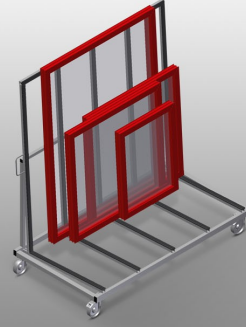

KW1

Devreye Alma Arabası

Pencere elemanlarının işletme içinde taşınması için devreye alma arabası

- Sağlam çelik konstrüksiyon
- İşletme içinde taşıma için
- Kauçuk kaplı profil desteği
- 2'si park frenli 4 tekerlek

Devreye Alma Arabası KW 1

Tekerlekler

2'si park frenli 4 tekerlek yüksek hareketlilik ve kolay, güvenli kullanım sağlar

Kauçuk profilli destek

Temas yüzeyi kauçuk profille kaplandığından profilli hasarlara karşı korumaktadır

Taşıma Kolu

Hareket ettirmek için çift taraflı taşıma kolu

KW 1 / DEVREYE ALMA ARABASI

- Uzunluk 1.690 mm
- Genişlik 910 mm
- Yükseklik 1.768 mm
- Ağırlık 100 kg
- Taşıma kapasitesi 400 kg
- Hareket makarası çapı 125 mm