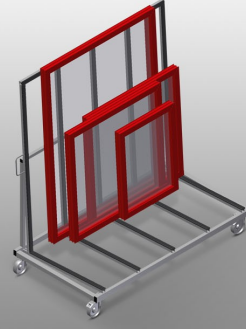

KW1

Devreye Alma Arabası

Pencere elemanlarının işletme içinde taşınması için devreye alma arabası

- Sağlam çelik konstrüksiyon
- İşletme içinde taşıma için
- Kauçuk kaplı profil desteği
- 2'si park frenli 4 tekerlek

Devreye Alma Arabası KW 1

Tekerlekler

2'si park frenli 4 tekerlek yüksek hareketlilik ve kolay, güvenli kullanım sağlar

Kauçuk profilli destek

Temas yüzeyi kauçuk profille kaplandığından profilli hasarlara karşı korumaktadır

Taşıma Kolu

Hareket ettirmek için çift taraflı taşıma kolu

KW 1 / DEVREYE ALMA ARABASI

- Uzunluk 1.690 mm
- Genişlik 910 mm
- Yükseklik 1.768 mm
- Ağırlık 100 kg
- Taşıma kapasitesi 400 kg
- Hareket makarası çapı 125 mm