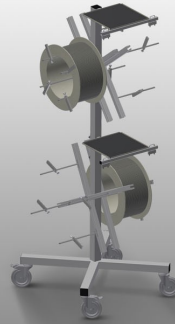

DW4

密封胶条车

用于放置密封胶条卷的密封胶条车

- 钢制结构，坚固稳定
- 可以放置四卷密封胶条
- 拉入密封件时必不可少
- 能调整以放置不同直径的密封胶条
- 工具托盘
- 四个转向滚轮，两个带刹车