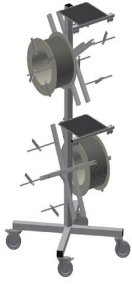

密封胶条车DW 4

四个转向滚轮，两个带刹车，实现高机动性并保证轻松、安全的操作

可容纳四个密封胶条卷。卷轴可依据胶条卷大小进行调整

每个卷轴均带有放卷制动器

工具可存放在作业高度上