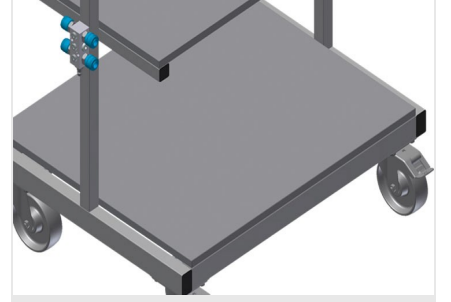

WKW800

Takım Arabası

- Montaj istasyonu için takım ve küçük parça aksesuar arabası
- Sağlam çelik konstrüksiyon
- Araba, takımların ve malzemenin yerleştirilmesi için uygundur
- Çalışma yerinde düzen sağlar
- Montaj yerine taşımayı kolaylaştırmakta
- Takımların ve aksesuarların yerleştirilmesi için 2 depolama bölmesi
- Takımlar için bir çekmece
- Küçük aksesuar parçaları, aksesuarlar ve cıvatalar için PVC'den üretilmiş 5 kap
- Çizimler için okuma panolu depolama alanı
- 4'lü basınçlı hava bağlantısı
- Pnömatik veya elektrikli takımlar için takım tutucu
- 2'si park frenli 4 tekerlek

Takım ve Küçük Parça Arabası WKW 800

Tekerlekler

2'si park frenli 4 tekerlek yüksek hareketlilik ve kolay, güvenli kullanım sağlar

Aksesuarlar için depolama bölmeleri

Takımların ve aksesuarların yerleştirilmesi için depolama bölmeleri

- Uzunluk 750 mm
- Genişlik 600 mm
- Yükseklik 1.300 mm
- Ağırlık 60 kg
- Taşıma kapasitesi 300 kg
- Hareket makarası çapı 125 mm