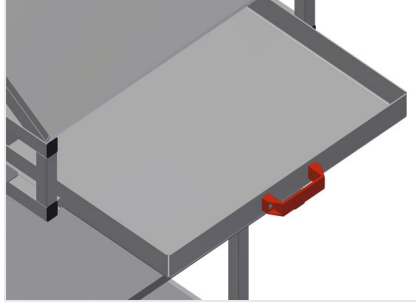

Çekmece

Takımlar için çekmece