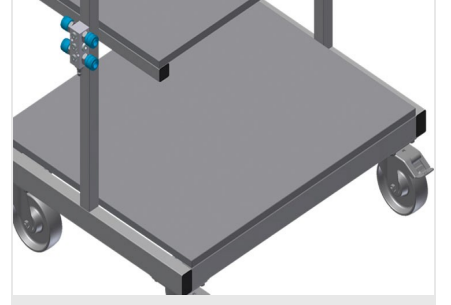

Aksesuarlar için depolama bölmeleri

Takımların ve aksesuarların yerleştirilmesi için depolama bölmeleri