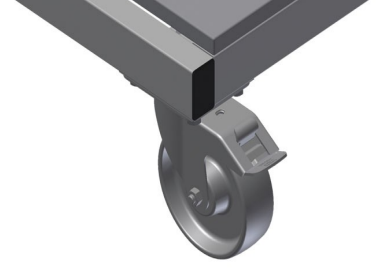

WKW800

Takım Arabası

- Montaj istasyonu için takım ve küçük parça aksesuar arabası
- Sağlam çelik konstrüksiyon
- Araba, takımların ve malzemenin yerleştirilmesi için uygundur
- Çalışma yerinde düzen sağlar
- Montaj yerine taşımayı kolaylaştırmakta
- Takımların ve aksesuarların yerleştirilmesi için 2 depolama bölmesi
- Takımlar için bir çekmece
- Küçük aksesuar parçaları, aksesuarlar ve cıvatalar için PVC'den üretilmiş 5 kap
- Çizimler için okuma panolu depolama alanı
- 4'lü basınçlı hava bağlantısı
- Pnömatik veya elektrikli takımlar için takım tutucu
- 2'si park frenli 4 tekerlek

Takım ve Küçük Parça Arabası WKW 800

Tekerlekler

2'si park frenli 4 tekerlek yüksek hareketlilik ve kolay, güvenli kullanım sağlar

Aksesuarlar için depolama bölmeleri

Takımların ve aksesuarların yerleştirilmesi için depolama bölmeleri

- Uzunluk 750 mm
- Genişlik 600 mm
- Yükseklik 1.300 mm
- Ağırlık 60 kg
- Taşıma kapasitesi 300 kg
- Hareket makarası çapı 125 mm