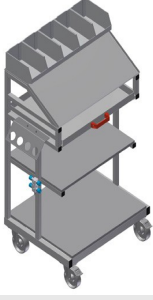

#### Takım Arabası

- Montaj istasyonu için takım ve küçük parça aksesuar arabası
- Sağlam çelik konstrüksiyon
- Araba, takımların ve malzemenin yerleştirilmesi için uygundur
- Çalışma yerinde düzen sağlar
- Montaj yerine taşımayı kolaylaştırmakta
- Takımların ve aksesuarların yerleştirilmesi için 2 depolama bölmesi
- Takımlar için bir çekmece
- Küçük aksesuar parçaları, aksesuarlar ve cıvatalar için PVC'den üretilmiş 5 kap
- Çizimler için okuma panolu depolama alanı
- 4'lü basınçlı hava bağlantısı
- Pnömatik veya elektrikli takımlar için takım tutucu
- 2'si park frenli 4 tekerlek