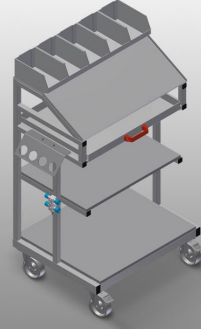

#### Takım Arabası

- Montaj istasyonu için takım ve küçük parça aksesuar arabası
- Sağlam çelik konstrüksiyon
- Araba, takımların ve malzemenin yerleştirilmesi için uygundur
- Çalışma yerinde düzen sağlar
- Montaj yerine taşımayı kolaylaştırmakta
- Takımların ve aksesuarların yerleştirilmesi için 2 depolama bölmesi
- Takımlar için bir çekmece
- Küçük aksesuar parçaları, aksesuarlar ve cıvatalar için PVC'den üretilmiş 5 kap
- Çizimler için okuma panolu depolama alanı
- 4'lü basınçlı hava bağlantısı
- Pnömatik veya elektrikli takımlar için takım tutucu
- 2'si park frenli 4 tekerlek