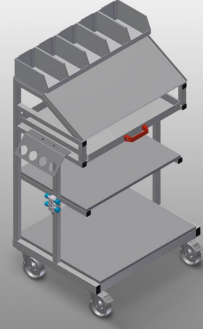

WKW800

Takım Arabası

- Montaj istasyonu için takım ve küçük parça aksesuar arabası
- Sağlam çelik konstrüksiyon
- Araba, takımların ve malzemenin yerleştirilmesi için uygundur
- Çalışma yerinde düzen sağlar
- Montaj yerine taşımayı kolaylaştırmakta
- Takımların ve aksesuarların yerleştirilmesi için 2 depolama bölmesi
- Takımlar için bir çekmece
- Küçük aksesuar parçaları, aksesuarlar ve cıvatalar için PVC'den üretilmiş 5 kap
- Çizimler için okuma panolu depolama alanı
- 4'lü basınçlı hava bağlantısı
- Pnömatik veya elektrikli takımlar için takım tutucu
- 2'si park frenli 4 tekerlek