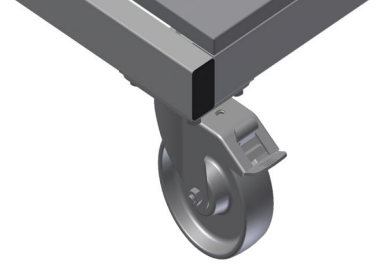

Tekerlekler

2'si park frenli 4 tekerlek yüksek hareketlilik ve kolay, güvenli kullanım sağlar