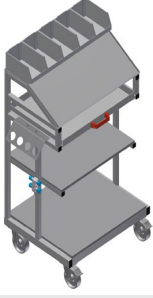

WKW800

Takım Arabası

- Montaj istasyonu için takım ve küçük parça aksesuar arabası
- Sağlam çelik konstrüksiyon
- Araba, takımların ve malzemenin yerleştirilmesi için uygundur
- Çalışma yerinde düzen sağlar
- Montaj yerine taşımayı kolaylaştırmakta
- Takımların ve aksesuarların yerleştirilmesi için 2 depolama bölmesi
- Takımlar için bir çekmece
- Küçük aksesuar parçaları, aksesuarlar ve cıvatalar için PVC'den üretilmiş 5 kap
- Çizimler için okuma panolu depolama alanı
- 4'lü basınçlı hava bağlantısı
- Pnömatik veya elektrikli takımlar için takım tutucu
- 2'si park frenli 4 tekerlek

Takım ve Küçük Parça Arabası WKW 800

Tekerlekler

2'si park frenli 4 tekerlek yüksek hareketlilik ve kolay, güvenli kullanım sağlar

Aksesuarlar için depolama bölmeleri

Takımların ve aksesuarların yerleştirilmesi için depolama bölmeleri

- Uzunluk 750 mm
- Genişlik 600 mm
- Yükseklik 1.300 mm
- Ağırlık 60 kg
- Taşıma kapasitesi 300 kg
- Hareket makarası çapı 125 mm