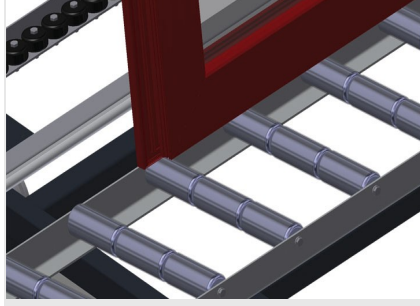

Taşıyıcı Makaralar

Boydan boy tekerlekler, taşıyıcı makara genişliği 3x 120 mm, 4.000 mm uzunluğunda makaralı konveyör ünitesi