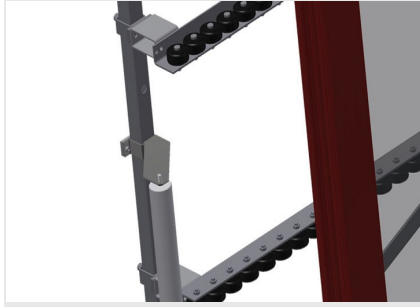

Ek küçük makaralı konveyörler

Üst/alt kauçuk makaralı ek küçük makaralı konveyörler