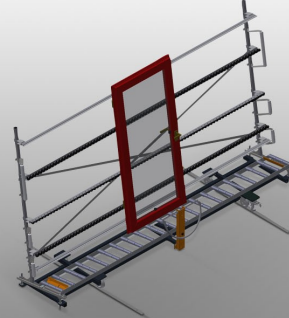

### VR4003 DF

#### Dikey Makaralı Konveyörler

- Sağlam çelik konstrüksiyon
- Bir sonraki işleme akıcı taşıma ve hazır pencerelerin depolanması ve sınıflandırılması için dikey makaralı konveyör
- Pencere elemanları kolayca taşınabilmekte
- Her makaralı konveyör ünitesi 4.000 mm uzunluğundadır
- Üstte ve altta plastik kılavuz raylar
- Kauçuk makaralı üç adet küçük makaralı konveyör, 50 mm çap
- Uç raflı temel ünite
- Raylar üzerinde köşe tekerlekli dikey makaralı konveyör, hareketli
- Makaralı konveyör 360 ° döndürülebilir

#### Opsiyonlar

- Solda ve sağda 2,0 m sürme rayı
- VR için uç stoperi
- VR için giriş makarası
- Taşıyıcı makaralar için profil koruyucu (alüminyum)