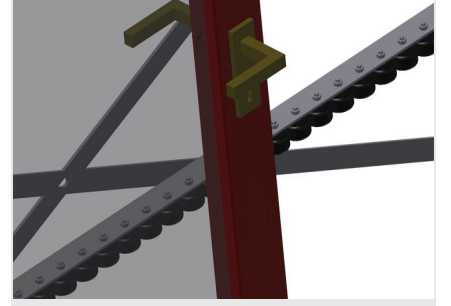

Küçük Makaralı Konveyör

Kauçuk makaralı üç adet küçük makaralı konveyör, 50 mm çap