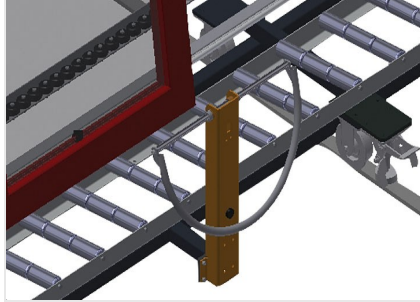

### Taşıyıcı Makaralar

Boydan boy tekerlekler, taşıyıcı makara genişliği 3x 120 mm, 4.000 mm uzunluğunda makaralı konveyör ünitesi

### Dayama

Arka tarafta üstte ve altta plastik kılavuz raylı dayama