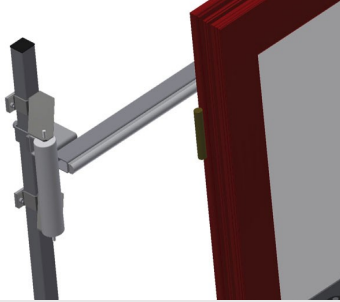

Dayama

Arka tarafta üstte ve altta plastik kılavuz raylı dayama