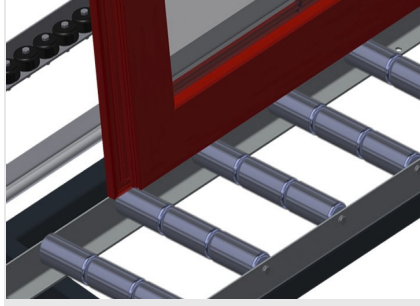

Taşıyıcı Makaralar

Boydan boya tekerlekler, taşıyıcı makara genişliği 200 mm, 2.000 mm, 3.000 mm ve 4.000 mm uzunluğunda makaralı konveyör ünitesi