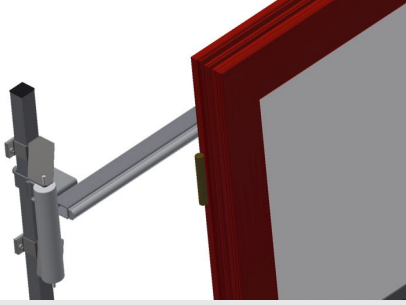

Dayama

Arka tarafta üstte ve altta plastik kılavuz raylı dayama