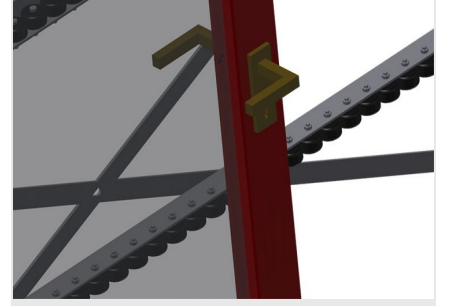

Küçük Makaralı Konveyör

Kauçuk makaralı üç adet küçük makaralı konveyör, 50 mm çap