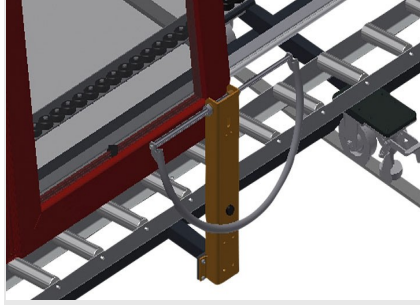

#### Dikey Makaralı Konveyörler

Pencere elemanlarının taşınması için dikey makaralı konveyör

- Sağlam çelik konstrüksiyon
- Bir sonraki işleme akıcı taşıma ve hazır pencerelerin depolanması ve sınıflandırılması için dikey makaralı konveyör
- Pencere elemanları kolayca taşınabilmekte
- Her makaralı konveyör ünitesi 4.000 mm uzunluğundadır
- Üstte ve altta plastik kılavuz raylar
- Kauçuk makaralı üç adet küçük makaralı konveyör, 50 mm çap
- Uç raflı temel ünite
- Raylar üzerinde köşe tekerlekli dikey makaralı konveyör, hareketli

### Taşıyıcı Makaralar

Boydan boya tekerlekler, taşıyıcı makara genişliği 200 mm, 2.000 mm, 3.000 mm ve 4.000 mm uzunluğunda makaralı konveyör ünitesi

### Dayama

Arka tarafta üstte ve altta plastik kılavuz raylı dayama