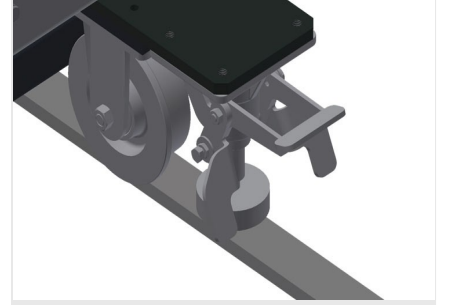

VR3003 F

Dikey Makaralı Konveyörler

Pencere elemanlarının taşınması için dikey makaralı konveyör

- Sağlam çelik konstrüksiyon
- Bir sonraki işleme akıcı taşıma ve hazır pencerelerin depolanması ve sınıflandırılması için dikey makaralı konveyör
- Pencere elemanları kolayca taşınabilmekte
- Her makaralı konveyör ünitesi 3.000 mm uzunluğundadır
- Üstte ve altta plastik kılavuz raylar
- Kauçuk makaralı üç adet küçük makaralı konveyör, 50 mm çap
- Uç raflı temel ünite
- Raylar üzerinde köşe tekerlekli dikey makaralı konveyör, hareketli

Küçük Makaralı Konveyör

Kauçuk makaralı üç adet küçük makaralı konveyör, 50 mm çap

Dayama

Arka tarafta üstte ve altta plastik kılavuz raylı dayama

Tutamak

Makaralı konveyörü raylar üzerinde kolayca itmek için tutamak