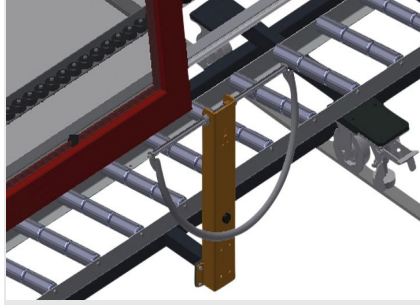

VR3003 F

Dikey Makaralı Konveyörler

Pencere elemanlarının taşınması için dikey makaralı konveyör

- Sağlam çelik konstrüksiyon
- Bir sonraki işleme akıcı taşıma ve hazır pencerelerin depolanması ve sınıflandırılması için dikey makaralı konveyör
- Pencere elemanları kolayca taşınabilmekte
- Her makaralı konveyör ünitesi 3.000 mm uzunluğundadır
- Üstte ve altta plastik kılavuz raylar
- Kauçuk makaralı üç adet küçük makaralı konveyör, 50 mm çap
- Uç raflı temel ünite
- Raylar üzerinde köşe tekerlekli dikey makaralı konveyör, hareketli

Opsiyonlar

- Solda ve sağda 2,0 m sürme rayı
- VR için uç stoperi
- VR için giriş makarası
- Taşıyıcı makaralar için profil koruyucu (alüminyum)

Dikey Makaralı Konveyör VR 3003 F

Taşıyıcı Makaralar

Boydan boya tekerlekler, 3 parçaya bölünmüş taşıyıcı makaralar 3 x 120 mm. 2.000 mm, 3.000 mm ve 4.000 mm uzunluğunda makaralı konveyör ünitesi

Küçük Makaralı Konveyör

Kauçuk makaralı üç adet küçük makaralı konveyör, 50 mm çap

Dayama

Arka tarafta üstte ve altta plastik kılavuz raylı dayama

Tutamak

Makaralı konveyörü raylar üzerinde kolayca itmek için tutamak