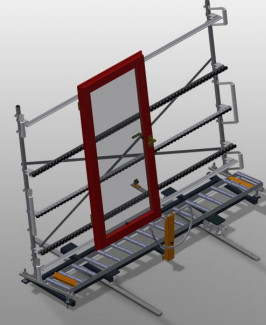

VR3003 F

Dikey Makaralı Konveyörler

Pencere elemanlarının taşınması için dikey makaralı konveyör

- Sağlam çelik konstrüksiyon
- Bir sonraki işleme akıcı taşıma ve hazır pencerelerin depolanması ve sınıflandırılması için dikey makaralı konveyör
- Pencere elemanları kolayca taşınabilmekte
- Her makaralı konveyör ünitesi 3.000 mm uzunluğundadır
- Üstte ve altta plastik kılavuz raylar
- Kauçuk makaralı üç adet küçük makaralı konveyör, 50 mm çap
- Uç raflı temel ünite
- Raylar üzerinde köşe tekerlekli dikey makaralı konveyör, hareketli

Opsiyonlar

- Solda ve sağda 2,0 m sürme rayı
- VR için uç stoperi
- VR için giriş makarası
- Taşıyıcı makaralar için profil koruyucu (alüminyum)

Dikey Makaralı Konveyör VR 3003 F

Taşıyıcı Makaralar

Boydan boya tekerlekler, 3 parçaya bölünmüş taşıyıcı makaralar 3 x 120 mm. 2.000 mm, 3.000 mm ve 4.000 mm uzunluğunda makaralı konveyör ünitesi

Küçük Makaralı Konveyör

Kauçuk makaralı üç adet küçük makaralı konveyör, 50 mm çap

Dayama

Arka tarafta üstte ve altta plastik kılavuz raylı dayama

Tutamak

Makaralı konveyörü raylar üzerinde kolayca itmek için tutamak