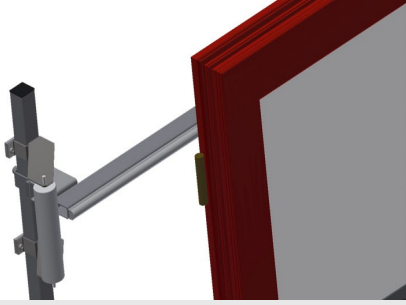

VR3003 F

Dikey Makaralı Konveyörler

Pencere elemanlarının taşınması için dikey makaralı konveyör

- Sağlam çelik konstrüksiyon
- Bir sonraki işleme akıcı taşıma ve hazır pencerelerin depolanması ve sınıflandırılması için dikey makaralı konveyör
- Pencere elemanları kolayca taşınabilmekte
- Her makaralı konveyör ünitesi 3.000 mm uzunluğundadır
- Üstte ve altta plastik kılavuz raylar
- Kauçuk makaralı üç adet küçük makaralı konveyör, 50 mm çap
- Uç raflı temel ünite
- Raylar üzerinde köşe tekerlekli dikey makaralı konveyör, hareketli

Opsiyonlar

- Solda ve sağda 2,0 m sürme rayı
- VR için uç stoperi
- VR için giriş makarası
- Taşıyıcı makaralar için profil koruyucu (alüminyum)

Dikey Makaralı Konveyör VR 3003 F

Taşıyıcı Makaralar

Boydan boya tekerlekler, 3 parçaya bölünmüş taşıyıcı makaralar 3 x 120 mm. 2.000 mm, 3.000 mm ve 4.000 mm uzunluğunda makaralı konveyör ünitesi

Küçük Makaralı Konveyör

Kauçuk makaralı üç adet küçük makaralı konveyör, 50 mm çap

Dayama

Arka tarafta üstte ve altta plastik kılavuz raylı dayama

Tutamak

Makaralı konveyörü raylar üzerinde kolayca itmek için tutamak