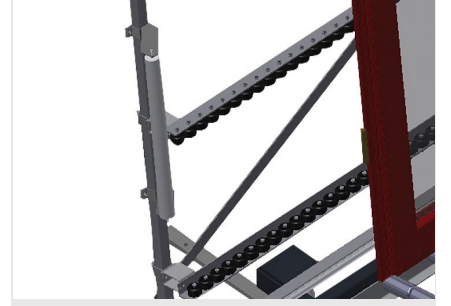

VR3003 F

Dikey Makaralı Konveyörler

Pencere elemanlarının taşınması için dikey makaralı konveyör

- Sağlam çelik konstrüksiyon
- Bir sonraki işleme akıcı taşıma ve hazır pencerelerin depolanması ve sınıflandırılması için dikey makaralı konveyör
- Pencere elemanları kolayca taşınabilmekte
- Her makaralı konveyör ünitesi 3.000 mm uzunluğundadır
- Üstte ve altta plastik kılavuz raylar
- Kauçuk makaralı üç adet küçük makaralı konveyör, 50 mm çap
- Uç raflı temel ünite
- Raylar üzerinde köşe tekerlekli dikey makaralı konveyör, hareketli

Sürme Ünitesi

Köşe makaralı ve park frenli sürme ünitesi

Sürme Rayı

Solda ve sağda 2,0 m sürme rayları

Uç Stoperi

Uç stoperi $R_b = 3 \times 120$ mm

Giriş Makarası

Makaralı konveyör başlangıcı veya sonu için koruma makaraları L = 500 mm (çift) L = 250 mm (çift)