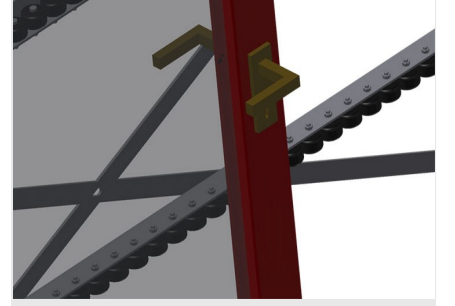

VR3003 F

Dikey Makaralı Konveyörler

Pencere elemanlarının taşınması için dikey makaralı konveyör

- Sağlam çelik konstrüksiyon
- Bir sonraki işleme akıcı taşıma ve hazır pencerelerin depolanması ve sınıflandırılması için dikey makaralı konveyör
- Pencere elemanları kolayca taşınabilmekte
- Her makaralı konveyör ünitesi 3.000 mm uzunluğundadır
- Üstte ve altta plastik kılavuz raylar
- Kauçuk makaralı üç adet küçük makaralı konveyör, 50 mm çap
- Uç raflı temel ünite
- Raylar üzerinde köşe tekerlekli dikey makaralı konveyör, hareketli

Opsiyonlar

- Solda ve sağda 2,0 m sürme rayı
- VR için uç stoperi
- VR için giriş makarası
- Taşıyıcı makaralar için profil koruyucu (alüminyum)

Dikey Makaralı Konveyör VR 3003 F

Taşıyıcı Makaralar

Boydan boya tekerlekler, 3 parçaya bölünmüş taşıyıcı makaralar 3 x 120 mm. 2.000 mm, 3.000 mm ve 4.000 mm uzunluğunda makaralı konveyör ünitesi

Küçük Makaralı Konveyör

Kauçuk makaralı üç adet küçük makaralı konveyör, 50 mm çap

Dayama

Arka tarafta üstte ve altta plastik kılavuz raylı dayama

Tutamak

Makaralı konveyörü raylar üzerinde kolayca itmek için tutamak