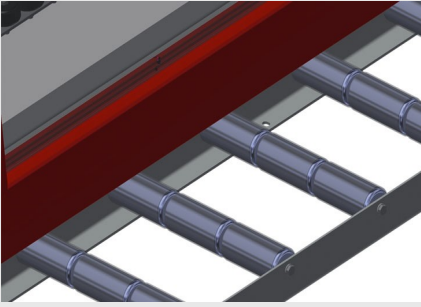

VR3003 F

Dikey Makaralı Konveyörler

Pencere elemanlarının taşınması için dikey makaralı konveyör

- Sağlam çelik konstrüksiyon
- Bir sonraki işleme akıcı taşıma ve hazır pencerelerin depolanması ve sınıflandırılması için dikey makaralı konveyör
- Pencere elemanları kolayca taşınabilmekte
- Her makaralı konveyör ünitesi 3.000 mm uzunluğundadır
- Üstte ve altta plastik kılavuz raylar
- Kauçuk makaralı üç adet küçük makaralı konveyör, 50 mm çap
- Uç raflı temel ünite
- Raylar üzerinde köşe tekerlekli dikey makaralı konveyör, hareketli

Sürme Ünitesi

Köşe makaralı ve park frenli sürme ünitesi

Sürme Rayı

Solda ve sağda 2,0 m sürme rayları

Uç Stoperi

Uç stoperi $R_b = 3 \times 120$ mm

Giriş Makarası

Makaralı konveyör başlangıcı veya sonu için koruma makaraları L = 500 mm (çift) L = 250 mm (çift)