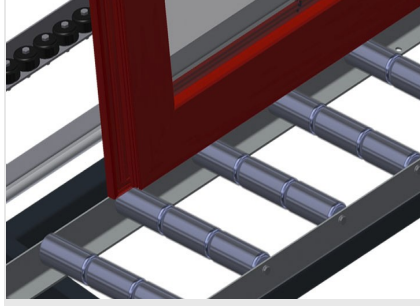

VR3003 F

Dikey Makaralı Konveyörler

Pencere elemanlarının taşınması için dikey makaralı konveyör

- Sağlam çelik konstrüksiyon
- Bir sonraki işleme akıcı taşıma ve hazır pencerelerin depolanması ve sınıflandırılması için dikey makaralı konveyör
- Pencere elemanları kolayca taşınabilmekte
- Her makaralı konveyör ünitesi 3.000 mm uzunluğundadır
- Üstte ve altta plastik kılavuz raylar
- Kauçuk makaralı üç adet küçük makaralı konveyör, 50 mm çap
- Uç raflı temel ünite
- Raylar üzerinde köşe tekerlekli dikey makaralı konveyör, hareketli

Opsiyonlar

- Solda ve sağda 2,0 m sürme rayı
- VR için uç stoperi
- VR için giriş makarası
- Taşıyıcı makaralar için profil koruyucu (alüminyum)

Dikey Makaralı Konveyör VR 3003 F

Taşıyıcı Makaralar

Boydan boya tekerlekler, 3 parçaya bölünmüş taşıyıcı makaralar 3 x 120 mm. 2.000 mm, 3.000 mm ve 4.000 mm uzunluğunda makaralı konveyör ünitesi

Küçük Makaralı Konveyör

Kauçuk makaralı üç adet küçük makaralı konveyör, 50 mm çap

Dayama

Arka tarafta üstte ve altta plastik kılavuz raylı dayama

Tutamak

Makaralı konveyörü raylar üzerinde kolayca itmek için tutamak