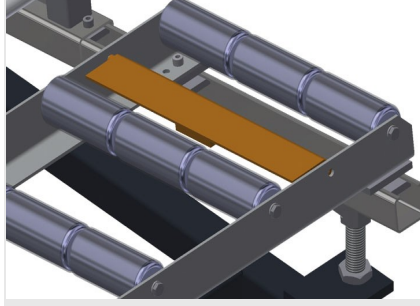

VR3003 F

Dikey Makaralı Konveyörler

Pencere elemanlarının taşınması için dikey makaralı konveyör

- Sağlam çelik konstrüksiyon
- Bir sonraki işleme akıcı taşıma ve hazır pencerelerin depolanması ve sınıflandırılması için dikey makaralı konveyör
- Pencere elemanları kolayca taşınabilmekte
- Her makaralı konveyör ünitesi 3.000 mm uzunluğundadır
- Üstte ve altta plastik kılavuz raylar
- Kauçuk makaralı üç adet küçük makaralı konveyör, 50 mm çap
- Uç raflı temel ünite
- Raylar üzerinde köşe tekerlekli dikey makaralı konveyör, hareketli

Opsiyonlar

- Solda ve sağda 2,0 m sürme rayı
- VR için uç stoperi
- VR için giriş makarası
- Taşıyıcı makaralar için profil koruyucu (alüminyum)

Dikey Makaralı Konveyör VR 3003 F

Taşıyıcı Makaralar

Boydan boya tekerlekler, 3 parçaya bölünmüş taşıyıcı makaralar 3 x 120 mm. 2.000 mm, 3.000 mm ve 4.000 mm uzunluğunda makaralı konveyör ünitesi

Küçük Makaralı Konveyör

Kauçuk makaralı üç adet küçük makaralı konveyör, 50 mm çap

Dayama

Arka tarafta üstte ve altta plastik kılavuz raylı dayama

Tutamak

Makaralı konveyörü raylar üzerinde kolayca itmek için tutamak

Sürme Ünitesi

Köşe makaralı ve park frenli sürme ünitesi

Sürme Rayı

Solda ve sağda 2,0 m sürme rayları

Uç Stoperi

Uç stoperi $R_b = 3 \times 120$ mm

Giriş Makarası

Makaralı konveyör başlangıcı veya sonu için koruma makaraları L = 500 mm (çift) L = 250 mm (çift)