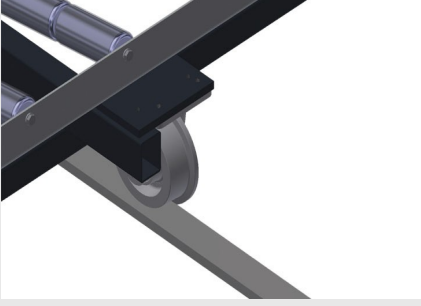

Sürme Rayı

Solda ve sağda 2,0 m sürme rayları