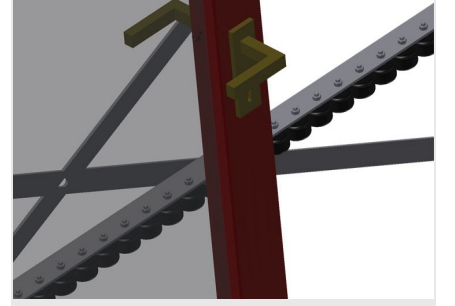

Küçük Makaralı Konveyör

Kauçuk makaralı üç adet küçük makaralı konveyör, 50 mm çap