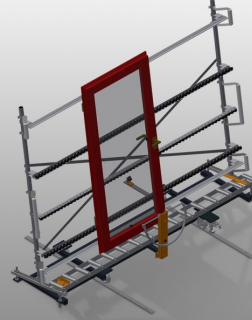

### VR3000 F

#### Dikey Makaralı Konveyörler

Pencere elemanlarının taşınması için dikey makaralı konveyör

- Sağlam çelik konstrüksiyon
- Bir sonraki işleme akıcı taşıma ve hazır pencerelerin depolanması ve sınıflandırılması için dikey makaralı konveyör
- Pencere elemanları kolayca taşınabilmekte
- Her makaralı konveyör ünitesi 3.000 mm uzunluğundadır
- Üstte ve altta plastik kılavuz raylar
- Kauçuk makaralı üç adet küçük makaralı konveyör, 50 mm çap

#### Opsiyonlar

- Solda ve sağda 2,0 m sürme rayı
- VR için uç stoperi
- VR için giriş makarası
- Taşıyıcı makaralar için profil koruyucu (alüminyum)
- Uç raflı temel ünite
- Raylar üzerinde köşe tekerlekli dikey makaralı konveyör, hareketli