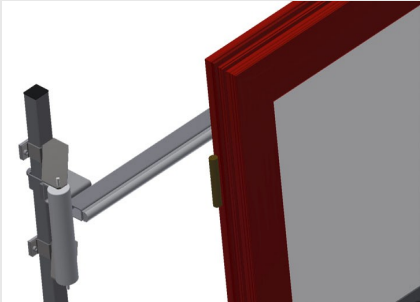

Dayama

Arka tarafta üstte ve altta plastik kılavuz raylı dayama