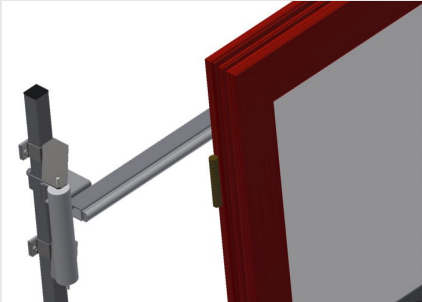

Dayama

Arka tarafta üstte ve altta plastik kılavuz raylı dayama