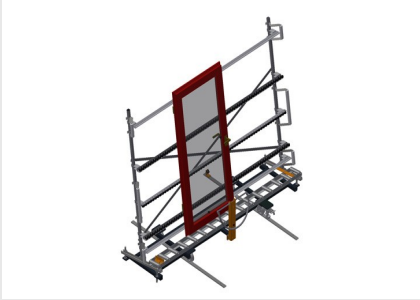

Dikey Makaralı Konveyör VR 3000 F