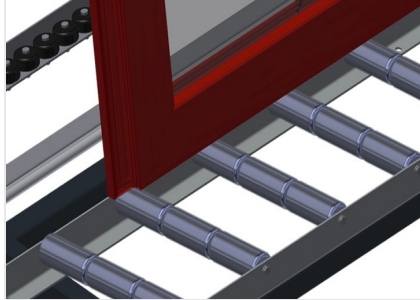

Taşıyıcı Makaralar

Boydan boya tekerlekler, taşıyıcı makara genişliği 200 mm, 2.000 mm, 3.000 mm ve 4.000 mm uzunluğunda makaralı konveyör ünitesi