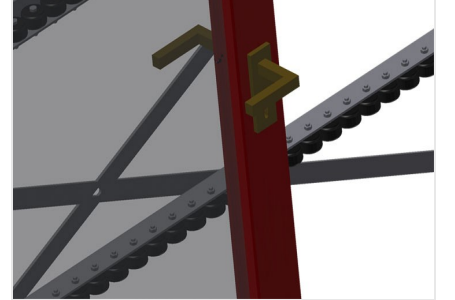

Küçük Makaralı Konveyör

Kauçuk makaralı üç adet küçük makaralı konveyör, 50 mm çap