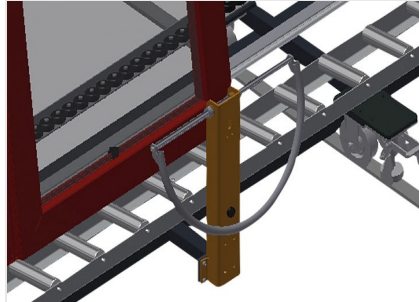

### Taşıyıcı Makaralar

Boydan boya tekerlekler, taşıyıcı makara genişliği 200 mm, 2.000 mm, 3.000 mm ve 4.000 mm uzunluğunda makaralı konveyör ünitesi

### Dayama

Arka tarafta üstte ve altta plastik kılavuz raylı dayama