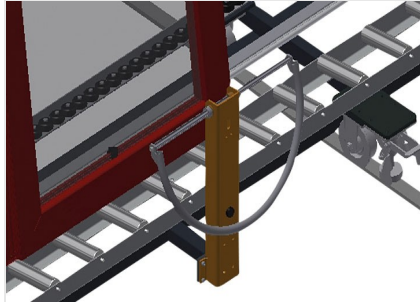

### Taşıyıcı Makaralar

Boydan boya tekerlekler, taşıyıcı makara genişliği 200 mm, 2.000 mm, 3.000 mm ve 4.000 mm uzunluğunda makaralı konveyör ünitesi

### Dayama

Arka tarafta üstte ve altta plastik kılavuz raylı dayama