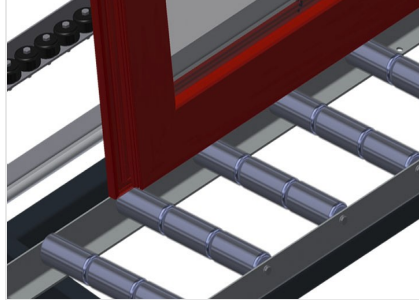

Taşıyıcı Makaralar

Boydan boya tekerlekler, taşıyıcı makara genişliği 200 mm, 2.000 mm, 3.000 mm ve 4.000 mm uzunluğunda makaralı konveyör ünitesi