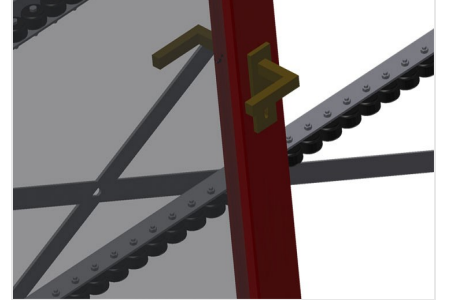

Küçük Makaralı Konveyör

Kauçuk makaralı üç adet küçük makaralı konveyör, 50 mm çap