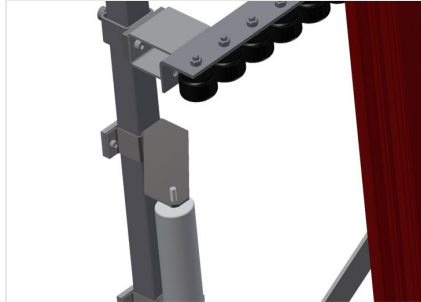

Ek küçük makaralı konveyörler

Üst/alt kauçuk makaralı ek küçük makaralı konveyörler