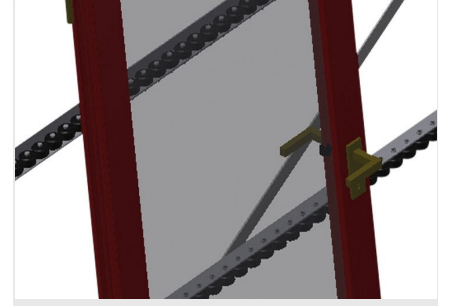

Küçük Makaralı Konveyör

Kauçuk makaralı üç adet küçük makaralı konveyör, 50 mm çap