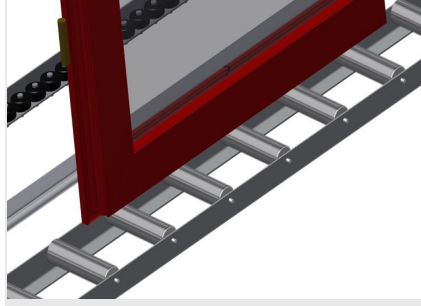

Taşıyıcı Makaralar

Boydan boyda tekerlekler, taşıyıcı makara genişliği 200 mm, 2.000 mm, 3.000 mm ve 4.000 mm uzunluğunda makaralı konveyör ünitesi