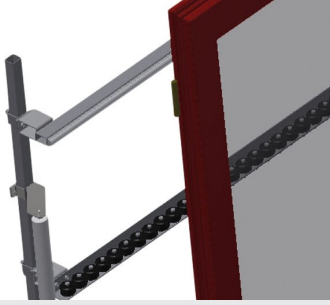

Dayama

Arka tarafta üstte ve altta plastik kılavuz raylı dayama