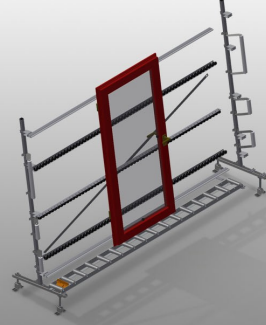

### VR3000

#### Dikey Makaralı Konveyörler

Pencere elemanlarının taşınması ve depolanması için makaralı konveyör

- Sağlam çelik konstrüksiyon
- Modüler sistem genişletilebilir
- Pencere elemanlarının akıcı şekilde taşınması ve depolanması için dikey makaralı konveyör
- Pencere elemanları kolayca taşınabilmekte
- Her makaralı konveyör ünitesi 3.000 mm uzunluğundadır
- Üstte ve altta plastik kılavuz raylar
- Kauçuk makaralı üç adet küçük makaralı konveyör, 50 mm çap
- Uç rafı olmayan temel ünite