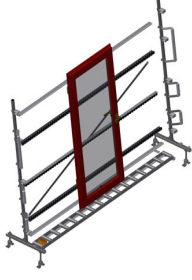

#### Dikey Makaralı Konveyörler

Pencere elemanlarının taşınması ve depolanması için makaralı konveyör

- Sağlam çelik konstrüksiyon
- Modüler sistem genişletilebilir
- Pencere elemanlarının akıcı şekilde taşınması ve depolanması için dikey makaralı konveyör
- Pencere elemanları kolayca taşınabilmekte
- Her makaralı konveyör ünitesi 3.000 mm uzunluğundadır
- Üstte ve altta plastik kılavuz raylar
- Kauçuk makaralı üç adet küçük makaralı konveyör, 50 mm çap
- Uç rafı olmayan temel ünite

#### Opsiyonlar

- Raf
- Stoperi
- Giriş makarası
- Taşıyıcı makaralar için profil koruyucu (alüminyum)