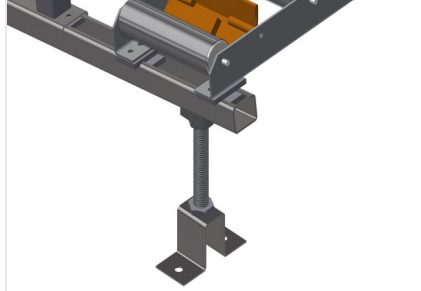

#### Dikey Makaralı Konveyörler

Pencere elemanlarının taşınması ve depolanması için makaralı konveyör

- Sağlam çelik konstrüksiyon
- Modüler sistem genişletilebilir
- Pencere elemanlarının akıcı şekilde taşınması ve depolanması için dikey makaralı konveyör
- Pencere elemanları kolayca taşınabilmekte
- Her makaralı konveyör ünitesi 3.000 mm uzunluğundadır
- Üstte ve altta plastik kılavuz raylar
- Kauçuk makaralı üç adet küçük makaralı konveyör, 50 mm çap
- Uç rafı olmayan temel ünite

### Taşıyıcı Makaralar

Boydan boyda tekerlekler, taşıyıcı makara genişliği 200 mm, 2.000 mm, 3.000 mm ve 4.000 mm uzunluğunda makaralı konveyör ünitesi

### Dayama

Arka tarafta üstte ve altta plastik kılavuz raylı dayama