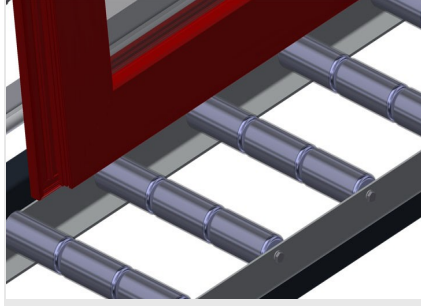

Taşıyıcı Makaralar

Boydan boya tekerlekler, taşıyıcı makara genişliği 200 mm, 2.000 mm, 3.000 mm ve 4.000 mm uzunluğunda makaralı konveyör ünitesi