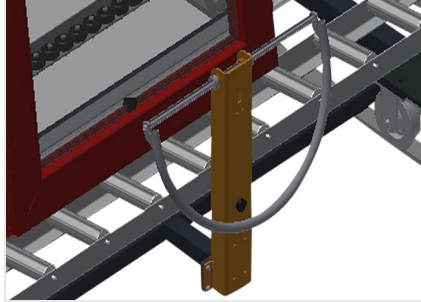

#### Dikey Makaralı Konveyörler

Pencere elemanlarının taşınması için dikey makaralı konveyör

- Sağlam çelik konstrüksiyon
- Bir sonraki işleme akıcı taşıma ve hazır pencerelerin depolanması ve sınıflandırılması için dikey makaralı konveyör
- Pencere elemanları kolayca taşınabilmekte
- Her makaralı konveyör ünitesi 2.000 mm uzunluğundadır
- Üstte ve altta plastik kılavuz raylar
- Kauçuk makaralı üç adet küçük makaralı konveyör, 50 mm çap
- Uç raflı temel ünite
- Raylar üzerinde köşe tekerlekli dikey makaralı konveyör, hareketli

### Taşıyıcı Makaralar

Boydan boya tekerlekler, taşıyıcı makara genişliği 200 mm, 2.000 mm, 3.000 mm ve 4.000 mm uzunluğunda makaralı konveyör ünitesi

### Dayama

Arka tarafta üstte ve altta plastik kılavuz raylı dayama