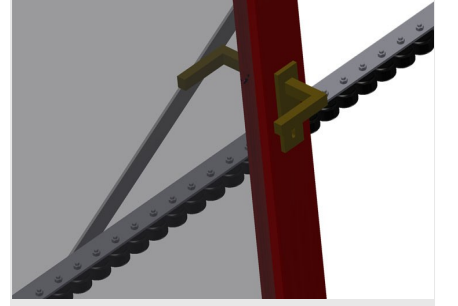

Küçük Makaralı Konveyör

Kauçuk makaralı üç adet küçük makaralı konveyör, 50 mm çap