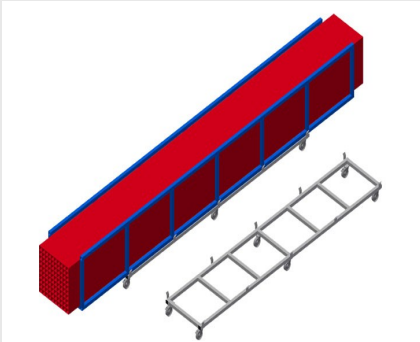

TPK4000

Profil taşıma arabası

- Sağlam çelik konstrüksiyon
- Profil kasetlerinin taşınması için taşıma arabası
- Profil kasetlerinin depodan kesmeye veya işleme merkezine taşınması için ideal çözüm
- 760 mm genişliğe kadar genişlikte profil paletleri için
- Palet emniyeti için emniyet kulakları
- Dördü park frenli tekerlek ve ikisi sabit tekerlek olmak üzere altı tekerlek

Profil kasetleri için taşıma arabası TPK 4000

Tekerlekler

Dördü park frenli ikisi sabit tekerlek olan altı adet tekerlek, yüksek hareketlilik ve kolay, güvenli kullanım sağlar

Emniyet kulakları

Palet emniyeti için emniyet kulakları

Profil kasetleri için taşıma arabası TPK 4000

Uzun mal paletli taşıma arabası

TPK 4000 / PROFİL TAŞIMA ARABASI

- Uzunluk 4.000 mm
- Genişlik 820 mm
- Yükseklik 285 mm
- Yükleme genişliği 770 mm
- Ağırlık 65 kg
- Taşıma kapasitesi 1.200 kg
- Hareket makarası çapı 125 mm