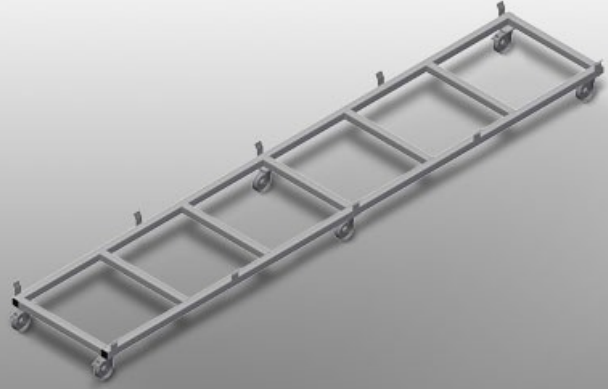

TPK4000

Profil taşıma arabası

- Sağlam çelik konstrüksiyon
- Profil kasetlerinin taşınması için taşıma arabası
- Profil kasetlerinin depodan kesmeye veya işleme merkezine taşınması için ideal çözüm
- 760 mm genişliğe kadar genişlikte profil paletleri için
- Palet emniyeti için emniyet kulakları
- Dördü park frenli tekerlek ve ikisi sabit tekerlek olmak üzere altı tekerlek

Profil kasetleri için taşıma arabası TPK 4000

Tekerlekler

Dördü park frenli ikisi sabit tekerlek olan altı adet tekerlek, yüksek hareketlilik ve kolay, güvenli kullanım sağlar

Emniyet kulakları

Palet emniyeti için emniyet kulakları

Profil kasetleri için taşıma arabası TPK 4000

Uzun mal paletli taşıma arabası

TPK 4000 / PROFİL TAŞIMA ARABASI

- Uzunluk 4.000 mm
- Genişlik 820 mm
- Yükseklik 285 mm
- Yükleme genişliği 770 mm
- Ağırlık 65 kg
- Taşıma kapasitesi 1.200 kg
- Hareket makarası çapı 125 mm