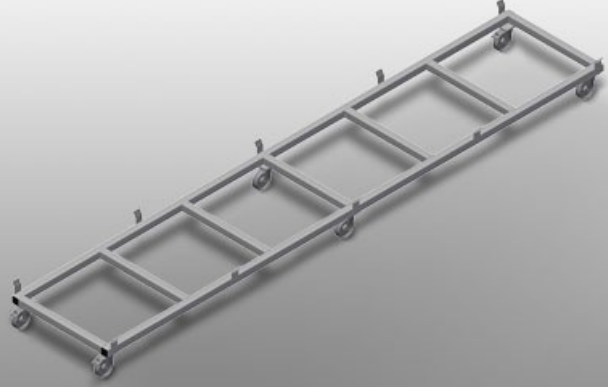

TPK

Profil taşıma arabası

Sağlam çelik konstrüksiyon. Profil kasetlerinin taşınması için taşıma arabası. Profil kasetlerinin depodan kesmeye veya işleme merkezine taşınması için ideal çözüm. 760 mm genişliğe kadar genişlikte profil paletleri için. Palet emniyeti için emniyet kulakları. Dördü park frenli tekerlek ve ikisi sabit tekerlek olmak üzere altı tekerlek.

Tekerlekler

Dördü park frenli ikisi sabit tekerlek olan altı adet tekerlek, yüksek hareketlilik ve kolay, güvenli kullanım sağlar

Emniyet kulakları

Palet emniyeti için emniyet kulakları

MODELLER

TPK 4000

EBAT VE AĞIRLIK

Uzunluk (mm)	4.000
Genişlik (mm)	820
Yükseklik (mm)	285
Ağırlık (kg)	65

DEPOLAMA KAPASİTESİ

Yükleme uzunluğu (mm)	770
Yükleme kapasitesi (kg)	1.200

ÖZELLİKLER

Döner tekerler	6
Kilitleme durduruculu döner tekerler	4
Döner teker çapı (mm)	125