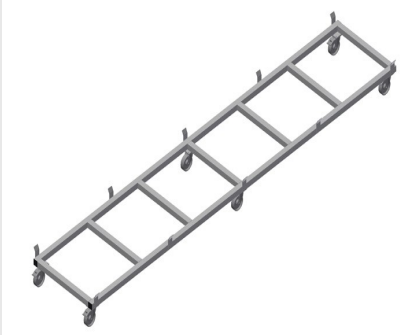

TPK4000

Profil taşıma arabası

- Sağlam çelik konstrüksiyon
- Profil kasetlerinin taşınması için taşıma arabası
- Profil kasetlerinin depodan kesmeye veya işleme merkezine taşınması için ideal çözüm
- 760 mm genişliğe kadar genişlikte profil paletleri için
- Palet emniyeti için emniyet kulakları
- Dördü park frenli tekerlek ve ikisi sabit tekerlek olmak üzere altı tekerlek

Profil kasetleri için taşıma arabası TPK 4000

Tekerlekler

Dördü park frenli ikisi sabit tekerlek olan altı adet tekerlek, yüksek hareketlilik ve kolay, güvenli kullanım sağlar

Emniyet kulakları

Palet emniyeti için emniyet kulakları

Profil kasetleri için taşıma arabası TPK 4000

Uzun mal paletli taşıma arabası

TPK 4000 / PROFİL TAŞIMA ARABASI

- Uzunluk 4.000 mm
- Genişlik 820 mm
- Yükseklik 285 mm
- Yükleme genişliği 770 mm
- Ağırlık 65 kg
- Taşıma kapasitesi 1.200 kg
- Hareket makarası çapı 125 mm