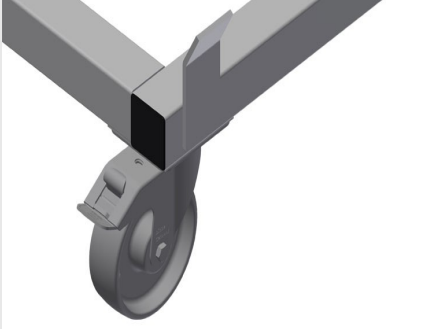

TPK

Profil taşıma arabası

Sağlam çelik konstrüksiyon. Profil kasetlerinin taşınması için taşıma arabası. Profil kasetlerinin depodan kesmeye veya işleme merkezine taşınması için ideal çözüm. 760 mm genişliğe kadar genişlikte profil paletleri için. Palet emniyeti için emniyet kulakları. Dördü park frenli tekerlek ve ikisi sabit tekerlek olmak üzere altı tekerlek.

Tekerlekler

Dördü park frenli ikisi sabit tekerlek olan altı adet tekerlek, yüksek hareketlilik ve kolay, güvenli kullanım sağlar

Emniyet kulakları

Palet emniyeti için emniyet kulakları

MODELLER

TPK 4000

EBAT VE AĞIRLIK

Uzunluk (mm)	4.000
Genişlik (mm)	820
Yükseklik (mm)	285
Ağırlık (kg)	65

DEPOLAMA KAPASİTESİ

Yükleme uzunluğu (mm)	770
Yükleme kapasitesi (kg)	1.200

ÖZELLİKLER

Döner tekerler	6
Kilitleme durduruculu döner tekerler	4
Döner teker çapı (mm)	125