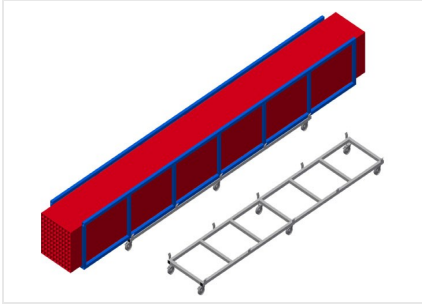

TPK4000

Profil Taşıma Arabası

- Sağlam çelik konstrüksiyon
- Profil kasetlerinin taşınması için taşıma arabası
- Profil kasetlerinin depodan kesmeye veya işleme merkezine taşınması için ideal çözüm
- 760 mm genişliğe kadar genişlikte profil paletleri için
- Palet emniyeti için emniyet kulakları
- Dördü park frenli tekerlek ve ikisi sabit tekerlek olmak üzere altı tekerlek

Profil kasetleri için taşıma arabası TPK 4000

Tekerlekler

Dördü park frenli ikisi sabit tekerlek olan altı adet tekerlek, yüksek hareketlilik ve kolay, güvenli kullanım sağlar

Emniyet kulakları

Palet emniyeti için emniyet kulakları

Profil kasetleri için taşıma arabası TPK 4000

Uzun mal paletli taşıma arabası

TPK 4000 / PROFİL TAŞIMA ARABASI

- Uzunluk 4.000 mm
- Genişlik 820 mm
- Yükseklik 285 mm
- Yükleme genişliği 770 mm
- Ağırlık 65 kg
- Taşıma kapasitesi 1.200 kg
- Hareket makarası çapı 125 mm