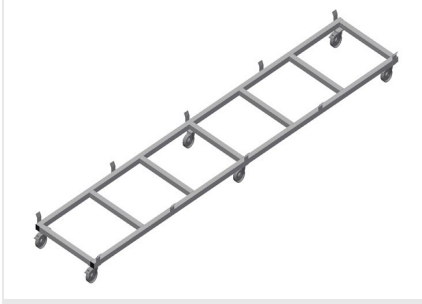

TPK4000

Profil Taşıma Arabası

- Sağlam çelik konstrüksiyon
- Profil kasetlerinin taşınması için taşıma arabası
- Profil kasetlerinin depodan kesmeye veya işleme merkezine taşınması için ideal çözüm
- 760 mm genişliğe kadar genişlikte profil paletleri için
- Palet emniyeti için emniyet kulakları
- Dördü park frenli tekerlek ve ikisi sabit tekerlek olmak üzere altı tekerlek

Profil kasetleri için taşıma arabası TPK 4000

Tekerlekler

Dördü park frenli ikisi sabit tekerlek olan altı adet tekerlek, yüksek hareketlilik ve kolay, güvenli kullanım sağlar

Emniyet kulakları

Palet emniyeti için emniyet kulakları

Profil kasetleri için taşıma arabası TPK 4000

Uzun mal paletli taşıma arabası

TPK 4000 / PROFİL TAŞIMA ARABASI

- Uzunluk 4.000 mm
- Genişlik 820 mm
- Yükseklik 285 mm
- Yükleme genişliği 770 mm
- Ağırlık 65 kg
- Taşıma kapasitesi 1.200 kg
- Hareket makarası çapı 125 mm