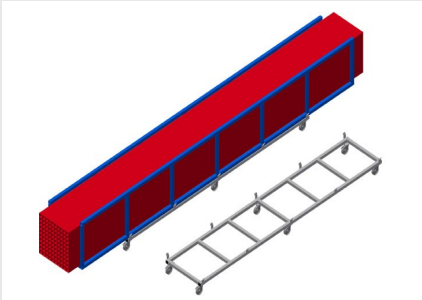

TPK4000

Profil Taşıma Arabası

- Sağlam çelik konstrüksiyon
- Profil kasetlerinin taşınması için taşıma arabası
- Profil kasetlerinin depodan kesmeye veya işleme merkezine taşınması için ideal çözüm
- 760 mm genişliğe kadar genişlikte profil paletleri için
- Palet emniyeti için emniyet kulakları
- Dördü park frenli tekerlek ve ikisi sabit tekerlek olmak üzere altı tekerlek

Profil kasetleri için taşıma arabası TPK 4000

Tekerlekler

Dördü park frenli ikisi sabit tekerlek olan altı adet tekerlek, yüksek hareketlilik ve kolay, güvenli kullanım sağlar

Emniyet kulakları

Palet emniyeti için emniyet kulakları

Profil kasetleri için taşıma arabası TPK 4000

Uzun mal paletli taşıma arabası

TPK 4000 / PROFİL TAŞIMA ARABASI

- Uzunluk 4.000 mm
- Genişlik 820 mm
- Yükseklik 285 mm
- Yükleme genişliği 770 mm
- Ağırlık 65 kg
- Taşıma kapasitesi 1.200 kg
- Hareket makarası çapı 125 mm