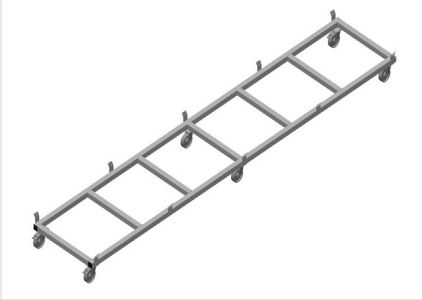

TPK4000

Profil Taşıma Arabası

- Sağlam çelik konstrüksiyon
- Profil kasetlerinin taşınması için taşıma arabası
- Profil kasetlerinin depodan kesmeye veya işleme merkezine taşınması için ideal çözüm
- 760 mm genişliğe kadar genişlikte profil paletleri için
- Palet emniyeti için emniyet kulakları
- Dördü park frenli tekerlek ve ikisi sabit tekerlek olmak üzere altı tekerlek

Profil kasetleri için taşıma arabası TPK 4000

Tekerlekler

Dördü park frenli ikisi sabit tekerlek olan altı adet tekerlek, yüksek hareketlilik ve kolay, güvenli kullanım sağlar

Emniyet kulakları

Palet emniyeti için emniyet kulakları

Profil kasetleri için taşıma arabası TPK 4000

Uzun mal paletli taşıma arabası

TPK 4000 / PROFİL TAŞIMA ARABASI

- Uzunluk 4.000 mm
- Genişlik 820 mm
- Yükseklik 285 mm
- Yükleme genişliği 770 mm
- Ağırlık 65 kg
- Taşıma kapasitesi 1.200 kg
- Hareket makarası çapı 125 mm