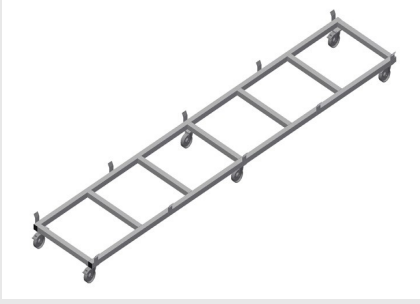

TPK4000

Profil Taşıma Arabası

- Sağlam çelik konstrüksiyon
- Profil kasetlerinin taşınması için taşıma arabası
- Profil kasetlerinin depodan kesmeye veya işleme merkezine taşınması için ideal çözüm
- 760 mm genişliğe kadar genişlikte profil paletleri için
- Palet emniyeti için emniyet kulakları
- Dördü park frenli tekerlek ve ikisi sabit tekerlek olmak üzere altı tekerlek

Profil kasetleri için taşıma arabası TPK 4000

Tekerlekler

Dördü park frenli ikisi sabit tekerlek olan altı adet tekerlek, yüksek hareketlilik ve kolay, güvenli kullanım sağlar

Emniyet kulakları

Palet emniyeti için emniyet kulakları

Profil kasetleri için taşıma arabası TPK 4000

Uzun mal paletli taşıma arabası

TPK 4000 / PROFİL TAŞIMA ARABASI

- Uzunluk 4.000 mm
- Genişlik 820 mm
- Yükseklik 285 mm
- Yükleme genişliği 770 mm
- Ağırlık 65 kg
- Taşıma kapasitesi 1.200 kg
- Hareket makarası çapı 125 mm