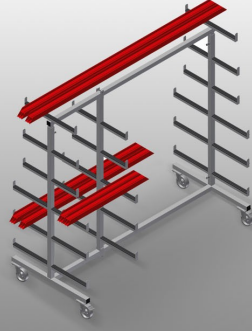

PWW1000

Profil Taşıma Arabası

Profillerin yatay depolanması ve taşınması için profil arabası

- Sağlam çelik konstrüksiyon
- Yatay profil taşıma
- Destek kolları kauçuk profille kaplanmıştır
- Çift taraflı profil yerleştirme için profil arabası
- Her destekte 6 bölme
- 1 adet orta destek
- 2'si park frenli 4 tekerlek

Opsiyonlar

- Tekli orta destek

Profil Taşıma Arabası PWW 1000

Tekerlekler

2'si park frenli 4 tekerlek yüksek hareketlilik ve kolay, güvenli kullanım sağlar

Kolay yükleme ve boşaltma

Düzenli depolama sayesinde hızlı erişim

Destek kolları

Kauçuk kaplı destek kolları, orta destek ayarlanabilmekte

Tekli orta destek

Ek orta destek

PWW 1000 / PROFIL TAŞIMA ARABASI

- Uzunluk 1.625 mm
- Genişlik 900 mm
- Yükseklik 1.960 mm
- 11 bölme
- İç genişlik 260 mm
- Alt bölme genişliği 420 mm
- Üst bölme genişliği 300 mm
- Ağırlık 60 kg
- Taşıma kapasitesi 350 kg
- Hareket makarası çapı 125 mm