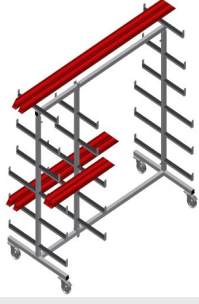

PWW1000

Profil Taşıma Arabası

Profillerin yatay depolanması ve taşınması için profil arabası

- Sağlam çelik konstrüksiyon
- Yatay profil taşıma
- Destek kolları kauçuk profille kaplanmıştır
- Çift taraflı profil yerleştirme için profil arabası
- Her destekte 6 bölme
- 1 adet orta destek
- 2'si park frenli 4 tekerlek

Opsiyonlar

- Tekli orta destek

Profil Taşıma Arabası PWW 1000

Tekerlekler

2'si park frenli 4 tekerlek yüksek hareketlilik ve kolay, güvenli kullanım sağlar

Kolay yükleme ve boşaltma

Düzenli depolama sayesinde hızlı erişim

Destek kolları

Kauçuk kaplı destek kolları, orta destek ayarlanabilmekte

Tekli orta destek

Ek orta destek

PWW 1000 / PROFIL TAŞIMA ARABASI

- Uzunluk 1.625 mm
- Genişlik 900 mm
- Yükseklik 1.960 mm
- 11 bölme
- İç genişlik 260 mm
- Alt bölme genişliği 420 mm
- Üst bölme genişliği 300 mm
- Ağırlık 60 kg
- Taşıma kapasitesi 350 kg
- Hareket makarası çapı 125 mm