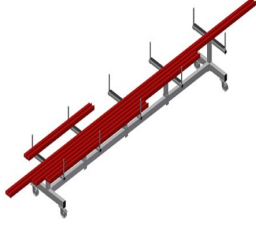

#### Profil taşıma arabası

Profillerin depolanması ve taşınması için araba

- Sağlam çelik konstrüksiyon
- Kesme işleminden önce ve sonra profillerin taşınması ve depolanması için araba
- Düzenli depolama sayesinde hızlı erişim
- Perde duvar imalatı için ideal taşıma
- Araba, örn. bir çift başlı testere veya işleme merkezinden önce mobil ara depo olarak da kullanılabilir
- Kaydırılabilir profil destek kolları
- Kauçuk kaplı profil desteği
- 2'si park frenli 4 tekerlek

### Profil Taşıma Arabası PLW 4000

### Tekerlekler

2'si park frenli 4 tekerlek yüksek hareketlilik ve kolay, güvenli kullanım sağlar