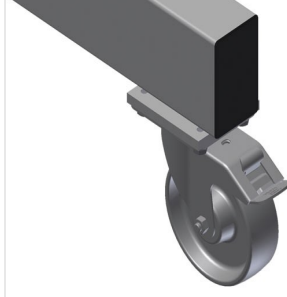

#### Profil Taşıma Arabası

Profillerin depolanması ve taşınması için araba

- Sağlam çelik konstrüksiyon
- Kesme işleminden önce ve sonra profillerin taşınması ve depolanması için araba
- Düzenli depolama sayesinde hızlı erişim
- Perde duvar imalatı için ideal taşıma
- Araba, örn. bir çift başlı testere veya işleme merkezinden önce mobil ara depo olarak da kullanılabilir
- Kaydırılabilir profil destek kolları
- Kauçuk kaplı profil desteği
- 2'si park frenli 4 tekerlek