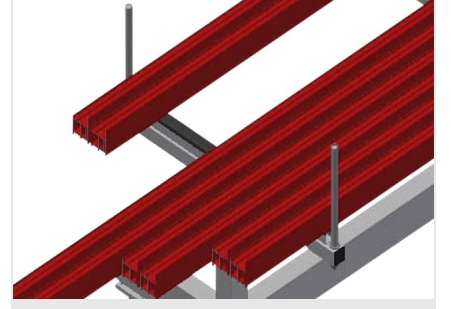

PLW4000

Profil Taşıma Arabası

Profillerin depolanması ve taşınması için araba

- Sağlam çelik konstrüksiyon
- Kesme işleminden önce ve sonra profillerin taşınması ve depolanması için araba
- Düzenli depolama sayesinde hızlı erişim
- Perde duvar imalatı için ideal taşıma
- Araba, örn. bir çift başlı testere veya işleme merkezinden önce mobil ara depo olarak da kullanılabilir
- Kaydırılabilir profil destek kolları
- Kauçuk kaplı profil desteği
- 2'si park frenli 4 tekerlek

Profil Taşıma Arabası PLW 4000

Tekerlekler

2'si park frenli 4 tekerlek yüksek hareketlilik ve kolay, güvenli kullanım sağlar

Temas Yüzeyi

Temas yüzeyi kauçuk profille kaplandığından profili hasarlara karşı korumaktadır

- Uzunluk 4.000 mm
- Genişlik 800 mm
- Yükseklik 900 mm
- Destek kollarının genişliği 750 mm
- Sınırlayıcıların yüksekliği 270 mm
- Ağırlık 100 kg
- Taşıma kapasitesi 600 kg
- Hareket makarası çapı 125 mm