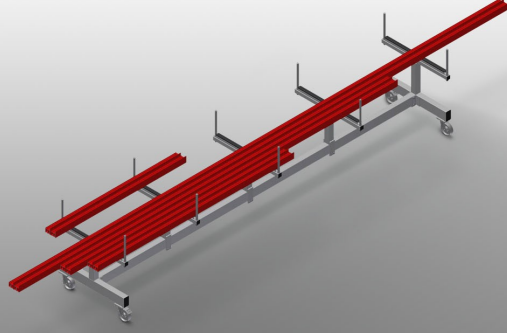

PLW4000

Profil Taşıma Arabası

Profillerin depolanması ve taşınması için araba

- Sağlam çelik konstrüksiyon
- Kesme işleminden önce ve sonra profillerin taşınması ve depolanması için araba
- Düzenli depolama sayesinde hızlı erişim
- Perde duvar imalatı için ideal taşıma
- Araba, örn. bir çift başlı testere veya işleme merkezinden önce mobil ara depo olarak da kullanılabilir
- Kaydırılabilir profil destek kolları
- Kauçuk kaplı profil desteği
- 2'si park frenli 4 tekerlek