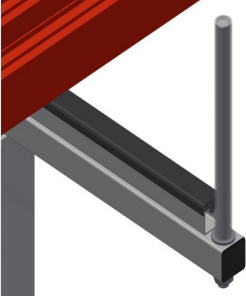

#### Profil Taşıma Arabası

Profillerin depolanması ve taşınması için araba

- Sağlam çelik konstrüksiyon
- Kesme işleminden önce ve sonra profillerin taşınması ve depolanması için araba
- Düzenli depolama sayesinde hızlı erişim
- Perde duvar imalatı için ideal taşıma
- Araba, örn. bir çift başlı testere veya işleme merkezinden önce mobil ara depo olarak da kullanılabilir
- Kaydırılabilir profil destek kolları
- Kauçuk kaplı profil desteği
- 2'si park frenli 4 tekerlek

### Profil Taşıma Arabası PLW 4000

### Temas Yüzeyi

Temas yüzeyi kauçuk profille kaplandığından profili hasarlara karşı korumaktadır