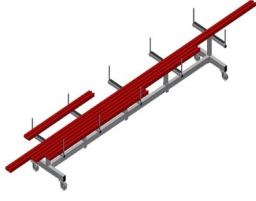

PLW4000

Profil Taşıma Arabası

Profillerin depolanması ve taşınması için araba

- Sağlam çelik konstrüksiyon
- Kesme işleminden önce ve sonra profillerin taşınması ve depolanması için araba
- Düzenli depolama sayesinde hızlı erişim
- Perde duvar imalatı için ideal taşıma
- Araba, örn. bir çift başlı testere veya işleme merkezinden önce mobil ara depo olarak da kullanılabilir
- Kaydırılabilir profil destek kolları
- Kauçuk kaplı profil desteği
- 2'si park frenli 4 tekerlek

Profil Taşıma Arabası PLW 4000

Tekerlekler

2'si park frenli 4 tekerlek yüksek hareketlilik ve kolay, güvenli kullanım sağlar

Temas Yüzeyi

Temas yüzeyi kauçuk profille kaplandığından profili hasarlara karşı korumaktadır

- Uzunluk 4.000 mm
- Genişlik 800 mm
- Yükseklik 900 mm
- Destek kollarının genişliği 750 mm
- Sınırlayıcıların yüksekliği 270 mm
- Ağırlık 100 kg
- Taşıma kapasitesi 600 kg
- Hareket makarası çapı 125 mm