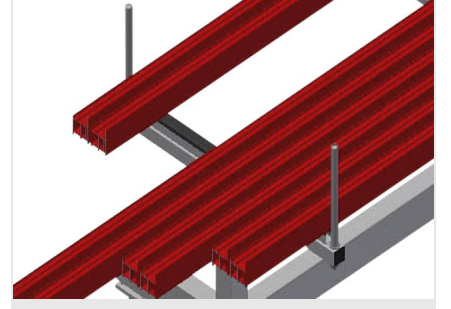

Temas Yüzeyi

Temas yüzeyi kauçuk profille kaplandığından profili hasarlara karşı korumaktadır