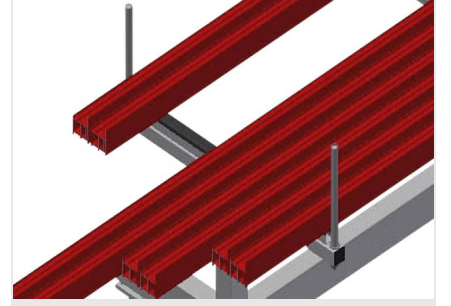

PLW4000

Profil Taşıma Arabası

Profillerin depolanması ve taşınması için araba

- Sağlam çelik konstrüksiyon
- Kesme işleminden önce ve sonra profillerin taşınması ve depolanması için araba
- Düzenli depolama sayesinde hızlı erişim
- Perde duvar imalatı için ideal taşıma
- Araba, örn. bir çift başlı testere veya işleme merkezinden önce mobil ara depo olarak da kullanılabilir
- Kaydırılabilir profil destek kolları
- Kauçuk kaplı profil desteği
- 2'si park frenli 4 tekerlek

Profil Taşıma Arabası PLW 4000

Tekerlekler

2'si park frenli 4 tekerlek yüksek hareketlilik ve kolay, güvenli kullanım sağlar

Temas Yüzeyi

Temas yüzeyi kauçuk profille kaplandığından profili hasarlara karşı korumaktadır

- Uzunluk 4.000 mm
- Genişlik 800 mm
- Yükseklik 900 mm
- Destek kollarının genişliği 750 mm
- Sınırlayıcıların yüksekliği 270 mm
- Ağırlık 100 kg
- Taşıma kapasitesi 600 kg
- Hareket makarası çapı 125 mm