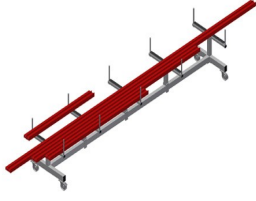

#### Profil Taşıma Arabası

Profillerin depolanması ve taşınması için araba

- Sağlam çelik konstrüksiyon
- Kesme işleminden önce ve sonra profillerin taşınması ve depolanması için araba
- Düzenli depolama sayesinde hızlı erişim
- Perde duvar imalatı için ideal taşıma
- Araba, örn. bir çift başlı testere veya işleme merkezinden önce mobil ara depo olarak da kullanılabilir
- Kaydırılabilir profil destek kolları
- Kauçuk kaplı profil desteği
- 2'si park frenli 4 tekerlek

### Profil Taşıma Arabası PLW 4000

### Tekerlekler

2'si park frenli 4 tekerlek yüksek hareketlilik ve kolay, güvenli kullanım sağlar