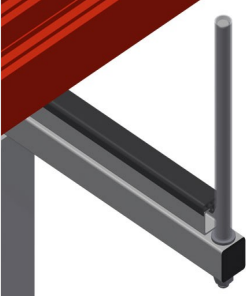

PLW4000

Profil Taşıma Arabası

Profillerin depolanması ve taşınması için araba

- Sağlam çelik konstrüksiyon
- Kesme işleminden önce ve sonra profillerin taşınması ve depolanması için araba
- Düzenli depolama sayesinde hızlı erişim
- Perde duvar imalatı için ideal taşıma
- Araba, örn. bir çift başlı testere veya işleme merkezinden önce mobil ara depo olarak da kullanılabilir
- Kaydırılabilir profil destek kolları
- Kauçuk kaplı profil desteği
- 2'si park frenli 4 tekerlek

Profil Taşıma Arabası PLW 4000

Tekerlekler

2'si park frenli 4 tekerlek yüksek hareketlilik ve kolay, güvenli kullanım sağlar

Temas Yüzeyi

Temas yüzeyi kauçuk profille kaplandığından profili hasarlara karşı korumaktadır

Plastik korumalı sınırlandırıcı

Dikey sınırlandırıcılar plastik korumayla kaplanmıştır, profili hasarlara karşı korur ve kaymayı önler

Profil Desteği

Kaydırılabilir profil desteği

PLW 4000 / PROFİL TAŞIMA ARABASI