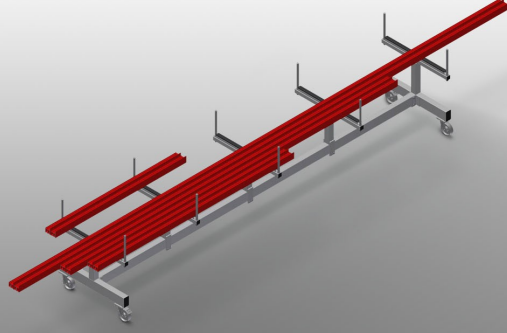

PLW4000

Profil Taşıma Arabası

Profillerin depolanması ve taşınması için araba

- Sağlam çelik konstrüksiyon
- Kesme işleminden önce ve sonra profillerin taşınması ve depolanması için araba
- Düzenli depolama sayesinde hızlı erişim
- Perde duvar imalatı için ideal taşıma
- Araba, örn. bir çift başlı testere veya işleme merkezinden önce mobil ara depo olarak da kullanılabilir
- Kaydırılabilir profil destek kolları
- Kauçuk kaplı profil desteği
- 2'si park frenli 4 tekerlek

Profil Taşıma Arabası PLW 4000

Tekerlekler

2'si park frenli 4 tekerlek yüksek hareketlilik ve kolay, güvenli kullanım sağlar

Temas Yüzeyi

Temas yüzeyi kauçuk profille kaplandığından profili hasarlara karşı korumaktadır

Plastik korumalı sınırlandırıcı

Dikey sınırlandırıcılar plastik korumayla kaplanmıştır, profili hasarlara karşı korur ve kaymayı önler

Profil Desteği

Kaydırılabilir profil desteği

PLW 4000 / PROFİL TAŞIMA ARABASI

- Uzunluk 4.000 mm
- Genişlik 800 mm
- Yükseklik 900 mm
- Destek kollarının genişliği 750 mm
- Sınırlayıcıların yüksekliği 270 mm
- Ağırlık 100 kg
- Taşıma kapasitesi 600 kg
- Hareket makarası çapı 125 mm