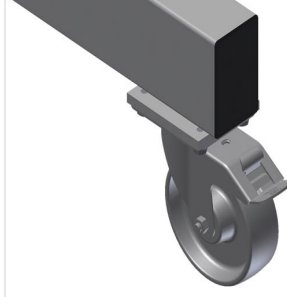

PLW4000

Profil Taşıma Arabası

Profillerin depolanması ve taşınması için araba

- Sağlam çelik konstrüksiyon
- Kesme işleminden önce ve sonra profillerin taşınması ve depolanması için araba
- Düzenli depolama sayesinde hızlı erişim
- Perde duvar imalatı için ideal taşıma
- Araba, örn. bir çift başlı testere veya işleme merkezinden önce mobil ara depo olarak da kullanılabilir
- Kaydırılabilir profil destek kolları
- Kauçuk kaplı profil desteği
- 2'si park frenli 4 tekerlek

Profil Taşıma Arabası PLW 4000

Tekerlekler

2'si park frenli 4 tekerlek yüksek hareketlilik ve kolay, güvenli kullanım sağlar

Temas Yüzeyi

Temas yüzeyi kauçuk profille kaplandığından profili hasarlara karşı korumaktadır

Plastik korumalı sınırlandırıcı

Dikey sınırlandırıcılar plastik korumayla kaplanmıştır, profili hasarlara karşı korur ve kaymayı önler

Profil Desteği

Kaydırılabilir profil desteği

PLW 4000 / PROFİL TAŞIMA ARABASI