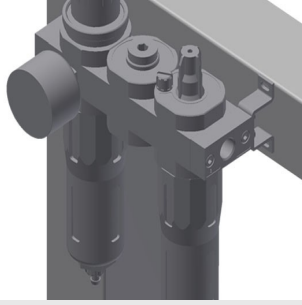

MT3000

Yatay Montaj Tezgahları

Çerçeve ve kanattaki tüm çalışmalar için montaj tezgahı

- Sağlam çelik konstrüksiyon
- Çerçeve ve kanattaki tüm çalışmalar için montaj tezgahı
- Plastik kılavuz raylara sahip tezgah yüzeyi
- Takımların ve aksesuarların yerleştirilmesi için depolama bölmesi
- Yüksekliği ayarlanabilir
- Tezgah yüzeyi altında pratik bölme
- Küçük aksesuar parçaları, aksesuarlar ve civatalar için PVC'den üretilmiş 4 kap
- 4'lü basınçlı hava bağlantısı
- Modüler sistemde kolay montaj

4'lü basınçlı hava bağlantısı

Yükseklik ayarı

Yüksekliği ayarlanabilir, çalışma yüksekliği ayarlı ayaklar sayesinde 850 - 1.000 mm arasında ayarlanabilir

Fırçalı çita

Fırçalı çitalı tezgah yüzeyi

Keçeli çita

Keçe-profil çitalı tezgah yüzeyi

Kauçuk çitalar

Kauçuk-mantar profil tezgah yüzeyi

Takım tutucu

Pnömatik veya elektrikli takımlar için takım tutucu

Bakım ünitesi

Basınçlı havayla çalışan aletler için bakım ünitesi

Tekerlekler, komple

Durdurma tertibatlı 2 hareketli tekerlek, 2 sabit tekerlek sayesinde serbestçe hareket ettirilebilmekte

İkili Schuko prizler

Spiral hortum

Spiral hortum U = 2,5 m, bükülme koruması, kaplin ve basınçlı havayla çalışan aletler için bağlantıyla birlikte