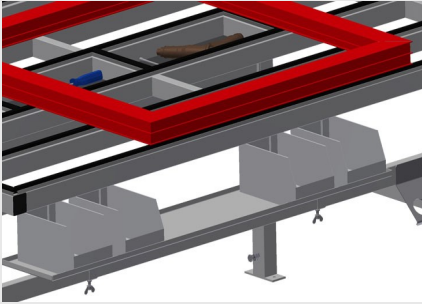

MT3000

Yatay Montaj Tezgahları

Çerçeve ve kanattaki tüm çalışmalar için montaj tezgahı

- Sağlam çelik konstrüksiyon
- Çerçeve ve kanattaki tüm çalışmalar için montaj tezgahı
- Plastik kılavuz raylara sahip tezgah yüzeyi
- Takımların ve aksesuarların yerleştirilmesi için depolama bölmesi
- Yüksekliği ayarlanabilir
- Tezgah yüzeyi altında pratik bölme
- Küçük aksesuar parçaları, aksesuarlar ve civatalar için PVC'den üretilmiş 4 kap
- 4'lü basınçlı hava bağlantısı
- Modüler sistemde kolay montaj

Opsiyonlar

- İstek üzerine fırçalı çıtalar ile de temin edilebilmekte
- İstek üzerine keçeli çıtalar ile de temin edilebilmekte (ahşap profiller için)
- İstek üzerine kauçuk çıtalar ile de temin edilebilmekte (alüminyum profiller için)
- İkili Schuko prizler
- Takım tutucu
- Bakım ünitesi
- Tekerlek, komple
- Spiral hortum

Montaj tezgahı MT 3000

Temas yüzeyi

Plastik kılavuz raylara sahip tezgah yüzeyi

Depolama bölmesi

Takımların ve aksesuarların yerleştirilmesi için depolama bölmesi

Bölmeler

Küçük aksesuar parçaları, aksesuarlar ve civatalar için 4 plastik kutulu bölme

4'lü basınçlı hava bağlantısı

Yükseklik ayarı

Yüksekliği ayarlanabilir, çalışma yüksekliği ayarlı ayaklar sayesinde 850 - 1.000 mm arasında ayarlanabilir

Fırçalı çita

Fırçalı çitalı tezgah yüzeyi

Keçeli çita