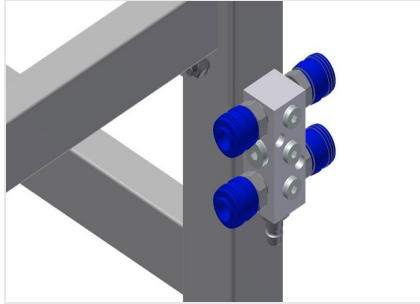

MT3000

Yatay Montaj Tezgahları

Çerçeve ve kanattaki tüm çalışmalar için montaj tezgahı

- Sağlam çelik konstrüksiyon
- Çerçeve ve kanattaki tüm çalışmalar için montaj tezgahı
- Plastik kılavuz raylara sahip tezgah yüzeyi
- Takımların ve aksesuarların yerleştirilmesi için depolama bölmesi
- Yüksekliği ayarlanabilir
- Tezgah yüzeyi altında pratik bölme
- Küçük aksesuar parçaları, aksesuarlar ve civatalar için PVC'den üretilmiş 4 kap
- 4'lü basınçlı hava bağlantısı
- Modüler sistemde kolay montaj

Montaj tezgahı MT 3000

Temas yüzeyi

Plastik kılavuz raylara sahip tezgah yüzeyi

Depolama bölmesi

Takımların ve aksesuarların yerleştirilmesi için depolama bölmesi

Bölmeler

Küçük aksesuar parçaları, aksesuarlar ve civatalar için 4 plastik kutulu bölme

4'lü basınçlı hava bağlantısı

Yükseklik ayarı

Yüksekliği ayarlanabilir, çalışma yüksekliği ayarlı ayaklar sayesinde 850 - 1.000 mm arasında ayarlanabilir

Fırçalı çita

Fırçalı çitalı tezgah yüzeyi

Keçeli çita