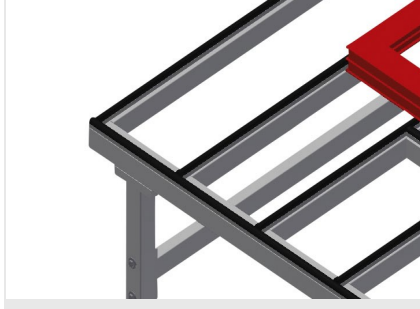

Temas yüzeyi

Plastik kılavuz raylara sahip tezgah yüzeyi