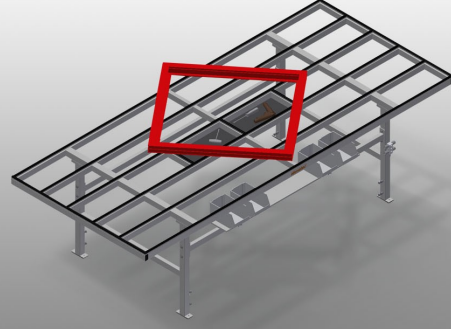

MT3000

Yatay Montaj Tezgahları

Çerçeve ve kanattaki tüm çalışmalar için montaj tezgahı

- Sağlam çelik konstrüksiyon
- Çerçeve ve kanattaki tüm çalışmalar için montaj tezgahı
- Plastik kılavuz raylara sahip tezgah yüzeyi
- Takımların ve aksesuarların yerleştirilmesi için depolama bölmesi
- Yüksekliği ayarlanabilir
- Tezgah yüzeyi altında pratik bölme
- Küçük aksesuar parçaları, aksesuarlar ve civatalar için PVC'den üretilmiş 4 kap
- 4'lü basınçlı hava bağlantısı
- Modüler sistemde kolay montaj

Opsiyonlar

- İstek üzerine fırçalı çıtalar ile de temin edilebilmekte
- İstek üzerine keçeli çıtalar ile de temin edilebilmekte (ahşap profiller için)
- İstek üzerine kauçuk çıtalar ile de temin edilebilmekte (alüminyum profiller için)
- İkili Schuko prizler
- Takım tutucu
- Bakım ünitesi
- Tekerlek, komple
- Spiral hortum

Montaj tezgahı MT 3000

Temas yüzeyi

Plastik kılavuz raylara sahip tezgah yüzeyi

Depolama bölmesi

Takımların ve aksesuarların yerleştirilmesi için depolama bölmesi

Bölmeler

Küçük aksesuar parçaları, aksesuarlar ve civatalar için 4 plastik kutulu bölme

4'lü basınçlı hava bağlantısı

Yükseklik ayarı

Yüksekliği ayarlanabilir, çalışma yüksekliği ayarlı ayaklar sayesinde 850 - 1.000 mm arasında ayarlanabilir

Fırçalı çita

Fırçalı çitalı tezgah yüzeyi

Keçeli çita