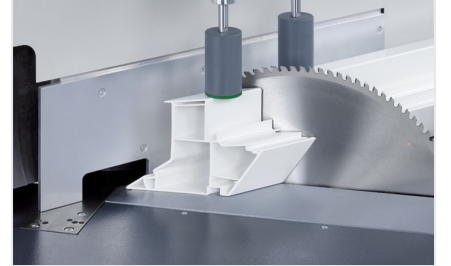

Tek Başlı Testere MGS 245/00