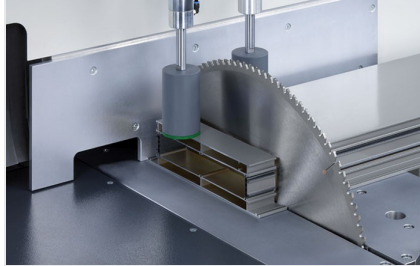

Tek Başlı Testere MGS 245/00