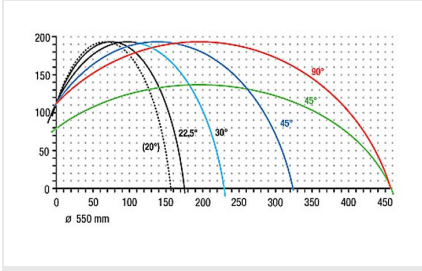

**Tek Başlı Testere MGS
245/00**

Kesme Diyagramı MGS 245/00