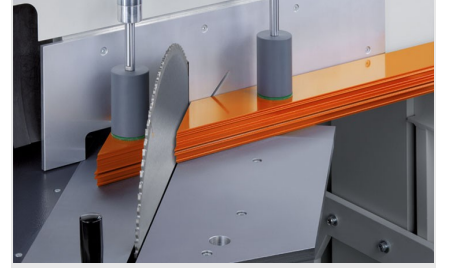

### Tek başlı testereler

Özel imalat için üniversal makine.

- Kendini ispatlamış "Alttan kesim" prensibi :
- Geniş tabla yüzeyi, profillerin optimum şekilde yüklenmesi ve boşaltılmasına olanak sağlamakta
- Patentli testere kolu süspansiyonu, karşı bir kesim basıncı oluşturarak, profilin güvenli ve çok daha sağlam şekilde sıkıştırılmasını sağlamakta
- Otomatik açılan emniyet kapağı
- Dozajlı püskürtme tertibatı
- Standart olarak testere bıçağıyla birlikte
- 22,5°'ye kadar manuel döndürme aralığı sola ve sağa doğru dijital açı göstergesi ile
- 90° - 45° pnömatik eğim aralığı  
(ara açıları, manuel olarak taret stoperi ve dijital gösterge ile ayarlanmakta)