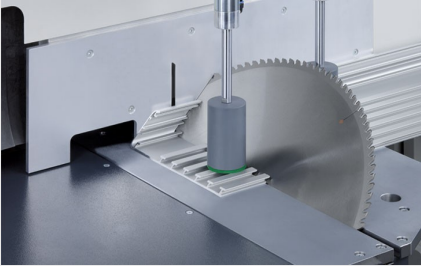

Tek Başlı Testere MGS 245/00