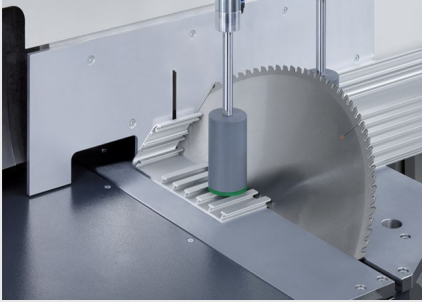

Tek Başlı Testere MGS 245/00