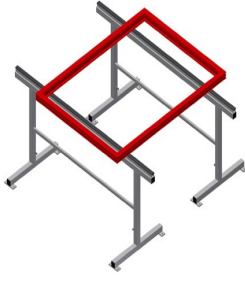

MB2000

Montaj standı

Büyük pencere elemanlarında çalışmak için montaj sehpaları

- Sağlam çelik konstrüksiyon
- 2,0 m uzunluğunda montaj sehpası
- Modüler sistemde kolay montaj
- Kauçuk profil desteği
- Montaj sehpası seti (1 çift)
- Yüksekliği ayarlanabilir

Montaj Sehpaları (1 çift) MB 2000

Temas yüzeyi

Destek, kauçuk profille kaplanmıştır

Yükseklik ayarı

Yükseklik ayarı 850 - 1.000 mm arasında

MB 2000 / MONTAJ STANDI

- Uzunluk 2.000 mm
- Genişlik 700 mm
- Yükseklik 850 - 1.000 mm
- Ağırlık 40 kg