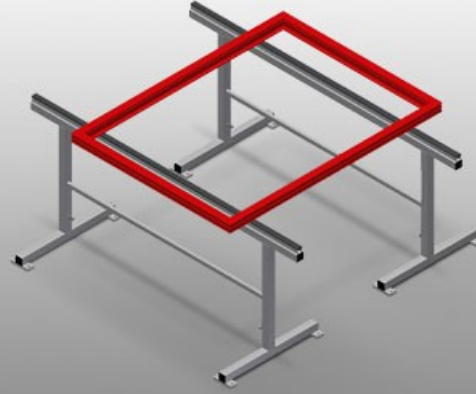

MB

Montaj standı

Büyük pencere elemanlarında çalışmak için montaj sehpaları. Sağlam çelik konstrüksiyon. 2,0 m uzunluğunda montaj sehпасı. Modüler sistemde kolay montaj. Kauçuk profil desteği. Montaj sehпасı seti (1 çift). Yüksekliği ayarlanabilir.

Temas yüzeyi

Destek, kauçuk profille kaplanmıştır

Yükseklik ayarı

Yükseklik ayarı 850 - 1.000 mm arasında

MODELLER

MB 2000

EBAT VE AĞIRLIK

Uzunluk (mm)	2.000
Genişlik (mm)	700
Yükseklik (mm)	850 ÷ 1.000
Ağırlık (kg)	40

DESTEK YÜZEYİ

Montaj desteği uzunluğu (m)	2
Montaj sehpası kiti: 1 çift	●
Kauçuk profilli destek yüzeyi	●

Dahil ● Mevcut ○