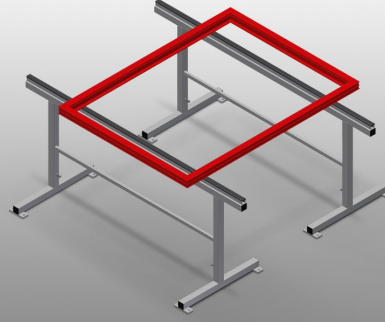

MB2000

Montaj Standı

Büyük pencere elemanlarında çalışmak için montaj sehpaları

- Sağlam çelik konstrüksiyon
- 2,0 m uzunluğunda montaj sehpası
- Modüler sistemde kolay montaj
- Kauçuk profil desteği
- Montaj sehpası seti (1 çift)
- Yüksekliği ayarlanabilir

Montaj Sehpaları (1 çift) MB 2000

Temas yüzeyi

Destek, kauçuk profille kaplanmıştır

Yükseklik ayarı

Yükseklik ayarı 850 - 1.000 mm arasında

MB 2000 / MONTAJ STANDI

- Uzunluk 2.000 mm
- Genişlik 700 mm
- Yükseklik 850 - 1.000 mm
- Ağırlık 40 kg