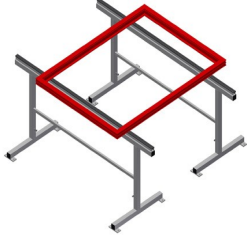

MB2000

Montaj Standı

Büyük pencere elemanlarında çalışmak için montaj sehpaları

- Sağlam çelik konstrüksiyon
- 2,0 m uzunluğunda montaj sehpası
- Modüler sistemde kolay montaj
- Kauçuk profil desteği
- Montaj sehpası seti (1 çift)
- Yüksekliği ayarlanabilir

Montaj Sehpaları (1 çift) MB 2000

Temas yüzeyi

Destek, kauçuk profille kaplanmıştır

Yükseklik ayarı

Yükseklik ayarı 850 - 1.000 mm arasında

MB 2000 / MONTAJ STANDI

- Uzunluk 2.000 mm
- Genişlik 700 mm
- Yükseklik 850 - 1.000 mm
- Ağırlık 40 kg