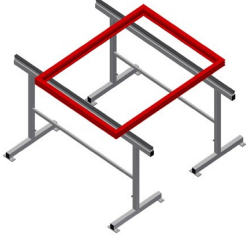

MB2000

Montaj Standı

Büyük pencere elemanlarında çalışmak için montaj sehpaları

- Sağlam çelik konstrüksiyon
- 2,0 m uzunluğunda montaj sehpası
- Modüler sistemde kolay montaj
- Kauçuk profil desteği
- Montaj sehpası seti (1 çift)
- Yüksekliği ayarlanabilir

Montaj Sehpaları (1 çift) MB 2000

Temas yüzeyi

Destek, kauçuk profille kaplanmıştır

Yükseklik ayarı

Yükseklik ayarı 850 - 1.000 mm arasında

MB 2000 / MONTAJ STANDI

- Uzunluk 2.000 mm
- Genişlik 700 mm
- Yükseklik 850 - 1.000 mm
- Ağırlık 40 kg