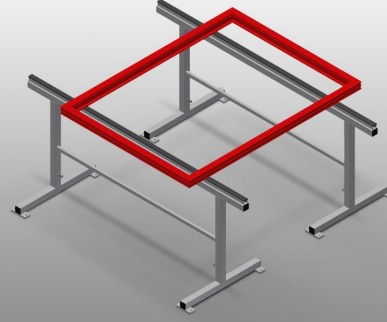

MB2000

Montaj Standı

Büyük pencere elemanlarında çalışmak için montaj sehpaları

- Sağlam çelik konstrüksiyon
- 2,0 m uzunluğunda montaj sehpası
- Modüler sistemde kolay montaj
- Kauçuk profil desteği
- Montaj sehpası seti (1 çift)
- Yüksekliği ayarlanabilir

Montaj Sehpaları (1 çift) MB 2000

Temas yüzeyi

Destek, kauçuk profille kaplanmıştır

Yükseklik ayarı

Yükseklik ayarı 850 - 1.000 mm arasında

MB 2000 / MONTAJ STANDI

- Uzunluk 2.000 mm
- Genişlik 700 mm
- Yükseklik 850 - 1.000 mm
- Ağırlık 40 kg