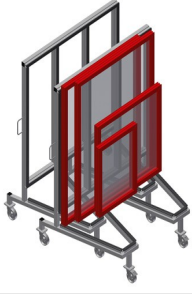

KW3

Devreye Alma Arabası

Pencere elemanlarının işletme içinde taşınması için devreye alma arabası

- Sağlam çelik konstrüksiyon
- İşletme içinde taşıma için
- Kauçuk kaplı profil desteği
- Yüklenmemiş durumda iç içe kaydırılabilir, bu sayede yer ihtiyacı azaltılabilmektedir
- 2'si park frenli 4 tekerlek

Devreye Alma Arabası KW 3

Tekerlekler

2'si park frenli 4 tekerlek yüksek hareketlilik ve kolay, güvenli kullanım sağlar

Kauçuk profilli destek

Temas yüzeyi kauçuk profille kaplandığından profilli hasarlara karşı korumaktadır

Taşıma Kolu

Hareket ettirmek için çift taraflı taşıma kolu

KW 3 / DEVREYE ALMA ARABASI

- Uzunluk 1.600 mm
- Genişlik 1.130 mm
- Yükseklik 1.960 mm
- Ağırlık 90 kg
- Taşıma kapasitesi 400 kg
- Hareket makarası çapı 125 mm