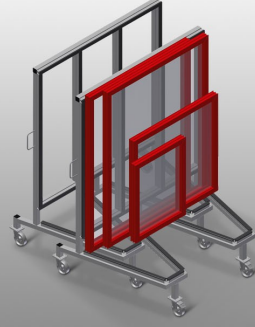

KW3

Devreye Alma Arabası

Pencere elemanlarının işletme içinde taşınması için devreye alma arabası

- Sağlam çelik konstrüksiyon
- İşletme içinde taşıma için
- Kauçuk kaplı profil desteği
- Yüklenmemiş durumda iç içe kaydırılabilir, bu sayede yer ihtiyacı azaltılabilmektedir
- 2'si park frenli 4 tekerlek

Devreye Alma Arabası KW 3

Tekerlekler

2'si park frenli 4 tekerlek yüksek hareketlilik ve kolay, güvenli kullanım sağlar

Kauçuk profilli destek

Temas yüzeyi kauçuk profille kaplandığından profilli hasarlara karşı korumaktadır

Taşıma Kolu

Hareket ettirmek için çift taraflı taşıma kolu

KW 3 / DEVREYE ALMA ARABASI

- Uzunluk 1.600 mm
- Genişlik 1.130 mm
- Yükseklik 1.960 mm
- Ağırlık 90 kg
- Taşıma kapasitesi 400 kg
- Hareket makarası çapı 125 mm