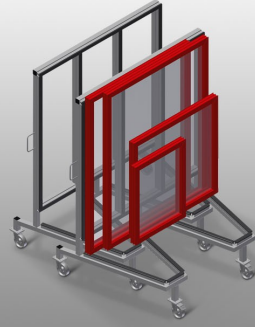

KW3

Devreye Alma Arabası

Pencere elemanlarının işletme içinde taşınması için devreye alma arabası

- Sağlam çelik konstrüksiyon
- İşletme içinde taşıma için
- Kauçuk kaplı profil desteği
- Yüklenmemiş durumda iç içe kaydırılabilir, bu sayede yer ihtiyacı azaltılabilmektedir
- 2'si park frenli 4 tekerlek

Devreye Alma Arabası KW 3

Tekerlekler

2'si park frenli 4 tekerlek yüksek hareketlilik ve kolay, güvenli kullanım sağlar

Kauçuk profilli destek

Temas yüzeyi kauçuk profille kaplandığından profilli hasarlara karşı korumaktadır

Taşıma Kolu

Hareket ettirmek için çift taraflı taşıma kolu

KW 3 / DEVREYE ALMA ARABASI

- Uzunluk 1.600 mm
- Genişlik 1.130 mm
- Yükseklik 1.960 mm
- Ağırlık 90 kg
- Taşıma kapasitesi 400 kg
- Hareket makarası çapı 125 mm