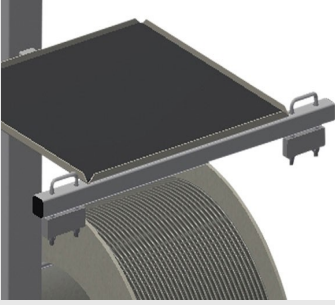

DW4

Conta Arabası

Conta rulolarının yerleştirilmesi için conta arabası

- Sağlam çelik konstrüksiyon
- 4 adet makara yuvası
- Conta yerleştirme sırasında vazgeçilmez
- Her makara çapına ayarlama olanağı
- Takım bölmesi
- 2'si park frenli 4 tekerlek

Conta Arabası DW 4

Tekerlekler

2'si park frenli 4 tekerlek yüksek hareketlilik ve kolay, güvenli kullanım sağlar

Makara Yuvası

Dört conta rulusunun yerleştirilmesi için. Makaralar rulo büyüklüğüne ayarlanabilir

Takım bölmesi

Çalışma yüksekliğinde pratik takım bölmesi

Açma Freni

Her makara için açma freni

DW 4 / CONTA ARABASI

- Uzunluk 700 mm
- Genişlik 700 mm
- Yükseklik 1.870 mm
- 4 adet makara yuvası
- Maks. rulo çapı 750 mm
- Maks. rulo genişliği 250 mm
- Ağırlık 40 kg
- Hareket makarası çapı 125 mm