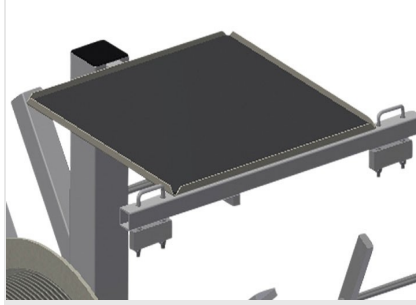

DW4

Conta Arabası

Conta rulolarının yerleştirilmesi için conta arabası

- Sağlam çelik konstrüksiyon
- 4 adet makara yuvası
- Conta yerleştirme sırasında vazgeçilmez
- Her makara çapına ayarlama olanağı
- Takım bölmesi
- 2'si park frenli 4 tekerlek

Conta Arabası DW 4

Tekerlekler

2'si park frenli 4 tekerlek yüksek hareketlilik ve kolay, güvenli kullanım sağlar

Makara Yuvası

Dört conta rulusunun yerleştirilmesi için. Makaralar rulo büyüklüğüne ayarlanabilir

Takım bölmesi

Çalışma yüksekliğinde pratik takım bölmesi

Açma Freni

Her makara için açma freni

DW 4 / CONTA ARABASI

- Uzunluk 700 mm
- Genişlik 700 mm
- Yükseklik 1.870 mm
- 4 adet makara yuvası
- Maks. rulo çapı 750 mm
- Maks. rulo genişliği 250 mm
- Ağırlık 40 kg
- Hareket makarası çapı 125 mm