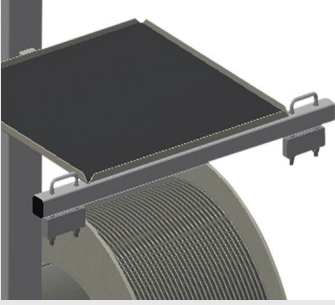

### Conta Arabası

Conta rulolarının yerleştirilmesi için conta arabası

- Sağlam çelik konstrüksiyon
- 4 adet makara yuvası
- Conta yerleştirme sırasında vazgeçilmez
- Her makara çapına ayarlama olanağı
- Takım bölmesi
- 2'si park frenli 4 tekerlek

### Makara Yuvası

Dört conta rulusunun yerleştirilmesi için. Makaralar rulo büyüklüğüne ayarlanabilir