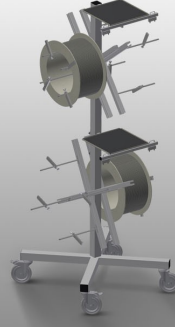

### Conta Arabası

Conta rulolarının yerleştirilmesi için conta arabası

- Sağlam çelik konstrüksiyon
- 4 adet makara yuvası
- Conta yerleştirme sırasında vazgeçilmez
- Her makara çapına ayarlama olanağı
- Takım bölmesi
- 2'si park frenli 4 tekerlek

### Conta Arabası DW 4

### Tekerlekler

2'si park frenli 4 tekerlek yüksek hareketlilik ve kolay, güvenli kullanım sağlar

### Takım bölmesi

Çalışma yüksekliğinde pratik takım bölmesi