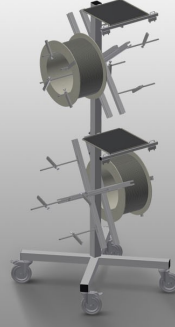

DW4

Conta Arabası

Conta rulolarının yerleştirilmesi için conta arabası

- Sağlam çelik konstrüksiyon
- 4 adet makara yuvası
- Conta yerleştirme sırasında vazgeçilmez
- Her makara çapına ayarlama olanağı
- Takım bölmesi
- 2'si park frenli 4 tekerlek

Conta Arabası DW 4

Tekerlekler

2'si park frenli 4 tekerlek yüksek hareketlilik ve kolay, güvenli kullanım sağlar

Makara Yuvası

Dört conta rulusunun yerleştirilmesi için. Makaralar rulo büyüklüğüne ayarlanabilir

Takım bölmesi

Çalışma yüksekliğinde pratik takım bölmesi

Açma Freni

Her makara için açma freni

DW 4 / CONTA ARABASI

- Uzunluk 700 mm
- Genişlik 700 mm
- Yükseklik 1.870 mm
- 4 adet makara yuvası
- Maks. rulo çapı 750 mm
- Maks. rulo genişliği 250 mm
- Ağırlık 40 kg
- Hareket makarası çapı 125 mm