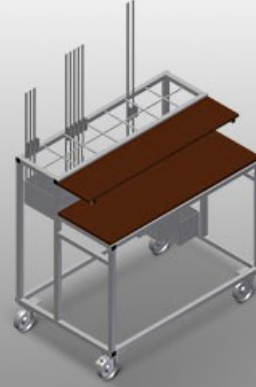

BW

Taşıma arabaları

Aksesuarların düzenli şekilde hazırlanması için aksesuar arabası. Sağlam çelik konstrüksiyon. Ahşaptan üretilmiş 2 bölme. 1 panç sabitleme düzeneği. 2'si park frenli 4 tekerlek.

Yerleştirme Bölmeleri

Aksesuarlar için 7 adet aksesuar bölmesi, kademeli olarak yerleştirilmiştir, bölge ebadı 190 x 265 mm

Bölmeler

Takımlar ve aksesuarlar için 2 bölme

Tekerlekler

2'si park frenli 4 tekerlek yüksek hareketlilik ve kolay, güvenli kullanım sağlar

MODELLER

BW 7002

EBAT VE AĞIRLIK

Uzunluk (mm)	1.100
Genişlik (mm)	710
Yükseklik (mm)	1.090
Ağırlık (kg)	50

DEPOLAMA KAPASİTESİ

Bölmeler	7
Ahşap siperler	2
Yükleme kapasitesi (kg)	300

ÖZELLİKLER

Döner tekerler	4
Kilitleme durduruculu döner tekerler	2
Döner teker çapı (mm)	125