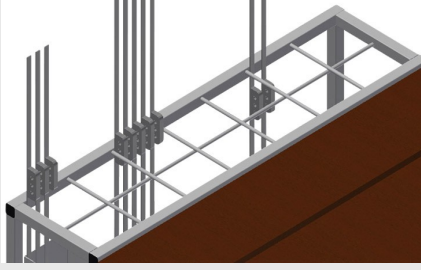

BW

Taşıma arabaları

Aksesuarların düzenli şekilde hazırlanması için aksesuar arabası. Sağlam çelik konstrüksiyon. Ahşaptan üretilmiş 2 bölme. 1 panç sabitleme düzeneği. 2'si park frenli 4 tekerlek.

Yerleştirme Bölmeleri

Aksesuarlar için 7 adet aksesuar bölmesi, kademeli olarak yerleştirilmiştir, bölge ebadı 190 x 265 mm

Bölmeler

Takımlar ve aksesuarlar için 2 bölme

Tekerlekler

2'si park frenli 4 tekerlek yüksek hareketlilik ve kolay, güvenli kullanım sağlar

MODELLER

BW 7002

EBAT VE AĞIRLIK

Uzunluk (mm)	1.100
Genişlik (mm)	710
Yükseklik (mm)	1.090
Ağırlık (kg)	50

DEPOLAMA KAPASİTESİ

Bölmeler	7
Ahşap siperler	2
Yükleme kapasitesi (kg)	300

ÖZELLİKLER

Döner tekerler	4
Kilitleme durduruculu döner tekerler	2
Döner teker çapı (mm)	125