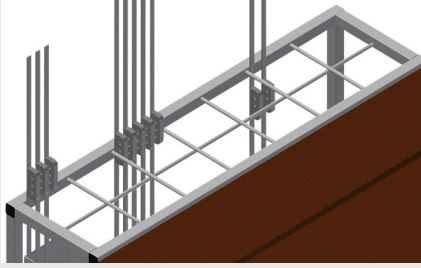

**BW**

Aksesuar arabası

Aksesuarların düzenli şekilde hazırlanması için aksesuar arabası. Sağlam çelik konstrüksiyon. Ahşaptan üretilmiş 2 bölme. 1 panç sabitleme düzeneği. 2'si park frenli 4 tekerlek.

### Yerleştirme Bölmeleri

Aksesuarlar için 7 adet aksesuar bölmesi, kademeli olarak yerleştirilmiştir, bölge ebadı 190 x 265 mm