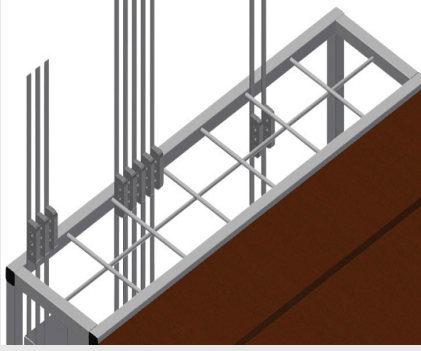

**BW**

Aksesuar arabası

Aksesuarların düzenli şekilde hazırlanması için aksesuar arabası. Sağlam çelik konstrüksiyon. Ahşaptan üretilmiş 2 bölme. 1 panç sabitleme düzeneği. 2'si park frenli 4 tekerlek.

### Yerleştirme Bölmeleri

Aksesuarlar için 7 adet aksesuar bölmesi, kademeli olarak yerleştirilmiştir, bölge ebadı 190 x 265 mm