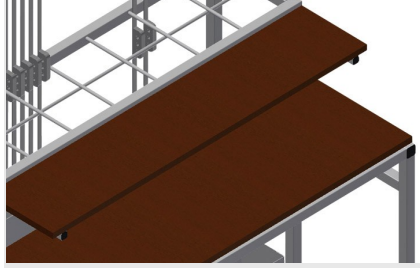

**BW**

Aksesuar arabası

Aksesuarların düzenli şekilde hazırlanması için aksesuar arabası. Sağlam çelik konstrüksiyon. Ahşaptan üretilmiş 2 bölme. 1 panç sabitleme düzeneği. 2'si park frenli 4 tekerlek.

### Yerleştirme Bölmeleri

Aksesuarlar için 7 adet aksesuar bölmesi, kademeli olarak yerleştirilmiştir, bölge ebadı 190 x 265 mm