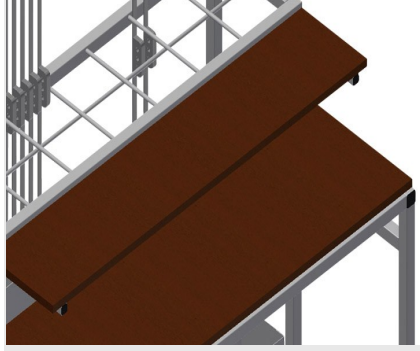

**BW**

Aksesuar arabası

Aksesuarların düzenli şekilde hazırlanması için aksesuar arabası. Sağlam çelik konstrüksiyon. Ahşaptan üretilmiş 2 bölme. 1 panç sabitleme düzeneği. 2'si park frenli 4 tekerlek.

### Yerleştirme Bölmeleri

Aksesuarlar için 7 adet aksesuar bölmesi, kademeli olarak yerleştirilmiştir, bölge ebadı 190 x 265 mm