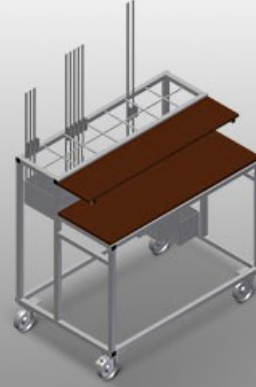

**BW**

Aksesuar arabası

Aksesuarların düzenli şekilde hazırlanması için aksesuar arabası. Sağlam çelik konstrüksiyon. Ahşaptan üretilmiş 2 bölme. 1 panç sabitleme düzeneği. 2'si park frenli 4 tekerlek.

### Yerleştirme Bölmeleri

Aksesuarlar için 7 adet aksesuar bölmesi, kademeli olarak yerleştirilmiştir, bölge ebadı 190 x 265 mm

### Bölmeler

Takımlar ve aksesuarlar için 2 bölme