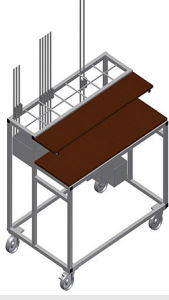

BW7002

Aksesuar arabası

- Aksesuarların düzenli şekilde hazırlanması için aksesuar arabası
- Sağlam çelik konstrüksiyon
- Ahşaptan üretilmiş 2 bölme
- 1 panç sabitleme düzeneği
- 2'si park frenli 4 tekerlek

Akseuar Arabası BW 7002

Tekerlekler

2'si park frenli 4 tekerlek yüksek hareketlilik ve kolay, güvenli kullanım sağlar

Yerleştirme Bölmeleri

Aksesuarlar için 7 adet aksesuar bölmesi, kademeli olarak yerleştirilmiştir, bölge ebadı 190 x 265 mm

Bölmeler

Takımlar ve aksesuarlar için 2 bölme

BW 7002 / AKSESUAR ARABASI

- Uzunluk 1.110 mm
- Genişlik 710 mm
- Yükseklik 1.090 mm
- Ağırlık 50 kg
- Taşıma kapasitesi 300 kg
- Hareket makarası çapı 125 mm
- 7 adet yerleştirme bölmesi