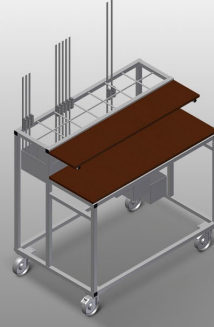

BW7002

Aksesuar arabası

- Aksesuarların düzenli şekilde hazırlanması için aksesuar arabası
- Sağlam çelik konstrüksiyon
- Ahşaptan üretilmiş 2 bölme
- 1 panç sabitleme düzeneği
- 2'si park frenli 4 tekerlek

Akseuar Arabası BW 7002

Tekerlekler

2'si park frenli 4 tekerlek yüksek hareketlilik ve kolay, güvenli kullanım sağlar

Yerleştirme Bölmeleri

Aksesuarlar için 7 adet aksesuar bölmesi, kademeli olarak yerleştirilmiştir, bölge ebadı 190 x 265 mm

Bölmeler

Takımlar ve aksesuarlar için 2 bölme

BW 7002 / AKSESUAR ARABASI

- Uzunluk 1.110 mm
- Genişlik 710 mm
- Yükseklik 1.090 mm
- Ağırlık 50 kg
- Taşıma kapasitesi 300 kg
- Hareket makarası çapı 125 mm
- 7 adet yerleştirme bölmesi