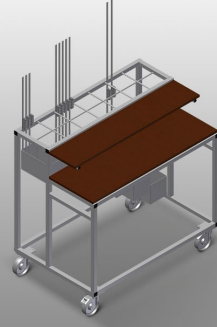

### **BW7002**

Aksesuar arabası

- Aksesuarların düzenli şekilde hazırlanması için aksesuar arabası
- Sağlam çelik konstrüksiyon
- Ahşaptan üretilmiş 2 bölme
- 1 panç sabitleme düzeneği
- 2'si park frenli 4 tekerlek

### Akseuar Arabası BW 7002

### Tekerlekler

2'si park frenli 4 tekerlek yüksek hareketlilik ve kolay, güvenli kullanım sağlar

### Yerleştirme Bölmeleri

Aksesuarlar için 7 adet aksesuar bölmesi, kademeli olarak yerleştirilmiştir, bölge ebadı 190 x 265 mm