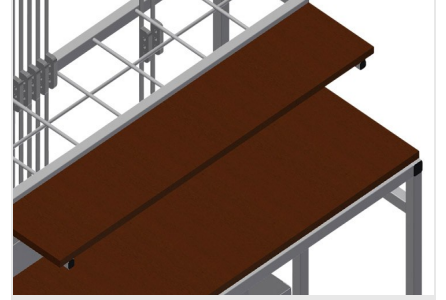

BW7002

Aksesuar arabası

- Aksesuarların düzenli şekilde hazırlanması için aksesuar arabası
- Sağlam çelik konstrüksiyon
- Ahşaptan üretilmiş 2 bölme
- 1 panç sabitleme düzeneği
- 2'si park frenli 4 tekerlek

Akseuar Arabası BW 7002

Tekerlekler

2'si park frenli 4 tekerlek yüksek hareketlilik ve kolay, güvenli kullanım sağlar

Yerleştirme Bölmeleri

Aksesuarlar için 7 adet aksesuar bölmesi, kademeli olarak yerleştirilmiştir, bölge ebadı 190 x 265 mm