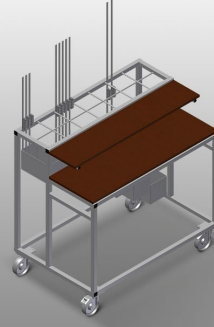

## **BW7002**

Aksesuar arabası

- Aksesuarların düzenli şekilde hazırlanması için aksesuar arabası
- Sağlam çelik konstrüksiyon
- Ahşaptan üretilmiş 2 bölme
- 1 panç sabitleme düzeneği
- 2'si park frenli 4 tekerlek

### Akseuar Arabası BW 7002

### Tekerlekler

2'si park frenli 4 tekerlek yüksek hareketlilik ve kolay, güvenli kullanım sağlar

### Yerleştirme Bölmeleri

Aksesuarlar için 7 adet aksesuar bölmesi, kademeli olarak yerleştirilmiştir, bölge ebadı 190 x 265 mm