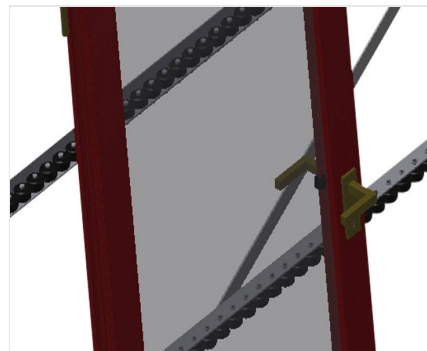

VR3000

Вертикальные рольганги

- Вертикальный рольганг для транспортировки и хранения оконных элементов
- Прочная стальная конструкция
- Расширение в рамках модульной системы
- Вертикальный рольганг для поточной транспортировки и хранения оконных элементов
- Простота выполнения манипуляций с оконными элементами
- Каждый модуль рольганга имеет длину 3000 мм
- Пластмассовые направляющие вверх и вниз
- Три роликовых полотна с резиновыми роликами, диаметр 50 мм
- Базовый модуль без концевых стоек

Опции

- Концевая стойка
- Концевой стопор
- Подающий ролик
- Защита на опорные ролики для предохранения профиля от повреждений (алюминий)

Вертикальный рольганг VR 3000

Опорные ролики

Ходовые ролики проходного типа,
ширина опорных роликов 200 мм.
Модуль рольганга длиной 2000 мм, 3000
мм и 4000 мм

Роликовое полотно

Три роликовых полотна с резиновыми
роликами, диаметр 50 мм

Опора по высоте

Задняя опора с пластмассовыми
направляющими вверх и вниз

Регулировка высоты рольганга

Нижняя высота рольганга изменяется
при помощи ножек

Регулировка высоты роликового полотна

Возможность регулировки роликового
полотна по высоте

Концевые стойки

Концевые стойки для VR 2003/3003/4003 обязательно требуются в конце линии

Концевой стопор

Концевой стопор Rb = 200 мм для VR