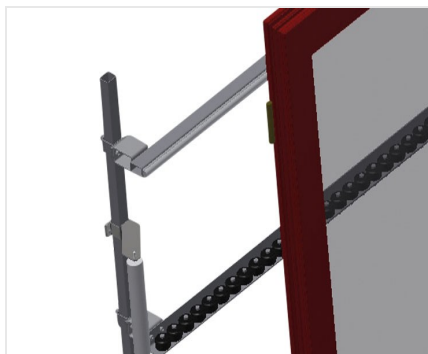

VR3000

Вертикальные рольганги

- Вертикальный рольганг для транспортировки и хранения оконных элементов
- Прочная стальная конструкция
- Расширение в рамках модульной системы
- Вертикальный рольганг для поточной транспортировки и хранения оконных элементов
- Простота выполнения манипуляций с оконными элементами
- Каждый модуль рольганга имеет длину 3000 мм
- Пластмассовые направляющие вверх и вниз
- Три роликовых полотна с резиновыми роликами, диаметр 50 мм
- Базовый модуль без концевых стоек

Опции

- Концевая стойка
- Концевой стопор
- Подающий ролик
- Защита на опорные ролики для предохранения профиля от повреждений (алюминий)

Вертикальный рольганг VR 3000

Опорные ролики

Ходовые ролики проходного типа,
ширина опорных роликов 200 мм.
Модуль рольганга длиной 2000 мм, 3000
мм и 4000 мм

Роликовое полотно

Три роликовых полотна с резиновыми
роликами, диаметр 50 мм

Опора по высоте

Задняя опора с пластмассовыми
направляющими вверх и вниз

Регулировка высоты рольганга

Нижняя высота рольганга изменяется
при помощи ножек

Регулировка высоты роликового полотна

Возможность регулировки роликового
полотна по высоте

Концевые стойки

Концевые стойки для VR 2003/3003/4003 обязательно требуются в конце линии

Концевой стопор

Концевой стопор Rb = 200 мм для VR