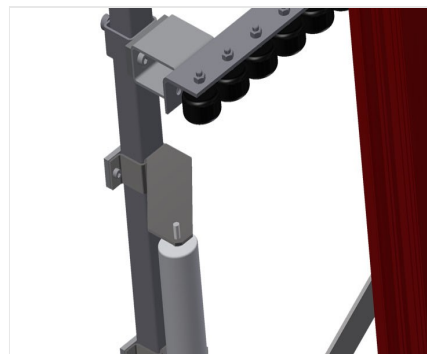

VR3000

Вертикальные рольганги

- Вертикальный рольганг для транспортировки и хранения оконных элементов
- Прочная стальная конструкция
- Расширение в рамках модульной системы
- Вертикальный рольганг для поточной транспортировки и хранения оконных элементов
- Простота выполнения манипуляций с оконными элементами
- Каждый модуль рольганга имеет длину 3000 мм
- Пластмассовые направляющие вверх и вниз
- Три роликовых полотна с резиновыми роликами, диаметр 50 мм
- Базовый модуль без концевых стоек

Опции

- Концевая стойка
- Концевой стопор
- Подающий ролик
- Защита на опорные ролики для предохранения профиля от повреждений (алюминий)

Вертикальный рольганг VR 3000

Опорные ролики

Ходовые ролики проходного типа,
ширина опорных роликов 200 мм.
Модуль рольганга длиной 2000 мм, 3000
мм и 4000 мм

Роликовое полотно

Три роликовых полотна с резиновыми
роликами, диаметр 50 мм

Опора по высоте

Задняя опора с пластмассовыми
направляющими вверх и вниз

Регулировка высоты рольганга

Нижняя высота рольганга изменяется
при помощи ножек

Регулировка высоты роликового полотна

Возможность регулировки роликового
полотна по высоте

Концевые стойки

Концевые стойки для VR 2003/3003/4003 обязательно требуются в конце линии

Концевой стопор

Концевой стопор Rb = 200 мм для VR