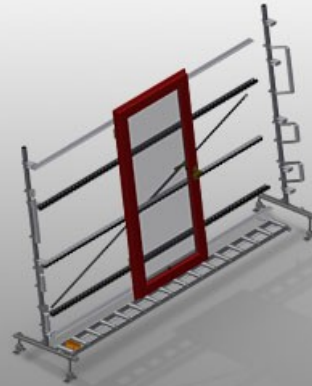

VR3000

Вертикальные рольганги

- Вертикальный рольганг для транспортировки и хранения оконных элементов
- Прочная стальная конструкция
- Расширение в рамках модульной системы
- Вертикальный рольганг для поточной транспортировки и хранения оконных элементов
- Простота выполнения манипуляций с оконными элементами
- Каждый модуль рольганга имеет длину 3000 мм
- Пластмассовые направляющие вверх и вниз
- Три роликовых полотна с резиновыми роликами, диаметр 50 мм
- Базовый модуль без концевых стоек

Опции

- Концевая стойка
- Концевой стопор
- Подающий ролик
- Защита на опорные ролики для предохранения профиля от повреждений (алюминий)

Вертикальный рольганг VR 3000

Опорные ролики

Ходовые ролики проходного типа,
ширина опорных роликов 200 мм.
Модуль рольганга длиной 2000 мм, 3000
мм и 4000 мм

Роликовое полотно

Три роликовых полотна с резиновыми
роликами, диаметр 50 мм

Опора по высоте

Задняя опора с пластмассовыми
направляющими вверх и вниз

Регулировка высоты рольганга

Нижняя высота рольганга изменяется
при помощи ножек

Регулировка высоты роликового полотна

Возможность регулировки роликового
полотна по высоте

Концевые стойки

Концевые стойки для VR 2003/3003/4003 обязательно требуются в конце линии

Концевой стопор

Концевой стопор Rb = 200 мм для VR