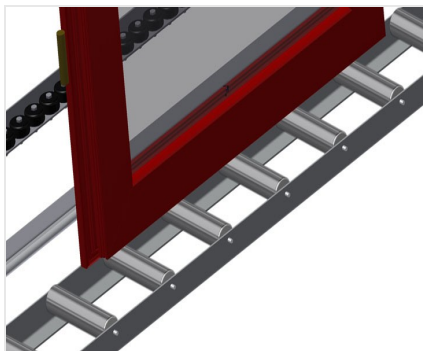

VR3000

Вертикальные рольганги

- Вертикальный рольганг для транспортировки и хранения оконных элементов
- Прочная стальная конструкция
- Расширение в рамках модульной системы
- Вертикальный рольганг для поточной транспортировки и хранения оконных элементов
- Простота выполнения манипуляций с оконными элементами
- Каждый модуль рольганга имеет длину 3000 мм
- Пластмассовые направляющие вверх и вниз
- Три роликовых полотна с резиновыми роликами, диаметр 50 мм
- Базовый модуль без концевых стоек

Опции

- Концевая стойка
- Концевой стопор
- Подающий ролик
- Защита на опорные ролики для предохранения профиля от повреждений (алюминий)

Вертикальный рольганг VR 3000

Опорные ролики

Ходовые ролики проходного типа,
ширина опорных роликов 200 мм.
Модуль рольганга длиной 2000 мм, 3000
мм и 4000 мм

Роликовое полотно

Три роликовых полотна с резиновыми
роликами, диаметр 50 мм

Опора по высоте

Задняя опора с пластмассовыми
направляющими вверх и вниз

Регулировка высоты рольганга

Нижняя высота рольганга изменяется
при помощи ножек

Регулировка высоты роликового полотна

Возможность регулировки роликового
полотна по высоте

Концевые стойки

Концевые стойки для VR 2003/3003/4003 обязательно требуются в конце линии

Концевой стопор

Концевой стопор Rb = 200 мм для VR