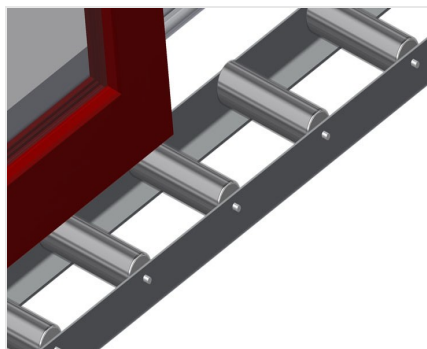

VR3000

Вертикальные рольганги

- Вертикальный рольганг для транспортировки и хранения оконных элементов
- Прочная стальная конструкция
- Расширение в рамках модульной системы
- Вертикальный рольганг для поточной транспортировки и хранения оконных элементов
- Простота выполнения манипуляций с оконными элементами
- Каждый модуль рольганга имеет длину 3000 мм
- Пластмассовые направляющие вверх и вниз
- Три роликовых полотна с резиновыми роликами, диаметр 50 мм
- Базовый модуль без концевых стоек

Роликовое полотно

Три роликовых полотна с резиновыми
роликами, диаметр 50 мм

Опора по высоте

Задняя опора с пластмассовыми
направляющими вверх и вниз

Регулировка высоты рольганга

Нижняя высота рольганга изменяется
при помощи ножек

Регулировка высоты роликового полотна

Возможность регулировки роликового
полотна по высоте

Концевые стойки

Концевые стойки для VR 2003/3003/4003 обязательно требуются в конце линии

Концевой стопор

Концевой стопор Rb = 200 мм для VR

Подающий ролик

Защитные ролики для начала или конца рольганга L = 500 мм (пара)L = 250 мм (пара)

Защита для предохранения профиля от повреждений

Защита на опорные ролики 200 мм для предохранения профиля от повреждений (алюм./11 х и алюм./16 х). Опорные ролики помещены в защитную оболочку