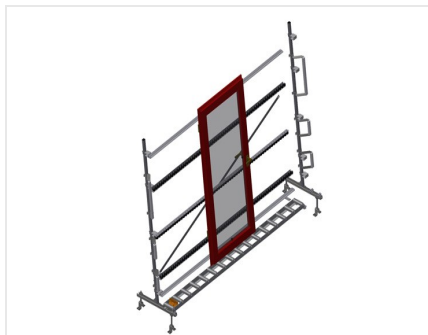

VR3000

Вертикальные рольганги

- Вертикальный рольганг для транспортировки и хранения оконных элементов
- Прочная стальная конструкция
- Расширение в рамках модульной системы
- Вертикальный рольганг для поточной транспортировки и хранения оконных элементов
- Простота выполнения манипуляций с оконными элементами
- Каждый модуль рольганга имеет длину 3000 мм
- Пластмассовые направляющие вверх и вниз
- Три роликовых полотна с резиновыми роликами, диаметр 50 мм
- Базовый модуль без концевых стоек

Опции

- Концевая стойка
- Концевой стопор
- Подающий ролик
- Защита на опорные ролики для предохранения профиля от повреждений (алюминий)

Вертикальный рольганг VR 3000

Опорные ролики

Ходовые ролики проходного типа,
ширина опорных роликов 200 мм.
Модуль рольганга длиной 2000 мм, 3000
мм и 4000 мм

Роликовое полотно

Три роликовых полотна с резиновыми
роликами, диаметр 50 мм

Опора по высоте

Задняя опора с пластмассовыми
направляющими вверх и вниз

Регулировка высоты рольганга

Нижняя высота рольганга изменяется
при помощи ножек

Регулировка высоты роликового полотна

Возможность регулировки роликового
полотна по высоте

Концевые стойки

Концевые стойки для VR 2003/3003/4003 обязательно требуются в конце линии

Концевой стопор

Концевой стопор Rb = 200 мм для VR