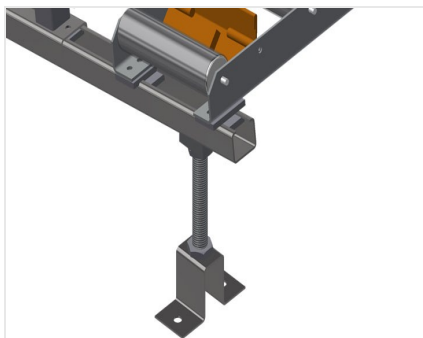

VR3000

Вертикальные рольганги

- Вертикальный рольганг для транспортировки и хранения оконных элементов
- Прочная стальная конструкция
- Расширение в рамках модульной системы
- Вертикальный рольганг для поточной транспортировки и хранения оконных элементов
- Простота выполнения манипуляций с оконными элементами
- Каждый модуль рольганга имеет длину 3000 мм
- Пластмассовые направляющие вверх и вниз
- Три роликовых полотна с резиновыми роликами, диаметр 50 мм
- Базовый модуль без концевых стоек

Опции

- Концевая стойка
- Концевой стопор
- Подающий ролик
- Защита на опорные ролики для предохранения профиля от повреждений (алюминий)

Вертикальный рольганг VR 3000

Опорные ролики

Ходовые ролики проходного типа,
ширина опорных роликов 200 мм.
Модуль рольганга длиной 2000 мм, 3000
мм и 4000 мм

Роликовое полотно

Три роликовых полотна с резиновыми
роликами, диаметр 50 мм

Опора по высоте

Задняя опора с пластмассовыми
направляющими вверх и вниз

Регулировка высоты рольганга

Нижняя высота рольганга изменяется
при помощи ножек

Регулировка высоты роликового полотна

Возможность регулировки роликового
полотна по высоте

Концевые стойки

Концевые стойки для VR 2003/3003/4003 обязательно требуются в конце линии

Концевой стопор

Концевой стопор Rb = 200 мм для VR