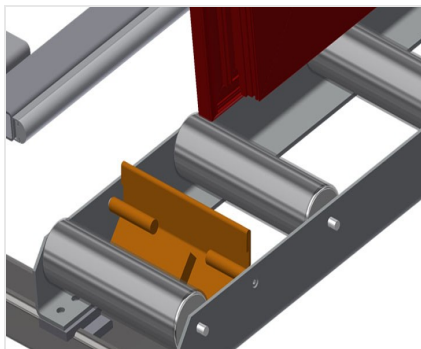

VR3000

Вертикальные рольганги

- Вертикальный рольганг для транспортировки и хранения оконных элементов
- Прочная стальная конструкция
- Расширение в рамках модульной системы
- Вертикальный рольганг для поточной транспортировки и хранения оконных элементов
- Простота выполнения манипуляций с оконными элементами
- Каждый модуль рольганга имеет длину 3000 мм
- Пластмассовые направляющие вверх и вниз
- Три роликовых полотна с резиновыми роликами, диаметр 50 мм
- Базовый модуль без концевых стоек

Опции

- Концевая стойка
- Концевой стопор
- Подающий ролик
- Защита на опорные ролики для предохранения профиля от повреждений (алюминий)

Вертикальный рольганг VR 3000

Опорные ролики

Ходовые ролики проходного типа,
ширина опорных роликов 200 мм.
Модуль рольганга длиной 2000 мм, 3000
мм и 4000 мм

Роликовое полотно

Три роликовых полотна с резиновыми
роликами, диаметр 50 мм

Опора по высоте

Задняя опора с пластмассовыми
направляющими вверх и вниз

Регулировка высоты рольганга

Нижняя высота рольганга изменяется
при помощи ножек

Регулировка высоты роликового полотна

Возможность регулировки роликового
полотна по высоте

Концевые стойки

Концевые стойки для VR 2003/3003/4003 обязательно требуются в конце линии

Концевой стопор

Концевой стопор Rb = 200 мм для VR