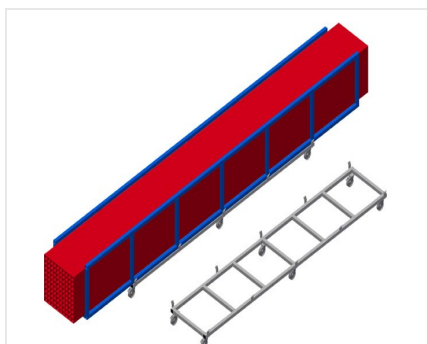

Транспортная тележка для кассет с профилями ТРК 4000

Транспортная тележка с поддоном для длинномерных грузов