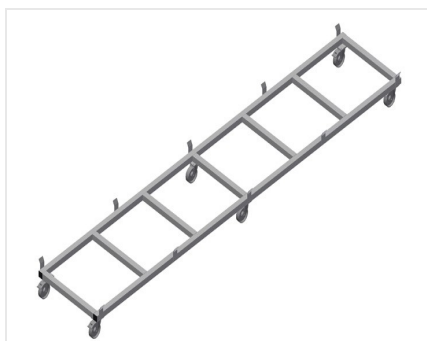

## **ТРК4000**

Транспортная тележка  
для профилей

- Прочная стальная конструкция
- Транспортная тележка для перемещения кассет с профилями
- Идеальное решение для транспортировки кассет с профилями со склада к пильному станку или на обрабатывающий центр
- Для поддонов с профилями шириной до 760 мм
- Стопорные планки для фиксации поддона
- Шесть роликов, четыре направляющих ролика со стояночным тормозом и два опорных ролика

### Транспортная тележка для кассет с профилями ТРК 4000

### Направляющие ролики

Шесть роликов, из них четыре со стояночным тормозом и два опорных ролика обеспечивают высокую маневренность и простое, безопасное использование

### ТРК 4000 / ТРАНСПОРТНАЯ ТЕЛЕЖКА ДЛЯ ПРОФИЛЕЙ

---

- Длина 4000 мм
- Ширина 820 мм
- Высота 285 мм
- Ширина груза 770 мм
- Масса 65 кг
- Допустимая нагрузка 1200 кг
- Диаметр ходового ролика 125 мм