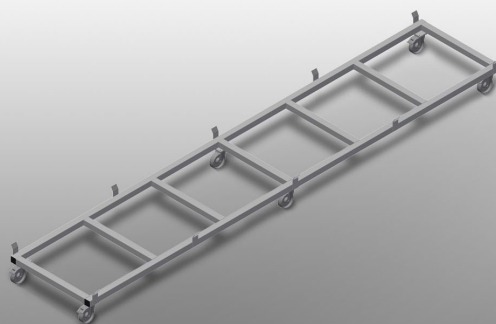

## **ТРК4000**

Транспортная тележка  
для профилей

- Прочная стальная конструкция
- Транспортная тележка для перемещения кассет с профилями
- Идеальное решение для транспортировки кассет с профилями со склада к пильному станку или на обрабатывающий центр
- Для поддонов с профилями шириной до 760 мм
- Стопорные планки для фиксации поддона
- Шесть роликов, четыре направляющих ролика со стояночным тормозом и два опорных ролика

### Транспортная тележка для кассет с профилями ТРК 4000

### Направляющие ролики

Шесть роликов, из них четыре со стояночным тормозом и два опорных ролика обеспечивают высокую маневренность и простое, безопасное использование

### ТРК 4000 / ТРАНСПОРТНАЯ ТЕЛЕЖКА ДЛЯ ПРОФИЛЕЙ

---

- Длина 4000 мм
- Ширина 820 мм
- Высота 285 мм
- Ширина груза 770 мм
- Масса 65 кг
- Допустимая нагрузка 1200 кг
- Диаметр ходового ролика 125 мм