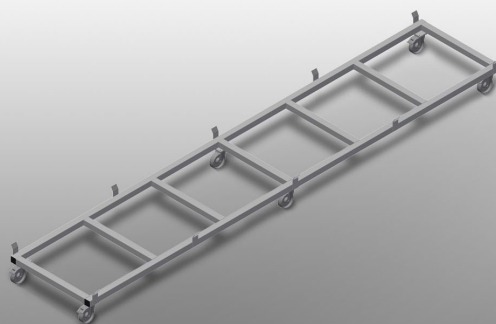

ТРК4000

Транспортная тележка
для профилей

- Прочная стальная конструкция
- Транспортная тележка для перемещения кассет с профилями
- Идеальное решение для транспортировки кассет с профилями со склада к пильному станку или на обрабатывающий центр
- Для поддонов с профилями шириной до 760 мм
- Стопорные планки для фиксации поддона
- Шесть роликов, четыре направляющих ролика со стояночным тормозом и два опорных ролика

Транспортная тележка для кассет с профилями ТРК 4000

Направляющие ролики

Шесть роликов, из них четыре со стояночным тормозом и два опорных ролика обеспечивают высокую маневренность и простое, безопасное использование

Стопорные планки

Стопорные планки для фиксации поддона

Транспортная тележка для кассет с профилями ТРК 4000

Транспортная тележка с поддоном для длинномерных грузов

ТРК 4000 / ТРАНСПОРТНАЯ ТЕЛЕЖКА ДЛЯ ПРОФИЛЕЙ

- Длина 4000 мм
- Ширина 820 мм
- Высота 285 мм
- Ширина груза 770 мм
- Масса 65 кг
- Допустимая нагрузка 1200 кг
- Диаметр ходового ролика 125 мм