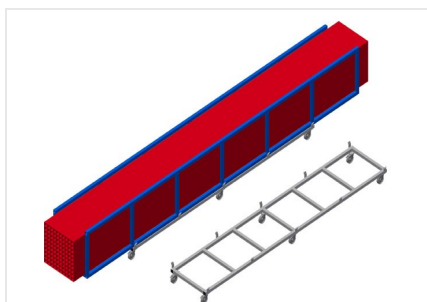

ТРК4000

Транспортная тележка
для профилей

- Прочная стальная конструкция
- Транспортная тележка для перемещения кассет с профилями
- Идеальное решение для транспортировки кассет с профилями со склада к пильному станку или на обрабатывающий центр
- Для поддонов с профилями шириной до 760 мм
- Стопорные планки для фиксации поддона
- Шесть роликов, четыре направляющих ролика со стояночным тормозом и два опорных ролика

Транспортная тележка для кассет с профилями ТРК 4000

Направляющие ролики

Шесть роликов, из них четыре со стояночным тормозом и два опорных ролика обеспечивают высокую маневренность и простое, безопасное использование

Стопорные планки

Стопорные планки для фиксации поддона

Транспортная тележка для кассет с профилями ТРК 4000

Транспортная тележка с поддоном для длинномерных грузов

ТРК 4000 / ТРАНСПОРТНАЯ ТЕЛЕЖКА ДЛЯ ПРОФИЛЕЙ

- Длина 4000 мм
- Ширина 820 мм
- Высота 285 мм
- Ширина груза 770 мм
- Масса 65 кг
- Допустимая нагрузка 1200 кг
- Диаметр ходового ролика 125 мм