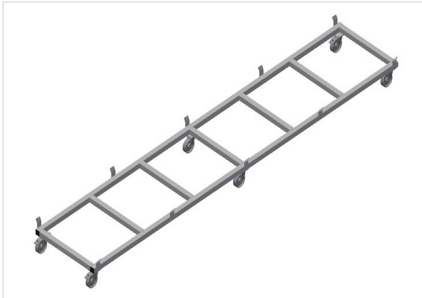

## **ТРК4000**

Транспортная тележка  
для профилей

- Прочная стальная конструкция
- Транспортная тележка для перемещения кассет с профилями
- Идеальное решение для транспортировки кассет с профилями со склада к пильному станку или на обрабатывающий центр
- Для поддонов с профилями шириной до 760 мм
- Стопорные планки для фиксации поддона
- Шесть роликов, четыре направляющих ролика со стояночным тормозом и два опорных ролика

### Транспортная тележка для кассет с профилями ТРК 4000

### Направляющие ролики

Шесть роликов, из них четыре со стояночным тормозом и два опорных ролика обеспечивают высокую маневренность и простое, безопасное использование

### ТРК 4000 / ТРАНСПОРТНАЯ ТЕЛЕЖКА ДЛЯ ПРОФИЛЕЙ

---

- Длина 4000 мм
- Ширина 820 мм
- Высота 285 мм
- Ширина груза 770 мм
- Масса 65 кг
- Допустимая нагрузка 1200 кг
- Диаметр ходового ролика 125 мм