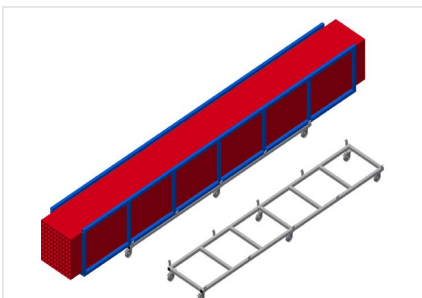

Транспортная тележка для кассет с профилями ТРК 4000

Транспортная тележка с поддоном для длинномерных грузов