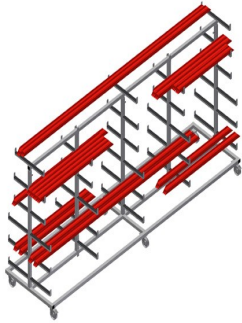

PWW4000

Транспортная тележка
для профилей

Тележка для горизонтального хранения и транспортировки профилей

- Прочная стальная конструкция
- Горизонтальная транспортировка профилей
- Удобная транспортировка заготовочного материала и разрезанных профилей
- Прорезиненные опорные консоли
- Тележка с двухсторонними отсеками для профилей
- 6 отсеков на каждую стойку
- 3 центральных стойки
- 6 направляющих ролика, из них 2 со стояночным тормозом

Опции

- Одиночная центральная стойка

Транспортная тележка для профилей PWW 4000

Простая загрузка и выгрузка

Быстрый доступ благодаря упорядоченному хранению

Опорные консоли

Прорезиненные опорные консоли, регулируемая центральная стойка

Направляющие ролики

Шесть роликов, из них четыре со стояночным тормозом и два опорных ролика обеспечивают высокую маневренность и простое, безопасное использование

Одиночная центральная стойка

Дополнительная центральная стойка

PWW 4000 / ТРАНСПОРТНАЯ ТЕЛЕЖКА ДЛЯ ПРОФИЛЕЙ

- Длина 4000 мм
- Ширина 1000 мм
- Высота 1960 мм
- 11 отсеков для укладки профилей
- Ширина в свету 260 мм
- Ширина отсека внизу 420 мм
- Ширина отсека сверху 300 мм
- Масса 130 кг
- Допустимая нагрузка 500 кг
- Диаметр ходового ролика 125 мм