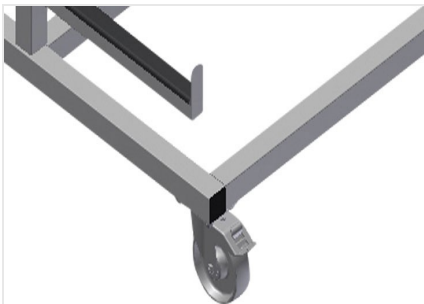

PWW4000

Транспортная тележка
для профилей

Тележка для горизонтального хранения и транспортировки профилей

- Прочная стальная конструкция
- Горизонтальная транспортировка профилей
- Удобная транспортировка заготовочного материала и разрезанных профилей
- Прорезиненные опорные консоли
- Тележка с двухсторонними отсеками для профилей
- 6 отсеков на каждую стойку
- 3 центральных стойки
- 6 направляющих ролика, из них 2 со стояночным тормозом

Опции

- Одиночная центральная стойка

Транспортная тележка для профилей PWW 4000

Простая загрузка и выгрузка

Быстрый доступ благодаря упорядоченному хранению

Опорные консоли

Прорезиненные опорные консоли, регулируемая центральная стойка

Направляющие ролики

Шесть роликов, из них четыре со стояночным тормозом и два опорных ролика обеспечивают высокую маневренность и простое, безопасное использование

Одиночная центральная стойка

Дополнительная центральная стойка

PWW 4000 / ТРАНСПОРТНАЯ ТЕЛЕЖКА ДЛЯ ПРОФИЛЕЙ

- Длина 4000 мм
- Ширина 1000 мм
- Высота 1960 мм
- 11 отсеков для укладки профилей
- Ширина в свету 260 мм
- Ширина отсека внизу 420 мм
- Ширина отсека сверху 300 мм
- Масса 130 кг
- Допустимая нагрузка 500 кг
- Диаметр ходового ролика 125 мм