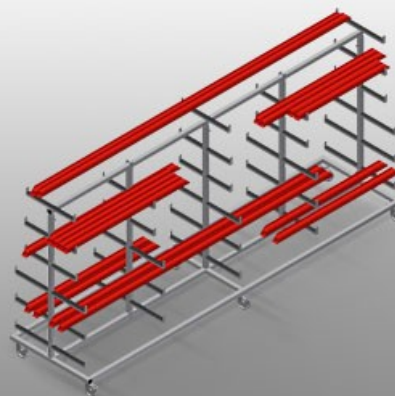

PWW4000

Транспортная тележка
для профилей

Тележка для горизонтального хранения и транспортировки профилей

- Прочная стальная конструкция
- Горизонтальная транспортировка профилей
- Удобная транспортировка заготовочного материала и разрезанных профилей
- Прорезиненные опорные консоли
- Тележка с двухсторонними отсеками для профилей
- 6 отсеков на каждую стойку
- 3 центральных стойки
- 6 направляющих ролика, из них 2 со стояночным тормозом

Опции

- Одиночная центральная стойка

Транспортная тележка для профилей PWW 4000

Простая загрузка и выгрузка

Быстрый доступ благодаря упорядоченному хранению

Опорные консоли

Прорезиненные опорные консоли, регулируемая центральная стойка

Направляющие ролики

Шесть роликов, из них четыре со стояночным тормозом и два опорных ролика обеспечивают высокую маневренность и простое, безопасное использование

Одиночная центральная стойка

Дополнительная центральная стойка

PWW 4000 / ТРАНСПОРТНАЯ ТЕЛЕЖКА ДЛЯ ПРОФИЛЕЙ

- Длина 4000 мм
- Ширина 1000 мм
- Высота 1960 мм
- 11 отсеков для укладки профилей
- Ширина в свету 260 мм
- Ширина отсека внизу 420 мм
- Ширина отсека сверху 300 мм
- Масса 130 кг
- Допустимая нагрузка 500 кг
- Диаметр ходового ролика 125 мм