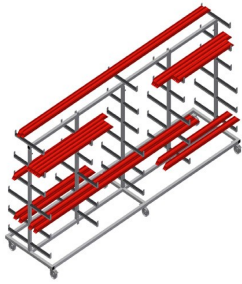

PWW4000

Транспортная тележка
для профилей

Тележка для горизонтального хранения и транспортировки профилей

- Прочная стальная конструкция
- Горизонтальная транспортировка профилей
- Удобная транспортировка заготовочного материала и разрезанных профилей
- Прорезиненные опорные консоли
- Тележка с двухсторонними отсеками для профилей
- 6 отсеков на каждую стойку
- 3 центральных стойки
- 6 направляющих ролика, из них 2 со стояночным тормозом

Опции

- Одиночная центральная стойка

Транспортная тележка для профилей PWW 4000

Направляющие ролики

6 направляющих ролика, из них 2 со стояночным тормозом, обеспечивают высокую маневренность и простое, безопасное использование

Опорные консоли

Прорезиненные опорные консоли, регулируемая центральная стойка

Простая загрузка и выгрузка

Быстрый доступ благодаря упорядоченному хранению

Одиночная центральная стойка

Дополнительная центральная стойка

PWW 4000 / ТРАНСПОРТНАЯ ТЕЛЕЖКА ДЛЯ ПРОФИЛЕЙ

- Длина 4000 мм
- Ширина 1000 мм
- Высота 1960 мм
- 11 отсеков для укладки профилей
- Ширина в свету 260 мм
- Ширина отсека внизу 420 мм
- Ширина отсека сверху 300 мм
- Масса 130 кг
- Допустимая нагрузка 500 кг
- Диаметр ходового ролика 125 мм