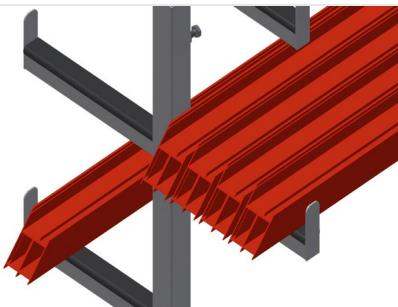

PWW4000

Транспортная тележка
для профилей

Тележка для горизонтального хранения и транспортировки профилей

- Прочная стальная конструкция
- Горизонтальная транспортировка профилей
- Удобная транспортировка заготовочного материала и разрезанных профилей
- Прорезиненные опорные консоли
- Тележка с двухсторонними отсеками для профилей
- 6 отсеков на каждую стойку
- 3 центральных стойки
- 6 направляющих ролика, из них 2 со стояночным тормозом

Опции

- Одиночная центральная стойка

Транспортная тележка для профилей PWW 4000

Направляющие ролики

6 направляющих ролика, из них 2 со стояночным тормозом, обеспечивают высокую маневренность и простое, безопасное использование

Опорные консоли

Прорезиненные опорные консоли, регулируемая центральная стойка

Простая загрузка и выгрузка

Быстрый доступ благодаря упорядоченному хранению

Одиночная центральная стойка

Дополнительная центральная стойка

PWW 4000 / ТРАНСПОРТНАЯ ТЕЛЕЖКА ДЛЯ ПРОФИЛЕЙ

- Длина 4000 мм
- Ширина 1000 мм
- Высота 1960 мм
- 11 отсеков для укладки профилей
- Ширина в свету 260 мм
- Ширина отсека внизу 420 мм
- Ширина отсека сверху 300 мм
- Масса 130 кг
- Допустимая нагрузка 500 кг
- Диаметр ходового ролика 125 мм