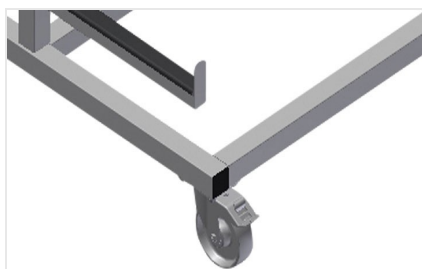

PWW4000

Транспортная тележка
для профилей

Тележка для горизонтального хранения и транспортировки профилей

- Прочная стальная конструкция
- Горизонтальная транспортировка профилей
- Удобная транспортировка заготовочного материала и разрезанных профилей
- Прорезиненные опорные консоли
- Тележка с двухсторонними отсеками для профилей
- 6 отсеков на каждую стойку
- 3 центральных стойки
- 6 направляющих ролика, из них 2 со стояночным тормозом

Опции

- Одиночная центральная стойка

Транспортная тележка для профилей PWW 4000

Направляющие ролики

6 направляющих ролика, из них 2 со стояночным тормозом, обеспечивают высокую маневренность и простое, безопасное использование

Опорные консоли

Прорезиненные опорные консоли, регулируемая центральная стойка

Простая загрузка и выгрузка

Быстрый доступ благодаря упорядоченному хранению

Одиночная центральная стойка

Дополнительная центральная стойка

PWW 4000 / ТРАНСПОРТНАЯ ТЕЛЕЖКА ДЛЯ ПРОФИЛЕЙ

- Длина 4000 мм
- Ширина 1000 мм
- Высота 1960 мм
- 11 отсеков для укладки профилей
- Ширина в свету 260 мм
- Ширина отсека внизу 420 мм
- Ширина отсека сверху 300 мм
- Масса 130 кг
- Допустимая нагрузка 500 кг
- Диаметр ходового ролика 125 мм