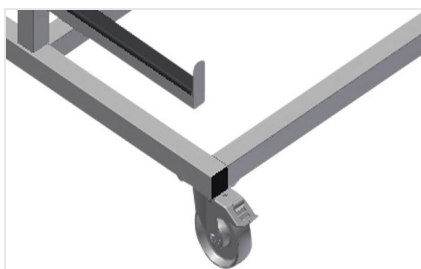

PWW4000

Транспортная тележка
для профилей

Тележка для горизонтального хранения и транспортировки профилей

- Прочная стальная конструкция
- Горизонтальная транспортировка профилей
- Удобная транспортировка заготовочного материала и разрезанных профилей
- Прорезиненные опорные консоли
- Тележка с двухсторонними отсеками для профилей
- 6 отсеков на каждую стойку
- 3 центральных стойки
- 6 направляющих ролика, из них 2 со стояночным тормозом

Опции

- Одиночная центральная стойка

Транспортная тележка для профилей PWW 4000

Направляющие ролики

6 направляющих ролика, из них 2 со стояночным тормозом, обеспечивают высокую маневренность и простое, безопасное использование

Опорные консоли

Прорезиненные опорные консоли, регулируемая центральная стойка

Простая загрузка и выгрузка

Быстрый доступ благодаря упорядоченному хранению

Одиночная центральная стойка

Дополнительная центральная стойка

PWW 4000 / ТРАНСПОРТНАЯ ТЕЛЕЖКА ДЛЯ ПРОФИЛЕЙ

- Длина 4000 мм
- Ширина 1000 мм
- Высота 1960 мм
- 11 отсеков для укладки профилей
- Ширина в свету 260 мм
- Ширина отсека внизу 420 мм
- Ширина отсека сверху 300 мм
- Масса 130 кг
- Допустимая нагрузка 500 кг
- Диаметр ходового ролика 125 мм