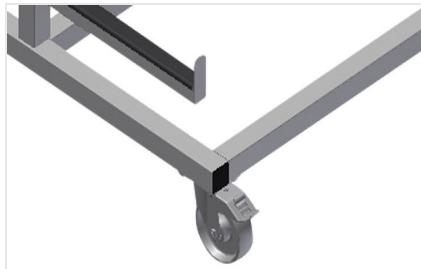

PWW4000

Транспортная тележка
для профилей

Тележка для горизонтального хранения и транспортировки профилей

- Прочная стальная конструкция
- Горизонтальная транспортировка профилей
- Удобная транспортировка заготовочного материала и разрезанных профилей
- Прорезиненные опорные консоли
- Тележка с двухсторонними отсеками для профилей
- 6 отсеков на каждую стойку
- 3 центральных стойки
- 6 направляющих ролика, из них 2 со стояночным тормозом

Опции

- Одиночная центральная стойка

Транспортная тележка для профилей PWW 4000

Направляющие ролики

6 направляющих ролика, из них 2 со стояночным тормозом, обеспечивают высокую маневренность и простое, безопасное использование

Опорные консоли

Прорезиненные опорные консоли, регулируемая центральная стойка

Простая загрузка и выгрузка

Быстрый доступ благодаря упорядоченному хранению

Одиночная центральная стойка

Дополнительная центральная стойка

PWW 4000 / ТРАНСПОРТНАЯ ТЕЛЕЖКА ДЛЯ ПРОФИЛЕЙ

- Длина 4000 мм
- Ширина 1000 мм
- Высота 1960 мм
- 11 отсеков для укладки профилей
- Ширина в свету 260 мм
- Ширина отсека внизу 420 мм
- Ширина отсека сверху 300 мм
- Масса 130 кг
- Допустимая нагрузка 500 кг
- Диаметр ходового ролика 125 мм