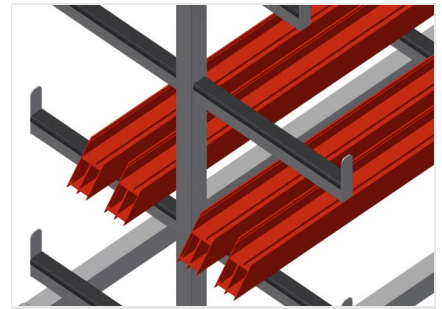

PWW4000

Транспортная тележка
для профилей

Тележка для горизонтального хранения и транспортировки профилей

- Прочная стальная конструкция
- Горизонтальная транспортировка профилей
- Удобная транспортировка заготовочного материала и разрезанных профилей
- Прорезиненные опорные консоли
- Тележка с двухсторонними отсеками для профилей
- 6 отсеков на каждую стойку
- 3 центральных стойки
- 6 направляющих ролика, из них 2 со стояночным тормозом

Опции

- Одиночная центральная стойка

Транспортная тележка для профилей PWW 4000

Направляющие ролики

6 направляющих ролика, из них 2 со стояночным тормозом, обеспечивают высокую маневренность и простое, безопасное использование

PWW 4000 / ТРАНСПОРТНАЯ ТЕЛЕЖКА ДЛЯ ПРОФИЛЕЙ

- Длина 4000 мм
- Ширина 1000 мм
- Высота 1960 мм
- 11 отсеков для укладки профилей
- Ширина в свету 260 мм
- Ширина отсека внизу 420 мм
- Ширина отсека сверху 300 мм
- Масса 130 кг
- Допустимая нагрузка 500 кг
- Диаметр ходового ролика 125 мм