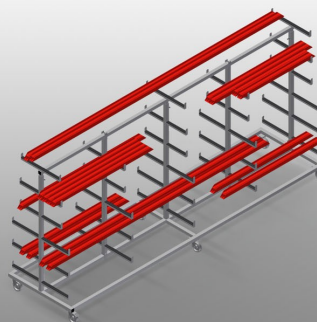

PWW4000

Транспортная тележка
для профилей

Тележка для горизонтального хранения и транспортировки профилей

- Прочная стальная конструкция
- Горизонтальная транспортировка профилей
- Удобная транспортировка заготовочного материала и разрезанных профилей
- Прорезиненные опорные консоли
- Тележка с двухсторонними отсеками для профилей
- 6 отсеков на каждую стойку
- 3 центральных стойки
- 6 направляющих ролика, из них 2 со стояночным тормозом

Опции

- Одиночная центральная стойка

Транспортная тележка для профилей PWW 4000

Направляющие ролики

6 направляющих ролика, из них 2 со стояночным тормозом, обеспечивают высокую маневренность и простое, безопасное использование

Опорные консоли

Прорезиненные опорные консоли, регулируемая центральная стойка

Простая загрузка и выгрузка

Быстрый доступ благодаря упорядоченному хранению

Одиночная центральная стойка

Дополнительная центральная стойка

PWW 4000 / ТРАНСПОРТНАЯ ТЕЛЕЖКА ДЛЯ ПРОФИЛЕЙ

- Длина 4000 мм
- Ширина 1000 мм
- Высота 1960 мм
- 11 отсеков для укладки профилей
- Ширина в свету 260 мм
- Ширина отсека внизу 420 мм
- Ширина отсека сверху 300 мм
- Масса 130 кг
- Допустимая нагрузка 500 кг
- Диаметр ходового ролика 125 мм