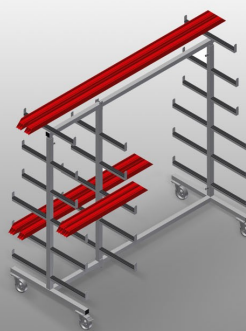

### *PWW1000*

Транспортная тележка  
для профилей

Тележка для горизонтального хранения и транспортировки профилей

- Прочная стальная конструкция
- Горизонтальная транспортировка профилей
- Прорезиненные опорные консоли
- Тележка с двухсторонними отсеками для профилей
- 6 отсеков на каждую стойку
- 1 центральная стойка
- 4 направляющих ролика, из них 2 со стояночным тормозом

#### Опции

- Одиночная центральная стойка

### Направляющие ролики

4 направляющих ролика, из них 2 со стояночным тормозом, обеспечивают высокую маневренность и простое, безопасное использование

### Опорные консоли

Презиновые опорные консоли, регулируемая центральная стойка