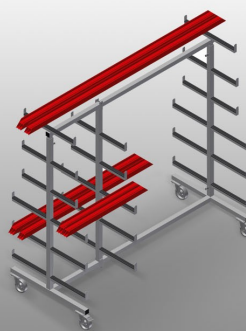

PWW1000

Транспортная тележка
для профилей

Тележка для горизонтального хранения и транспортировки профилей

- Прочная стальная конструкция
- Горизонтальная транспортировка профилей
- Прорезиненные опорные консоли
- Тележка с двухсторонними отсеками для профилей
- 6 отсеков на каждую стойку
- 1 центральная стойка
- 4 направляющих ролика, из них 2 со стояночным тормозом

Опции

- Одиночная центральная стойка

Транспортная тележка для профилей RW 1000

Направляющие ролики

4 направляющих ролика, из них 2 со стояночным тормозом, обеспечивают высокую маневренность и простое, безопасное использование

Простая загрузка и выгрузка

Быстрый доступ благодаря упорядоченному хранению

Опорные консоли

Презиновые опорные консоли, регулируемая центральная стойка

Одиночная центральная стойка

Дополнительная центральная стойка

PWW 1000 / ТРАНСПОРТНАЯ ТЕЛЕЖКА ДЛЯ ПРОФИЛЕЙ

- Длина 1625 мм
- Ширина 900 мм
- Высота 1960 мм
- 11 отсеков для укладки профилей
- Ширина в свету 260 мм
- Ширина отсека внизу 420 мм
- Ширина отсека сверху 300 мм
- Масса 60 кг
- Допустимая нагрузка 350 кг
- Диаметр ходового ролика 125 мм