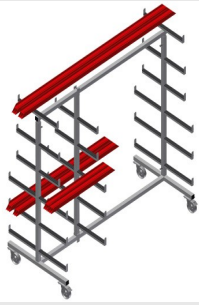

PWW1000

Транспортная тележка
для профилей

Тележка для горизонтального хранения и транспортировки профилей

- Прочная стальная конструкция
- Горизонтальная транспортировка профилей
- Прорезиненные опорные консоли
- Тележка с двухсторонними отсеками для профилей
- 6 отсеков на каждую стойку
- 1 центральная стойка
- 4 направляющих ролика, из них 2 со стояночным тормозом

Опции

- Одиночная центральная стойка

Транспортная тележка для профилей RW 1000

Направляющие ролики

4 направляющих ролика, из них 2 со стояночным тормозом, обеспечивают высокую маневренность и простое, безопасное использование

Простая загрузка и выгрузка

Быстрый доступ благодаря упорядоченному хранению

Опорные консоли

Презиновые опорные консоли, регулируемая центральная стойка

Одиночная центральная стойка

Дополнительная центральная стойка

PWW 1000 / ТРАНСПОРТНАЯ ТЕЛЕЖКА ДЛЯ ПРОФИЛЕЙ

- Длина 1625 мм
- Ширина 900 мм
- Высота 1960 мм
- 11 отсеков для укладки профилей
- Ширина в свету 260 мм
- Ширина отсека внизу 420 мм
- Ширина отсека сверху 300 мм
- Масса 60 кг
- Допустимая нагрузка 350 кг
- Диаметр ходового ролика 125 мм