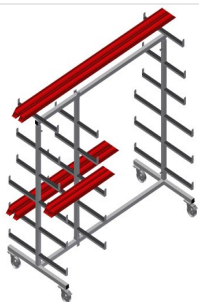

### *PWW1000*

Транспортная тележка  
для профилей

Тележка для горизонтального хранения и транспортировки профилей

- Прочная стальная конструкция
- Горизонтальная транспортировка профилей
- Прорезиненные опорные консоли
- Тележка с двухсторонними отсеками для профилей
- 6 отсеков на каждую стойку
- 1 центральная стойка
- 4 направляющих ролика, из них 2 со стояночным тормозом

#### Опции

- Одиночная центральная стойка

### Направляющие ролики

4 направляющих ролика, из них 2 со стояночным тормозом, обеспечивают высокую маневренность и простое, безопасное использование