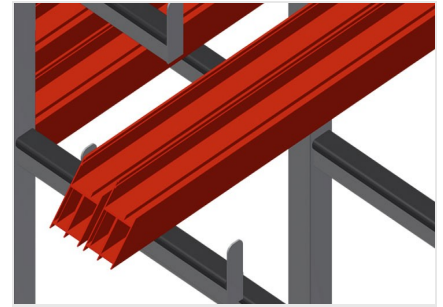

PWW1000

Транспортная тележка
для профилей

Тележка для горизонтального хранения и транспортировки профилей

- Прочная стальная конструкция
- Горизонтальная транспортировка профилей
- Прорезиненные опорные консоли
- Тележка с двухсторонними отсеками для профилей
- 6 отсеков на каждую стойку
- 1 центральная стойка
- 4 направляющих ролика, из них 2 со стояночным тормозом

Опции

- Одиночная центральная стойка

Транспортная тележка для профилей RW 1000

Направляющие ролики

4 направляющих ролика, из них 2 со стояночным тормозом, обеспечивают высокую маневренность и простое, безопасное использование

PWW 1000 / ТРАНСПОРТНАЯ ТЕЛЕЖКА ДЛЯ ПРОФИЛЕЙ

- Длина 1625 мм
- Ширина 900 мм
- Высота 1960 мм
- 11 отсеков для укладки профилей
- Ширина в свету 260 мм
- Ширина отсека внизу 420 мм
- Ширина отсека сверху 300 мм
- Масса 60 кг
- Допустимая нагрузка 350 кг
- Диаметр ходового ролика 125 мм