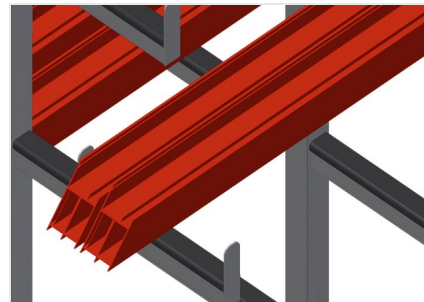

### *PWW1000*

Транспортная тележка  
для профилей

Тележка для горизонтального хранения и транспортировки профилей

- Прочная стальная конструкция
- Горизонтальная транспортировка профилей
- Прорезиненные опорные консоли
- Тележка с двухсторонними отсеками для профилей
- 6 отсеков на каждую стойку
- 1 центральная стойка
- 4 направляющих ролика, из них 2 со стояночным тормозом

#### Опции

- Одиночная центральная стойка

### Транспортная тележка для профилей RW 1000

### Направляющие ролики

4 направляющих ролика, из них 2 со стояночным тормозом, обеспечивают высокую маневренность и простое, безопасное использование