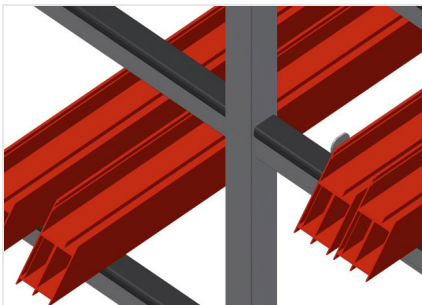

Опорные консоли

Презиновые опорные консоли, регулируемая центральная стойка

Одиночная центральная стойка

Дополнительная центральная стойка