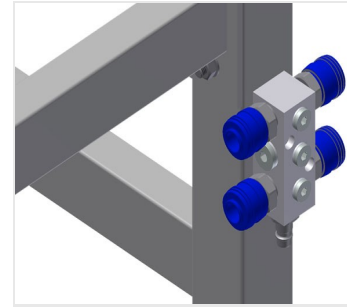

MST3000

Горизонтальные
монтажные столы

Раздвижной монтажный стол для любых работ с рамой и створками

- Прочная стальная конструкция
- Монтажный стол для любых работ с рамой и створками
- Горизонтальная транспортировка рамы
- Полка для хранения инструментов
- Может регулироваться по высоте
- Опорная поверхность стола с пластиковыми направляющими
- Простая сборка благодаря модульной системе

Раздвижной стол MST 3000

Опорная поверхность стола с пластиковыми направляющими

Полка для хранения

Полка для хранения дополнительных принадлежностей и инструментов

Регулировка высоты

Регулируется по высоте, рабочую высоту можно изменять при помощи ножек в диапазоне 850 – 1000 мм

Щеточная планка

Опорная поверхность стола со щеточными планками

Войлочная планка

Опорная поверхность стола с войлочными профильными планками

Войлочная планка

Опорная поверхность стола с войлочными профильными планками

Резиновые планки

Опорная поверхность стола с резиновым грибовидным профилем

Пневматическое соединение на 4 штуцера

Соединение на 4 штуцера для подключения пневматических инструментов

MST 3000 / ГОРИЗОНТАЛЬНЫЕ МОНТАЖНЫЕ СТОЛЫ