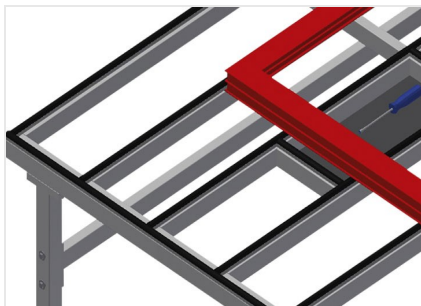

### MST3000

Горизонтальные  
монтажные столы

Раздвижной монтажный стол для любых работ с рамой и створками

- Прочная стальная конструкция
- Монтажный стол для любых работ с рамой и створками
- Горизонтальная транспортировка рамы
- Полка для хранения инструментов
- Может регулироваться по высоте
- Опорная поверхность стола с пластиковыми направляющими
- Простая сборка благодаря модульной системе

#### Опции

- По желанию также поставляется со щеточными планками
- По желанию также поставляется с войлочными планками (для деревянных профилей)
- По желанию также поставляется с резиновыми планками (для алюминиевых профилей)
- Пневматическое соединение на 4 штуцера

### Опорная поверхность стола с пластиковыми направляющими

### Регулировка высоты

Регулируется по высоте, рабочую высоту можно изменять при помощи ножек в диапазоне 850 – 1000 мм