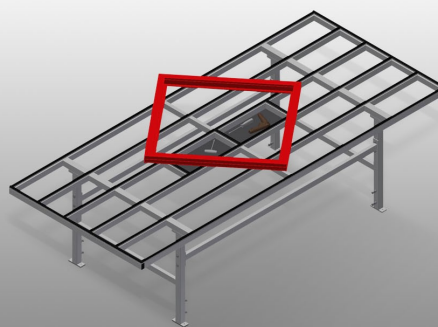

MST3000

Горизонтальные
монтажные столы

Раздвижной монтажный стол для любых работ с рамой и створками

- Прочная стальная конструкция
- Монтажный стол для любых работ с рамой и створками
- Горизонтальная транспортировка рамы
- Полка для хранения инструментов
- Может регулироваться по высоте
- Опорная поверхность стола с пластиковыми направляющими
- Простая сборка благодаря модульной системе

Опции

- По желанию также поставляется со щеточными планками
- По желанию также поставляется с войлочными планками (для деревянных профилей)
- По желанию также поставляется с резиновыми планками (для алюминиевых профилей)
- Пневматическое соединение на 4 штуцера

Раздвижной стол MST 3000

Опорная поверхность стола с пластиковыми направляющими

Полка для хранения

Полка для хранения дополнительных принадлежностей и инструментов

Регулировка высоты

Регулируется по высоте, рабочую высоту можно изменять при помощи ножек в диапазоне 850 – 1000 мм

- Длина 3000 мм
- Высота 850 - 1000 мм
- Ширина 1300 мм
- Масса 110 кг