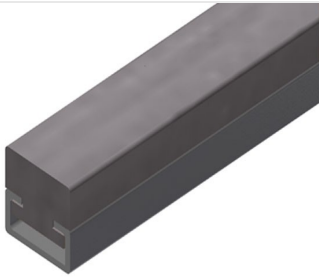

MST3000

Горизонтальные
монтажные столы

Раздвижной монтажный стол для любых работ с рамой и створками

- Прочная стальная конструкция
- Монтажный стол для любых работ с рамой и створками
- Горизонтальная транспортировка рамы
- Полка для хранения инструментов
- Может регулироваться по высоте
- Опорная поверхность стола с пластиковыми направляющими
- Простая сборка благодаря модульной системе

Раздвижной стол MST 3000

Опорная поверхность стола с пластиковыми направляющими

Полка для хранения

Полка для хранения дополнительных принадлежностей и инструментов

Регулировка высоты

Регулируется по высоте, рабочую высоту можно изменять при помощи ножек в диапазоне 850 – 1000 мм

Щеточная планка

Опорная поверхность стола со щеточными планками

Войлочная планка

Опорная поверхность стола с войлочными профильными планками

Войлочная планка

Опорная поверхность стола с войлочными профильными планками

Резиновые планки

Опорная поверхность стола с резиновым грибовидным профилем

Пневматическое соединение на 4 штуцера

Соединение на 4 штуцера для подключения пневматических инструментов

MST 3000 / ГОРИЗОНТАЛЬНЫЕ МОНТАЖНЫЕ СТОЛЫ