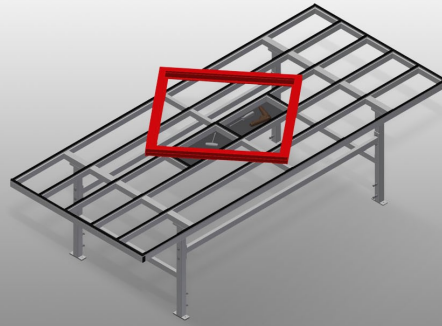

### MST3000

Горизонтальные  
монтажные столы

Раздвижной монтажный стол для любых работ с рамой и створками

- Прочная стальная конструкция
- Монтажный стол для любых работ с рамой и створками
- Горизонтальная транспортировка рамы
- Полка для хранения инструментов
- Может регулироваться по высоте
- Опорная поверхность стола с пластиковыми направляющими
- Простая сборка благодаря модульной системе

#### Опции

- По желанию также поставляется со щеточными планками
- По желанию также поставляется с войлочными планками (для деревянных профилей)
- По желанию также поставляется с резиновыми планками (для алюминиевых профилей)
- Пневматическое соединение на 4 штуцера

### Опорная поверхность стола с пластиковыми направляющими

### Регулировка высоты

Регулируется по высоте, рабочую высоту можно изменять при помощи ножек в диапазоне 850 – 1000 мм