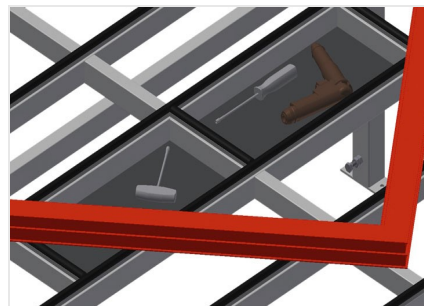

### MST3000

Горизонтальные  
монтажные столы

Раздвижной монтажный стол для любых работ с рамой и створками

- Прочная стальная конструкция
- Монтажный стол для любых работ с рамой и створками
- Горизонтальная транспортировка рамы
- Полка для хранения инструментов
- Может регулироваться по высоте
- Опорная поверхность стола с пластиковыми направляющими
- Простая сборка благодаря модульной системе

#### Опции

- По желанию также поставляется со щеточными планками
- По желанию также поставляется с войлочными планками (для деревянных профилей)
- По желанию также поставляется с резиновыми планками (для алюминиевых профилей)
- Пневматическое соединение на 4 штуцера

### Опорная поверхность стола с пластиковыми направляющими

### Регулировка высоты

Регулируется по высоте, рабочую высоту можно изменять при помощи ножек в диапазоне 850 – 1000 мм