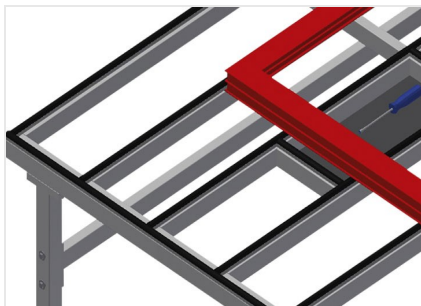

MST3000

Горизонтальные
монтажные столы

Раздвижной монтажный стол для любых работ с рамой и створками

- Прочная стальная конструкция
- Монтажный стол для любых работ с рамой и створками
- Горизонтальная транспортировка рамы
- Полка для хранения инструментов
- Может регулироваться по высоте
- Опорная поверхность стола с пластиковыми направляющими
- Простая сборка благодаря модульной системе

Опции

- По желанию также поставляется со щеточными планками
- По желанию также поставляется с войлочными планками (для деревянных профилей)
- По желанию также поставляется с резиновыми планками (для алюминиевых профилей)
- Пневматическое соединение на 4 штуцера

Раздвижной стол MST 3000

Опорная поверхность стола с пластиковыми направляющими

Полка для хранения

Полка для хранения дополнительных принадлежностей и инструментов

Регулировка высоты

Регулируется по высоте, рабочую высоту можно изменять при помощи ножек в диапазоне 850 – 1000 мм

- Длина 3000 мм
- Высота 850 - 1000 мм
- Ширина 1300 мм
- Масса 110 кг