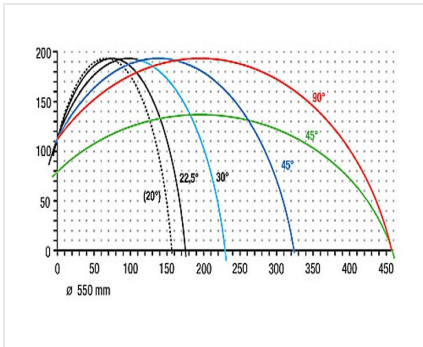

**Ускоренная пила MGS
245/00**

Схема распила MGS 245/00