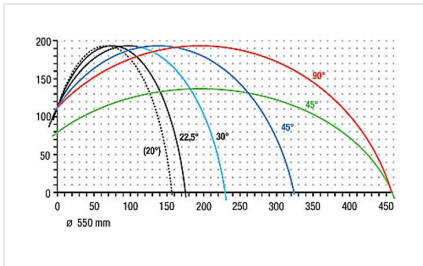

Усорезная пила MGS 245/00

Усорезная пила MGS 245/00

Усорезная пила MGS 245/00

Усорезная пила MGS 245/00

**Ускоренная пила MGS
245/00**

Схема распила MGS 245/00

MGS 245 / ОДНОГОЛОВОЧНЫЕ УСОРЕЗНЫЕ ПИЛЫ

- **MGS 245/00 - MGS 245/30 - MGS 245/31 - MGS 245/32**
- Диапазон ручного поворота, 22,5° влево и вправо с цифровым индикатором E 111
- Диапазон пневматического наклона от 90° до 45° с цифровой индикацией
- Диапазон возможных резов смотри на диаграмме
- Диаметр пильного диска 550 мм
- Скорость вращения пильного диска 2250 1/мин.
- Электропитание 230/400 В, 3~, 50 Гц
- Выходная мощность 4 кВт
- Подключение сжатого воздуха 7 бар
- Расход воздуха на каждый рабочий такт 20 л без орошения, 32 л с орошением
- Длина 1900 мм, глубина 1550 мм, высота 2100 мм, масса 1150 кг