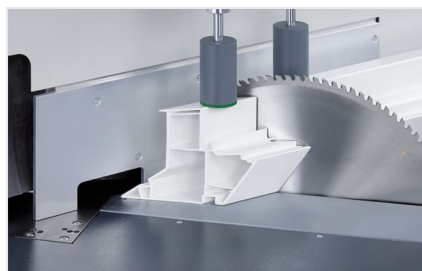

MG245

Одноголовочные
усорезные пилы

Станок для нестандартных конструкций

- Проверенный в деле принцип „распил снизу“ от elumatec:
- Свободная поверхность стола обеспечивает оптимальную загрузку и извлечение профилей
- Запатентованная подвеска пильной консоли создает во время распила давление на упор заготовки, обеспечивая тем самым ее надежный прижим
- Автоматически открывающийся защитный кожух
- Устройство дозированного орошения
- Пильный диск в серийной комплектации
- Диапазон ручного поворота до 22,5° влево и вправо с цифровой индикацией угла
- Диапазон пневматического наклона 90° – 45°
(промежуточный угол с цифровой индикацией и револьверным упором)

Опции

- Гидропневматическая подача пилы
- Устройство удаления стружки
- Пильные диски
- Высокоэффективная СОЖ

Усорезная пила MGS 245/00

MGS 245/00 + специальное дополнительное оборудование

Усорезная пила MGS 245/00

Усорезная пила MGS 245/00

Усорезная пила MGS 245/00

Усорезная пила MGS 245/00

Усорезная пила MGS 245/00

**Ускоренная пила MGS
245/00**

Схема распила MGS 245/00

MGS 245 / ОДНОГОЛОВОЧНЫЕ УСОРЕЗНЫЕ ПИЛЫ

- **MGS 245/00 - MGS 245/30 - MGS 245/31 - MGS 245/32**
- Диапазон ручного поворота, 22,5° влево и вправо с цифровым индикатором E 111
- Диапазон пневматического наклона от 90° до 45° с цифровой индикацией
- Диапазон возможных резов смотри на диаграмме
- Диаметр пильного диска 550 мм
- Скорость вращения пильного диска 2250 1/мин.
- Электропитание 230/400 В, 3~, 50 Гц
- Выходная мощность 4 кВт
- Подключение сжатого воздуха 7 бар
- Расход воздуха на каждый рабочий такт 20 л без орошения, 32 л с орошением
- Длина 1900 мм, глубина 1550 мм, высота 2100 мм, масса 1150 кг

УСОРЕЗНАЯ ПИЛА MGS 245/31

Смотри MGS 245/00, но:

- 3-осевая система управления E 580 на базе ПК для электронного управления поворотом и наклоном
- Изменение длины с электронным управлением посредством упорно-измерительной системы
- Цветной сенсорный дисплей 10,4"
- Сетевой порт RJ45, 10/100 МБит
- Регулировка длины 6000 мм