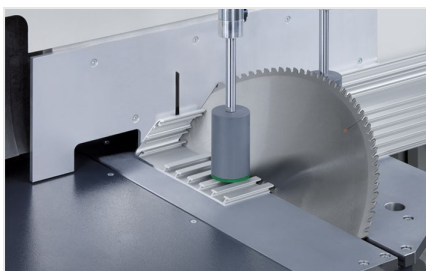

MG245

Одноголовочные
усорезные пилы

Станок для нестандартных конструкций

- Проверенный в деле принцип „распил снизу“ от elumatec:
- Свободная поверхность стола обеспечивает оптимальную загрузку и извлечение профилей
- Запатентованная подвеска пильной консоли создает во время распила давление на упор заготовки, обеспечивая тем самым ее надежный прижим
- Автоматически открывающийся защитный кожух
- Устройство дозированного орошения
- Пильный диск в серийной комплектации
- Диапазон ручного поворота до 22,5° влево и вправо с цифровой индикацией угла
- Диапазон пневматического наклона 90° – 45°
(промежуточный угол с цифровой индикацией и револьверным упором)

Опции

- Гидропневматическая подача пилы
- Устройство удаления стружки
- Пильные диски
- Высокоэффективная СОЖ

Усорезная пила MGS 245/00

MGS 245/00 + специальное дополнительное оборудование

Усорезная пила MGS 245/00

Усорезная пила MGS 245/00

Усорезная пила MGS 245/00

Усорезная пила MGS 245/00

Усорезная пила MGS 245/00

**Ускоренная пила MGS
245/00**

Схема распила MGS 245/00

MGS 245 / ОДНОГОЛОВОЧНЫЕ УСОРЕЗНЫЕ ПИЛЫ

- **MGS 245/00 - MGS 245/30 - MGS 245/31 - MGS 245/32**
- Диапазон ручного поворота, 22,5° влево и вправо с цифровым индикатором E 111
- Диапазон пневматического наклона от 90° до 45° с цифровой индикацией
- Диапазон возможных резов смотри на диаграмме
- Диаметр пильного диска 550 мм
- Скорость вращения пильного диска 2250 1/мин.
- Электропитание 230/400 В, 3~, 50 Гц
- Выходная мощность 4 кВт
- Подключение сжатого воздуха 7 бар
- Расход воздуха на каждый рабочий такт 20 л без орошения, 32 л с орошением
- Длина 1900 мм, глубина 1550 мм, высота 2100 мм, масса 1150 кг

УСОРЕЗНАЯ ПИЛА MGS 245/31

Смотри MGS 245/00, но:

- 3-осевая система управления E 580 на базе ПК для электронного управления поворотом и наклоном
- Изменение длины с электронным управлением посредством упорно-измерительной системы
- Цветной сенсорный дисплей 10,4"
- Сетевой порт RJ45, 10/100 МБит
- Регулировка длины 6000 мм