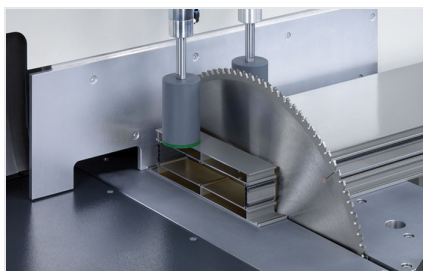

MG245

Одноголовочные
усорезные пилы

Станок для нестандартных конструкций

- Проверенный в деле принцип „распил снизу“ от elumatec:
- Свободная поверхность стола обеспечивает оптимальную загрузку и извлечение профилей
- Запатентованная подвеска пильной консоли создает во время распила давление на упор заготовки, обеспечивая тем самым ее надежный прижим
- Автоматически открывающийся защитный кожух
- Устройство дозированного орошения
- Пильный диск в серийной комплектации
- Диапазон ручного поворота до 22,5° влево и вправо с цифровой индикацией угла
- Диапазон пневматического наклона 90° – 45°
(промежуточный угол с цифровой индикацией и револьверным упором)

Опции

- Гидропневматическая подача пилы
- Устройство удаления стружки
- Пильные диски
- Высокоэффективная СОЖ

Усорезная пила MGS 245/00

MGS 245/00 + специальное дополнительное оборудование

Усорезная пила MGS 245/00

Усорезная пила MGS 245/00

Усорезная пила MGS 245/00

Усорезная пила MGS 245/00

Усорезная пила MGS 245/00

**Ускоренная пила MGS
245/00**

Схема распила MGS 245/00

MGS 245 / ОДНОГОЛОВОЧНЫЕ УСОРЕЗНЫЕ ПИЛЫ

- **MGS 245/00 - MGS 245/30 - MGS 245/31 - MGS 245/32**
- Диапазон ручного поворота, 22,5° влево и вправо с цифровым индикатором E 111
- Диапазон пневматического наклона от 90° до 45° с цифровой индикацией
- Диапазон возможных резов смотри на диаграмме
- Диаметр пильного диска 550 мм
- Скорость вращения пильного диска 2250 1/мин.
- Электропитание 230/400 В, 3~, 50 Гц
- Выходная мощность 4 кВт
- Подключение сжатого воздуха 7 бар
- Расход воздуха на каждый рабочий такт 20 л без орошения, 32 л с орошением
- Длина 1900 мм, глубина 1550 мм, высота 2100 мм, масса 1150 кг

УСОРЕЗНАЯ ПИЛА MGS 245/31

Смотри MGS 245/00, но:

- 3-осевая система управления E 580 на базе ПК для электронного управления поворотом и наклоном
- Изменение длины с электронным управлением посредством упорно-измерительной системы
- Цветной сенсорный дисплей 10,4"
- Сетевой порт RJ45, 10/100 МБит
- Регулировка длины 6000 мм