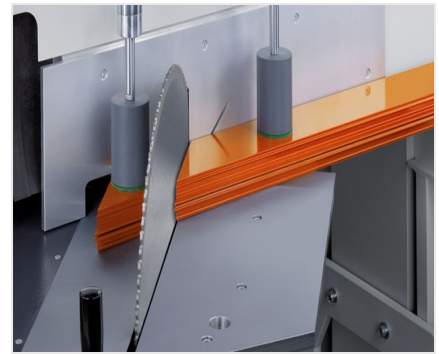

Ускоренная пила MGS 245/00