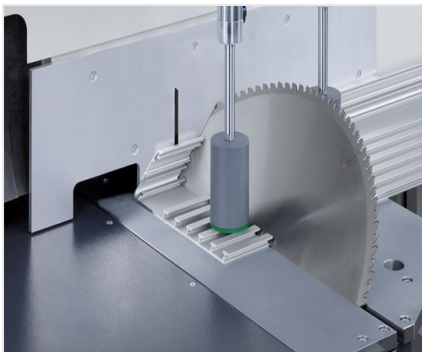

Ускоренная пила MGS 245/00