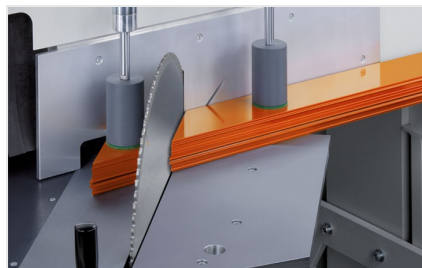

MG245

Одноголовочные
усорезные пилы

Станок для нестандартных конструкций

- Проверенный в деле принцип „распил снизу“ от elumatec:
- Свободная поверхность стола обеспечивает оптимальную загрузку и извлечение профилей
- Запатентованная подвеска пильной консоли создает во время распила давление на упор заготовки, обеспечивая тем самым ее надежный прижим
- Автоматически открывающийся защитный кожух
- Устройство дозированного орошения
- Пильный диск в серийной комплектации
- Диапазон ручного поворота до 22,5° влево и вправо с цифровой индикацией угла
- Диапазон пневматического наклона 90° – 45°
(промежуточный угол с цифровой индикацией и револьверным упором)

Опции

- Гидропневматическая подача пилы
- Устройство удаления стружки
- Пильные диски
- Высокоэффективная СОЖ

Усорезная пила MGS 245/00

MGS 245/00 + специальное дополнительное оборудование

Усорезная пила MGS 245/00

Усорезная пила MGS 245/00

Усорезная пила MGS 245/00

Усорезная пила MGS 245/00

Усорезная пила MGS 245/00

**Ускоренная пила MGS
245/00**

Схема распила MGS 245/00

MGS 245 / ОДНОГОЛОВОЧНЫЕ УСОРЕЗНЫЕ ПИЛЫ

- **MGS 245/00 - MGS 245/30 - MGS 245/31 - MGS 245/32**
- Диапазон ручного поворота, 22,5° влево и вправо с цифровым индикатором E 111
- Диапазон пневматического наклона от 90° до 45° с цифровой индикацией
- Диапазон возможных резов смотри на диаграмме
- Диаметр пильного диска 550 мм
- Скорость вращения пильного диска 2250 1/мин.
- Электропитание 230/400 В, 3~, 50 Гц
- Выходная мощность 4 кВт
- Подключение сжатого воздуха 7 бар
- Расход воздуха на каждый рабочий такт 20 л без орошения, 32 л с орошением
- Длина 1900 мм, глубина 1550 мм, высота 2100 мм, масса 1150 кг

УСОРЕЗНАЯ ПИЛА MGS 245/31

Смотри MGS 245/00, но:

- 3-осевая система управления E 580 на базе ПК для электронного управления поворотом и наклоном
- Изменение длины с электронным управлением посредством упорно-измерительной системы
- Цветной сенсорный дисплей 10,4"
- Сетевой порт RJ45, 10/100 МБит
- Регулировка длины 6000 мм