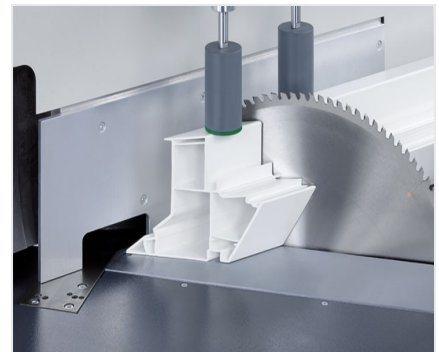

Ускоренная пила MGS 245/00