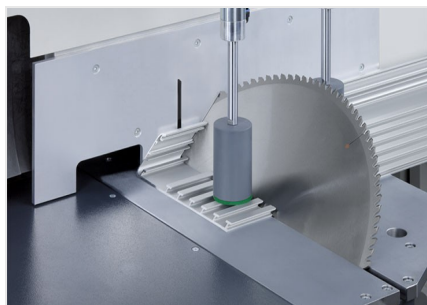

Ускоренная пила MGS 245/00