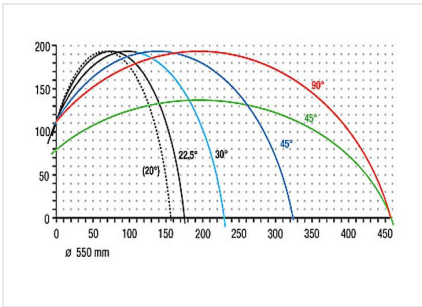

**Ускоренная пила MGS
245/00**

Схема распила MGS 245/00