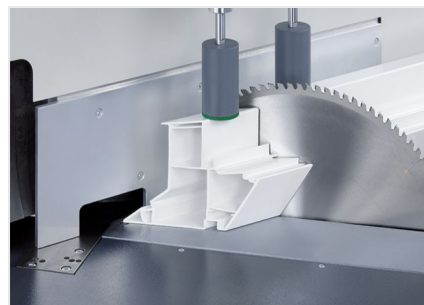

Ускоренная пила MGS 245/00