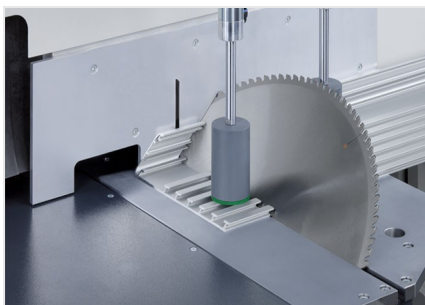

Ускоренная пила MGS 245/00