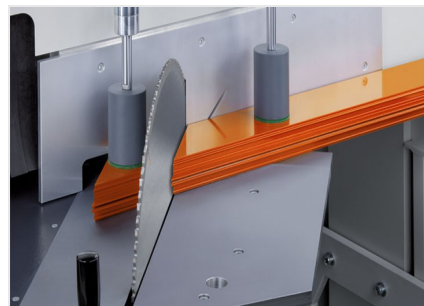

Ускоренная пила MGS 245/00