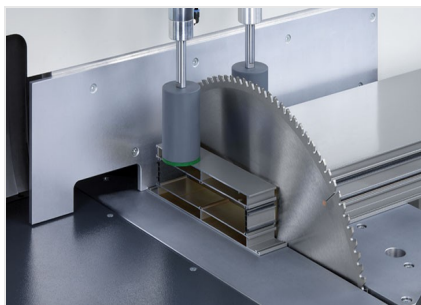

Ускоренная пила MGS 245/00