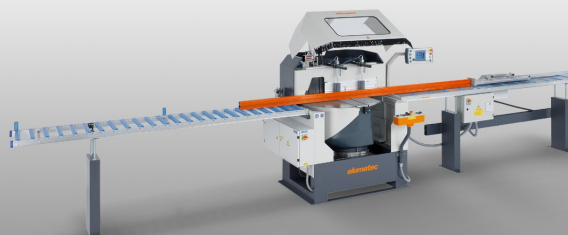

### MG245/00

Ускоренные пилы

Станок для нестандартных конструкций

- Проверенный в деле принцип „распил снизу“ от elumatec:
- Свободная поверхность стола обеспечивает оптимальную загрузку и извлечение профилей
- запатентованная подвеска пильной консоли создает во время распила давление на упор заготовки, обеспечивая тем самым ее надежный прижим
- Автоматически открывающийся защитный кожух
- Устройство дозированного орошения
- Пильный диск в серийной комплектации
- Диапазон ручного поворота до 22,5° влево и вправо с цифровой индикацией угла
- Диапазон пневматического наклона 90° - 45°  
(промежуточный угол с цифровой индикацией и револьверным упором)

#### Опции

- Гидропневматическая подача пилы
- Устройство удаления стружки
- Пильные диски
- Высокоэффективная СОЖ

### Ускоренная пила MGS 245/00

MGS 245/00 + специальное дополнительное оборудование

#### УСКОРЕЗНАЯ ПИЛА MGS 245/31

Смотри MGS 245/00, но:

- 3-осевая система управления E 580 на базе ПК для электронного управления поворотом и наклоном
- Изменение длины с электронным управлением посредством упорно-измерительной системы
- Цветной сенсорный дисплей 10,4"
- Сетевой порт RJ45, 10/100 МБит
- Регулировка длины 6000 мм