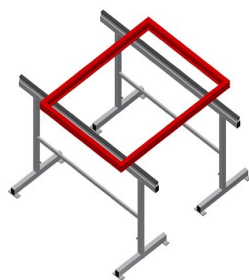

MB2000

Монтажные стенды

Монтажные стойки для работы с большими оконными элементами

- Прочная стальная конструкция
- Монтажная стойка длиной 2,0 м
- Простая сборка благодаря модульной системе
- Опора с резиновым профилем
- Набор монтажных стоек (1 пара)
- Может регулироваться по высоте

Монтажные стойки (1 пара) MB 2000

Опорная поверхность

Опора облицована резиновым профилем

Регулировка высоты

Диапазон регулировки высоты 850 - 1000 мм

MB 2000 / МОНТАЖНЫЕ СТЕНДЫ

- Длина 2000 мм
- Ширина 700 мм
- Высота 850 - 1000 мм
- Масса 40 кг