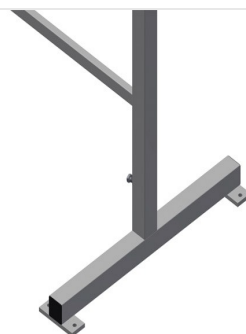

MB2000

Монтажные стенды

Монтажные стойки для работы с большими оконными элементами

- Прочная стальная конструкция
- Монтажная стойка длиной 2,0 м
- Простая сборка благодаря модульной системе
- Опора с резиновым профилем
- Набор монтажных стоек (1 пара)
- Может регулироваться по высоте

Монтажные стойки (1 пара) MB 2000

Опорная поверхность

Опора облицована резиновым профилем

Регулировка высоты

Диапазон регулировки высоты 850 - 1000 мм

MB 2000 / МОНТАЖНЫЕ СТЕНДЫ

- Длина 2000 мм
- Ширина 700 мм
- Высота 850 - 1000 мм
- Масса 40 кг