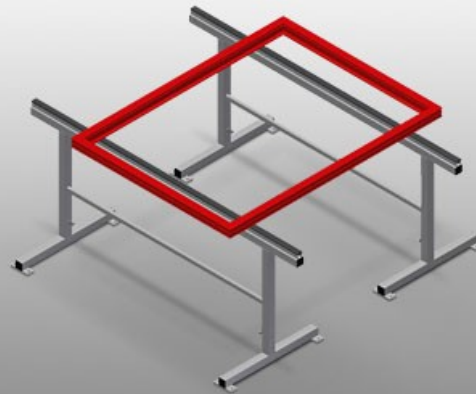

MB2000

Монтажные стенды

Монтажные стойки для работы с большими оконными элементами

- Прочная стальная конструкция
- Монтажная стойка длиной 2,0 м
- Простая сборка благодаря модульной системе
- Опора с резиновым профилем
- Набор монтажных стоек (1 пара)
- Может регулироваться по высоте

Монтажные стойки (1 пара) MB 2000

Опорная поверхность

Опора облицована резиновым профилем

Регулировка высоты

Диапазон регулировки высоты 850 - 1000 мм

MB 2000 / МОНТАЖНЫЕ СТЕНДЫ

- Длина 2000 мм
- Ширина 700 мм
- Высота 850 - 1000 мм
- Масса 40 кг