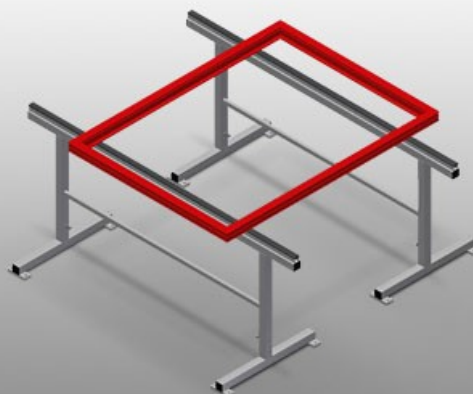

MB

Монтажные стенды

Монтажные стойки для работы с большими оконными элементами. Прочная стальная конструкция. Монтажная стойка длиной 2,0 м. Простая сборка благодаря модульной системе. Опора с резиновым профилем. Набор монтажных стоек (1 пара). Может регулироваться по высоте.

Опорная поверхность

Опора облицована резиновым профилем

Регулировка высоты

Диапазон регулировки высоты 850 - 1000 мм

МОДЕЛИ

МВ 2000

РАЗМЕР И МАССА

Длина (мм)	2.000
Ширина (мм)	700
Высота (мм)	850 ÷ 1.000
Масса (кг)	40

ОПОРНАЯ ПОВЕРХНОСТЬ

Длина монтажной опоры (м)	2
Комплект монтажных стоек: 1 пара	●
Опорная поверхность с резиновыми профилями	●

Включено ● Доступно ○