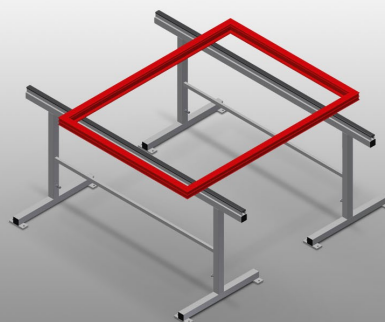

MB2000

Монтажные стенды

Монтажные стойки для работы с большими оконными элементами

- Прочная стальная конструкция
- Монтажная стойка длиной 2,0 м
- Простая сборка благодаря модульной системе
- Опора с резиновым профилем
- Набор монтажных стоек (1 пара)
- Может регулироваться по высоте

Монтажные стойки (1 пара) MB 2000

Опорная поверхность

Опора облицована резиновым профилем

Регулировка высоты

Диапазон регулировки высоты 850 – 1000 мм

MB 2000 / МОНТАЖНЫЕ СТЕНДЫ

- Длина 2000 мм
- Ширина 700 мм
- Высота 850 - 1000 мм
- Масса 40 кг