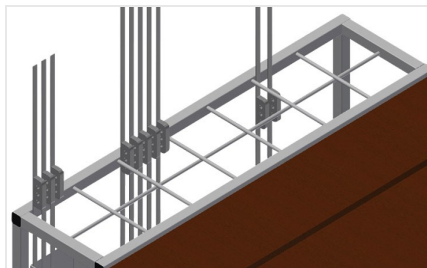

BW

Тележка для фурнитуры

Тележка для упорядоченной доставки фурнитуры. Прочная стальная конструкция. 2 деревянных бокса. Приспособление для крепления штампа. 4 направляющих ролика, из них 2 со стояночным тормозом.

Приемные отсеки

7 приемных отсеков для фурнитуры, со ступенчатым расположением, размер отсека 190 x 265 мм

Отделение для хранения

Два отсека для хранения инструмента и принадлежностей

Направляющие ролики

4 направляющих ролика, из них 2 со стояночным тормозом, обеспечивают высокую маневренность и простое, безопасное использование

МОДЕЛИ

BW 7002

РАЗМЕР И МАССА

Длина (мм)	1.100
Ширина (мм)	710
Высота (мм)	1.090
Масса (кг)	50

ВМЕСТИМОСТЬ

Отсеки	7
Деревянные полки	2
Нагрузочная способность (кг)	300

ХАРАКТЕРИСТИКИ

Поворотные колеса	4
Поворотные колеса с блокировочным устройством	2
Диаметр поворотных колес (мм)	125