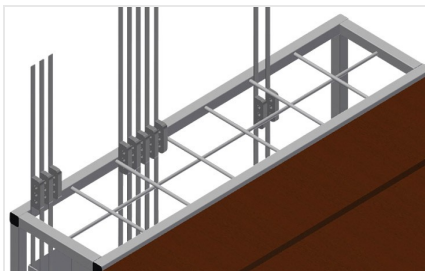

BW

Тележка для фурнитуры

Тележка для упорядоченной доставки фурнитуры. Прочная стальная конструкция. 2 деревянных бокса. Приспособление для крепления штампа. 4 направляющих ролика, из них 2 со стояночным тормозом.

Приемные отсеки

7 приемных отсеков для фурнитуры, со ступенчатым расположением, размер отсека 190 x 265 мм

Отделение для хранения

Два отсека для хранения инструмента и принадлежностей

Направляющие ролики

4 направляющих ролика, из них 2 со стояночным тормозом, обеспечивают высокую маневренность и простое, безопасное использование

МОДЕЛИ

BW 7002

РАЗМЕР И МАССА

Длина (мм)	1.100
Ширина (мм)	710
Высота (мм)	1.090
Масса (кг)	50

ВМЕСТИМОСТЬ

Отсеки	7
Деревянные полки	2
Нагрузочная способность (кг)	300

ХАРАКТЕРИСТИКИ

Поворотные колеса	4
Поворотные колеса с блокировочным устройством	2
Диаметр поворотных колес (мм)	125