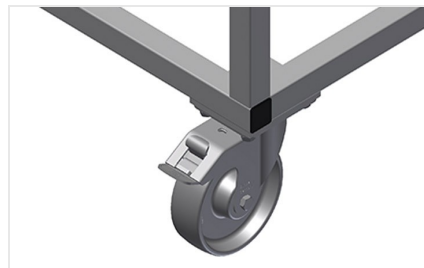

BW

Тележка для фурнитуры

Тележка для упорядоченной доставки фурнитуры. Прочная стальная конструкция. 2 деревянных бокса. Приспособление для крепления штампа. 4 направляющих ролика, из них 2 со стояночным тормозом.

Приемные отсеки

7 приемных отсеков для фурнитуры, со ступенчатым расположением, размер отсека 190 x 265 мм

Отделение для хранения

Два отсека для хранения инструмента и принадлежностей

Направляющие ролики

4 направляющих ролика, из них 2 со стояночным тормозом, обеспечивают высокую маневренность и простое, безопасное использование

МОДЕЛИ

BW 7002

РАЗМЕР И МАССА

Длина (мм)	1.100
Ширина (мм)	710
Высота (мм)	1.090
Масса (кг)	50

ВМЕСТИМОСТЬ

Отсеки	7
Деревянные полки	2
Нагрузочная способность (кг)	300

ХАРАКТЕРИСТИКИ

Поворотные колеса	4
Поворотные колеса с блокировочным устройством	2
Диаметр поворотных колес (мм)	125