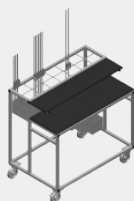

МОДЕЛИ

BW 7002

РАЗМЕР И МАССА

Длина (мм)	1.100
Ширина (мм)	710
Высота (мм)	1.090
Масса (кг)	50

ВМЕСТИМОСТЬ

Отсеки	7
Деревянные полки	2
Нагрузочная способность (кг)	300

ХАРАКТЕРИСТИКИ

Поворотные колеса	4
Поворотные колеса с блокировочным устройством	2
Диаметр поворотных колес (мм)	125

Включено ● Доступно ○