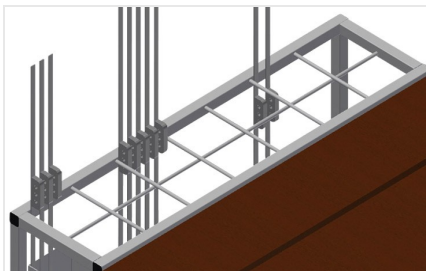

*BW*

Тележки

Тележка для упорядоченной доставки фурнитуры. Прочная стальная конструкция. 2 деревянных бокса. Приспособление для крепления штампа. 4 направляющих ролика, из них 2 со стояночным тормозом.

### Приемные отсеки

7 приемных отсеков для фурнитуры, со ступенчатым расположением, размер отсека 190 x 265 мм

### Направляющие ролики

4 направляющих ролика, из них 2 со стояночным тормозом, обеспечивают высокую маневренность и простое, безопасное использование

### РАЗМЕР И МАССА

Длина (мм)	1.100
Ширина (мм)	710
Высота (мм)	1.090
Масса (кг)	50