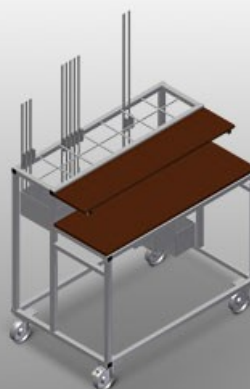

**BW**

Тележка для фурнитуры

Тележка для упорядоченной доставки фурнитуры. Прочная стальная конструкция. 2 деревянных бокса. Приспособление для крепления штампа. 4 направляющих ролика, из них 2 со стояночным тормозом.

### Приемные отсеки

7 приемных отсеков для фурнитуры, со ступенчатым расположением, размер отсека 190 x 265 мм

### Направляющие ролики

4 направляющих ролика, из них 2 со стояночным тормозом, обеспечивают высокую маневренность и простое, безопасное использование