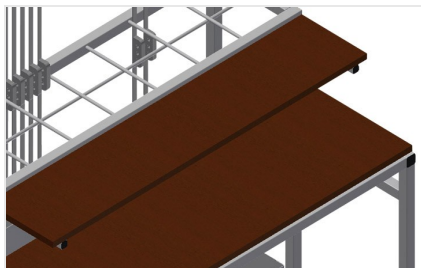

BW

Тележка для фурнитуры

Тележка для упорядоченной доставки фурнитуры. Прочная стальная конструкция. 2 деревянных бокса. Приспособление для крепления штампа. 4 направляющих ролика, из них 2 со стояночным тормозом.

Приемные отсеки

7 приемных отсеков для фурнитуры, со ступенчатым расположением, размер отсека 190 x 265 мм

Отделение для хранения

Два отсека для хранения инструмента и принадлежностей

Направляющие ролики

4 направляющих ролика, из них 2 со стояночным тормозом, обеспечивают высокую маневренность и простое, безопасное использование

МОДЕЛИ

BW 7002

РАЗМЕР И МАССА

Длина (мм)	1.100
Ширина (мм)	710
Высота (мм)	1.090
Масса (кг)	50

ВМЕСТИМОСТЬ

Отсеки	7
Деревянные полки	2
Нагрузочная способность (кг)	300

ХАРАКТЕРИСТИКИ

Поворотные колеса	4
Поворотные колеса с блокировочным устройством	2
Диаметр поворотных колес (мм)	125