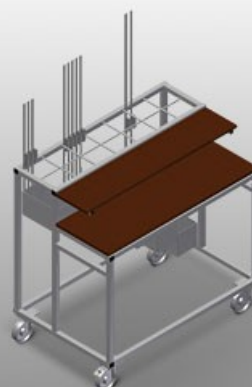

BW

Тележка для фурнитуры

Тележка для упорядоченной доставки фурнитуры. Прочная стальная конструкция. 2 деревянных бокса. Приспособление для крепления штампа. 4 направляющих ролика, из них 2 со стояночным тормозом.

Приемные отсеки

7 приемных отсеков для фурнитуры, со ступенчатым расположением, размер отсека 190 x 265 мм

Отделение для хранения

Два отсека для хранения инструмента и принадлежностей

Направляющие ролики

4 направляющих ролика, из них 2 со стояночным тормозом, обеспечивают высокую маневренность и простое, безопасное использование

МОДЕЛИ

BW 7002

РАЗМЕР И МАССА

Длина (мм)	1.100
Ширина (мм)	710
Высота (мм)	1.090
Масса (кг)	50

ВМЕСТИМОСТЬ

Отсеки	7
Деревянные полки	2
Нагрузочная способность (кг)	300

ХАРАКТЕРИСТИКИ

Поворотные колеса	4
Поворотные колеса с блокировочным устройством	2
Диаметр поворотных колес (мм)	125