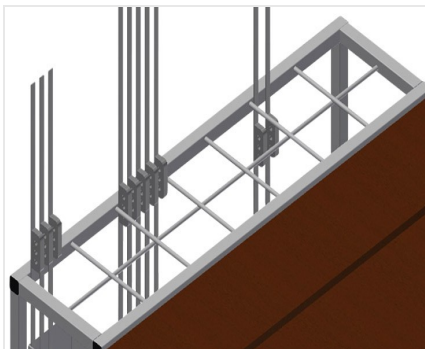

**BW**

Тележка для фурнитуры

Тележка для упорядоченной доставки фурнитуры. Прочная стальная конструкция. 2 деревянных бокса. Приспособление для крепления штампа. 4 направляющих ролика, из них 2 со стояночным тормозом.

### Приемные отсеки

7 приемных отсеков для фурнитуры, со ступенчатым расположением, размер отсека 190 x 265 мм

### Направляющие ролики

4 направляющих ролика, из них 2 со стояночным тормозом, обеспечивают высокую маневренность и простое, безопасное использование