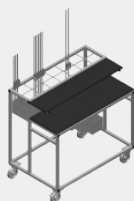

BW

Тележка для фурнитуры

Тележка для упорядоченной доставки фурнитуры. Прочная стальная конструкция. 2 деревянных бокса. Приспособление для крепления штампа. 4 направляющих ролика, из них 2 со стояночным тормозом.

Приемные отсеки

7 приемных отсеков для фурнитуры, со ступенчатым расположением, размер отсека 190 x 265 мм

Отделение для хранения

Два отсека для хранения инструмента и принадлежностей

Направляющие ролики

4 направляющих ролика, из них 2 со стояночным тормозом, обеспечивают высокую маневренность и простое, безопасное использование

МОДЕЛИ

BW 7002

РАЗМЕР И МАССА

Длина (мм)	1.100
Ширина (мм)	710
Высота (мм)	1.090
Масса (кг)	50

ВМЕСТИМОСТЬ

Отсеки	7
Деревянные полки	2
Нагрузочная способность (кг)	300

ХАРАКТЕРИСТИКИ

Поворотные колеса	4
Поворотные колеса с блокировочным устройством	2
Диаметр поворотных колес (мм)	125