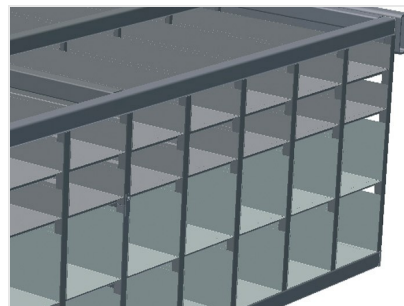

Отсеки

Для упорядоченного хранения фурнитуры в месте сборки створок. Для быстрого доступа к элементам фурнитуры