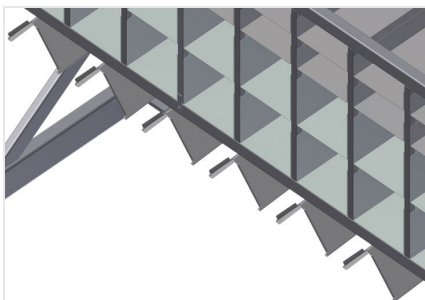

### Отсеки

Для упорядоченного хранения фурнитуры в месте сборки створок. Для быстрого доступа к элементам фурнитуры

### Угловая опора

С 6 угловыми опорами для угловых переключателей

**BR 40 / СТЕЛЛАЖНЫЕ СИСТЕМЫ**

---

- Длина 3100 мм
- Ширина 1525 мм
- Высота 2100 мм
- 40 отсеков
- Размер отсека внизу 265 x 200 мм
- Размер отсека сверху 265 x 100 мм
- Безопасная нагрузка ок. 800 кг
- Масса 400 кг