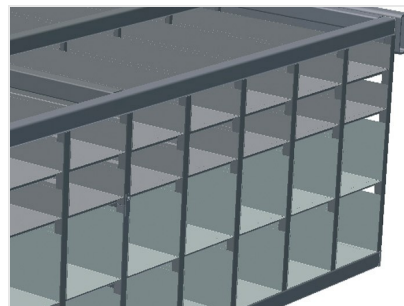

BR40

Стеллажные системы

Стеллаж для фурнитуры с 40 отсеками для упорядоченного хранения фурнитуры в месте сборки створок

- Прочная стальная конструкция
- Стеллаж для фурнитуры из 40 отсеков
- С 6 угловыми опорами для угловых переключателей

**Стеллаж для фурнитуры
BR 40**

**Стеллаж для фурнитуры
BR 40**

Отсеки

Для упорядоченного хранения фурнитуры в месте сборки створок. Для быстрого доступа к элементам фурнитуры

Угловая опора

С 6 угловыми опорами для угловых переключателей

BR 40 / СТЕЛЛАЖНЫЕ СИСТЕМЫ

- Длина 3100 мм
- Ширина 1525 мм
- Высота 2100 мм
- 40 отсеков
- Размер отсека внизу 265 x 200 мм
- Размер отсека вверху 265 x 100 мм
- Безопасная нагрузка ок. 800 кг
- Масса 400 кг