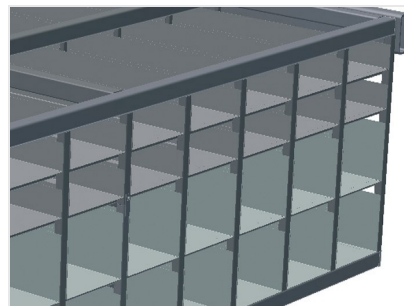

### Стеллажные системы

Стеллаж для фурнитуры с 40 отсеками для упорядоченного хранения фурнитуры в месте сборки створок

- Прочная стальная конструкция
- Стеллаж для фурнитуры из 40 отсеков
- С 6 угловыми опорами для угловых переключателей

### Отсеки

Для упорядоченного хранения фурнитуры в месте сборки створок. Для быстрого доступа к элементам фурнитуры

### Угловая опора

С 6 угловыми опорами для угловых переключателей

**BR 40 / СТЕЛЛАЖНЫЕ СИСТЕМЫ**

---

- Длина 3100 мм
- Ширина 1525 мм
- Высота 2100 мм
- 40 отсеков
- Размер отсека внизу 265 x 200 мм
- Размер отсека сверху 265 x 100 мм
- Безопасная нагрузка ок. 800 кг
- Масса 400 кг