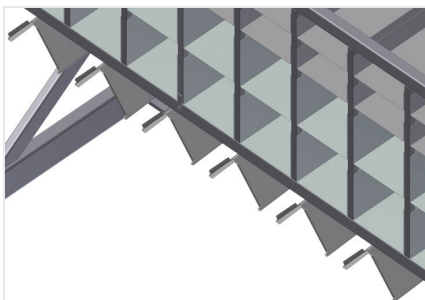

Угловая опора

С 6 угловыми опорами для угловых переключателей