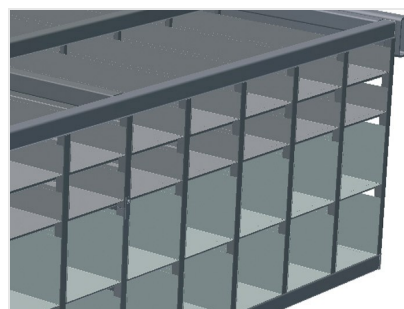

BR40

Стеллажные системы

Стеллаж для фурнитуры с 40 отсеками для упорядоченного хранения фурнитуры в месте сборки створок

- Прочная стальная конструкция
- Стеллаж для фурнитуры из 40 отсеков
- С 6 угловыми опорами для угловых переключателей

**Стеллаж для фурнитуры
BR 40**

**Стеллаж для фурнитуры
BR 40**

Отсеки

Для упорядоченного хранения фурнитуры в месте сборки створок. Для быстрого доступа к элементам фурнитуры

Угловая опора

С 6 угловыми опорами для угловых переключателей

BR 40 / СТЕЛЛАЖНЫЕ СИСТЕМЫ

- Длина 3100 мм
- Ширина 1525 мм
- Высота 2100 мм
- 40 отсеков
- Размер отсека внизу 265 x 200 мм
- Размер отсека сверху 265 x 100 мм
- Безопасная нагрузка ок. 800 кг
- Масса 400 кг