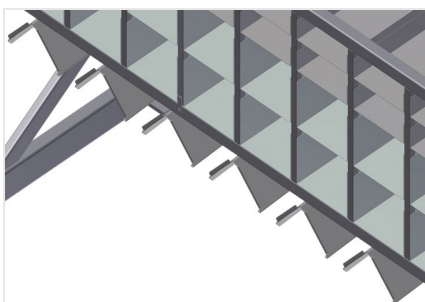

**Стеллаж для фурнитуры
BR 40**

**Стеллаж для фурнитуры
BR 40**

Отсеки

Для упорядоченного хранения фурнитуры в месте сборки створок. Для быстрого доступа к элементам фурнитуры

Угловая опора

С 6 угловыми опорами для угловых переключателей

BR 40 / СТЕЛЛАЖНЫЕ СИСТЕМЫ

- Длина 3100 мм
- Ширина 1525 мм
- Высота 2100 мм
- 40 отсеков
- Размер отсека внизу 265 x 200 мм
- Размер отсека сверху 265 x 100 мм
- Безопасная нагрузка ок. 800 кг
- Масса 400 кг