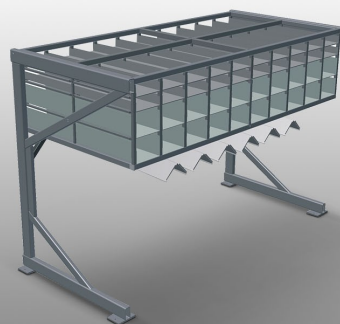

## **BR40**

### Стеллажные системы

Стеллаж для фурнитуры с 40 отсеками для упорядоченного хранения фурнитуры в месте сборки створок

- Прочная стальная конструкция
- Стеллаж для фурнитуры из 40 отсеков
- С 6 угловыми опорами для угловых переключателей

### Отсеки

Для упорядоченного хранения фурнитуры в месте сборки створок. Для быстрого доступа к элементам фурнитуры

### Угловая опора

С 6 угловыми опорами для угловых переключателей

**BR 40 / СТЕЛЛАЖНЫЕ СИСТЕМЫ**

---

- Длина 3100 мм
- Ширина 1525 мм
- Высота 2100 мм
- 40 отсеков
- Размер отсека внизу 265 x 200 мм
- Размер отсека сверху 265 x 100 мм
- Безопасная нагрузка ок. 800 кг
- Масса 400 кг