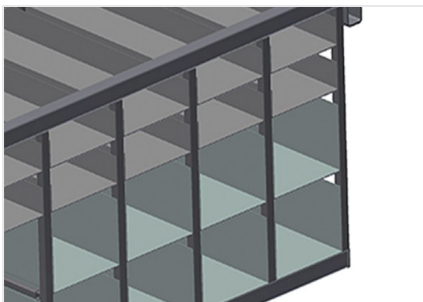

### Стеллажные системы

Стеллаж для фурнитуры с 36 отсеками для упорядоченного хранения фурнитуры в месте сборки створок

- Прочная стальная конструкция
- Стеллаж для фурнитуры из 36 отсеков
- С 6 угловыми опорами для угловых переключателей
- Место для монитора и держатель для клавиатуры

### Стеллаж для фурнитуры BR 36