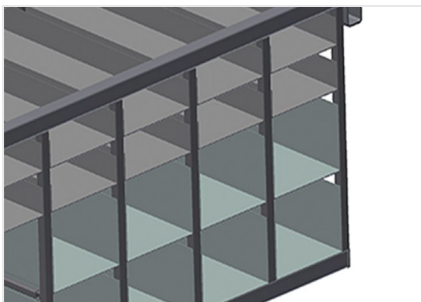

BR36

Стеллажные системы

Стеллаж для фурнитуры с 36 отсеками для упорядоченного хранения фурнитуры в месте сборки створок

- Прочная стальная конструкция
- Стеллаж для фурнитуры из 36 отсеков
- С 6 угловыми опорами для угловых переключателей
- Место для монитора и держатель для клавиатуры

Стеллаж для фурнитуры BR 36

Отсеки

Для упорядоченного хранения фурнитуры в месте сборки створок. Для быстрого доступа к элементам фурнитуры

Угловая опора

С 6 угловыми опорами для угловых переключателей

Место для монитора

Место для монитора и держатель для клавиатуры

BR 36 / СТЕЛЛАЖНЫЕ СИСТЕМЫ

- Длина 3100 мм
- Ширина 1525 мм
- Высота 2100 мм
- 36 отсеков
- Размер отсека внизу 265 x 200 мм
- Размер отсека вверху 265 x 100 мм
- Безопасная нагрузка ок. 800 кг
- Масса 400 кг