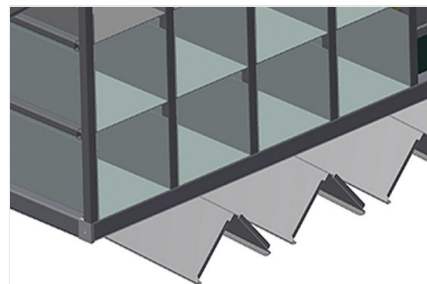

BR36

Стеллажные системы

Стеллаж для фурнитуры с 36 отсеками для упорядоченного хранения фурнитуры в месте сборки створок

- Прочная стальная конструкция
- Стеллаж для фурнитуры из 36 отсеков
- С 6 угловыми опорами для угловых переключателей
- Место для монитора и держатель для клавиатуры

Стеллаж для фурнитуры BR 36

Отсеки

Для упорядоченного хранения фурнитуры в месте сборки створок. Для быстрого доступа к элементам фурнитуры

Угловая опора

С 6 угловыми опорами для угловых переключателей

Место для монитора

Место для монитора и держатель для клавиатуры

BR 36 / СТЕЛЛАЖНЫЕ СИСТЕМЫ

- Длина 3100 мм
- Ширина 1525 мм
- Высота 2100 мм
- 36 отсеков
- Размер отсека внизу 265 x 200 мм
- Размер отсека вверху 265 x 100 мм
- Безопасная нагрузка ок. 800 кг
- Масса 400 кг