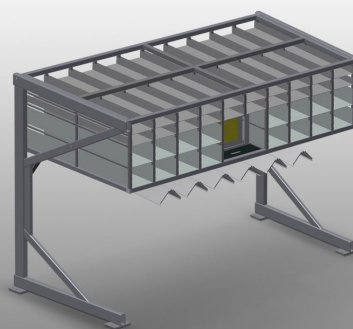

BR36

Стеллажные системы

Стеллаж для фурнитуры с 36 отсеками для упорядоченного хранения фурнитуры в месте сборки створок

- Прочная стальная конструкция
- Стеллаж для фурнитуры из 36 отсеков
- С 6 угловыми опорами для угловых переключателей
- Место для монитора и держатель для клавиатуры

Стеллаж для фурнитуры BR 36

Отсеки

Для упорядоченного хранения фурнитуры в месте сборки створок. Для быстрого доступа к элементам фурнитуры

Угловая опора

С 6 угловыми опорами для угловых переключателей

Место для монитора

Место для монитора и держатель для клавиатуры

BR 36 / СТЕЛЛАЖНЫЕ СИСТЕМЫ

- Длина 3100 мм
- Ширина 1525 мм
- Высота 2100 мм
- 36 отсеков
- Размер отсека внизу 265 x 200 мм
- Размер отсека сверху 265 x 100 мм
- Безопасная нагрузка ок. 800 кг
- Масса 400 кг