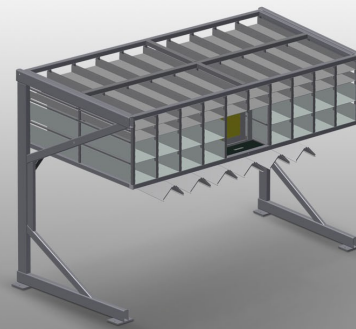

## BR36

### Стеллажные системы

Стеллаж для фурнитуры с 36 отсеками для упорядоченного хранения фурнитуры в месте сборки створок

- Прочная стальная конструкция
- Стеллаж для фурнитуры из 36 отсеков
- С 6 угловыми опорами для угловых переключателей
- Место для монитора и держатель для клавиатуры

### Стеллаж для фурнитуры BR 36

### BR 36 / СТЕЛЛАЖНЫЕ СИСТЕМЫ

---

- Длина 3100 мм
- Ширина 1525 мм
- Высота 2100 мм
- 36 отсеков
- Размер отсека внизу 265 x 200 мм
- Размер отсека вверху 265 x 100 мм
- Безопасная нагрузка ок. 800 кг
- Масса 400 кг