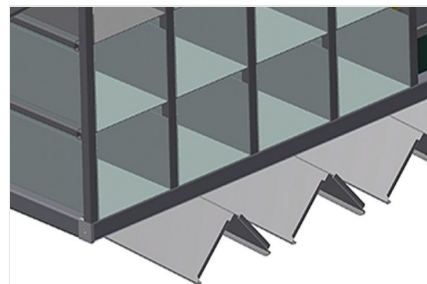

BR36

Стеллажные системы

Стеллаж для фурнитуры с 36 отсеками для упорядоченного хранения фурнитуры в месте сборки створок

- Прочная стальная конструкция
- Стеллаж для фурнитуры из 36 отсеков
- С 6 угловыми опорами для угловых переключателей
- Место для монитора и держатель для клавиатуры

Стеллаж для фурнитуры BR 36

Отсеки

Для упорядоченного хранения фурнитуры в месте сборки створок. Для быстрого доступа к элементам фурнитуры

Угловая опора

С 6 угловыми опорами для угловых переключателей

Место для монитора

Место для монитора и держатель для клавиатуры

BR 36 / СТЕЛЛАЖНЫЕ СИСТЕМЫ

- Длина 3100 мм
- Ширина 1525 мм
- Высота 2100 мм
- 36 отсеков
- Размер отсека внизу 265 x 200 мм
- Размер отсека сверху 265 x 100 мм
- Безопасная нагрузка ок. 800 кг
- Масса 400 кг