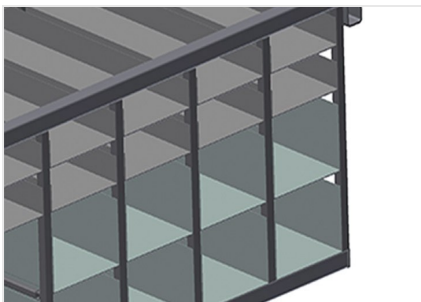

BR36

Стеллажные системы

Стеллаж для фурнитуры с 36 отсеками для упорядоченного хранения фурнитуры в месте сборки створок

- Прочная стальная конструкция
- Стеллаж для фурнитуры из 36 отсеков
- С 6 угловыми опорами для угловых переключателей
- Место для монитора и держатель для клавиатуры

Стеллаж для фурнитуры BR 36

Отсеки

Для упорядоченного хранения фурнитуры в месте сборки створок. Для быстрого доступа к элементам фурнитуры

Угловая опора

С 6 угловыми опорами для угловых переключателей

Место для монитора

Место для монитора и держатель для клавиатуры

BR 36 / СТЕЛЛАЖНЫЕ СИСТЕМЫ

- Длина 3100 мм
- Ширина 1525 мм
- Высота 2100 мм
- 36 отсеков
- Размер отсека внизу 265 x 200 мм
- Размер отсека сверху 265 x 100 мм
- Безопасная нагрузка ок. 800 кг
- Масса 400 кг