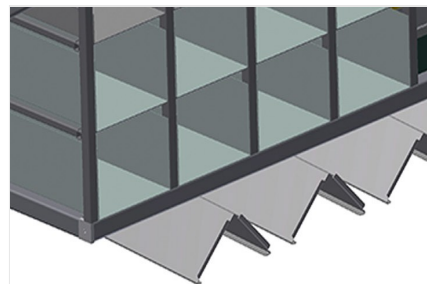

Угловая опора

С 6 угловыми опорами для угловых переключателей