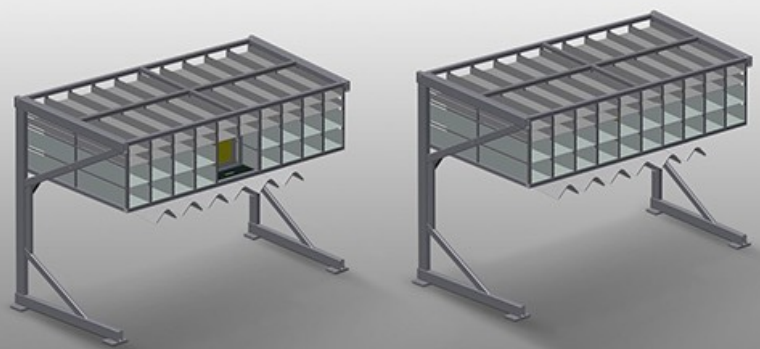

BR

Стеллажные системы

Стеллаж для фурнитуры с 36/40 отсеками для упорядоченного хранения фурнитуры в месте сборки створок. Прочная стальная конструкция. С 6 угловыми опорами для угловых переключателей.
BR 36: Место для монитора и держатель для клавиатуры.

Отсеки

Для упорядоченного хранения фурнитуры в месте сборки створок. Для быстрого доступа к элементам фурнитуры

Угловая опора

С 6 угловыми опорами для угловых переключателей

Место для монитора BR 36

Место для монитора и держатель для клавиатуры

BR 36

Отсек для монитора и подставка для клавиатуры	<input checked="" type="radio"/>
---	----------------------------------

Включено ● Доступно ○