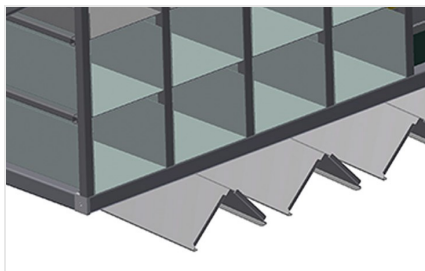

BR

Стеллажные системы

Стеллаж для фурнитуры с 36/40 отсеками для упорядоченного хранения фурнитуры в месте сборки створок. Прочная стальная конструкция. С 6 угловыми опорами для угловых переключателей.

BR 36: Место для монитора и держатель для клавиатуры.

Отсеки

Для упорядоченного хранения фурнитуры в месте сборки створок. Для быстрого доступа к элементам фурнитуры

Угловая опора

С 6 угловыми опорами для угловых переключателей

Место для монитора BR 36

Место для монитора и держатель для клавиатуры

МОДЕЛИ

РАЗМЕР И МАССА

Длина (мм)	3.100
Ширина (мм)	1.525
Высота (мм)	2.100
Масса (кг)	400

ВМЕСТИМОСТЬ

Отсеки	36 / 40
Размеры нижнего отсека (мм)	265 x 200
Размеры верхнего отсека (мм)	265 x 100
Безопасная нагрузочная способность приб. (кг)	800