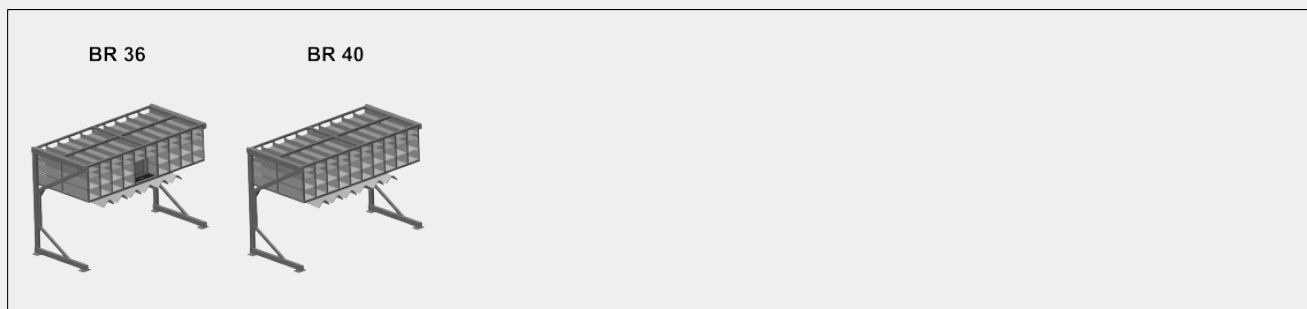

BR

Стеллажные системы

Стеллаж для фурнитуры с 36/40 отсеками для упорядоченного хранения фурнитуры в месте сборки створок. Прочная стальная конструкция. С 6 угловыми опорами для угловых переключателей.
BR 36: Место для монитора и держатель для клавиатуры.

Отсеки

Для упорядоченного хранения фурнитуры в месте сборки створок. Для быстрого доступа к элементам фурнитуры

Угловая опора

С 6 угловыми опорами для угловых переключателей

Место для монитора BR 36

Место для монитора и держатель для клавиатуры

МОДЕЛИ

РАЗМЕР И МАССА

Длина (мм)	3.100
Ширина (мм)	1.525
Высота (мм)	2.100
Масса (кг)	400

ВМЕСТИМОСТЬ

Отсеки	36 / 40
Размеры нижнего отсека (мм)	265 x 200
Размеры верхнего отсека (мм)	265 x 100
Безопасная нагрузочная способность приб. (кг)	800