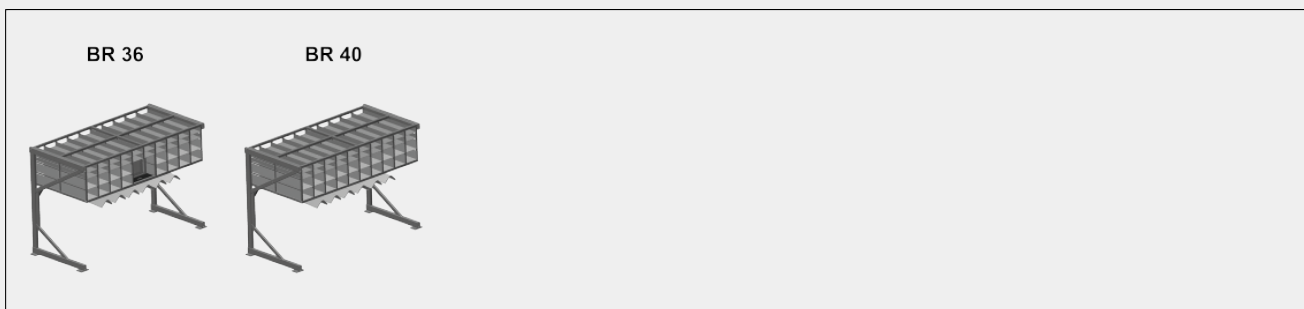

МОДЕЛИ

РАЗМЕР И МАССА

Длина (мм)	☐
Ширина (мм)	☐
Высота (мм)	☐
Масса (кг)	☐

ВМЕСТИМОСТЬ

Отсеки	☐
Размеры нижнего отсека (мм)	☐
Размеры верхнего отсека (мм)	☐
Безопасная нагрузочная способность приб. (кг)	☐

BR 36

Отсек для монитора и подставка для клавиатуры	☒

Включено ● Доступно ○