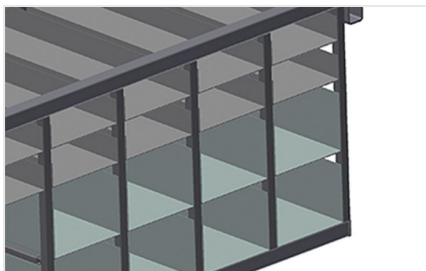

BR

Стеллажные системы

Стеллаж для фурнитуры с 36/40 отсеками для упорядоченного хранения фурнитуры в месте сборки створок. Прочная стальная конструкция. С 6 угловыми опорами для угловых переключателей.
BR 36: Место для монитора и держатель для клавиатуры.

Отсеки

Для упорядоченного хранения фурнитуры в месте сборки створок. Для быстрого доступа к элементам фурнитуры

Угловая опора

С 6 угловыми опорами для угловых переключателей

Место для монитора BR 36

Место для монитора и держатель для клавиатуры

МОДЕЛИ

РАЗМЕР И МАССА

Длина (мм)	3.100
Ширина (мм)	1.525
Высота (мм)	2.100
Масса (кг)	400

ВМЕСТИМОСТЬ

Отсеки	36 / 40
Размеры нижнего отсека (мм)	265 x 200
Размеры верхнего отсека (мм)	265 x 100
Безопасная нагрузочная способность приб. (кг)	800