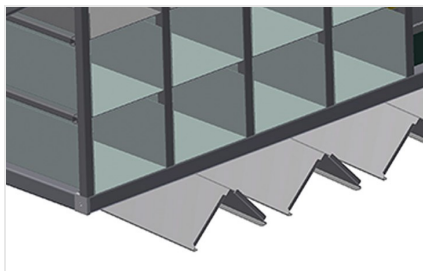

BR

Стеллажные системы

Стеллаж для фурнитуры с 36/40 отсеками для упорядоченного хранения фурнитуры в месте сборки створок. Прочная стальная конструкция. С 6 угловыми опорами для угловых переключателей.
BR 36: Место для монитора и держатель для клавиатуры.

Отсеки

Для упорядоченного хранения фурнитуры в месте сборки створок. Для быстрого доступа к элементам фурнитуры

Угловая опора

С 6 угловыми опорами для угловых переключателей

Место для монитора BR 36

Место для монитора и держатель для клавиатуры

МОДЕЛИ

РАЗМЕР И МАССА

Длина (мм)	3.100
Ширина (мм)	1.525
Высота (мм)	2.100
Масса (кг)	400

ВМЕСТИМОСТЬ

Отсеки	36 / 40
Размеры нижнего отсека (мм)	265 x 200
Размеры верхнего отсека (мм)	265 x 100
Безопасная нагрузочная способность приб. (кг)	800