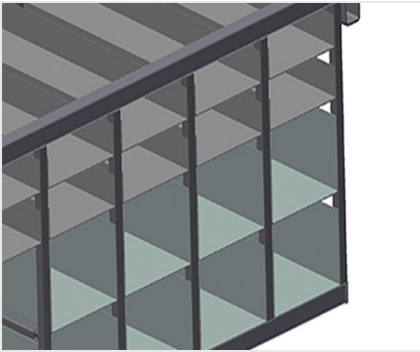

BR

Стеллажные системы

Стеллаж для фурнитуры с 36/40 отсеками для упорядоченного хранения фурнитуры в месте сборки створок. Прочная стальная конструкция. С 6 угловыми опорами для угловых переключателей.
BR 36: Место для монитора и держатель для клавиатуры.

Отсеки

Для упорядоченного хранения фурнитуры в месте сборки створок. Для быстрого доступа к элементам фурнитуры

Угловая опора

С 6 угловыми опорами для угловых переключателей

Место для монитора BR 36

Место для монитора и держатель для клавиатуры