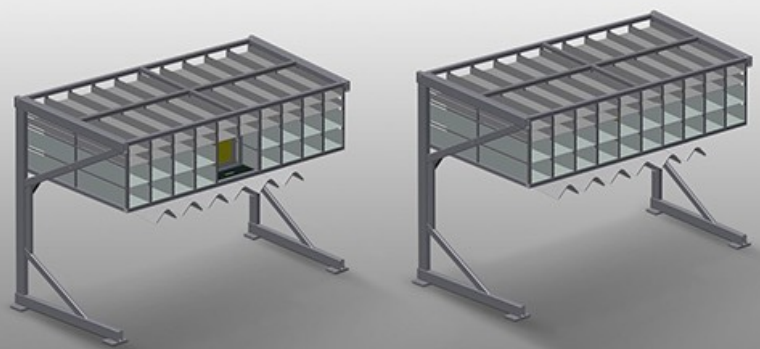

BR

Стеллажные системы

Стеллаж для фурнитуры с 36/40 отсеками для упорядоченного хранения фурнитуры в месте сборки створок. Прочная стальная конструкция. С 6 угловыми опорами для угловых переключателей.
BR 36: Место для монитора и держатель для клавиатуры.

Отсеки

Для упорядоченного хранения фурнитуры в месте сборки створок. Для быстрого доступа к элементам фурнитуры

Угловая опора

С 6 угловыми опорами для угловых переключателей

Место для монитора BR 36

Место для монитора и держатель для клавиатуры

МОДЕЛИ

РАЗМЕР И МАССА

Длина (мм)	3.100
Ширина (мм)	1.525
Высота (мм)	2.100
Масса (кг)	400

ВМЕСТИМОСТЬ

Отсеки	36 / 40
Размеры нижнего отсека (мм)	265 x 200
Размеры верхнего отсека (мм)	265 x 100
Безопасная нагрузочная способность приб. (кг)	800

BR 36

Отсек для монитора и подставка для клавиатуры	●
---	---

Включено ● Доступно ○