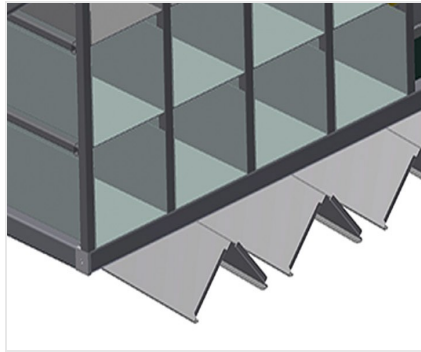

BR

Стеллажные системы

Стеллаж для фурнитуры с 36/40 отсеками для упорядоченного хранения фурнитуры в месте сборки створок. Прочная стальная конструкция. С 6 угловыми опорами для угловых переключателей.
BR 36: Место для монитора и держатель для клавиатуры.

Отсеки

Для упорядоченного хранения фурнитуры в месте сборки створок. Для быстрого доступа к элементам фурнитуры

Угловая опора

С 6 угловыми опорами для угловых переключателей

Место для монитора BR 36

Место для монитора и держатель для клавиатуры