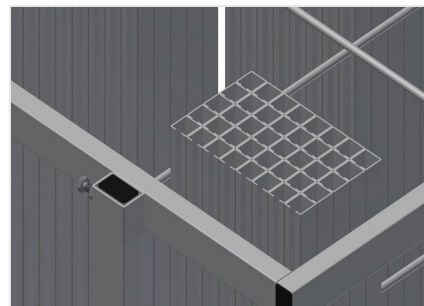

AW800

Тележка для
армирования

Тележка для транспортировки и сортированной подачи распиленных по размеру армирующих профилей

- Прочная стальная конструкция
- Вертикальное хранение и транспортировка стальных профилей
- Компактные габаритные размеры
- Упорядоченное расположение профилей фиксированной длины
- 4 направляющих ролика, из них 2 со стояночным тормозом

Тележка для армирования AW 800

Отсеки

6 отсеков, размер отсека 190 x 265 мм

Решетчатая рама

2 решетчатых рамы, регулируемых по высоте

Направляющие ролики

4 направляющих ролика, из них 2 со стояночным тормозом, обеспечивают высокую маневренность и простое, безопасное использование

AW 800 / ТЕЛЕЖКА ДЛЯ АРМИРОВАНИЯ

Длина 800 мм

- Ширина 600 мм
- Высота 960 мм
- 6 отсеков
- Масса 35 кг
- Допустимая нагрузка 400 кг
- Диаметр ходового ролика 125 мм