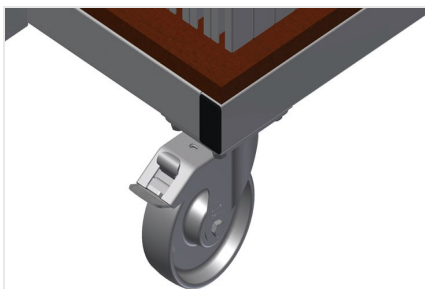

AW800

Тележка для
армирования

Тележка для транспортировки и сортированной подачи распиленных по размеру армирующих профилей

- Прочная стальная конструкция
- Вертикальное хранение и транспортировка стальных профилей
- Компактные габаритные размеры
- Упорядоченное расположение профилей фиксированной длины
- 4 направляющих ролика, из них 2 со стояночным тормозом

Тележка для армирования AW 800

Отсеки

6 отсеков, размер отсека 190 x 265 мм

Решетчатая рама

2 решетчатых рамы, регулируемых по высоте

Направляющие ролики

4 направляющих ролика, из них 2 со стояночным тормозом, обеспечивают высокую маневренность и простое, безопасное использование

AW 800 / ТЕЛЕЖКА ДЛЯ АРМИРОВАНИЯ

Длина 800 мм

- Ширина 600 мм
- Высота 960 мм
- 6 отсеков
- Масса 35 кг
- Допустимая нагрузка 400 кг
- Диаметр ходового ролика 125 мм