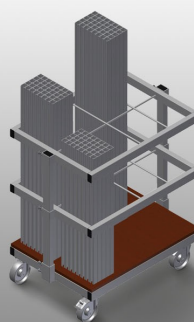

AW800

Тележка для
армирования

Тележка для транспортировки и сортированной подачи распиленных по размеру армирующих профилей

- Прочная стальная конструкция
- Вертикальное хранение и транспортировка стальных профилей
- Компактные габаритные размеры
- Упорядоченное расположение профилей фиксированной длины
- 4 направляющих ролика, из них 2 со стояночным тормозом

Тележка для армирования AW 800

Отсеки

6 отсеков, размер отсека 190 x 265 мм

Решетчатая рама

2 решетчатых рамы, регулируемых по высоте

Направляющие ролики

4 направляющих ролика, из них 2 со стояночным тормозом, обеспечивают высокую маневренность и простое, безопасное использование

AW 800 / ТЕЛЕЖКА ДЛЯ АРМИРОВАНИЯ

Длина 800 мм

- Ширина 600 мм
- Высота 960 мм
- 6 отсеков
- Масса 35 кг
- Допустимая нагрузка 400 кг
- Диаметр ходового ролика 125 мм