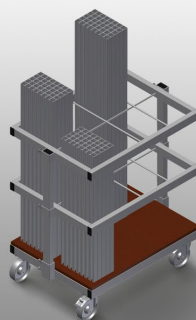

AW800

Тележка для
армирования

Тележка для транспортировки и сортированной подачи распиленных по размеру армирующих профилей

- Прочная стальная конструкция
- Вертикальное хранение и транспортировка стальных профилей
- Компактные габаритные размеры
- Упорядоченное расположение профилей фиксированной длины
- 4 направляющих ролика, из них 2 со стояночным тормозом

Тележка для армирования AW 800

Отсеки

6 отсеков, размер отсека 190 x 265 мм

Решетчатая рама

2 решетчатых рамы, регулируемых по высоте

Направляющие ролики

4 направляющих ролика, из них 2 со стояночным тормозом, обеспечивают высокую маневренность и простое, безопасное использование

AW 800 / ТЕЛЕЖКА ДЛЯ АРМИРОВАНИЯ

Длина 800 мм

- Ширина 600 мм
- Высота 960 мм
- 6 отсеков
- Масса 35 кг
- Допустимая нагрузка 400 кг
- Диаметр ходового ролика 125 мм