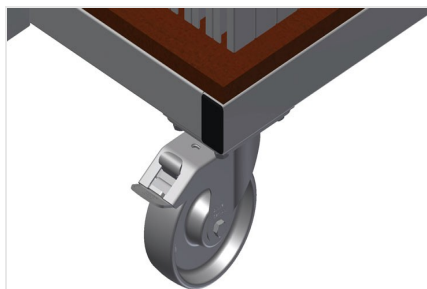

AW800

Тележка для
армирования

Тележка для транспортировки и сортированной подачи распиленных по размеру армирующих профилей

- Прочная стальная конструкция
- Вертикальное хранение и транспортировка стальных профилей
- Компактные габаритные размеры
- Упорядоченное расположение профилей фиксированной длины
- 4 направляющих ролика, из них 2 со стояночным тормозом

Тележка для армирования AW 800

Отсеки

6 отсеков, размер отсека 190 x 265 мм

Решетчатая рама

2 решетчатых рамы, регулируемых по
высоте

Направляющие ролики

4 направляющих ролика, из них 2 со
стояночным тормозом, обеспечивают
высокую маневренность и простое,
безопасное использование

AW 800 / ТЕЛЕЖКА ДЛЯ АРМИРОВАНИЯ

Длина 800 мм

- Ширина 600 мм
- Высота 960 мм
- 6 отсеков
- Масса 35 кг
- Допустимая нагрузка 400 кг
- Диаметр ходового ролика 125 мм