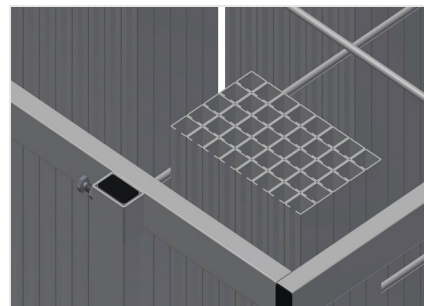

AW800

Тележка для
армирования

Тележка для транспортировки и сортированной подачи распиленных по размеру армирующих профилей

- Прочная стальная конструкция
- Вертикальное хранение и транспортировка стальных профилей
- Компактные габаритные размеры
- Упорядоченное расположение профилей фиксированной длины
- 4 направляющих ролика, из них 2 со стояночным тормозом

Тележка для армирования AW 800

Отсеки

6 отсеков, размер отсека 190 x 265 мм

Решетчатая рама

2 решетчатых рамы, регулируемых по
высоте

Направляющие ролики

4 направляющих ролика, из них 2 со
стояночным тормозом, обеспечивают
высокую маневренность и простое,
безопасное использование

AW 800 / ТЕЛЕЖКА ДЛЯ АРМИРОВАНИЯ

Длина 800 мм

- Ширина 600 мм
- Высота 960 мм
- 6 отсеков
- Масса 35 кг
- Допустимая нагрузка 400 кг
- Диаметр ходового ролика 125 мм