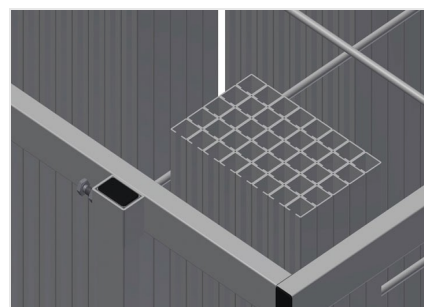

AW800

Тележка для
армирования

Тележка для транспортировки и сортированной подачи распиленных по размеру армирующих профилей

- Прочная стальная конструкция
- Вертикальное хранение и транспортировка стальных профилей
- Компактные габаритные размеры
- Упорядоченное расположение профилей фиксированной длины
- 4 направляющих ролика, из них 2 со стояночным тормозом

Тележка для армирования AW 800

Отсеки

6 отсеков, размер отсека 190 x 265 мм

Решетчатая рама

2 решетчатых рамы, регулируемых по высоте

Направляющие ролики

4 направляющих ролика, из них 2 со стояночным тормозом, обеспечивают высокую маневренность и простое, безопасное использование

AW 800 / ТЕЛЕЖКА ДЛЯ АРМИРОВАНИЯ

Длина 800 мм

- Ширина 600 мм
- Высота 960 мм
- 6 отсеков
- Масса 35 кг
- Допустимая нагрузка 400 кг
- Диаметр ходового ролика 125 мм