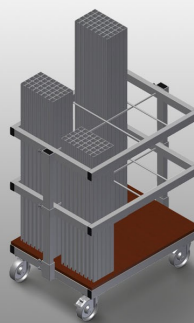

AW800

Тележка для
армирования

Тележка для транспортировки и сортированной подачи распиленных по размеру армирующих профилей

- Прочная стальная конструкция
- Вертикальное хранение и транспортировка стальных профилей
- Компактные габаритные размеры
- Упорядоченное расположение профилей фиксированной длины
- 4 направляющих ролика, из них 2 со стояночным тормозом

Тележка для армирования AW 800

Отсеки

6 отсеков, размер отсека 190 x 265 мм

Решетчатая рама

2 решетчатых рамы, регулируемых по высоте

Направляющие ролики

4 направляющих ролика, из них 2 со стояночным тормозом, обеспечивают высокую маневренность и простое, безопасное использование

AW 800 / ТЕЛЕЖКА ДЛЯ АРМИРОВАНИЯ

Длина 800 мм

- Ширина 600 мм
- Высота 960 мм
- 6 отсеков
- Масса 35 кг
- Допустимая нагрузка 400 кг
- Диаметр ходового ролика 125 мм