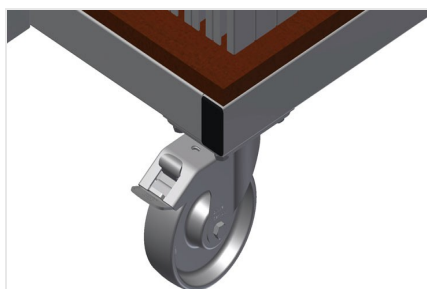

AW800

Тележка для
армирования

Тележка для транспортировки и сортированной подачи распиленных по размеру армирующих профилей

- Прочная стальная конструкция
- Вертикальное хранение и транспортировка стальных профилей
- Компактные габаритные размеры
- Упорядоченное расположение профилей фиксированной длины
- 4 направляющих ролика, из них 2 со стояночным тормозом

Тележка для армирования AW 800

Отсеки

6 отсеков, размер отсека 190 x 265 мм

Решетчатая рама

2 решетчатых рамы, регулируемых по высоте

Направляющие ролики

4 направляющих ролика, из них 2 со стояночным тормозом, обеспечивают высокую маневренность и простое, безопасное использование

AW 800 / ТЕЛЕЖКА ДЛЯ АРМИРОВАНИЯ

Длина 800 мм

- Ширина 600 мм
- Высота 960 мм
- 6 отсеков
- Масса 35 кг
- Допустимая нагрузка 400 кг
- Диаметр ходового ролика 125 мм