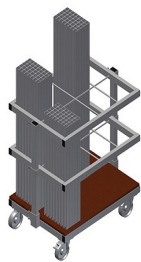

AW800

Тележка для
армирования

Тележка для транспортировки и сортированной подачи распиленных по размеру армирующих профилей

- Прочная стальная конструкция
- Вертикальное хранение и транспортировка стальных профилей
- Компактные габаритные размеры
- Упорядоченное расположение профилей фиксированной длины
- 4 направляющих ролика, из них 2 со стояночным тормозом

Тележка для армирования AW 800

Отсеки

6 отсеков, размер отсека 190 x 265 мм

Решетчатая рама

2 решетчатых рамы, регулируемых по
высоте

Направляющие ролики

4 направляющих ролика, из них 2 со
стояночным тормозом, обеспечивают
высокую маневренность и простое,
безопасное использование

AW 800 / ТЕЛЕЖКА ДЛЯ АРМИРОВАНИЯ

Длина 800 мм

- Ширина 600 мм
- Высота 960 мм
- 6 отсеков
- Масса 35 кг
- Допустимая нагрузка 400 кг
- Диаметр ходового ролика 125 мм