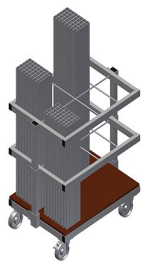

AW800

Тележка для
армирования

Тележка для транспортировки и сортированной подачи распиленных по размеру армирующих профилей

- Прочная стальная конструкция
- Вертикальное хранение и транспортировка стальных профилей
- Компактные габаритные размеры
- Упорядоченное расположение профилей фиксированной длины
- 4 направляющих ролика, из них 2 со стояночным тормозом

Тележка для армирования AW 800

Отсеки

6 отсеков, размер отсека 190 x 265 мм

Решетчатая рама

2 решетчатых рамы, регулируемых по высоте

Направляющие ролики

4 направляющих ролика, из них 2 со стояночным тормозом, обеспечивают высокую маневренность и простое, безопасное использование

AW 800 / ТЕЛЕЖКА ДЛЯ АРМИРОВАНИЯ

Длина 800 мм

- Ширина 600 мм
- Высота 960 мм
- 6 отсеков
- Масса 35 кг
- Допустимая нагрузка 400 кг
- Диаметр ходового ролика 125 мм