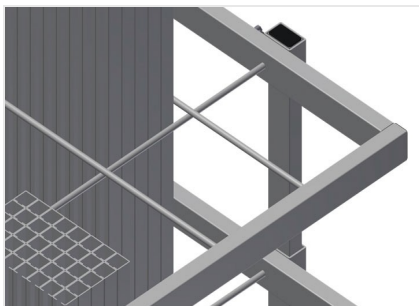

AW800

Тележка для
армирования

Тележка для транспортировки и сортированной подачи распиленных по размеру армирующих профилей

- Прочная стальная конструкция
- Вертикальное хранение и транспортировка стальных профилей
- Компактные габаритные размеры
- Упорядоченное расположение профилей фиксированной длины
- 4 направляющих ролика, из них 2 со стояночным тормозом

Тележка для армирования AW 800

Отсеки

6 отсеков, размер отсека 190 x 265 мм

Решетчатая рама

2 решетчатых рамы, регулируемых по
высоте

Направляющие ролики

4 направляющих ролика, из них 2 со
стояночным тормозом, обеспечивают
высокую маневренность и простое,
безопасное использование

AW 800 / ТЕЛЕЖКА ДЛЯ АРМИРОВАНИЯ

Длина 800 мм

- Ширина 600 мм
- Высота 960 мм
- 6 отсеков
- Масса 35 кг
- Допустимая нагрузка 400 кг
- Диаметр ходового ролика 125 мм