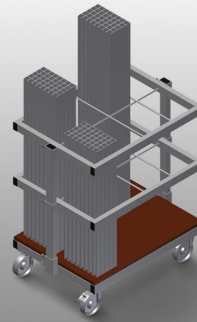

AW800

Тележка для
армирования

Тележка для транспортировки и сортированной подачи распиленных по размеру армирующих профилей

- Прочная стальная конструкция
- Вертикальное хранение и транспортировка стальных профилей
- Компактные габаритные размеры
- Упорядоченное расположение профилей фиксированной длины
- 4 направляющих ролика, из них 2 со стояночным тормозом

Тележка для армирования AW 800

Отсеки

6 отсеков, размер отсека 190 x 265 мм

Решетчатая рама

2 решетчатых рамы, регулируемых по
высоте

Направляющие ролики

4 направляющих ролика, из них 2 со
стояночным тормозом, обеспечивают
высокую маневренность и простое,
безопасное использование

AW 800 / ТЕЛЕЖКА ДЛЯ АРМИРОВАНИЯ

Длина 800 мм

- Ширина 600 мм
- Высота 960 мм
- 6 отсеков
- Масса 35 кг
- Допустимая нагрузка 400 кг
- Диаметр ходового ролика 125 мм