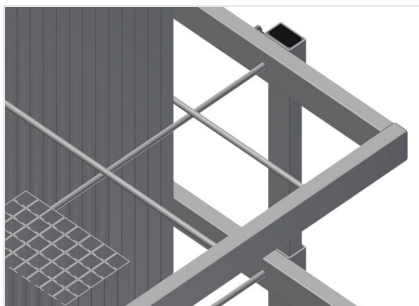

AW800

Тележка для
армирования

Тележка для транспортировки и сортированной подачи распиленных по размеру армирующих профилей

- Прочная стальная конструкция
- Вертикальное хранение и транспортировка стальных профилей
- Компактные габаритные размеры
- Упорядоченное расположение профилей фиксированной длины
- 4 направляющих ролика, из них 2 со стояночным тормозом

Тележка для армирования AW 800

Отсеки

6 отсеков, размер отсека 190 x 265 мм

Решетчатая рама

2 решетчатых рамы, регулируемых по высоте

Направляющие ролики

4 направляющих ролика, из них 2 со стояночным тормозом, обеспечивают высокую маневренность и простое, безопасное использование

AW 800 / ТЕЛЕЖКА ДЛЯ АРМИРОВАНИЯ

Длина 800 мм

- Ширина 600 мм
- Высота 960 мм
- 6 отсеков
- Масса 35 кг
- Допустимая нагрузка 400 кг
- Диаметр ходового ролика 125 мм