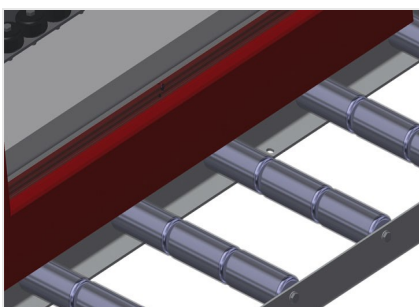

### VR4003 DF

Transportadoras verticais  
de rolos

- Construção robusta em aço
- Transportadora vertical de rolos para o transporte sem interrupções até ao próximo processamento bem como para transportar as janelas acabadas até ao armazém e a ordenação
- Fácil manuseamento dos elementos de janelas
- Cada unidade de transportadora de rolos 4 000 mm de comprimento
- Perfis corredeiras em plástico superior e inferior
- Três transportadoras de roletes com rolos de borracha, diâmetro de 50 mm
- Unidade base com suporte terminal
- Transportadora vertical de rolos sobre carrilhos, móvel com rodas de friso
- Transportadora de rolos, girável por 360°

#### Opções:

- Carrilho de deslocação 2,0 m tanto para o lado esquerdo como para o lado direito
- Retentor terminal para VR
- Rolo de alimentação para VR
- Protetor de perfis para rolos de suporte (alu)

### Transportadora vertical de rolos com dispositivo de condução e rotativo VR 4003 DF

### Rolos de suporte

Rodas dirigíveis contínuas, largura dos rolos de suporte 3x 120 mm, unidade de transportadora de rolos com comprimento de 4 000 mm