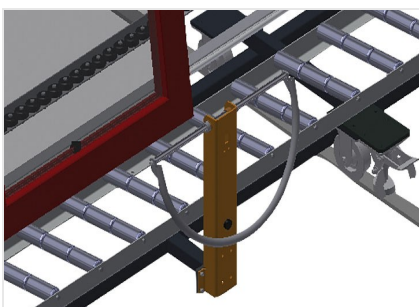

Manejo

Manejo para deslizar facilmente a transportadora de rolos sobre carris