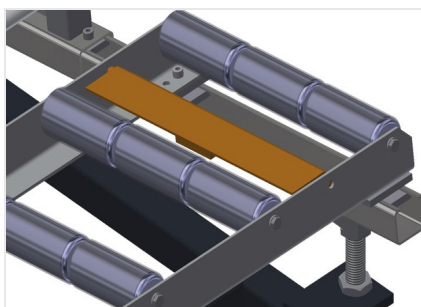

Retentor terminal

Retentor terminal Rb = 3x 120 mm