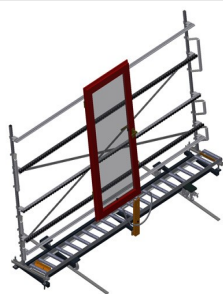

### VR4003 DF

Transportadoras verticais  
de rolos

- Construção robusta em aço
- Transportadora vertical de rolos para o transporte sem interrupções até ao próximo processamento bem como para transportar as janelas acabadas até ao armazém e a ordenação
- Fácil manuseamento dos elementos de janelas
- Cada unidade de transportadora de rolos 4 000 mm de comprimento
- Perfis corredeiras em plástico superior e inferior
- Três transportadoras de roletes com rolos de borracha, diâmetro de 50 mm
- Unidade base com suporte terminal
- Transportadora vertical de rolos sobre carrilhos, móvel com rodas de friso
- Transportadora de rolos, girável por 360°

#### Opções:

- Carrilho de deslocação 2,0 m tanto para o lado esquerdo como para o lado direito
- Retentor terminal para VR
- Rolo de alimentação para VR
- Protetor de perfis para rolos de suporte (alu)

### Transportadora vertical de rolos com dispositivo de condução e rotativo VR 4003 DF

### Rolos de suporte

Rodas dirigíveis contínuas, largura dos rolos de suporte 3x 120 mm, unidade de transportadora de rolos com comprimento de 4 000 mm