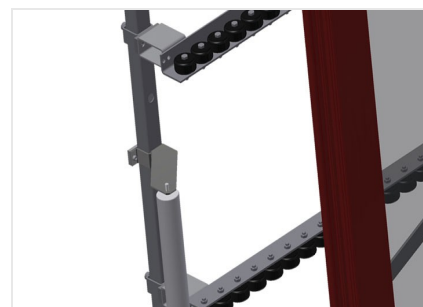

Rolo de alimentação

Rolos de proteção para início ou fim da transportadora de rolos C=500 mm (par)C=250 mm (par)