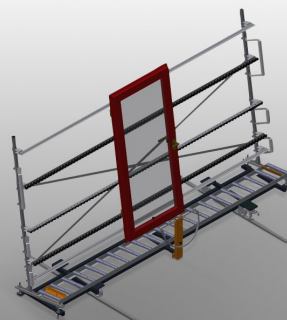

### VR4003 DF

Transportadoras verticais  
de rolos

- Construção robusta em aço
- Transportadora vertical de rolos para o transporte sem interrupções até ao próximo processamento bem como para transportar as janelas acabadas até ao armazém e a ordenação
- Fácil manuseamento dos elementos de janelas
- Cada unidade de transportadora de rolos 4 000 mm de comprimento
- Perfis corredeiras em plástico superior e inferior
- Três transportadoras de roletes com rolos de borracha, diâmetro de 50 mm
- Unidade base com suporte terminal
- Transportadora vertical de rolos sobre carrilhos, móvel com rodas de friso
- Transportadora de rolos, girável por 360°

#### Opções:

- Carrilho de deslocação 2,0 m tanto para o lado esquerdo como para o lado direito
- Retentor terminal para VR
- Rolo de alimentação para VR
- Protetor de perfis para rolos de suporte (alu)

### Transportadora vertical de rolos com dispositivo de condução e rotativo VR 4003 DF

### Rolos de suporte

Rodas dirigíveis contínuas, largura dos rolos de suporte 3x 120 mm, unidade de transportadora de rolos com comprimento de 4 000 mm