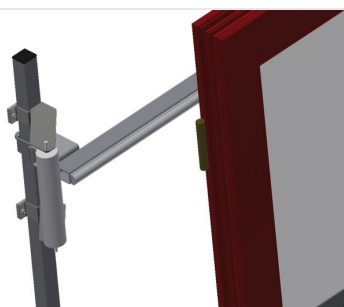

Encosto

Encosto traseiro com perfis corredeiras em plástico superior e inferior