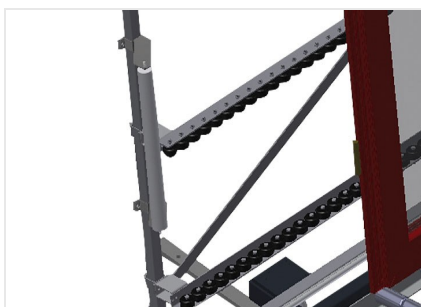

Adicionais transportadoras de roletes

Adicionais transportadoras de roletes com rolos de borracha em cima/baixo