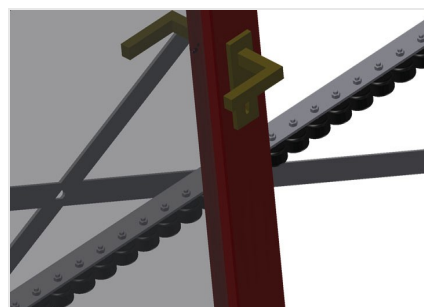

### VR4003 DF

Transportadoras verticais  
de rolos

- Construção robusta em aço
- Transportadora vertical de rolos para o transporte sem interrupções até ao próximo processamento bem como para transportar as janelas acabadas até ao armazém e a ordenação
- Fácil manuseamento dos elementos de janelas
- Cada unidade de transportadora de rolos 4 000 mm de comprimento
- Perfis corredeiras em plástico superior e inferior
- Três transportadoras de roletes com rolos de borracha, diâmetro de 50 mm
- Unidade base com suporte terminal
- Transportadora vertical de rolos sobre carrilhos, móvel com rodas de friso
- Transportadora de rolos, girável por 360°

#### Opções:

- Carrilho de deslocação 2,0 m tanto para o lado esquerdo como para o lado direito
- Retentor terminal para VR
- Rolo de alimentação para VR
- Protetor de perfis para rolos de suporte (alu)

### Transportadora vertical de rolos com dispositivo de condução e rotativo VR 4003 DF

### Rolos de suporte

Rodas dirigíveis contínuas, largura dos rolos de suporte 3x 120 mm, unidade de transportadora de rolos com comprimento de 4 000 mm