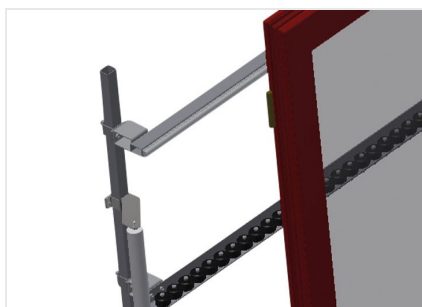

VR4000

Transportadoras verticais de rolos

Transportadora vertical de rolos para transportar e armazenar de elementos de janelas

- Construção robusta em aço
- Ampliação por sistema modular
- Transportadora vertical de rolos para transportar e armazenar de elementos de janelas
- Fácil manuseamento dos elementos de janelas
- Cada unidade de transportadora de rolos 4 000 mm de comprimento
- Perfis corredeiras em plástico superior e inferior
- Três transportadoras de roletes com rolos de borracha, diâmetro de 50 mm
- Unidade base sem suporte terminal

Opções

- Suporte terminal
- Retentor terminal
- Rolo de alimentação
- Protetor de perfis para rolos de suporte (alu)

Adicionais transportadoras de roletes

Adicionais transportadoras de roletes com rolos de borracha em cima/baixo

Encosto

Encosto traseiro com perfis corredeiras em plástico superior e inferior

Rolo de alimentação

Rolos de proteção para o início ou fim da transportadora de rolos C = 500 mm (par) C = 250 mm (par)

Suporte terminal

VR 4000 / TRANSPORTADORAS VERTICAIS DE ROLOS

- Comprimento 4 000 mm
- Largura 900 mm
- Altura 2 400 mm
- Largura dos rolos de suporte 200 mm
- Altura da instalação 2 100 mm
- Capacidade de carga 200 kg
- Peso 200 kg