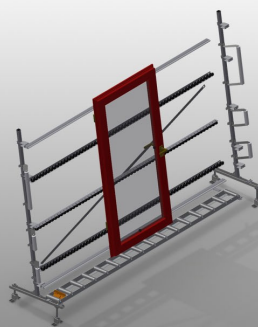

VR4000

Transportadoras verticais de rolos

Transportadora vertical de rolos para transportar e armazenar de elementos de janelas

- Construção robusta em aço
- Ampliação por sistema modular
- Transportadora vertical de rolos para transportar e armazenar de elementos de janelas
- Fácil manuseamento dos elementos de janelas
- Cada unidade de transportadora de rolos 4 000 mm de comprimento
- Perfis corredeiras em plástico superior e inferior
- Três transportadoras de roletes com rolos de borracha, diâmetro de 50 mm
- Unidade base sem suporte terminal

Opções

- Suporte terminal
- Retentor terminal
- Rolo de alimentação
- Protetor de perfis para rolos de suporte (alu)

Adicionais transportadoras de roletes

Adicionais transportadoras de roletes com rolos de borracha em cima/baixo

Encosto

Encosto traseiro com perfis corredeiras em plástico superior e inferior

Rolo de alimentação

Rolos de proteção para o início ou fim da transportadora de rolos C = 500 mm (par) C = 250 mm (par)

Suporte terminal