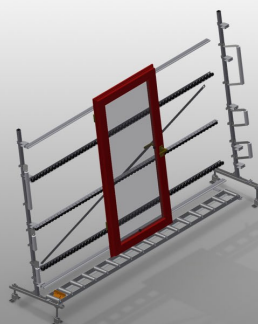

VR4000

Transportadoras verticais de rolos

Transportadora vertical de rolos para transportar e armazenar de elementos de janelas

- Construção robusta em aço
- Ampliação por sistema modular
- Transportadora vertical de rolos para transportar e armazenar de elementos de janelas
- Fácil manuseamento dos elementos de janelas
- Cada unidade de transportadora de rolos 4 000 mm de comprimento
- Perfis corredeiras em plástico superior e inferior
- Três transportadoras de roletes com rolos de borracha, diâmetro de 50 mm
- Unidade base sem suporte terminal

Opções

- Suporte terminal
- Retentor terminal
- Rolo de alimentação
- Protetor de perfis para rolos de suporte (alu)

Adicionais transportadoras de roletes

Adicionais transportadoras de roletes com rolos de borracha em cima/baixo

Encosto

Encosto traseiro com perfis corredeiras em plástico superior e inferior

Rolo de alimentação

Rolos de proteção para o início ou fim da transportadora de rolos C = 500 mm (par) C = 250 mm (par)

Suporte terminal