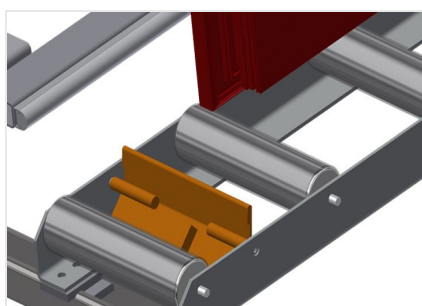

VR4000

Transportadoras verticais de rolos

Transportadora vertical de rolos para transportar e armazenar de elementos de janelas

- Construção robusta em aço
- Ampliação por sistema modular
- Transportadora vertical de rolos para transportar e armazenar de elementos de janelas
- Fácil manuseamento dos elementos de janelas
- Cada unidade de transportadora de rolos 4 000 mm de comprimento
- Perfis corredeiras em plástico superior e inferior
- Três transportadoras de roletes com rolos de borracha, diâmetro de 50 mm
- Unidade base sem suporte terminal

Opções

- Suporte terminal
- Retentor terminal
- Rolo de alimentação
- Protetor de perfis para rolos de suporte (alu)

Adicionais transportadoras de roletes

Adicionais transportadoras de roletes com rolos de borracha em cima/baixo

Encosto

Encosto traseiro com perfis corredeiras em plástico superior e inferior

Rolo de alimentação

Rolos de proteção para o início ou fim da transportadora de rolos C = 500 mm (par) C = 250 mm (par)

Suporte terminal

Suporte terminal para VR 2000/3000/4000 é obrigatório no fim da linha

Retentor terminal

Retentor terminal Rb = 200 mm para VR

Protetor de perfis

Protetor de perfis para rolos de suporte 200 mm (alu/11 x e alu/16 x). Rolos de suporte revestidos com mangueira de proteção