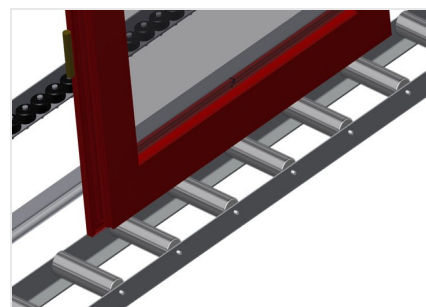

VR4000

Transportadoras verticais de rolos

Transportadora vertical de rolos para transportar e armazenar de elementos de janelas

- Construção robusta em aço
- Ampliação por sistema modular
- Transportadora vertical de rolos para transportar e armazenar de elementos de janelas
- Fácil manuseamento dos elementos de janelas
- Cada unidade de transportadora de rolos 4 000 mm de comprimento
- Perfis corredeiras em plástico superior e inferior
- Três transportadoras de roletes com rolos de borracha, diâmetro de 50 mm
- Unidade base sem suporte terminal

Opções

- Suporte terminal
- Retentor terminal
- Rolo de alimentação
- Protetor de perfis para rolos de suporte (alu)

Adicionais transportadoras de roletes

Adicionais transportadoras de roletes com rolos de borracha em cima/baixo

Encosto

Encosto traseiro com perfis corredeiras em plástico superior e inferior

Rolo de alimentação

Rolos de proteção para o início ou fim da transportadora de rolos C = 500 mm (par) C = 250 mm (par)

Suporte terminal

Suporte terminal para VR 2000/3000/4000 é obrigatório no fim da linha

Retentor terminal

Retentor terminal Rb = 200 mm para VR

Protetor de perfis

Protetor de perfis para rolos de suporte 200 mm (alu/11 x e alu/16 x). Rolos de suporte revestidos com mangueira de proteção