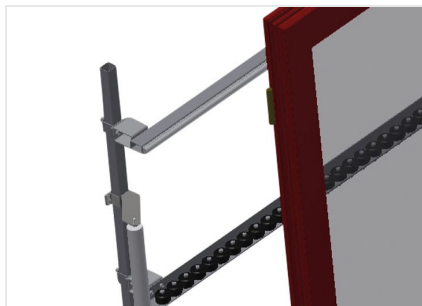

VR4000

Transportadoras verticais de rolos

Transportadora vertical de rolos para transportar e armazenar de elementos de janelas

- Construção robusta em aço
- Ampliação por sistema modular
- Transportadora vertical de rolos para transportar e armazenar de elementos de janelas
- Fácil manuseamento dos elementos de janelas
- Cada unidade de transportadora de rolos 4 000 mm de comprimento
- Perfis corredeiras em plástico superior e inferior
- Três transportadoras de roletes com rolos de borracha, diâmetro de 50 mm
- Unidade base sem suporte terminal

Opções

- Suporte terminal
- Retentor terminal
- Rolo de alimentação
- Protetor de perfis para rolos de suporte (alu)

Adicionais transportadoras de roletes

Adicionais transportadoras de roletes com rolos de borracha em cima/baixo

Encosto

Encosto traseiro com perfis corredeiras em plástico superior e inferior

Rolo de alimentação

Rolos de proteção para o início ou fim da transportadora de rolos C = 500 mm (par) C = 250 mm (par)

Suporte terminal

VR 4000 / TRANSPORTADORAS VERTICAIS DE ROLOS

- Comprimento 4 000 mm
- Largura 900 mm
- Altura 2 400 mm
- Largura dos rolos de suporte 200 mm
- Altura da instalação 2 100 mm
- Capacidade de carga 200 kg
- Peso 200 kg