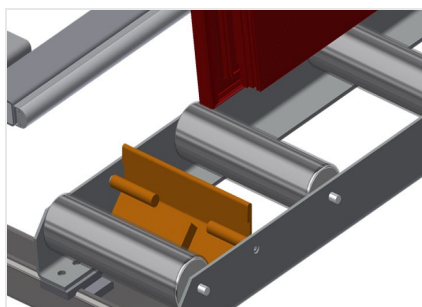

VR4000

Transportadoras verticais de rolos

Transportadora vertical de rolos para transportar e armazenar de elementos de janelas

- Construção robusta em aço
- Ampliação por sistema modular
- Transportadora vertical de rolos para transportar e armazenar de elementos de janelas
- Fácil manuseamento dos elementos de janelas
- Cada unidade de transportadora de rolos 4 000 mm de comprimento
- Perfis corredeiras em plástico superior e inferior
- Três transportadoras de roletes com rolos de borracha, diâmetro de 50 mm
- Unidade base sem suporte terminal

Opções

- Suporte terminal
- Retentor terminal
- Rolo de alimentação
- Protetor de perfis para rolos de suporte (alu)

Adicionais transportadoras de roletes

Adicionais transportadoras de roletes com rolos de borracha em cima/baixo

Encosto

Encosto traseiro com perfis corredeiras em plástico superior e inferior

Rolo de alimentação

Rolos de proteção para o início ou fim da transportadora de rolos C = 500 mm (par) C = 250 mm (par)

Suporte terminal

Suporte terminal para VR 2000/3000/4000 é obrigatório no fim da linha

Retentor terminal

Retentor terminal Rb = 200 mm para VR

Protetor de perfis

Protetor de perfis para rolos de suporte 200 mm (alu/11 x e alu/16 x). Rolos de suporte revestidos com mangueira de proteção