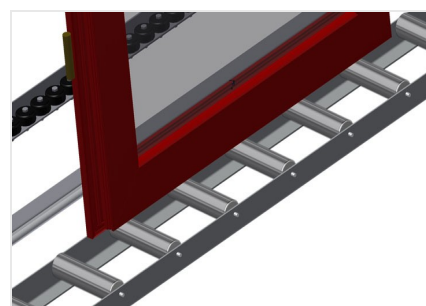

VR4000

Transportadoras verticais de rolos

Transportadora vertical de rolos para transportar e armazenar de elementos de janelas

- Construção robusta em aço
- Ampliação por sistema modular
- Transportadora vertical de rolos para transportar e armazenar de elementos de janelas
- Fácil manuseamento dos elementos de janelas
- Cada unidade de transportadora de rolos 4 000 mm de comprimento
- Perfis corredeiras em plástico superior e inferior
- Três transportadoras de roletes com rolos de borracha, diâmetro de 50 mm
- Unidade base sem suporte terminal

Opções

- Suporte terminal
- Retentor terminal
- Rolo de alimentação
- Protetor de perfis para rolos de suporte (alu)

Adicionais transportadoras de roletes

Adicionais transportadoras de roletes com rolos de borracha em cima/baixo

Encosto

Encosto traseiro com perfis corredeiras em plástico superior e inferior

Rolo de alimentação

Rolos de proteção para o início ou fim da transportadora de rolos C = 500 mm (par) C = 250 mm (par)

Suporte terminal

Suporte terminal para VR 2000/3000/4000 é obrigatório no fim da linha

Retentor terminal

Retentor terminal Rb = 200 mm para VR

Protetor de perfis

Protetor de perfis para rolos de suporte 200 mm (alu/11 x e alu/16 x). Rolos de suporte revestidos com mangueira de proteção