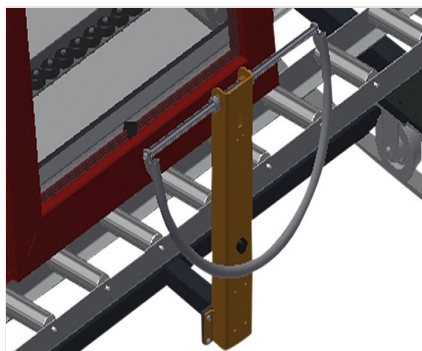

### VR4000 F

Transportadoras verticais  
de rolos

Transportadora vertical de rolos para transportar elementos de janelas

- Construção robusta em aço
- Transportadora vertical de rolos para o transporte sem interrupções até ao próximo processamento bem como para transportar as janelas acabadas até ao armazém e a ordenação
- Manuseamento fácil dos elementos de janelas
- Cada unidade de transportadora de rolos 4 000 mm de comprimento
- Perfis corredeiras em plástico superior e inferior
- Três transportadoras de roletes com rolos de borracha, diâmetro de 50 mm
- Unidade base com suporte terminal
- Transportadora vertical de rolos sobre carrilhos, móvel com rodas de friso

### Transportadora vertical de rolos VR 4000 F

### Rolos de suporte

Rodas dirigíveis contínuas, largura dos rolos de suporte 200 mm. Unidade de transportadora de rolos com 2 000 mm, 3 000 mm e 4 000 mm de comprimento

### Transportadora de roletes

Três transportadoras de roletes com rolos de borracha, diâmetro de 50 mm