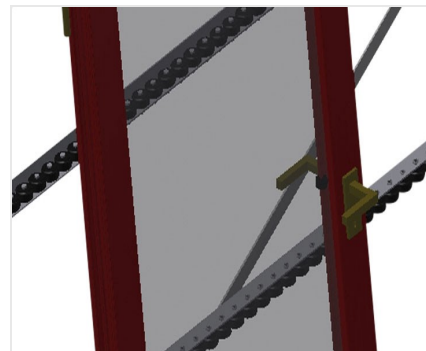

### VR4000 F

Transportadoras verticais  
de rolos

Transportadora vertical de rolos para transportar elementos de janelas

- Construção robusta em aço
- Transportadora vertical de rolos para o transporte sem interrupções até ao próximo processamento bem como para transportar as janelas acabadas até ao armazém e a ordenação
- Manuseamento fácil dos elementos de janelas
- Cada unidade de transportadora de rolos 4 000 mm de comprimento
- Perfis corredeiras em plástico superior e inferior
- Três transportadoras de roletes com rolos de borracha, diâmetro de 50 mm
- Unidade base com suporte terminal
- Transportadora vertical de rolos sobre carrilhos, móvel com rodas de friso

#### Opções

- Carrilho de deslocação 2,0 m tanto para o lado esquerdo como para o lado direito
- Retentor terminal para VR
- Rolo de alimentação para VR
- Protetor de perfis para rolos de suporte (alu)

### Transportadora vertical de rolos VR 4000 F

### Rolos de suporte

Rodas dirigíveis contínuas, largura dos rolos de suporte 200 mm. Unidade de transportadora de rolos com 2 000 mm, 3 000 mm e 4 000 mm de comprimento