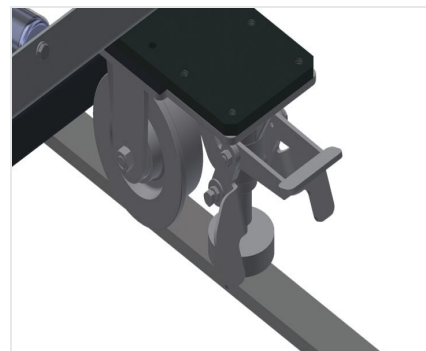

### VR4000 F

Transportadoras verticais  
de rolos

Transportadora vertical de rolos para transportar elementos de janelas

- Construção robusta em aço
- Transportadora vertical de rolos para o transporte sem interrupções até ao próximo processamento bem como para transportar as janelas acabadas até ao armazém e a ordenação
- Manuseamento fácil dos elementos de janelas
- Cada unidade de transportadora de rolos 4 000 mm de comprimento
- Perfis corredeiras em plástico superior e inferior
- Três transportadoras de roletes com rolos de borracha, diâmetro de 50 mm
- Unidade base com suporte terminal
- Transportadora vertical de rolos sobre carrilhos, móvel com rodas de friso

### Rolos de suporte

Rodas dirigíveis contínuas, largura dos rolos de suporte 200 mm. Unidade de transportadora de rolos com 2 000 mm, 3 000 mm e 4 000 mm de comprimento

### Transportadora de roletes

Três transportadoras de roletes com rolos de borracha, diâmetro de 50 mm

### Encosto

Encosto traseiro com perfis corredeiras em plástico superior e inferior