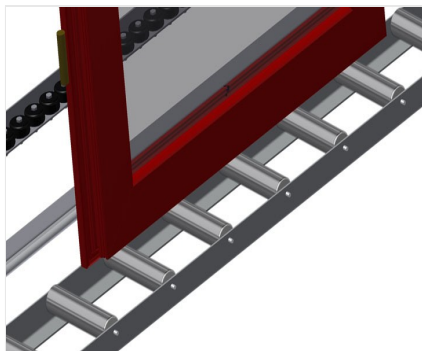

### VR4000 F

Transportadoras verticais  
de rolos

Transportadora vertical de rolos para transportar elementos de janelas

- Construção robusta em aço
- Transportadora vertical de rolos para o transporte sem interrupções até ao próximo processamento bem como para transportar as janelas acabadas até ao armazém e a ordenação
- Manuseamento fácil dos elementos de janelas
- Cada unidade de transportadora de rolos 4 000 mm de comprimento
- Perfis corredeiras em plástico superior e inferior
- Três transportadoras de roletes com rolos de borracha, diâmetro de 50 mm
- Unidade base com suporte terminal
- Transportadora vertical de rolos sobre carrilhos, móvel com rodas de friso

#### Opções

- Carrilho de deslocação 2,0 m tanto para o lado esquerdo como para o lado direito
- Retentor terminal para VR
- Rolo de alimentação para VR
- Protetor de perfis para rolos de suporte (alu)

### Transportadora vertical de rolos VR 4000 F

### Rolos de suporte

Rodas dirigíveis contínuas, largura dos rolos de suporte 200 mm. Unidade de transportadora de rolos com 2 000 mm, 3 000 mm e 4 000 mm de comprimento