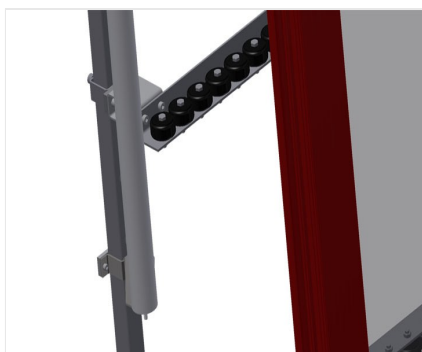

Rolo de alimentação

Rolos de proteção para o início ou fim da transportadora de rolos C = 500 mm (par) C = 250 mm (par)