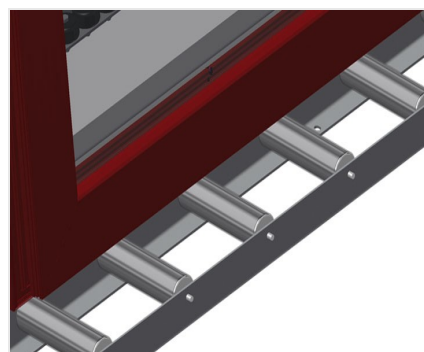

Protetor de perfis

Protetor de perfis para rolos de suporte 200 mm (alu/11 x, alu/16 x e alu/21 x). Rolos de suporte revestidos com mangueira de proteção