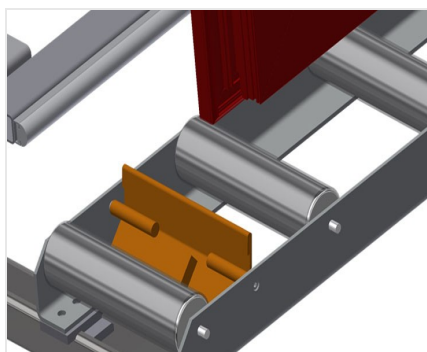

Retentor terminal

Retentor terminal Rb = 200 mm para VR