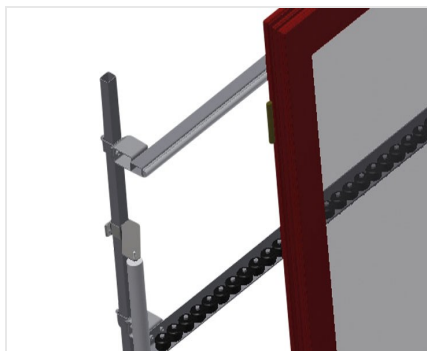

Encosto

Encosto traseiro com perfis corredeiras em plástico superior e inferior