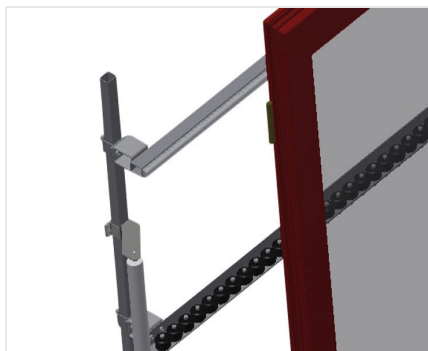

VR4000 F

Transportadoras verticais
de rolos

Transportadora vertical de rolos para transportar elementos de janelas

- Construção robusta em aço
- Transportadora vertical de rolos para o transporte sem interrupções até ao próximo processamento bem como para transportar as janelas acabadas até ao armazém e a ordenação
- Manuseamento fácil dos elementos de janelas
- Cada unidade de transportadora de rolos 4 000 mm de comprimento
- Perfis corredeiras em plástico superior e inferior
- Três transportadoras de roletes com rolos de borracha, diâmetro de 50 mm
- Unidade base com suporte terminal
- Transportadora vertical de rolos sobre carrilhos, móvel com rodas de friso

Opções

- Carrilho de deslocação 2,0 m tanto para o lado esquerdo como para o lado direito
- Retentor terminal para VR
- Rolo de alimentação para VR
- Protetor de perfis para rolos de suporte (alu)

Transportadora vertical de rolos VR 4000 F

Rolos de suporte

Rodas dirigíveis contínuas, largura dos rolos de suporte 200 mm. Unidade de transportadora de rolos com 2 000 mm, 3 000 mm e 4 000 mm de comprimento

Transportadora de roletes

Três transportadoras de roletes com rolos de borracha, diâmetro de 50 mm

Encosto

Encosto traseiro com perfis corredeiras em plástico superior e inferior

Manejo

Manejo para deslizar facilmente a transportadora de rolos sobre carris

Unidade móvel

Dispositivo móvel com rodas de friso e imobilizador