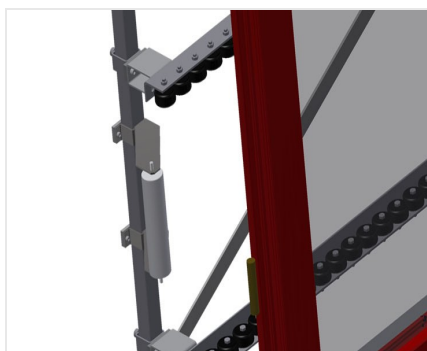

Adicionais transportadoras de roletes

Adicionais transportadoras de roletes com rolos de borracha em cima/baixo