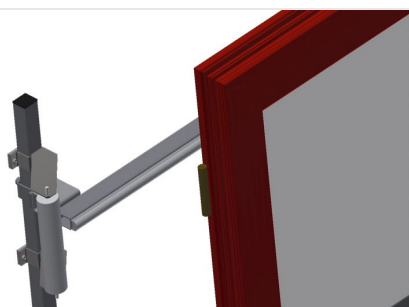

VR4000 F

Transportadoras verticais
de rolos

Transportadora vertical de rolos para transportar elementos de janelas

- Construção robusta em aço
- Transportadora vertical de rolos para o transporte sem interrupções até ao próximo processamento bem como para transportar as janelas acabadas até ao armazém e a ordenação
- Manuseamento fácil dos elementos de janelas
- Cada unidade de transportadora de rolos 4 000 mm de comprimento
- Perfis corredeiras em plástico superior e inferior
- Três transportadoras de roletes com rolos de borracha, diâmetro de 50 mm
- Unidade base com suporte terminal
- Transportadora vertical de rolos sobre carrilhos, móvel com rodas de friso

Opções

- Carrilho de deslocação 2,0 m tanto para o lado esquerdo como para o lado direito
- Retentor terminal para VR
- Rolo de alimentação para VR
- Protetor de perfis para rolos de suporte (alu)

Transportadora vertical de rolos VR 4000 F

Rolos de suporte

Rodas dirigíveis contínuas, largura dos rolos de suporte 200 mm, unidade de transportadora de rolos com comprimento de 2 000 mm, 3 000 mm e 4 000 mm

Transportadora de roletes

Três transportadoras de roletes com rolos de borracha, diâmetro de 50 mm

Encosto

Encosto traseiro com perfis corredeiras em plástico superior e inferior

Manejo

Manejo para deslizar facilmente a transportadora de rolos sobre carris

Unidade móvel

Dispositivo móvel com rodas de friso e imobilizador