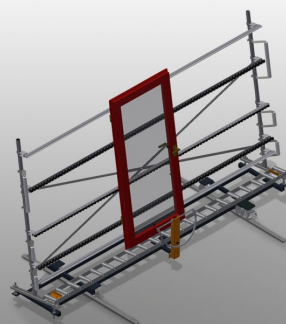

VR4000 F

Transportadoras verticais
de rolos

Transportadora vertical de rolos para transportar elementos de janelas

- Construção robusta em aço
- Transportadora vertical de rolos para o transporte sem interrupções até ao próximo processamento bem como para transportar as janelas acabadas até ao armazém e a ordenação
- Manuseamento fácil dos elementos de janelas
- Cada unidade de transportadora de rolos 4 000 mm de comprimento
- Perfis corredeiras em plástico superior e inferior
- Três transportadoras de roletes com rolos de borracha, diâmetro de 50 mm
- Unidade base com suporte terminal
- Transportadora vertical de rolos sobre carrilhos, móvel com rodas de friso

Opções

- Carrilho de deslocação 2,0 m tanto para o lado esquerdo como para o lado direito
- Retentor terminal para VR
- Rolo de alimentação para VR
- Protetor de perfis para rolos de suporte (alu)

Transportadora vertical de rolos VR 4000 F

Rolos de suporte

Rodas dirigíveis contínuas, largura dos rolos de suporte 200 mm, unidade de transportadora de rolos com comprimento de 2 000 mm, 3 000 mm e 4 000 mm

Transportadora de roletes

Três transportadoras de roletes com rolos de borracha, diâmetro de 50 mm

Encosto

Encosto traseiro com perfis corredeiras em plástico superior e inferior

Manejo

Manejo para deslizar facilmente a transportadora de rolos sobre carris

Unidade móvel

Dispositivo móvel com rodas de friso e imobilizador