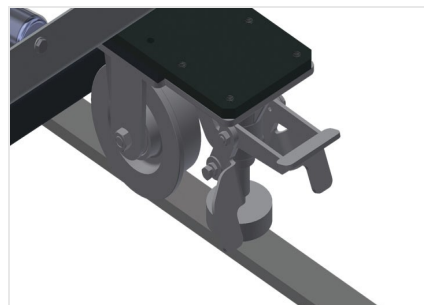

VR4000 F

Transportadoras verticais
de rolos

Transportadora vertical de rolos para transportar elementos de janelas

- Construção robusta em aço
- Transportadora vertical de rolos para o transporte sem interrupções até ao próximo processamento bem como para transportar as janelas acabadas até ao armazém e a ordenação
- Manuseamento fácil dos elementos de janelas
- Cada unidade de transportadora de rolos 4 000 mm de comprimento
- Perfis corredeiras em plástico superior e inferior
- Três transportadoras de roletes com rolos de borracha, diâmetro de 50 mm
- Unidade base com suporte terminal
- Transportadora vertical de rolos sobre carrilhos, móvel com rodas de friso

Opções

- Carrilho de deslocação 2,0 m tanto para o lado esquerdo como para o lado direito
- Retentor terminal para VR
- Rolo de alimentação para VR
- Protetor de perfis para rolos de suporte (alu)

Transportadora vertical de rolos VR 4000 F

Rolos de suporte

Rodas dirigíveis contínuas, largura dos rolos de suporte 200 mm, unidade de transportadora de rolos com comprimento de 2 000 mm, 3 000 mm e 4 000 mm

Transportadora de roletes

Três transportadoras de roletes com rolos de borracha, diâmetro de 50 mm

Encosto

Encosto traseiro com perfis corredeiras em plástico superior e inferior

Manejo

Manejo para deslizar facilmente a transportadora de rolos sobre carris

Unidade móvel

Dispositivo móvel com rodas de friso e imobilizador