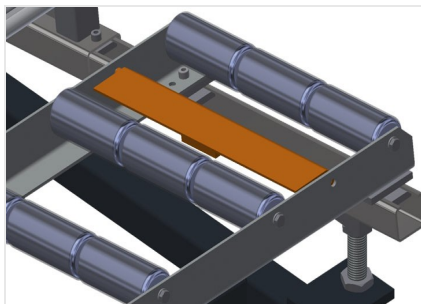

VR4000 F

Transportadoras verticais
de rolos

Transportadora vertical de rolos para transportar elementos de janelas

- Construção robusta em aço
- Transportadora vertical de rolos para o transporte sem interrupções até ao próximo processamento bem como para transportar as janelas acabadas até ao armazém e a ordenação
- Manuseamento fácil dos elementos de janelas
- Cada unidade de transportadora de rolos 4 000 mm de comprimento
- Perfis corredeiras em plástico superior e inferior
- Três transportadoras de roletes com rolos de borracha, diâmetro de 50 mm
- Unidade base com suporte terminal
- Transportadora vertical de rolos sobre carrilhos, móvel com rodas de friso

Rolos de suporte

Rodas dirigíveis contínuas, largura dos rolos de suporte 200 mm, unidade de transportadora de rolos com comprimento de 2 000 mm, 3 000 mm e 4 000 mm

Transportadora de roletes

Três transportadoras de roletes com rolos de borracha, diâmetro de 50 mm

Encosto

Encosto traseiro com perfis corredeiras em plástico superior e inferior

Manejo

Manejo para deslizar facilmente a transportadora de rolos sobre carris

Unidade móvel

Dispositivo móvel com rodas de friso e imobilizador

Carrilho de deslocação

Carrilhos de deslocação 2,0 m tanto para o lado esquerdo como para o lado direito

Retentor terminal

Retentor terminal Rb = 200 mm

Protetor de perfis

Protetor de perfis para rolos de suporte 200 mm (alu/11 x, alu/16 x e alu/21 x). Rolos de suporte revestidos com mangueira de proteção