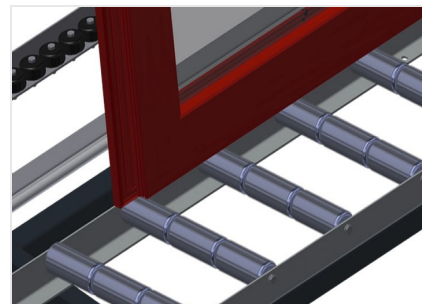

VR4000 F

Transportadoras verticais
de rolos

Transportadora vertical de rolos para transportar elementos de janelas

- Construção robusta em aço
- Transportadora vertical de rolos para o transporte sem interrupções até ao próximo processamento bem como para transportar as janelas acabadas até ao armazém e a ordenação
- Manuseamento fácil dos elementos de janelas
- Cada unidade de transportadora de rolos 4 000 mm de comprimento
- Perfis corredeiras em plástico superior e inferior
- Três transportadoras de roletes com rolos de borracha, diâmetro de 50 mm
- Unidade base com suporte terminal
- Transportadora vertical de rolos sobre carrilhos, móvel com rodas de friso

Rolos de suporte

Rodas dirigíveis contínuas, largura dos rolos de suporte 200 mm, unidade de transportadora de rolos com comprimento de 2 000 mm, 3 000 mm e 4 000 mm

Transportadora de roletes

Três transportadoras de roletes com rolos de borracha, diâmetro de 50 mm

Encosto

Encosto traseiro com perfis corredeiras em plástico superior e inferior

Manejo

Manejo para deslizar facilmente a transportadora de rolos sobre carris

Unidade móvel

Dispositivo móvel com rodas de friso e imobilizador

Carrilho de deslocação

Carrilhos de deslocação 2,0 m tanto para o lado esquerdo como para o lado direito

Retentor terminal

Retentor terminal Rb = 200 mm

Protetor de perfis

Protetor de perfis para rolos de suporte 200 mm (alu/11 x, alu/16 x e alu/21 x). Rolos de suporte revestidos com mangueira de proteção