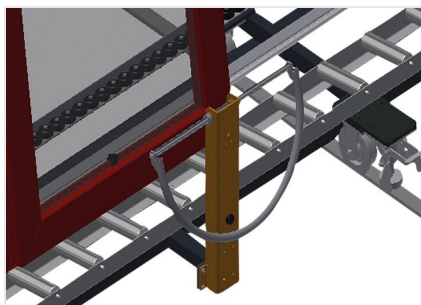

VR4000 F

Transportadoras verticais
de rolos

Transportadora vertical de rolos para transportar elementos de janelas

- Construção robusta em aço
- Transportadora vertical de rolos para o transporte sem interrupções até ao próximo processamento bem como para transportar as janelas acabadas até ao armazém e a ordenação
- Manuseamento fácil dos elementos de janelas
- Cada unidade de transportadora de rolos 4 000 mm de comprimento
- Perfis corredeiras em plástico superior e inferior
- Três transportadoras de roletes com rolos de borracha, diâmetro de 50 mm
- Unidade base com suporte terminal
- Transportadora vertical de rolos sobre carrilhos, móvel com rodas de friso

Opções

- Carrilho de deslocação 2,0 m tanto para o lado esquerdo como para o lado direito
- Retentor terminal para VR
- Rolo de alimentação para VR
- Protetor de perfis para rolos de suporte (alu)

Transportadora vertical de rolos VR 4000 F

Rolos de suporte

Rodas dirigíveis contínuas, largura dos rolos de suporte 200 mm, unidade de transportadora de rolos com comprimento de 2 000 mm, 3 000 mm e 4 000 mm

Transportadora de roletes

Três transportadoras de roletes com rolos de borracha, diâmetro de 50 mm

Encosto

Encosto traseiro com perfis corredeiras em plástico superior e inferior

Manejo

Manejo para deslizar facilmente a transportadora de rolos sobre carris

Unidade móvel

Dispositivo móvel com rodas de friso e imobilizador