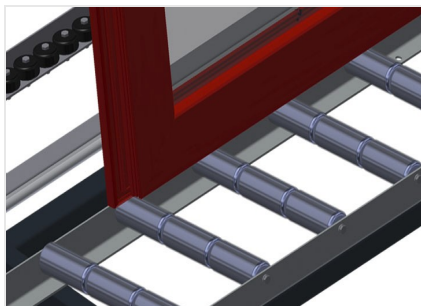

VR4000 F

Transportadoras verticais
de rolos

Transportadora vertical de rolos para transportar elementos de janelas

- Construção robusta em aço
- Transportadora vertical de rolos para o transporte sem interrupções até ao próximo processamento bem como para transportar as janelas acabadas até ao armazém e a ordenação
- Manuseamento fácil dos elementos de janelas
- Cada unidade de transportadora de rolos 4 000 mm de comprimento
- Perfis corredeiras em plástico superior e inferior
- Três transportadoras de roletes com rolos de borracha, diâmetro de 50 mm
- Unidade base com suporte terminal
- Transportadora vertical de rolos sobre carrilhos, móvel com rodas de friso

Opções

- Carrilho de deslocação 2,0 m tanto para o lado esquerdo como para o lado direito
- Retentor terminal para VR
- Rolo de alimentação para VR
- Protetor de perfis para rolos de suporte (alu)

Transportadora vertical de rolos VR 4000 F

Rolos de suporte

Rodas dirigíveis contínuas, largura dos rolos de suporte 200 mm, unidade de transportadora de rolos com comprimento de 2 000 mm, 3 000 mm e 4 000 mm

Transportadora de roletes

Três transportadoras de roletes com rolos de borracha, diâmetro de 50 mm

Encosto

Encosto traseiro com perfis corredeiras em plástico superior e inferior

Manejo

Manejo para deslizar facilmente a transportadora de rolos sobre carris

Unidade móvel

Dispositivo móvel com rodas de friso e imobilizador