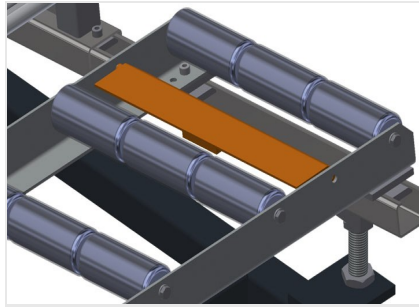

VR4000 F

Transportadoras verticais
de rolos

Transportadora vertical de rolos para transportar elementos de janelas

- Construção robusta em aço
- Transportadora vertical de rolos para o transporte sem interrupções até ao próximo processamento bem como para transportar as janelas acabadas até ao armazém e a ordenação
- Manuseamento fácil dos elementos de janelas
- Cada unidade de transportadora de rolos 4 000 mm de comprimento
- Perfis corredeiras em plástico superior e inferior
- Três transportadoras de roletes com rolos de borracha, diâmetro de 50 mm
- Unidade base com suporte terminal
- Transportadora vertical de rolos sobre carrilhos, móvel com rodas de friso

Rolos de suporte

Rodas dirigíveis contínuas, largura dos rolos de suporte 200 mm, unidade de transportadora de rolos com comprimento de 2 000 mm, 3 000 mm e 4 000 mm

Transportadora de roletes

Três transportadoras de roletes com rolos de borracha, diâmetro de 50 mm

Encosto

Encosto traseiro com perfis corredeiras em plástico superior e inferior

Manejo

Manejo para deslizar facilmente a transportadora de rolos sobre carris

Unidade móvel

Dispositivo móvel com rodas de friso e imobilizador

Carrilho de deslocação

Carrilhos de deslocação 2,0 m tanto para o lado esquerdo como para o lado direito

Retentor terminal

Retentor terminal Rb = 200 mm

Protetor de perfis

Protetor de perfis para rolos de suporte 200 mm (alu/11 x, alu/16 x e alu/21 x). Rolos de suporte revestidos com mangueira de proteção