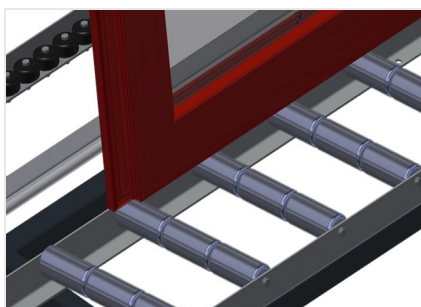

VR4000 F

Transportadoras verticais
de rolos

Transportadora vertical de rolos para transportar elementos de janelas

- Construção robusta em aço
- Transportadora vertical de rolos para o transporte sem interrupções até ao próximo processamento bem como para transportar as janelas acabadas até ao armazém e a ordenação
- Manuseamento fácil dos elementos de janelas
- Cada unidade de transportadora de rolos 4 000 mm de comprimento
- Perfis corredeiras em plástico superior e inferior
- Três transportadoras de roletes com rolos de borracha, diâmetro de 50 mm
- Unidade base com suporte terminal
- Transportadora vertical de rolos sobre carrilhos, móvel com rodas de friso

Opções

- Carrilho de deslocação 2,0 m tanto para o lado esquerdo como para o lado direito
- Retentor terminal para VR
- Rolo de alimentação para VR
- Protetor de perfis para rolos de suporte (alu)

Transportadora vertical de rolos VR 4000 F

Rolos de suporte

Rodas dirigíveis contínuas, largura dos rolos de suporte 200 mm, unidade de transportadora de rolos com comprimento de 2 000 mm, 3 000 mm e 4 000 mm

Transportadora de roletes

Três transportadoras de roletes com rolos de borracha, diâmetro de 50 mm

Encosto

Encosto traseiro com perfis corredeiras em plástico superior e inferior

Manejo

Manejo para deslizar facilmente a transportadora de rolos sobre carris

Unidade móvel

Dispositivo móvel com rodas de friso e imobilizador