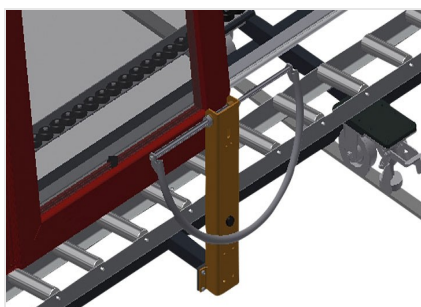

VR4000 F

Transportadoras verticais
de rolos

Transportadora vertical de rolos para transportar elementos de janelas

- Construção robusta em aço
- Transportadora vertical de rolos para o transporte sem interrupções até ao próximo processamento bem como para transportar as janelas acabadas até ao armazém e a ordenação
- Manuseamento fácil dos elementos de janelas
- Cada unidade de transportadora de rolos 4 000 mm de comprimento
- Perfis corredeiras em plástico superior e inferior
- Três transportadoras de roletes com rolos de borracha, diâmetro de 50 mm
- Unidade base com suporte terminal
- Transportadora vertical de rolos sobre carrilhos, móvel com rodas de friso

Opções

- Carrilho de deslocação 2,0 m tanto para o lado esquerdo como para o lado direito
- Retentor terminal para VR
- Rolo de alimentação para VR
- Protetor de perfis para rolos de suporte (alu)

Transportadora vertical de rolos VR 4000 F

Rolos de suporte

Rodas dirigíveis contínuas, largura dos rolos de suporte 200 mm, unidade de transportadora de rolos com comprimento de 2 000 mm, 3 000 mm e 4 000 mm

Transportadora de roletes

Três transportadoras de roletes com rolos de borracha, diâmetro de 50 mm

Encosto

Encosto traseiro com perfis corredeiras em plástico superior e inferior

Manejo

Manejo para deslizar facilmente a transportadora de rolos sobre carris

Unidade móvel

Dispositivo móvel com rodas de friso e imobilizador