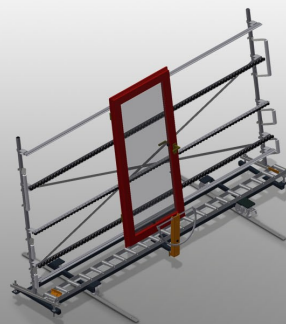

VR4000 F

Transportadoras verticais
de rolos

Transportadora vertical de rolos para transportar elementos de janelas

- Construção robusta em aço
- Transportadora vertical de rolos para o transporte sem interrupções até ao próximo processamento bem como para transportar as janelas acabadas até ao armazém e a ordenação
- Manuseamento fácil dos elementos de janelas
- Cada unidade de transportadora de rolos 4 000 mm de comprimento
- Perfis corredeiras em plástico superior e inferior
- Três transportadoras de roletes com rolos de borracha, diâmetro de 50 mm
- Unidade base com suporte terminal
- Transportadora vertical de rolos sobre carrilhos, móvel com rodas de friso

Opções

- Carrilho de deslocação 2,0 m tanto para o lado esquerdo como para o lado direito
- Retentor terminal para VR
- Rolo de alimentação para VR
- Protetor de perfis para rolos de suporte (alu)

Transportadora vertical de rolos VR 4000 F

Rolos de suporte

Rodas dirigíveis contínuas, largura dos rolos de suporte 200 mm, unidade de transportadora de rolos com comprimento de 2 000 mm, 3 000 mm e 4 000 mm

Transportadora de roletes

Três transportadoras de roletes com rolos de borracha, diâmetro de 50 mm

Encosto

Encosto traseiro com perfis corredeiras em plástico superior e inferior

Manejo

Manejo para deslizar facilmente a transportadora de rolos sobre carris

Unidade móvel

Dispositivo móvel com rodas de friso e imobilizador