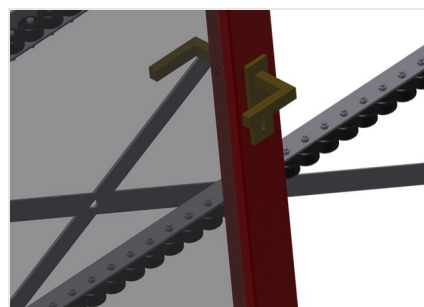

VR4000 F

Transportadoras verticais
de rolos

Transportadora vertical de rolos para transportar elementos de janelas

- Construção robusta em aço
- Transportadora vertical de rolos para o transporte sem interrupções até ao próximo processamento bem como para transportar as janelas acabadas até ao armazém e a ordenação
- Manuseamento fácil dos elementos de janelas
- Cada unidade de transportadora de rolos 4 000 mm de comprimento
- Perfis corredeiras em plástico superior e inferior
- Três transportadoras de roletes com rolos de borracha, diâmetro de 50 mm
- Unidade base com suporte terminal
- Transportadora vertical de rolos sobre carrilhos, móvel com rodas de friso

Opções

- Carrilho de deslocação 2,0 m tanto para o lado esquerdo como para o lado direito
- Retentor terminal para VR
- Rolo de alimentação para VR
- Protetor de perfis para rolos de suporte (alu)

Transportadora vertical de rolos VR 4000 F

Rolos de suporte

Rodas dirigíveis contínuas, largura dos rolos de suporte 200 mm, unidade de transportadora de rolos com comprimento de 2 000 mm, 3 000 mm e 4 000 mm

Transportadora de roletes

Três transportadoras de roletes com rolos de borracha, diâmetro de 50 mm

Encosto

Encosto traseiro com perfis corredeiras em plástico superior e inferior

Manejo

Manejo para deslizar facilmente a transportadora de rolos sobre carris

Unidade móvel

Dispositivo móvel com rodas de friso e imobilizador