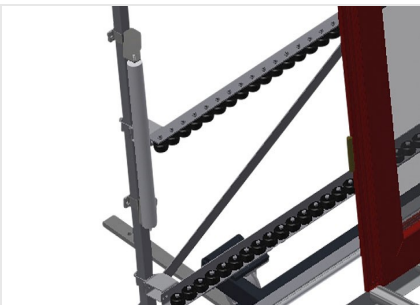

VR4000 F

Transportadoras verticais
de rolos

Transportadora vertical de rolos para transportar elementos de janelas

- Construção robusta em aço
- Transportadora vertical de rolos para o transporte sem interrupções até ao próximo processamento bem como para transportar as janelas acabadas até ao armazém e a ordenação
- Manuseamento fácil dos elementos de janelas
- Cada unidade de transportadora de rolos 4 000 mm de comprimento
- Perfis corredeiras em plástico superior e inferior
- Três transportadoras de roletes com rolos de borracha, diâmetro de 50 mm
- Unidade base com suporte terminal
- Transportadora vertical de rolos sobre carrilhos, móvel com rodas de friso

Opções

- Carrilho de deslocação 2,0 m tanto para o lado esquerdo como para o lado direito
- Retentor terminal para VR
- Rolo de alimentação para VR
- Protetor de perfis para rolos de suporte (alu)

Transportadora vertical de rolos VR 4000 F

Encosto

Encosto traseiro com perfis corredeiras em plástico superior e inferior

Manejo

Manejo para deslizar facilmente a transportadora de rolos sobre carris

Unidade móvel

Dispositivo móvel com rodas de friso e imobilizador

Carrilho de deslocação

Carrilhos de deslocação 2,0 m tanto para o lado esquerdo como para o lado direito

Retentor terminal

Retentor terminal Rb = 200 mm

Protetor de perfis

Protetor de perfis para rolos de suporte 200 mm (alu/11 x, alu/16 x e alu/21 x). Rolos de suporte revestidos com mangueira de proteção