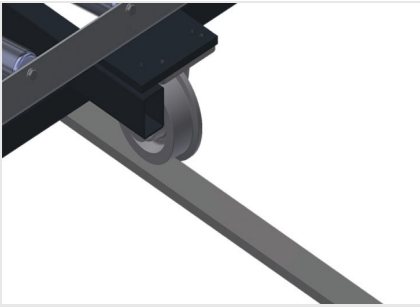

VR4000 F

Transportadoras verticais
de rolos

Transportadora vertical de rolos para transportar elementos de janelas

- Construção robusta em aço
- Transportadora vertical de rolos para o transporte sem interrupções até ao próximo processamento bem como para transportar as janelas acabadas até ao armazém e a ordenação
- Manuseamento fácil dos elementos de janelas
- Cada unidade de transportadora de rolos 4 000 mm de comprimento
- Perfis corredeiras em plástico superior e inferior
- Três transportadoras de roletes com rolos de borracha, diâmetro de 50 mm
- Unidade base com suporte terminal
- Transportadora vertical de rolos sobre carrilhos, móvel com rodas de friso

Rolos de suporte

Rodas dirigíveis contínuas, largura dos rolos de suporte 200 mm, unidade de transportadora de rolos com comprimento de 2 000 mm, 3 000 mm e 4 000 mm

Transportadora de roletes

Três transportadoras de roletes com rolos de borracha, diâmetro de 50 mm

Encosto

Encosto traseiro com perfis corredeiras em plástico superior e inferior

Manejo

Manejo para deslizar facilmente a transportadora de rolos sobre carris

Unidade móvel

Dispositivo móvel com rodas de friso e imobilizador

Carrilho de deslocação

Carrilhos de deslocação 2,0 m tanto para o lado esquerdo como para o lado direito

Retentor terminal

Retentor terminal Rb = 200 mm

Protetor de perfis

Protetor de perfis para rolos de suporte 200 mm (alu/11 x, alu/16 x e alu/21 x). Rolos de suporte revestidos com mangueira de proteção