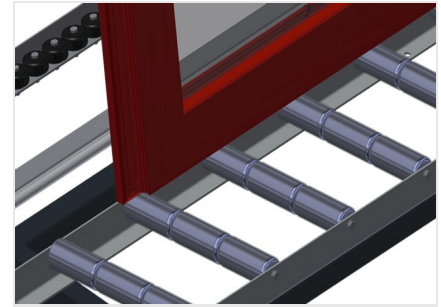

VR4000 F

Transportadoras verticais
de rolos

Transportadora vertical de rolos para transportar elementos de janelas

- Construção robusta em aço
- Transportadora vertical de rolos para o transporte sem interrupções até ao próximo processamento bem como para transportar as janelas acabadas até ao armazém e a ordenação
- Manuseamento fácil dos elementos de janelas
- Cada unidade de transportadora de rolos 4 000 mm de comprimento
- Perfis corredeiras em plástico superior e inferior
- Três transportadoras de roletes com rolos de borracha, diâmetro de 50 mm
- Unidade base com suporte terminal
- Transportadora vertical de rolos sobre carrilhos, móvel com rodas de friso

Encosto

Encosto traseiro com perfis corredeiras em plástico superior e inferior

Manejo

Manejo para deslizar facilmente a transportadora de rolos sobre carris

Unidade móvel

Dispositivo móvel com rodas de friso e imobilizador

Carrilho de deslocação

Carrilhos de deslocação 2,0 m tanto para o lado esquerdo como para o lado direito

Retentor terminal

Retentor terminal Rb = 200 mm

Protetor de perfis

Protetor de perfis para rolos de suporte 200 mm (alu/11 x, alu/16 x e alu/21 x). Rolos de suporte revestidos com mangueira de proteção