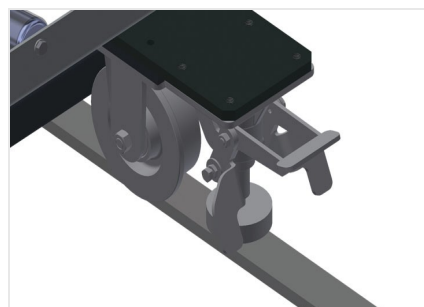

VR4000 F

Transportadoras verticais
de rolos

Transportadora vertical de rolos para transportar elementos de janelas

- Construção robusta em aço
- Transportadora vertical de rolos para o transporte sem interrupções até ao próximo processamento bem como para transportar as janelas acabadas até ao armazém e a ordenação
- Manuseamento fácil dos elementos de janelas
- Cada unidade de transportadora de rolos 4 000 mm de comprimento
- Perfis corredeiras em plástico superior e inferior
- Três transportadoras de roletes com rolos de borracha, diâmetro de 50 mm
- Unidade base com suporte terminal
- Transportadora vertical de rolos sobre carrilhos, móvel com rodas de friso

Opções

- Carrilho de deslocação 2,0 m tanto para o lado esquerdo como para o lado direito
- Retentor terminal para VR
- Rolo de alimentação para VR
- Protetor de perfis para rolos de suporte (alu)

Transportadora vertical de rolos VR 4000 F

Rolos de suporte

Rodas dirigíveis contínuas, largura dos rolos de suporte 200 mm, unidade de transportadora de rolos com comprimento de 2 000 mm, 3 000 mm e 4 000 mm

Transportadora de roletes

Três transportadoras de roletes com rolos de borracha, diâmetro de 50 mm

Encosto

Encosto traseiro com perfis corredeiras em plástico superior e inferior

Manejo

Manejo para deslizar facilmente a transportadora de rolos sobre carris

Unidade móvel

Dispositivo móvel com rodas de friso e imobilizador