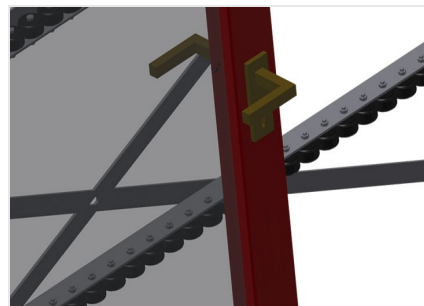

VR4000 F

Transportadoras verticais
de rolos

Transportadora vertical de rolos para transportar elementos de janelas

- Construção robusta em aço
- Transportadora vertical de rolos para o transporte sem interrupções até ao próximo processamento bem como para transportar as janelas acabadas até ao armazém e a ordenação
- Manuseamento fácil dos elementos de janelas
- Cada unidade de transportadora de rolos 4 000 mm de comprimento
- Perfis corredeiras em plástico superior e inferior
- Três transportadoras de roletes com rolos de borracha, diâmetro de 50 mm
- Unidade base com suporte terminal
- Transportadora vertical de rolos sobre carrilhos, móvel com rodas de friso

Opções

- Carrilho de deslocação 2,0 m tanto para o lado esquerdo como para o lado direito
- Retentor terminal para VR
- Rolo de alimentação para VR
- Protetor de perfis para rolos de suporte (alu)

Transportadora vertical de rolos VR 4000 F

Rolos de suporte

Rodas dirigíveis contínuas, largura dos rolos de suporte 200 mm, unidade de transportadora de rolos com comprimento de 2 000 mm, 3 000 mm e 4 000 mm

Transportadora de roletes

Três transportadoras de roletes com rolos de borracha, diâmetro de 50 mm

Encosto

Encosto traseiro com perfis corredeiras em plástico superior e inferior

Manejo

Manejo para deslizar facilmente a transportadora de rolos sobre carris

Unidade móvel

Dispositivo móvel com rodas de friso e imobilizador