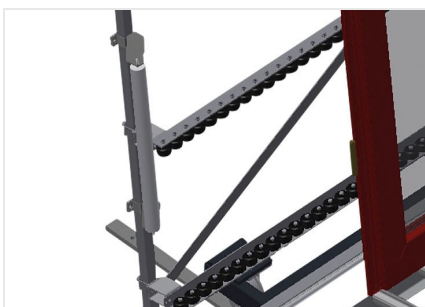

VR4000 F

Transportadoras verticais
de rolos

Transportadora vertical de rolos para transportar elementos de janelas

- Construção robusta em aço
- Transportadora vertical de rolos para o transporte sem interrupções até ao próximo processamento bem como para transportar as janelas acabadas até ao armazém e a ordenação
- Manuseamento fácil dos elementos de janelas
- Cada unidade de transportadora de rolos 4 000 mm de comprimento
- Perfis corredeiras em plástico superior e inferior
- Três transportadoras de roletes com rolos de borracha, diâmetro de 50 mm
- Unidade base com suporte terminal
- Transportadora vertical de rolos sobre carrilhos, móvel com rodas de friso

Opções

- Carrilho de deslocação 2,0 m tanto para o lado esquerdo como para o lado direito
- Retentor terminal para VR
- Rolo de alimentação para VR
- Protetor de perfis para rolos de suporte (alu)

Transportadora vertical de rolos VR 4000 F

Encosto

Encosto traseiro com perfis corredeiras em plástico superior e inferior

Manejo

Manejo para deslizar facilmente a transportadora de rolos sobre carris

Unidade móvel

Dispositivo móvel com rodas de friso e imobilizador

Carrilho de deslocação

Carrilhos de deslocação 2,0 m tanto para o lado esquerdo como para o lado direito

Retentor terminal

Retentor terminal Rb = 200 mm

Protetor de perfis

Protetor de perfis para rolos de suporte 200 mm (alu/11 x, alu/16 x e alu/21 x). Rolos de suporte revestidos com mangueira de proteção