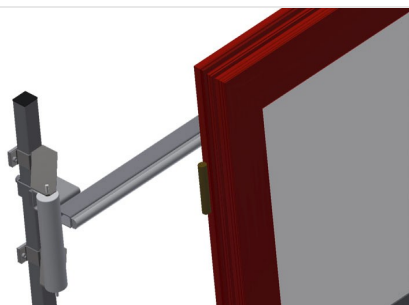

VR4000 F

Transportadoras verticais
de rolos

Transportadora vertical de rolos para transportar elementos de janelas

- Construção robusta em aço
- Transportadora vertical de rolos para o transporte sem interrupções até ao próximo processamento bem como para transportar as janelas acabadas até ao armazém e a ordenação
- Manuseamento fácil dos elementos de janelas
- Cada unidade de transportadora de rolos 4 000 mm de comprimento
- Perfis corredeiras em plástico superior e inferior
- Três transportadoras de roletes com rolos de borracha, diâmetro de 50 mm
- Unidade base com suporte terminal
- Transportadora vertical de rolos sobre carrilhos, móvel com rodas de friso

Opções

- Carrilho de deslocação 2,0 m tanto para o lado esquerdo como para o lado direito
- Retentor terminal para VR
- Rolo de alimentação para VR
- Protetor de perfis para rolos de suporte (alu)

Transportadora vertical de rolos VR 4000 F

Rolos de suporte

Rodas dirigíveis contínuas, largura dos rolos de suporte 200 mm, unidade de transportadora de rolos com comprimento de 2 000 mm, 3 000 mm e 4 000 mm

Transportadora de roletes

Três transportadoras de roletes com rolos de borracha, diâmetro de 50 mm

Encosto

Encosto traseiro com perfis corredeiras em plástico superior e inferior

Manejo

Manejo para deslizar facilmente a transportadora de rolos sobre carris

Unidade móvel

Dispositivo móvel com rodas de friso e imobilizador