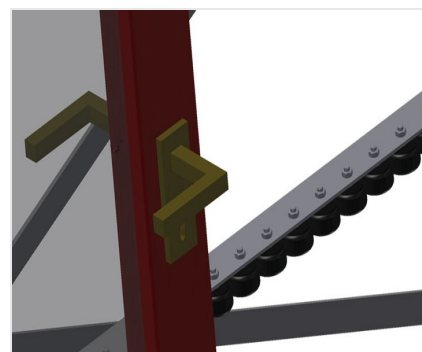

### VR4000 DF

Transportadoras verticais  
de rolos

- Construção robusta em aço
- Transportadora vertical de rolos para o transporte sem interrupções até ao próximo processamento bem como para transportar as janelas acabadas até ao armazém e a ordenação
- Fácil manuseamento dos elementos de janelas
- Cada unidade de transportadora de rolos 4 000 mm de comprimento
- Perfis corrediças em plástico superior e inferior
- Três transportadoras de roletes com rolos de borracha, diâmetro de 50 mm
- Unidade base com suporte terminal
- Transportadora vertical de rolos sobre carrilhos, móvel com rodas de friso
- Transportadora de rolos, girável por 360°

#### Opções

- Carrilho de deslocação 2,0 m tanto para o lado esquerdo como para o lado direito
- Retentor terminal para VR
- Rolo de alimentação para VR
- Protetor de perfis para rolos de suporte (alu)

### Transportadora vertical de rolos com dispositivo de condução e rotativo VR 4000 DF

### Rolos de suporte

Rodas dirigíveis contínuas, largura dos rolos de suporte 200 mm.