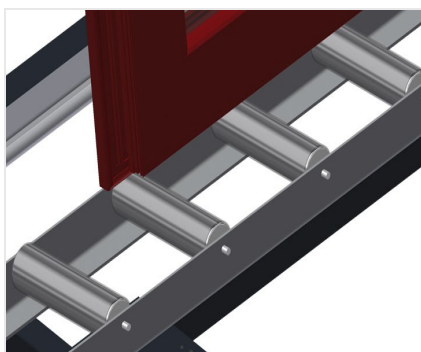

### VR4000 DF

Transportadoras verticais  
de rolos

- Construção robusta em aço
- Transportadora vertical de rolos para o transporte sem interrupções até ao próximo processamento bem como para transportar as janelas acabadas até ao armazém e a ordenação
- Fácil manuseamento dos elementos de janelas
- Cada unidade de transportadora de rolos 4 000 mm de comprimento
- Perfis corrediças em plástico superior e inferior
- Três transportadoras de roletes com rolos de borracha, diâmetro de 50 mm
- Unidade base com suporte terminal
- Transportadora vertical de rolos sobre carrilhos, móvel com rodas de friso
- Transportadora de rolos, girável por 360°

#### Opções

- Carrilho de deslocação 2,0 m tanto para o lado esquerdo como para o lado direito
- Retentor terminal para VR
- Rolo de alimentação para VR
- Protetor de perfis para rolos de suporte (alu)

### Transportadora vertical de rolos com dispositivo de condução e rotativo VR 4000 DF

### Rolos de suporte

Rodas dirigíveis contínuas, largura dos rolos de suporte 200 mm.