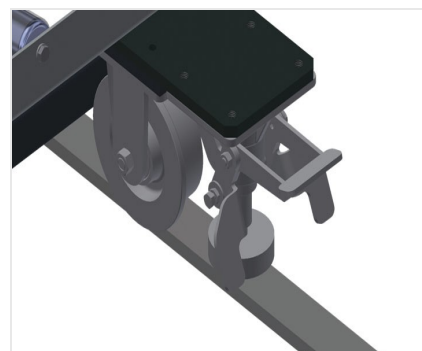

Unidade móvel

Dispositivo móvel com rodas de friso e imobilizador