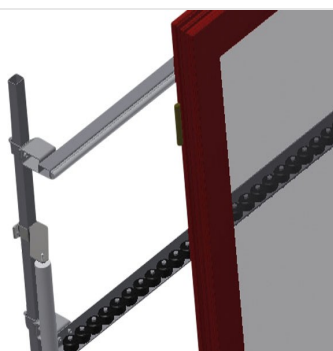

Encosto

Encosto traseiro com perfis corredeiras em plástico superior e inferior