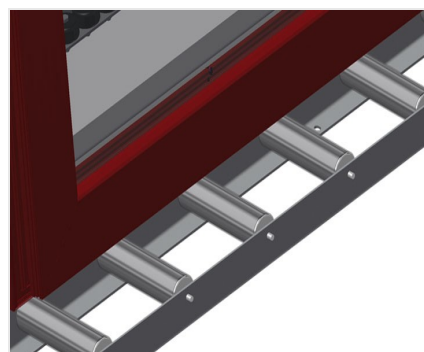

Protetor de perfis

Protetor de perfis para rolos de suporte 200 mm (alu/16 x e alu/21 x). Rolos de suporte revestidos com mangueira de proteção