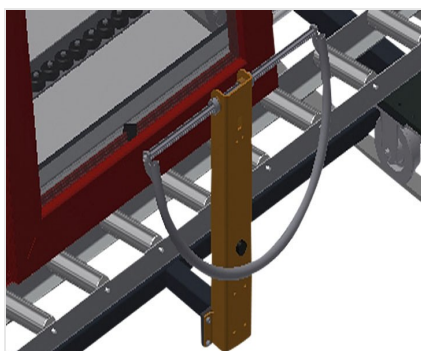

Manejo

Manejo para deslizar facilmente a transportadora de rolos sobre carris