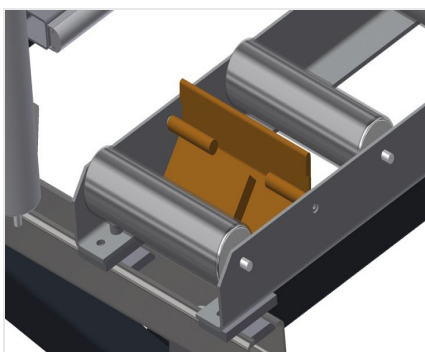

Retentor terminal

Retentor terminal Rb = 200 mm para VR