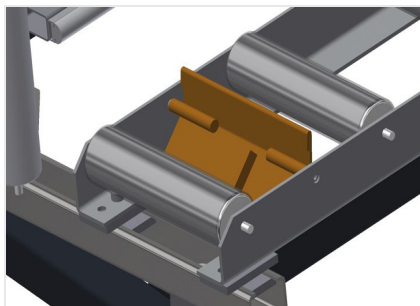

Retentor terminal

Retentor terminal Rb = 200 mm para VR