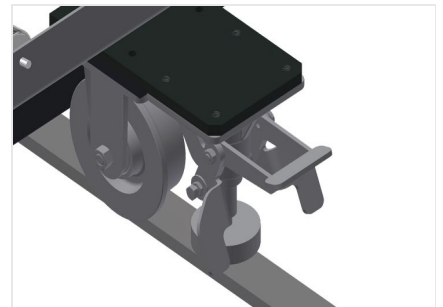

Unidade móvel

Dispositivo móvel com rodas de friso e imobilizador