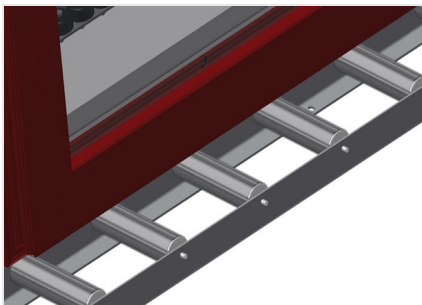

Protetor de perfis

Protetor de perfis para rolos de suporte 200 mm (alu/16 x e alu/21 x). Rolos de suporte revestidos com mangueira de proteção