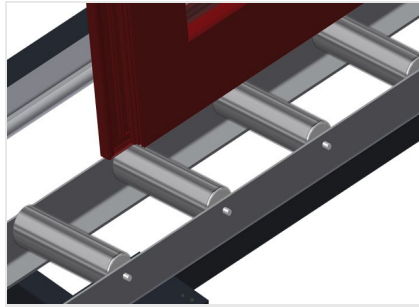

### VR4000 DF

Transportadoras verticais  
de rolos

- Construção robusta em aço
- Transportadora vertical de rolos para o transporte sem interrupções até ao próximo processamento bem como para transportar as janelas acabadas até ao armazém e a ordenação
- Fácil manuseamento dos elementos de janelas
- Cada unidade de transportadora de rolos 4 000 mm de comprimento
- Perfis corredeiras em plástico superior e inferior
- Três transportadoras de roletes com rolos de borracha, diâmetro de 50 mm
- Unidade base com suporte terminal
- Transportadora vertical de rolos sobre carrilhos, móvel com rodas de friso
- Transportadora de rolos, girável por 360°

#### Opções

- Carrilho de deslocação 2,0 m tanto para o lado esquerdo como para o lado direito
- Retentor terminal para VR
- Rolo de alimentação para VR
- Protetor de perfis para rolos de suporte (alu)

### Transportadora vertical de rolos com dispositivo de condução e rotativo VR 4000 DF

### Rolos de suporte

Rodas dirigíveis contínuas, largura dos rolos de suporte 200 mm, unidade de transportadora de rolos com comprimento de 4 000 mm