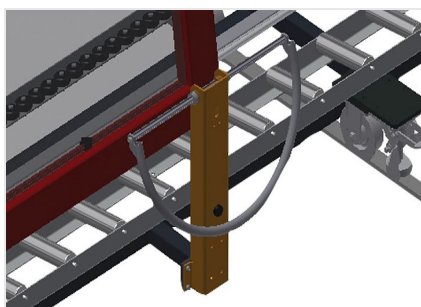

Manejo

Manejo para deslizar facilmente a transportadora de rolos sobre carris