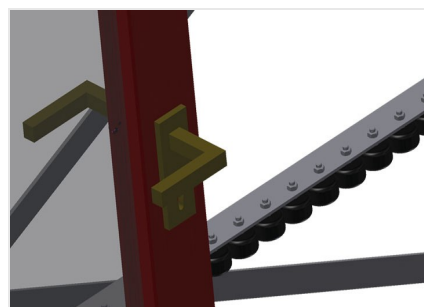

### VR4000 DF

Transportadoras verticais  
de rolos

- Construção robusta em aço
- Transportadora vertical de rolos para o transporte sem interrupções até ao próximo processamento bem como para transportar as janelas acabadas até ao armazém e a ordenação
- Fácil manuseamento dos elementos de janelas
- Cada unidade de transportadora de rolos 4 000 mm de comprimento
- Perfis corredeiras em plástico superior e inferior
- Três transportadoras de roletes com rolos de borracha, diâmetro de 50 mm
- Unidade base com suporte terminal
- Transportadora vertical de rolos sobre carrilhos, móvel com rodas de friso
- Transportadora de rolos, girável por 360°

#### Opções

- Carrilho de deslocação 2,0 m tanto para o lado esquerdo como para o lado direito
- Retentor terminal para VR
- Rolo de alimentação para VR
- Protetor de perfis para rolos de suporte (alu)

### Transportadora vertical de rolos com dispositivo de condução e rotativo VR 4000 DF

### Rolos de suporte

Rodas dirigíveis contínuas, largura dos rolos de suporte 200 mm, unidade de transportadora de rolos com comprimento de 4 000 mm