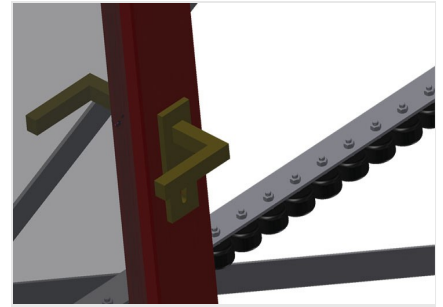

### VR4000 DF

Transportadoras verticais  
de rolos

- Construção robusta em aço
- Transportadora vertical de rolos para o transporte sem interrupções até ao próximo processamento bem como para transportar as janelas acabadas até ao armazém e a ordenação
- Fácil manuseamento dos elementos de janelas
- Cada unidade de transportadora de rolos 4 000 mm de comprimento
- Perfis corredeiras em plástico superior e inferior
- Três transportadoras de roletes com rolos de borracha, diâmetro de 50 mm
- Unidade base com suporte terminal
- Transportadora vertical de rolos sobre carrilhos, móvel com rodas de friso
- Transportadora de rolos, girável por 360°

#### Opções

- Carrilho de deslocação 2,0 m tanto para o lado esquerdo como para o lado direito
- Retentor terminal para VR
- Rolo de alimentação para VR
- Protetor de perfis para rolos de suporte (alu)

### Transportadora vertical de rolos com dispositivo de condução e rotativo VR 4000 DF

### Rolos de suporte

Rodas dirigíveis contínuas, largura dos rolos de suporte 200 mm, unidade de transportadora de rolos com comprimento de 4 000 mm