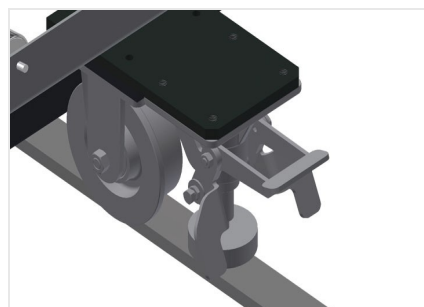

Unidade móvel

Dispositivo móvel com rodas de friso e imobilizador