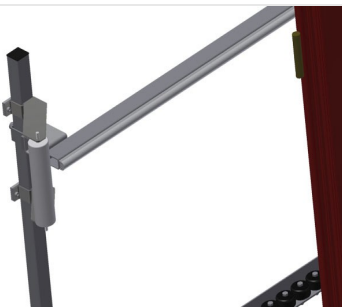

Encosto

Encosto traseiro com perfis corredeiras em plástico superior e inferior