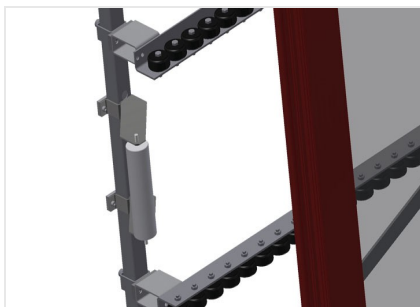

Adicionais transportadoras de roletes

Adicionais transportadoras de roletes com rolos de borracha em cima/baixo