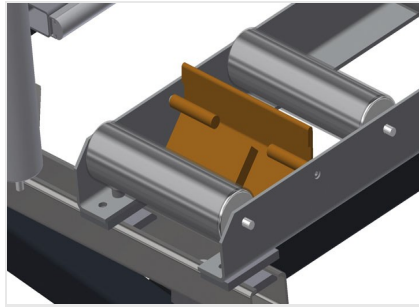

Retentor terminal

Retentor terminal Rb = 200 mm para VR