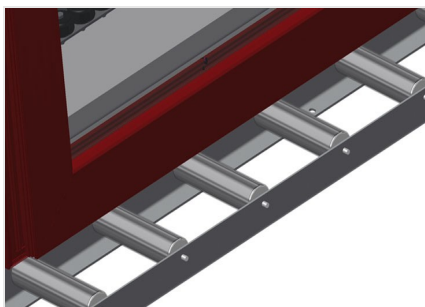

Protetor de perfis

Protetor de perfis para rolos de suporte 200 mm (alu/16 x e alu/21 x). Rolos de suporte revestidos com mangueira de proteção