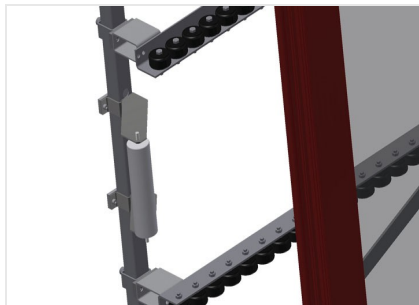

Adicionais transportadoras de roletes

Adicionais transportadoras de roletes com rolos de borracha em cima/baixo