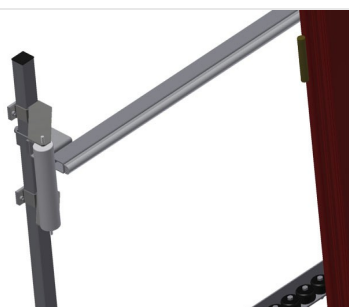

Encosto

Encosto traseiro com perfis corredeiras em plástico superior e inferior