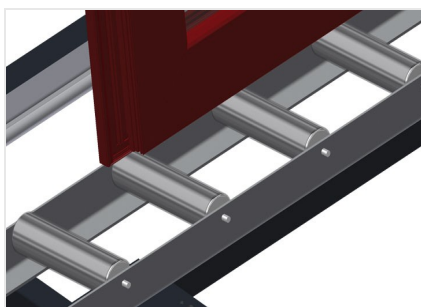

### VR4000 DF

Transportadoras verticais  
de rolos

- Construção robusta em aço
- Transportadora vertical de rolos para o transporte sem interrupções até ao próximo processamento bem como para transportar as janelas acabadas até ao armazém e a ordenação
- Fácil manuseamento dos elementos de janelas
- Cada unidade de transportadora de rolos 4 000 mm de comprimento
- Perfis corredeiras em plástico superior e inferior
- Três transportadoras de roletes com rolos de borracha, diâmetro de 50 mm
- Unidade base com suporte terminal
- Transportadora vertical de rolos sobre carrilhos, móvel com rodas de friso
- Transportadora de rolos, girável por 360°

#### Opções

- Carrilho de deslocação 2,0 m tanto para o lado esquerdo como para o lado direito
- Retentor terminal para VR
- Rolo de alimentação para VR
- Protetor de perfis para rolos de suporte (alu)

### Transportadora vertical de rolos com dispositivo de condução e rotativo VR 4000 DF

### Rolos de suporte

Rodas dirigíveis contínuas, largura dos rolos de suporte 200 mm, unidade de transportadora de rolos com comprimento de 4 000 mm