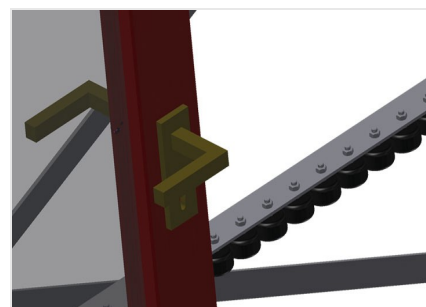

### VR4000 DF

Transportadoras verticais  
de rolos

- Construção robusta em aço
- Transportadora vertical de rolos para o transporte sem interrupções até ao próximo processamento bem como para transportar as janelas acabadas até ao armazém e a ordenação
- Fácil manuseamento dos elementos de janelas
- Cada unidade de transportadora de rolos 4 000 mm de comprimento
- Perfis corredeiras em plástico superior e inferior
- Três transportadoras de roletes com rolos de borracha, diâmetro de 50 mm
- Unidade base com suporte terminal
- Transportadora vertical de rolos sobre carrilhos, móvel com rodas de friso
- Transportadora de rolos, girável por 360°

#### Opções

- Carrilho de deslocação 2,0 m tanto para o lado esquerdo como para o lado direito
- Retentor terminal para VR
- Rolo de alimentação para VR
- Protetor de perfis para rolos de suporte (alu)

### Transportadora vertical de rolos com dispositivo de condução e rotativo VR 4000 DF

### Rolos de suporte

Rodas dirigíveis contínuas, largura dos rolos de suporte 200 mm, unidade de transportadora de rolos com comprimento de 4 000 mm