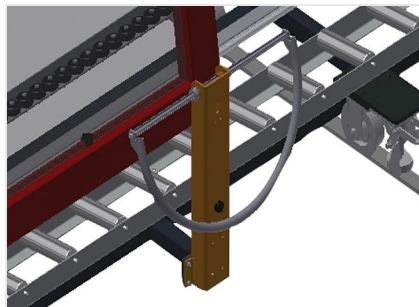

Manejo

Manejo para deslizar facilmente a transportadora de rolos sobre carris