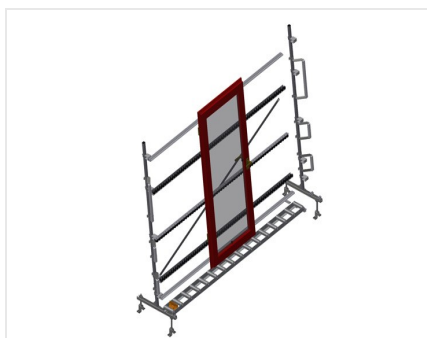

VR3000

Transportadoras verticais
de rolos

Transportadora vertical de rolos para transportar e armazenar de elementos de janelas

- Construção robusta em aço
- Ampliação por sistema modular
- Transportadora vertical de rolos para transportar e armazenar de elementos de janelas
- Fácil manuseamento dos elementos de janelas
- Cada unidade de transportadora de rolos 3 000 mm de comprimento
- Perfis corredeiras em plástico superior e inferior
- Três transportadoras de roletes com rolos de borracha, diâmetro de 50 mm

Opções

- Suporte terminal
- Retentor terminal
- Rolo de alimentação
- Protetor de perfis para rolos de suporte (alu)
- Unidade base sem suporte terminal

Transportadora vertical de rolos VR 3000

Rolos de suporte

Rodas dirigíveis contínuas, largura dos rolos de suporte 200 mm. Unidade de transportadora de rolos com 2 000 mm, 3 000 mm e 4 000 mm de comprimento

Transportadora de roletes

Três transportadoras de roletes com rolos de borracha, diâmetro de 50 mm

Encosto

Encosto traseiro com perfis corredeiras em plástico superior e inferior

Transportadora de rolos Ajuste em altura

Altura da transportadora de rolos inferior ajustável por meio dos pés

Transportadora de roletes Ajuste em altura