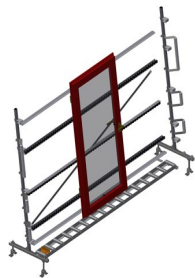

VR3000

Transportadoras verticais de rolos

Transportadora vertical de rolos para transportar e armazenar de elementos de janelas

- Construção robusta em aço
- Ampliação por sistema modular
- Transportadora vertical de rolos para transportar e armazenar de elementos de janelas
- Fácil manuseamento dos elementos de janelas
- Cada unidade de transportadora de rolos 3 000 mm de comprimento
- Perfis corredeiras em plástico superior e inferior
- Três transportadoras de roletes com rolos de borracha, diâmetro de 50 mm

Opções

- Suporte terminal
- Retentor terminal
- Rolo de alimentação
- Protetor de perfis para rolos de suporte (alu)
- Unidade base sem suporte terminal

Transportadora vertical de rolos VR 3000

Rolos de suporte

Rodas dirigíveis contínuas, largura dos rolos de suporte 200 mm. Unidade de transportadora de rolos com 2 000 mm, 3 000 mm e 4 000 mm de comprimento

Transportadora de roletes

Três transportadoras de roletes com rolos de borracha, diâmetro de 50 mm

Encosto

Encosto traseiro com perfis corredeiras em plástico superior e inferior

Transportadora de rolos Ajuste em altura

Altura da transportadora de rolos inferior ajustável por meio dos pés

Transportadora de roletes Ajuste em altura