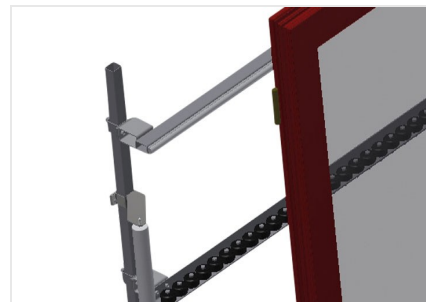

VR3000

Transportadoras verticais de rolos

Transportadora vertical de rolos para transportar e armazenar de elementos de janelas

- Construção robusta em aço
- Ampliação por sistema modular
- Transportadora vertical de rolos para transportar e armazenar de elementos de janelas
- Fácil manuseamento dos elementos de janelas
- Cada unidade de transportadora de rolos 3 000 mm de comprimento
- Perfis corredeiras em plástico superior e inferior
- Três transportadoras de roletes com rolos de borracha, diâmetro de 50 mm

Encosto

Encosto traseiro com perfis corredeiras em plástico superior e inferior

Transportadora de rolos Ajuste em altura

Altura da transportadora de rolos inferior ajustável por meio dos pés

Transportadora de roletes Ajuste em altura

Transportadora de roletes ajustável em altura

Suporte terminal

Suporte terminal para VR 2000/3000/4000 é obrigatório no fim da linha

Retentor terminal

Retentor terminal Rb = 200 mm para VR

Rolo de alimentação

Rolos de proteção para o início ou fim da transportadora de rolos C = 500 mm (par)
C = 250 mm (par)

Protetor de perfis

Protetor de perfis para rolos de suporte 200 mm (alu/11 x e alu/16 x). Rolos de suporte revestidos com mangueira de proteção