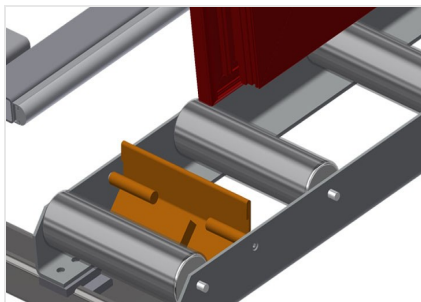

VR3000

Transportadoras verticais de rolos

Transportadora vertical de rolos para transportar e armazenar de elementos de janelas

- Construção robusta em aço
- Ampliação por sistema modular
- Transportadora vertical de rolos para transportar e armazenar de elementos de janelas
- Fácil manuseamento dos elementos de janelas
- Cada unidade de transportadora de rolos 3 000 mm de comprimento
- Perfis corredeiras em plástico superior e inferior
- Três transportadoras de roletes com rolos de borracha, diâmetro de 50 mm

Opções

- Suporte terminal
- Retentor terminal
- Rolo de alimentação
- Protetor de perfis para rolos de suporte (alu)
- Unidade base sem suporte terminal

Transportadora vertical de rolos VR 3000

Rolos de suporte

Encosto

Encosto traseiro com perfis corredeiras em plástico superior e inferior

Transportadora de rolos Ajuste em altura

Altura da transportadora de rolos inferior ajustável por meio dos pés

Transportadora de roletes Ajuste em altura

Transportadora de roletes ajustável em altura

Suporte terminal

Suporte terminal para VR 2000/3000/4000 é obrigatório no fim da linha

Retentor terminal

Retentor terminal Rb = 200 mm para VR

Rolo de alimentação