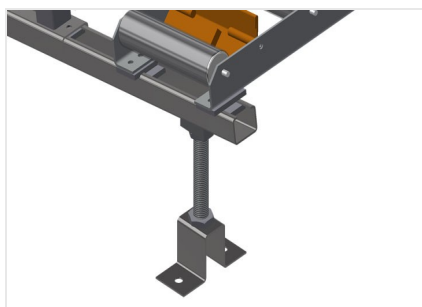

VR3000

Transportadoras verticais de rolos

Transportadora vertical de rolos para transportar e armazenar de elementos de janelas

- Construção robusta em aço
- Ampliação por sistema modular
- Transportadora vertical de rolos para transportar e armazenar de elementos de janelas
- Fácil manuseamento dos elementos de janelas
- Cada unidade de transportadora de rolos 3 000 mm de comprimento
- Perfis corredeiras em plástico superior e inferior
- Três transportadoras de roletes com rolos de borracha, diâmetro de 50 mm

Opções

- Suporte terminal
- Retentor terminal
- Rolo de alimentação
- Protetor de perfis para rolos de suporte (alu)
- Unidade base sem suporte terminal

Transportadora vertical de rolos VR 3000

Rolos de suporte

Rodas dirigíveis contínuas, largura dos rolos de suporte 200 mm. Unidade de transportadora de rolos com 2 000 mm, 3 000 mm e 4 000 mm de comprimento

Transportadora de roletes

Três transportadoras de roletes com rolos de borracha, diâmetro de 50 mm

Encosto

Encosto traseiro com perfis corredeiras em plástico superior e inferior

Transportadora de rolos Ajuste em altura

Altura da transportadora de rolos inferior ajustável por meio dos pés

Transportadora de roletes Ajuste em altura