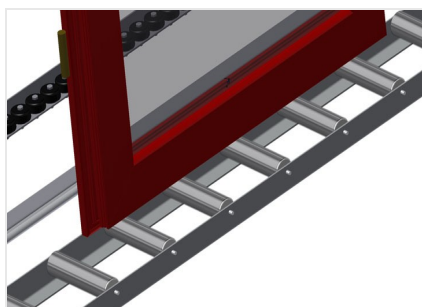

VR3000

Transportadoras verticais de rolos

Transportadora vertical de rolos para transportar e armazenar de elementos de janelas

- Construção robusta em aço
- Ampliação por sistema modular
- Transportadora vertical de rolos para transportar e armazenar de elementos de janelas
- Fácil manuseamento dos elementos de janelas
- Cada unidade de transportadora de rolos 3 000 mm de comprimento
- Perfis corredeiras em plástico superior e inferior
- Três transportadoras de roletes com rolos de borracha, diâmetro de 50 mm

Opções

- Suporte terminal
- Retentor terminal
- Rolo de alimentação
- Protetor de perfis para rolos de suporte (alu)
- Unidade base sem suporte terminal

Transportadora vertical de rolos VR 3000

Rolos de suporte

Rodas dirigíveis contínuas, largura dos rolos de suporte 200 mm. Unidade de transportadora de rolos com 2 000 mm, 3 000 mm e 4 000 mm de comprimento

Transportadora de roletes

Três transportadoras de roletes com rolos de borracha, diâmetro de 50 mm

Encosto

Encosto traseiro com perfis corredeiras em plástico superior e inferior

Transportadora de rolos Ajuste em altura

Altura da transportadora de rolos inferior ajustável por meio dos pés

Transportadora de roletes Ajuste em altura