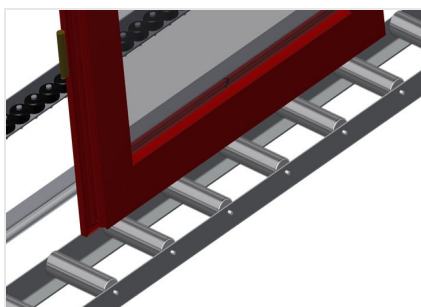

VR3000

Transportadoras verticais de rolos

Transportadora vertical de rolos para transportar e armazenar de elementos de janelas

- Construção robusta em aço
- Ampliação por sistema modular
- Transportadora vertical de rolos para transportar e armazenar de elementos de janelas
- Fácil manuseamento dos elementos de janelas
- Cada unidade de transportadora de rolos 3 000 mm de comprimento
- Perfis corredeiras em plástico superior e inferior
- Três transportadoras de roletes com rolos de borracha, diâmetro de 50 mm

Opções

- Suporte terminal
- Retentor terminal
- Rolo de alimentação
- Protetor de perfis para rolos de suporte (alu)
- Unidade base sem suporte terminal

Transportadora vertical de rolos VR 3000

Rolos de suporte

Rodas dirigíveis contínuas, largura dos rolos de suporte 200 mm. Unidade de transportadora de rolos com 2 000 mm, 3 000 mm e 4 000 mm de comprimento

Transportadora de roletes

Três transportadoras de roletes com rolos de borracha, diâmetro de 50 mm

Encosto

Encosto traseiro com perfis corredeiras em plástico superior e inferior

Transportadora de rolos Ajuste em altura

Altura da transportadora de rolos inferior ajustável por meio dos pés

Transportadora de roletes Ajuste em altura