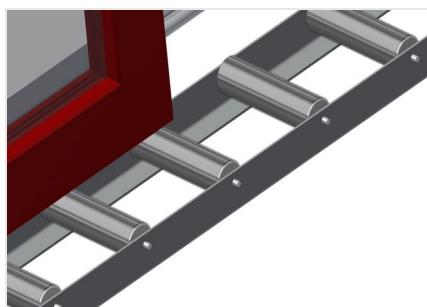

Protetor de perfis

Protetor de perfis para rolos de suporte 200 mm (alu/11 x e alu/16 x). Rolos de suporte revestidos com mangueira de proteção