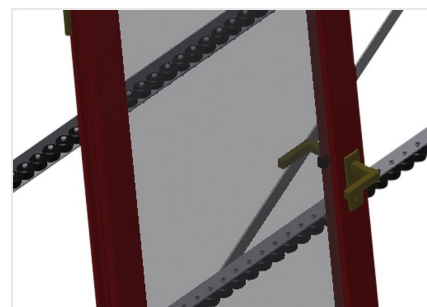

VR3000

Transportadoras verticais de rolos

Transportadora vertical de rolos para transportar e armazenar de elementos de janelas

- Construção robusta em aço
- Ampliação por sistema modular
- Transportadora vertical de rolos para transportar e armazenar de elementos de janelas
- Fácil manuseamento dos elementos de janelas
- Cada unidade de transportadora de rolos 3 000 mm de comprimento
- Perfis corredeiras em plástico superior e inferior
- Três transportadoras de roletes com rolos de borracha, diâmetro de 50 mm

Opções

- Suporte terminal
- Retentor terminal
- Rolo de alimentação
- Protetor de perfis para rolos de suporte (alu)
- Unidade base sem suporte terminal

Transportadora vertical de rolos VR 3000

Rolos de suporte

Rodas dirigíveis contínuas, largura dos rolos de suporte 200 mm. Unidade de transportadora de rolos com 2 000 mm, 3 000 mm e 4 000 mm de comprimento

Transportadora de roletes

Três transportadoras de roletes com rolos de borracha, diâmetro de 50 mm

Encosto

Encosto traseiro com perfis corredeiras em plástico superior e inferior

Transportadora de rolos Ajuste em altura

Altura da transportadora de rolos inferior ajustável por meio dos pés

Transportadora de roletes Ajuste em altura