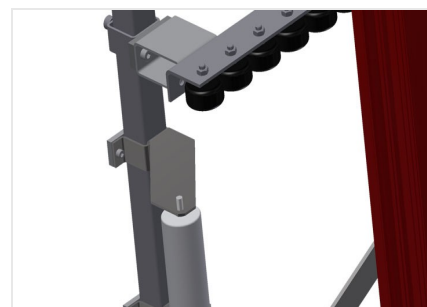

VR3000

Transportadoras verticais de rolos

Transportadora vertical de rolos para transportar e armazenar de elementos de janelas

- Construção robusta em aço
- Ampliação por sistema modular
- Transportadora vertical de rolos para transportar e armazenar de elementos de janelas
- Fácil manuseamento dos elementos de janelas
- Cada unidade de transportadora de rolos 3 000 mm de comprimento
- Perfis corredeiras em plástico superior e inferior
- Três transportadoras de roletes com rolos de borracha, diâmetro de 50 mm

Opções

- Suporte terminal
- Retentor terminal
- Rolo de alimentação
- Protetor de perfis para rolos de suporte (alu)
- Unidade base sem suporte terminal

Transportadora vertical de rolos VR 3000

Rolos de suporte

Rodas dirigíveis contínuas, largura dos rolos de suporte 200 mm. Unidade de transportadora de rolos com 2 000 mm, 3 000 mm e 4 000 mm de comprimento

Transportadora de roletes

Três transportadoras de roletes com rolos de borracha, diâmetro de 50 mm

Encosto

Encosto traseiro com perfis corredeiras em plástico superior e inferior

Transportadora de rolos Ajuste em altura

Altura da transportadora de rolos inferior ajustável por meio dos pés

Transportadora de roletes Ajuste em altura