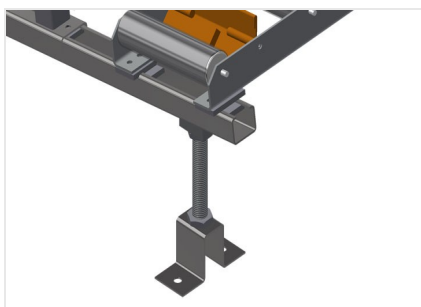

VR3000

Transportadoras verticais de rolos

Transportadora vertical de rolos para transportar e armazenar de elementos de janelas

- Construção robusta em aço
- Ampliação por sistema modular
- Transportadora vertical de rolos para transportar e armazenar de elementos de janelas
- Fácil manuseamento dos elementos de janelas
- Cada unidade de transportadora de rolos 3 000 mm de comprimento
- Perfis corredeiras em plástico superior e inferior
- Três transportadoras de roletes com rolos de borracha, diâmetro de 50 mm

Opções

- Suporte terminal
- Retentor terminal
- Rolo de alimentação
- Protetor de perfis para rolos de suporte (alu)
- Unidade base sem suporte terminal

Transportadora vertical de rolos VR 3000

Rolos de suporte

Rodas dirigíveis contínuas, largura dos rolos de suporte 200 mm. Unidade de transportadora de rolos com 2 000 mm, 3 000 mm e 4 000 mm de comprimento

Transportadora de roletes

Três transportadoras de roletes com rolos de borracha, diâmetro de 50 mm

Encosto

Encosto traseiro com perfis corredeiras em plástico superior e inferior

Transportadora de rolos Ajuste em altura

Altura da transportadora de rolos inferior ajustável por meio dos pés

Transportadora de roletes Ajuste em altura