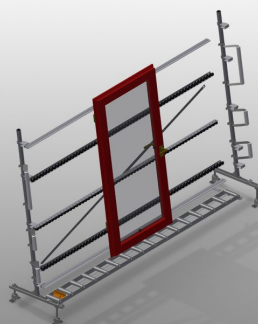

VR3000

Transportadoras verticais de rolos

Transportadora vertical de rolos para transportar e armazenar de elementos de janelas

- Construção robusta em aço
- Ampliação por sistema modular
- Transportadora vertical de rolos para transportar e armazenar de elementos de janelas
- Fácil manuseamento dos elementos de janelas
- Cada unidade de transportadora de rolos 3 000 mm de comprimento
- Perfis corredeiras em plástico superior e inferior
- Três transportadoras de roletes com rolos de borracha, diâmetro de 50 mm

Opções

- Suporte terminal
- Retentor terminal
- Rolo de alimentação
- Protetor de perfis para rolos de suporte (alu)
- Unidade base sem suporte terminal

Transportadora vertical de rolos VR 3000

Rolos de suporte

Rodas dirigíveis contínuas, largura dos rolos de suporte 200 mm. Unidade de transportadora de rolos com 2 000 mm, 3 000 mm e 4 000 mm de comprimento

Transportadora de roletes

Três transportadoras de roletes com rolos de borracha, diâmetro de 50 mm

Encosto

Encosto traseiro com perfis corredeiras em plástico superior e inferior

Transportadora de rolos Ajuste em altura

Altura da transportadora de rolos inferior ajustável por meio dos pés

Transportadora de roletes Ajuste em altura