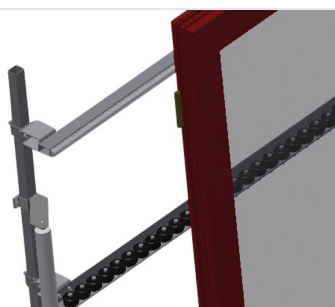

VR3000

Transportadoras verticais de rolos

Transportadora vertical de rolos para transportar e armazenar de elementos de janelas

- Construção robusta em aço
- Ampliação por sistema modular
- Transportadora vertical de rolos para transportar e armazenar de elementos de janelas
- Fácil manuseamento dos elementos de janelas
- Cada unidade de transportadora de rolos 3 000 mm de comprimento
- Perfis corredeiras em plástico superior e inferior
- Três transportadoras de roletes com rolos de borracha, diâmetro de 50 mm

Opções

- Suporte terminal
- Retentor terminal
- Rolo de alimentação
- Protetor de perfis para rolos de suporte (alu)
- Unidade base sem suporte terminal

Transportadora vertical de rolos VR 3000

Rolos de suporte

Rodas dirigíveis contínuas, largura dos rolos de suporte 200 mm. Unidade de transportadora de rolos com 2 000 mm, 3 000 mm e 4 000 mm de comprimento

Transportadora de roletes

Três transportadoras de roletes com rolos de borracha, diâmetro de 50 mm

Encosto

Encosto traseiro com perfis corredeiras em plástico superior e inferior

Transportadora de rolos Ajuste em altura

Altura da transportadora de rolos inferior ajustável por meio dos pés

Transportadora de roletes Ajuste em altura