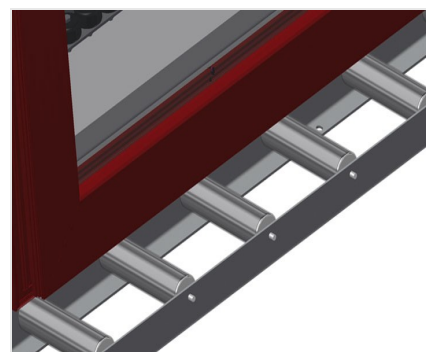

VR3000 F

Transportadoras verticais
de rolos

Transportadora vertical de rolos para transportar elementos de janelas

- Construção robusta em aço
- Transportadora vertical de rolos para o transporte sem interrupções até ao próximo processamento bem como para transportar as janelas acabadas até ao armazém e a ordenação
- Manuseamento fácil dos elementos de janelas
- Cada unidade de transportadora de rolos 3 000 mm de comprimento
- Perfis corredeiras em plástico superior e inferior
- Três transportadoras de roletes com rolos de borracha, diâmetro de 50 mm
- Unidade base com suporte terminal
- Transportadora vertical de rolos sobre carrilhos, móvel com rodas de friso

Rolos de suporte

Rodas dirigíveis contínuas, largura dos rolos de suporte 200 mm. Unidade de transportadora de rolos com 2 000 mm, 3 000 mm e 4 000 mm de comprimento

Transportadora de roletes

Três transportadoras de roletes com rolos de borracha, diâmetro de 50 mm

Encosto

Encosto traseiro com perfis corredeiras em plástico superior e inferior

Manejo

Manejo para deslizar facilmente a transportadora de rolos sobre carris

Unidade móvel

Dispositivo móvel com rodas de friso e imobilizador

Retentor terminal

Retentor terminal Rb = 200 mm para VR

Rolo de alimentação

Rolos de proteção para o início ou fim da transportadora de rolos C = 500 mm (par) C = 250 mm (par)

Protetor de perfis

Protetor de perfis para rolos de suporte 200 mm (alu/11 x, alu/16 x e alu/21 x). Rolos de suporte revestidos com mangueira de proteção