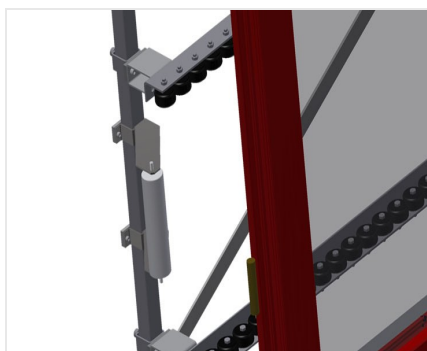

VR3000 F

Transportadoras verticais
de rolos

Transportadora vertical de rolos para transportar elementos de janelas

- Construção robusta em aço
- Transportadora vertical de rolos para o transporte sem interrupções até ao próximo processamento bem como para transportar as janelas acabadas até ao armazém e a ordenação
- Manuseamento fácil dos elementos de janelas
- Cada unidade de transportadora de rolos 3 000 mm de comprimento
- Perfis corredeiras em plástico superior e inferior
- Três transportadoras de roletes com rolos de borracha, diâmetro de 50 mm
- Unidade base com suporte terminal
- Transportadora vertical de rolos sobre carrilhos, móvel com rodas de friso

Encosto

Encosto traseiro com perfis corredeiras em plástico superior e inferior

Manejo

Manejo para deslizar facilmente a transportadora de rolos sobre carris

Unidade móvel

Dispositivo móvel com rodas de friso e imobilizador

Retentor terminal

Retentor terminal Rb = 200 mm para VR

Rolo de alimentação

Rolos de proteção para o início ou fim da transportadora de rolos C = 500 mm (par) C = 250 mm (par)

Protetor de perfis

Protetor de perfis para rolos de suporte 200 mm (alu/11 x, alu/16 x e alu/21 x). Rolos de suporte revestidos com mangueira de proteção

Adicionais transportadoras de roletes

Adicionais transportadoras de roletes com rolos de borracha em cima/baixo

Carrilho de deslocação

Carrilhos de deslocação 2,0 m tanto para o lado esquerdo como para o lado direito