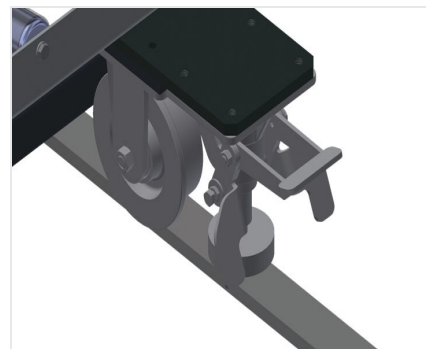

VR3000 F

Transportadoras verticais
de rolos

Transportadora vertical de rolos para transportar elementos de janelas

- Construção robusta em aço
- Transportadora vertical de rolos para o transporte sem interrupções até ao próximo processamento bem como para transportar as janelas acabadas até ao armazém e a ordenação
- Manuseamento fácil dos elementos de janelas
- Cada unidade de transportadora de rolos 3 000 mm de comprimento
- Perfis corredeiras em plástico superior e inferior
- Três transportadoras de roletes com rolos de borracha, diâmetro de 50 mm
- Unidade base com suporte terminal
- Transportadora vertical de rolos sobre carrilhos, móvel com rodas de friso

Opções

- Carrilho de deslocação 2,0 m tanto para o lado esquerdo como para o lado direito
- Retentor terminal para VR
- Rolo de alimentação para VR
- Protetor de perfis para rolos de suporte (alu)

Transportadora vertical de rolos VR 3000 F

Rolos de suporte

Rodas dirigíveis contínuas, largura dos rolos de suporte 200 mm. Unidade de transportadora de rolos com 2 000 mm, 3 000 mm e 4 000 mm de comprimento

Transportadora de roletes

Três transportadoras de roletes com rolos de borracha, diâmetro de 50 mm

Encosto

Encosto traseiro com perfis corredeiras em plástico superior e inferior

Manejo

Manejo para deslizar facilmente a transportadora de rolos sobre carris

Unidade móvel

Dispositivo móvel com rodas de friso e imobilizador