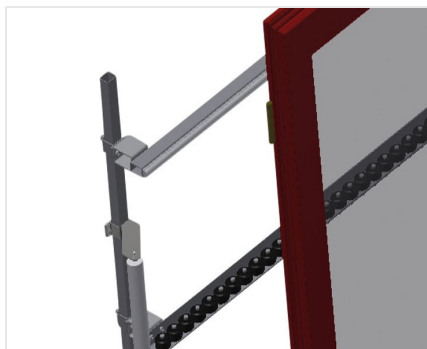

VR3000 F

Transportadoras verticais
de rolos

Transportadora vertical de rolos para transportar elementos de janelas

- Construção robusta em aço
- Transportadora vertical de rolos para o transporte sem interrupções até ao próximo processamento bem como para transportar as janelas acabadas até ao armazém e a ordenação
- Manuseamento fácil dos elementos de janelas
- Cada unidade de transportadora de rolos 3 000 mm de comprimento
- Perfis corredeiras em plástico superior e inferior
- Três transportadoras de roletes com rolos de borracha, diâmetro de 50 mm
- Unidade base com suporte terminal
- Transportadora vertical de rolos sobre carrilhos, móvel com rodas de friso

Opções

- Carrilho de deslocação 2,0 m tanto para o lado esquerdo como para o lado direito
- Retentor terminal para VR
- Rolo de alimentação para VR
- Protetor de perfis para rolos de suporte (alu)

Transportadora vertical de rolos VR 3000 F

Rolos de suporte

Rodas dirigíveis contínuas, largura dos rolos de suporte 200 mm. Unidade de transportadora de rolos com 2 000 mm, 3 000 mm e 4 000 mm de comprimento

Transportadora de roletes

Três transportadoras de roletes com rolos de borracha, diâmetro de 50 mm

Encosto

Encosto traseiro com perfis corredeiras em plástico superior e inferior

Manejo

Manejo para deslizar facilmente a transportadora de rolos sobre carris

Unidade móvel

Dispositivo móvel com rodas de friso e imobilizador