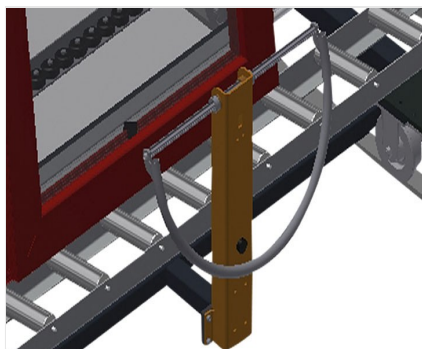

VR3000 F

Transportadoras verticais
de rolos

Transportadora vertical de rolos para transportar elementos de janelas

- Construção robusta em aço
- Transportadora vertical de rolos para o transporte sem interrupções até ao próximo processamento bem como para transportar as janelas acabadas até ao armazém e a ordenação
- Manuseamento fácil dos elementos de janelas
- Cada unidade de transportadora de rolos 3 000 mm de comprimento
- Perfis corredeiras em plástico superior e inferior
- Três transportadoras de roletes com rolos de borracha, diâmetro de 50 mm
- Unidade base com suporte terminal
- Transportadora vertical de rolos sobre carrilhos, móvel com rodas de friso

Opções

- Carrilho de deslocação 2,0 m tanto para o lado esquerdo como para o lado direito
- Retentor terminal para VR
- Rolo de alimentação para VR
- Protetor de perfis para rolos de suporte (alu)

Transportadora vertical de rolos VR 3000 F

Rolos de suporte

Rodas dirigíveis contínuas, largura dos rolos de suporte 200 mm. Unidade de transportadora de rolos com 2 000 mm, 3 000 mm e 4 000 mm de comprimento

Transportadora de roletes

Três transportadoras de roletes com rolos de borracha, diâmetro de 50 mm

Encosto

Encosto traseiro com perfis corredeiras em plástico superior e inferior

Manejo

Manejo para deslizar facilmente a transportadora de rolos sobre carris

Unidade móvel

Dispositivo móvel com rodas de friso e imobilizador