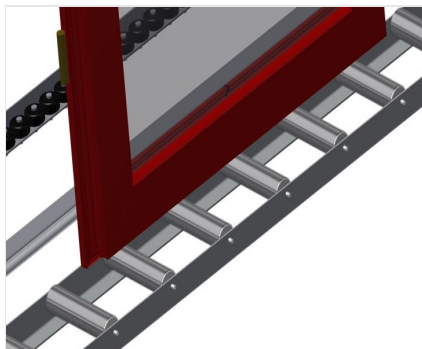

VR3000 F

Transportadoras verticais
de rolos

Transportadora vertical de rolos para transportar elementos de janelas

- Construção robusta em aço
- Transportadora vertical de rolos para o transporte sem interrupções até ao próximo processamento bem como para transportar as janelas acabadas até ao armazém e a ordenação
- Manuseamento fácil dos elementos de janelas
- Cada unidade de transportadora de rolos 3 000 mm de comprimento
- Perfis corredeiras em plástico superior e inferior
- Três transportadoras de roletes com rolos de borracha, diâmetro de 50 mm
- Unidade base com suporte terminal
- Transportadora vertical de rolos sobre carrilhos, móvel com rodas de friso

Opções

- Carrilho de deslocação 2,0 m tanto para o lado esquerdo como para o lado direito
- Retentor terminal para VR
- Rolo de alimentação para VR
- Protetor de perfis para rolos de suporte (alu)

Transportadora vertical de rolos VR 3000 F

Rolos de suporte

Rodas dirigíveis contínuas, largura dos rolos de suporte 200 mm. Unidade de transportadora de rolos com 2 000 mm, 3 000 mm e 4 000 mm de comprimento

Transportadora de roletes

Três transportadoras de roletes com rolos de borracha, diâmetro de 50 mm

Encosto

Encosto traseiro com perfis corredeiras em plástico superior e inferior

Manejo

Manejo para deslizar facilmente a transportadora de rolos sobre carris

Unidade móvel

Dispositivo móvel com rodas de friso e imobilizador