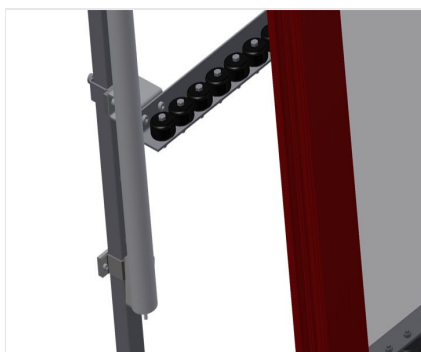

VR3000 F

Transportadoras verticais
de rolos

Transportadora vertical de rolos para transportar elementos de janelas

- Construção robusta em aço
- Transportadora vertical de rolos para o transporte sem interrupções até ao próximo processamento bem como para transportar as janelas acabadas até ao armazém e a ordenação
- Manuseamento fácil dos elementos de janelas
- Cada unidade de transportadora de rolos 3 000 mm de comprimento
- Perfis corredeiras em plástico superior e inferior
- Três transportadoras de roletes com rolos de borracha, diâmetro de 50 mm
- Unidade base com suporte terminal
- Transportadora vertical de rolos sobre carrilhos, móvel com rodas de friso

Rolos de suporte

Rodas dirigíveis contínuas, largura dos rolos de suporte 200 mm. Unidade de transportadora de rolos com 2 000 mm, 3 000 mm e 4 000 mm de comprimento

Transportadora de roletes

Três transportadoras de roletes com rolos de borracha, diâmetro de 50 mm

Encosto

Encosto traseiro com perfis corredeiras em plástico superior e inferior

Manejo

Manejo para deslizar facilmente a transportadora de rolos sobre carris

Unidade móvel

Dispositivo móvel com rodas de friso e imobilizador

Retentor terminal

Retentor terminal Rb = 200 mm para VR

Rolo de alimentação

Rolos de proteção para o início ou fim da transportadora de rolos C = 500 mm (par) C = 250 mm (par)

Protetor de perfis

Protetor de perfis para rolos de suporte 200 mm (alu/11 x, alu/16 x e alu/21 x). Rolos de suporte revestidos com mangueira de proteção