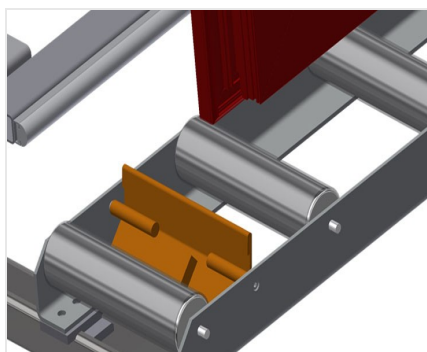

VR3000 F

Transportadoras verticais
de rolos

Transportadora vertical de rolos para transportar elementos de janelas

- Construção robusta em aço
- Transportadora vertical de rolos para o transporte sem interrupções até ao próximo processamento bem como para transportar as janelas acabadas até ao armazém e a ordenação
- Manuseamento fácil dos elementos de janelas
- Cada unidade de transportadora de rolos 3 000 mm de comprimento
- Perfis corredeiras em plástico superior e inferior
- Três transportadoras de roletes com rolos de borracha, diâmetro de 50 mm
- Unidade base com suporte terminal
- Transportadora vertical de rolos sobre carrilhos, móvel com rodas de friso

Rolos de suporte

Rodas dirigíveis contínuas, largura dos rolos de suporte 200 mm. Unidade de transportadora de rolos com 2 000 mm, 3 000 mm e 4 000 mm de comprimento

Transportadora de roletes

Três transportadoras de roletes com rolos de borracha, diâmetro de 50 mm

Encosto

Encosto traseiro com perfis corredeiras em plástico superior e inferior

Manejo

Manejo para deslizar facilmente a transportadora de rolos sobre carris

Unidade móvel

Dispositivo móvel com rodas de friso e imobilizador

Retentor terminal

Retentor terminal Rb = 200 mm para VR

Rolo de alimentação

Rolos de proteção para o início ou fim da transportadora de rolos C = 500 mm (par) C = 250 mm (par)

Protetor de perfis

Protetor de perfis para rolos de suporte 200 mm (alu/11 x, alu/16 x e alu/21 x). Rolos de suporte revestidos com mangueira de proteção