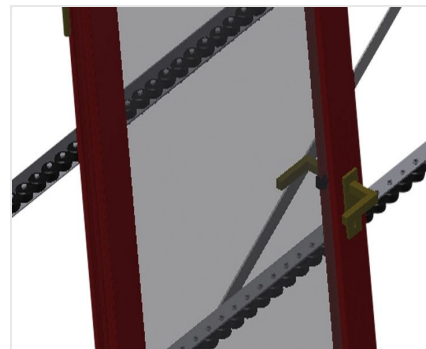

VR3000 F

Transportadoras verticais
de rolos

Transportadora vertical de rolos para transportar elementos de janelas

- Construção robusta em aço
- Transportadora vertical de rolos para o transporte sem interrupções até ao próximo processamento bem como para transportar as janelas acabadas até ao armazém e a ordenação
- Manuseamento fácil dos elementos de janelas
- Cada unidade de transportadora de rolos 3 000 mm de comprimento
- Perfis corredeiras em plástico superior e inferior
- Três transportadoras de roletes com rolos de borracha, diâmetro de 50 mm
- Unidade base com suporte terminal
- Transportadora vertical de rolos sobre carrilhos, móvel com rodas de friso

Opções

- Carrilho de deslocação 2,0 m tanto para o lado esquerdo como para o lado direito
- Retentor terminal para VR
- Rolo de alimentação para VR
- Protetor de perfis para rolos de suporte (alu)

Transportadora vertical de rolos VR 3000 F

Rolos de suporte

Rodas dirigíveis contínuas, largura dos rolos de suporte 200 mm. Unidade de transportadora de rolos com 2 000 mm, 3 000 mm e 4 000 mm de comprimento

Transportadora de roletes

Três transportadoras de roletes com rolos de borracha, diâmetro de 50 mm

Encosto

Encosto traseiro com perfis corredeiras em plástico superior e inferior

Manejo

Manejo para deslizar facilmente a transportadora de rolos sobre carris

Unidade móvel

Dispositivo móvel com rodas de friso e imobilizador