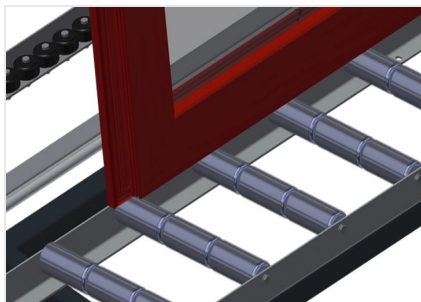

VR3000 F

Transportadoras verticais de rolos

Transportadora vertical de rolos para transportar elementos de janelas

- Construção robusta em aço
- Transportadora vertical de rolos para o transporte sem interrupções até ao próximo processamento bem como para transportar as janelas acabadas até ao armazém e a ordenação
- Manuseamento fácil dos elementos de janelas
- Cada unidade de transportadora de rolos 3 000 mm de comprimento
- Perfis corredeiras em plástico superior e inferior
- Três transportadoras de roletes com rolos de borracha, diâmetro de 50 mm
- Unidade base com suporte terminal
- Transportadora vertical de rolos sobre carrilhos, móvel com rodas de friso

Opções

- Carrilho de deslocação 2,0 m tanto para o lado esquerdo como para o lado direito
- Retentor terminal para VR
- Rolo de alimentação para VR
- Protetor de perfis para rolos de suporte (alu)

Transportadora vertical de rolos VR 3000 F

Rolos de suporte

Rodas dirigíveis contínuas, largura dos rolos de suporte 200 mm, unidade de transportadora de rolos com comprimento de 2 000 mm, 3 000 mm e 4 000 mm

Transportadora de roletes

Três transportadoras de roletes com rolos de borracha, diâmetro de 50 mm

Encosto

Encosto traseiro com perfis corredeiras em plástico superior e inferior

Manejo

Manejo para deslizar facilmente a transportadora de rolos sobre carris

Unidade móvel

Dispositivo móvel com rodas de friso e imobilizador