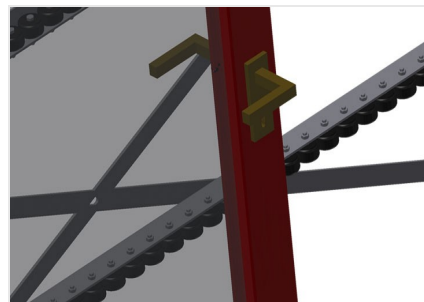

VR3000 F

Transportadoras verticais de rolos

Transportadora vertical de rolos para transportar elementos de janelas

- Construção robusta em aço
- Transportadora vertical de rolos para o transporte sem interrupções até ao próximo processamento bem como para transportar as janelas acabadas até ao armazém e a ordenação
- Manuseamento fácil dos elementos de janelas
- Cada unidade de transportadora de rolos 3 000 mm de comprimento
- Perfis corrediças em plástico superior e inferior
- Três transportadoras de roletes com rolos de borracha, diâmetro de 50 mm
- Unidade base com suporte terminal
- Transportadora vertical de rolos sobre carrilhos, móvel com rodas de friso

Opções

- Carrilho de deslocação 2,0 m tanto para o lado esquerdo como para o lado direito
- Retentor terminal para VR
- Rolo de alimentação para VR
- Protetor de perfis para rolos de suporte (alu)

Transportadora vertical de rolos VR 3000 F

Rolos de suporte

Rodas dirigíveis contínuas, largura dos rolos de suporte 200 mm, unidade de transportadora de rolos com comprimento de 2 000 mm, 3 000 mm e 4 000 mm

Transportadora de roletes

Três transportadoras de roletes com rolos de borracha, diâmetro de 50 mm

Encosto

Encosto traseiro com perfis corredeiras em plástico superior e inferior

Manejo

Manejo para deslizar facilmente a transportadora de rolos sobre carris

Unidade móvel

Dispositivo móvel com rodas de friso e imobilizador