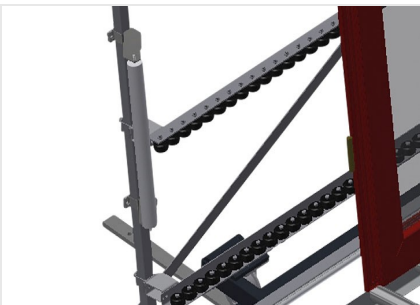

VR3000 F

Transportadoras verticais de rolos

Transportadora vertical de rolos para transportar elementos de janelas

- Construção robusta em aço
- Transportadora vertical de rolos para o transporte sem interrupções até ao próximo processamento bem como para transportar as janelas acabadas até ao armazém e a ordenação
- Manuseamento fácil dos elementos de janelas
- Cada unidade de transportadora de rolos 3 000 mm de comprimento
- Perfis corredeiras em plástico superior e inferior
- Três transportadoras de roletes com rolos de borracha, diâmetro de 50 mm
- Unidade base com suporte terminal
- Transportadora vertical de rolos sobre carrilhos, móvel com rodas de friso

Opções

- Carrilho de deslocação 2,0 m tanto para o lado esquerdo como para o lado direito
- Retentor terminal para VR
- Rolo de alimentação para VR
- Protetor de perfis para rolos de suporte (alu)

Transportadora vertical de rolos VR 3000 F

Encosto

Encosto traseiro com perfis corredeiras em plástico superior e inferior

Manejo

Manejo para deslizar facilmente a transportadora de rolos sobre carris

Unidade móvel

Dispositivo móvel com rodas de friso e imobilizador

Carrilho de deslocação

Carrilhos de deslocação 2,0 m tanto para o lado esquerdo como para o lado direito

Retentor terminal

Retentor terminal Rb = 200 mm

Protetor de perfis

Protetor de perfis para rolos de suporte 200 mm (alu/11 x, alu/16 x e alu/21 x). Rolos de suporte revestidos com mangueira de proteção