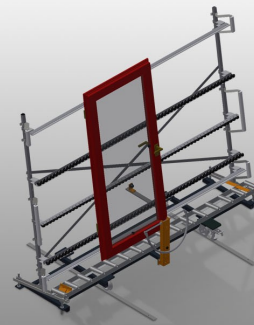

VR3000 F

Transportadoras verticais de rolos

Transportadora vertical de rolos para transportar elementos de janelas

- Construção robusta em aço
- Transportadora vertical de rolos para o transporte sem interrupções até ao próximo processamento bem como para transportar as janelas acabadas até ao armazém e a ordenação
- Manuseamento fácil dos elementos de janelas
- Cada unidade de transportadora de rolos 3 000 mm de comprimento
- Perfis corrediças em plástico superior e inferior
- Três transportadoras de roletes com rolos de borracha, diâmetro de 50 mm
- Unidade base com suporte terminal
- Transportadora vertical de rolos sobre carrilhos, móvel com rodas de friso

Opções

- Carrilho de deslocação 2,0 m tanto para o lado esquerdo como para o lado direito
- Retentor terminal para VR
- Rolo de alimentação para VR
- Protetor de perfis para rolos de suporte (alu)

Transportadora vertical de rolos VR 3000 F

Rolos de suporte

Rodas dirigíveis contínuas, largura dos rolos de suporte 200 mm, unidade de transportadora de rolos com comprimento de 2 000 mm, 3 000 mm e 4 000 mm

Transportadora de roletes

Três transportadoras de roletes com rolos de borracha, diâmetro de 50 mm

Encosto

Encosto traseiro com perfis corredeiras em plástico superior e inferior

Manejo

Manejo para deslizar facilmente a transportadora de rolos sobre carris

Unidade móvel

Dispositivo móvel com rodas de friso e imobilizador