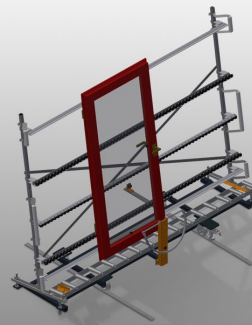

VR3000 F

Transportadoras verticais de rolos

Transportadora vertical de rolos para transportar elementos de janelas

- Construção robusta em aço
- Transportadora vertical de rolos para o transporte sem interrupções até ao próximo processamento bem como para transportar as janelas acabadas até ao armazém e a ordenação
- Manuseamento fácil dos elementos de janelas
- Cada unidade de transportadora de rolos 3 000 mm de comprimento
- Perfis corredeiras em plástico superior e inferior
- Três transportadoras de roletes com rolos de borracha, diâmetro de 50 mm
- Unidade base com suporte terminal
- Transportadora vertical de rolos sobre carrilhos, móvel com rodas de friso

Opções

- Carrilho de deslocação 2,0 m tanto para o lado esquerdo como para o lado direito
- Retentor terminal para VR
- Rolo de alimentação para VR
- Protetor de perfis para rolos de suporte (alu)

Transportadora vertical de rolos VR 3000 F

Rolos de suporte

Rodas dirigíveis contínuas, largura dos rolos de suporte 200 mm, unidade de transportadora de rolos com comprimento de 2 000 mm, 3 000 mm e 4 000 mm

Transportadora de roletes

Três transportadoras de roletes com rolos de borracha, diâmetro de 50 mm

Encosto

Encosto traseiro com perfis corredeiras em plástico superior e inferior

Manejo

Manejo para deslizar facilmente a transportadora de rolos sobre carris

Unidade móvel

Dispositivo móvel com rodas de friso e imobilizador