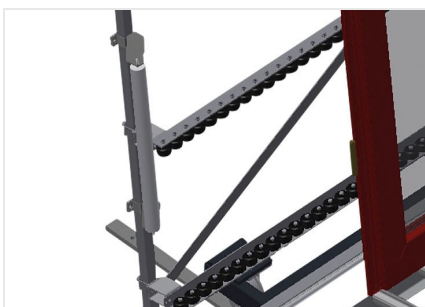

VR3000 F

Transportadoras verticais de rolos

Transportadora vertical de rolos para transportar elementos de janelas

- Construção robusta em aço
- Transportadora vertical de rolos para o transporte sem interrupções até ao próximo processamento bem como para transportar as janelas acabadas até ao armazém e a ordenação
- Manuseamento fácil dos elementos de janelas
- Cada unidade de transportadora de rolos 3 000 mm de comprimento
- Perfis corredeiras em plástico superior e inferior
- Três transportadoras de roletes com rolos de borracha, diâmetro de 50 mm
- Unidade base com suporte terminal
- Transportadora vertical de rolos sobre carrilhos, móvel com rodas de friso

Encosto

Encosto traseiro com perfis corredeiras em plástico superior e inferior

Manejo

Manejo para deslizar facilmente a transportadora de rolos sobre carris

Unidade móvel

Dispositivo móvel com rodas de friso e imobilizador

Carrilho de deslocação

Carrilhos de deslocação 2,0 m tanto para o lado esquerdo como para o lado direito

Retentor terminal

Retentor terminal Rb = 200 mm

Protetor de perfis

Protetor de perfis para rolos de suporte 200 mm (alu/11 x, alu/16 x e alu/21 x). Rolos de suporte revestidos com mangueira de proteção