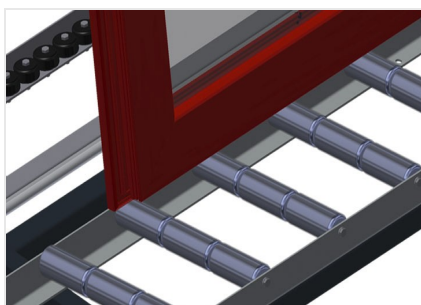

VR3000 F

Transportadoras verticais de rolos

Transportadora vertical de rolos para transportar elementos de janelas

- Construção robusta em aço
- Transportadora vertical de rolos para o transporte sem interrupções até ao próximo processamento bem como para transportar as janelas acabadas até ao armazém e a ordenação
- Manuseamento fácil dos elementos de janelas
- Cada unidade de transportadora de rolos 3 000 mm de comprimento
- Perfis corredeiras em plástico superior e inferior
- Três transportadoras de roletes com rolos de borracha, diâmetro de 50 mm
- Unidade base com suporte terminal
- Transportadora vertical de rolos sobre carrilhos, móvel com rodas de friso

Opções

- Carrilho de deslocação 2,0 m tanto para o lado esquerdo como para o lado direito
- Retentor terminal para VR
- Rolo de alimentação para VR
- Protetor de perfis para rolos de suporte (alu)

Transportadora vertical de rolos VR 3000 F

Rolos de suporte

Rodas dirigíveis contínuas, largura dos rolos de suporte 200 mm, unidade de transportadora de rolos com comprimento de 2 000 mm, 3 000 mm e 4 000 mm

Transportadora de roletes

Três transportadoras de roletes com rolos de borracha, diâmetro de 50 mm

Encosto

Encosto traseiro com perfis corredeiras em plástico superior e inferior

Manejo

Manejo para deslizar facilmente a transportadora de rolos sobre carris

Unidade móvel

Dispositivo móvel com rodas de friso e imobilizador