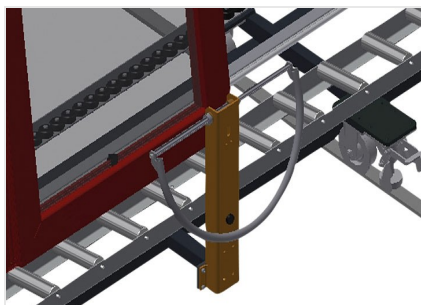

VR3000 F

Transportadoras verticais de rolos

Transportadora vertical de rolos para transportar elementos de janelas

- Construção robusta em aço
- Transportadora vertical de rolos para o transporte sem interrupções até ao próximo processamento bem como para transportar as janelas acabadas até ao armazém e a ordenação
- Manuseamento fácil dos elementos de janelas
- Cada unidade de transportadora de rolos 3 000 mm de comprimento
- Perfis corrediças em plástico superior e inferior
- Três transportadoras de roletes com rolos de borracha, diâmetro de 50 mm
- Unidade base com suporte terminal
- Transportadora vertical de rolos sobre carrilhos, móvel com rodas de friso

Opções

- Carrilho de deslocação 2,0 m tanto para o lado esquerdo como para o lado direito
- Retentor terminal para VR
- Rolo de alimentação para VR
- Protetor de perfis para rolos de suporte (alu)

Transportadora vertical de rolos VR 3000 F

Rolos de suporte

Rodas dirigíveis contínuas, largura dos rolos de suporte 200 mm, unidade de transportadora de rolos com comprimento de 2 000 mm, 3 000 mm e 4 000 mm

Transportadora de roletes

Três transportadoras de roletes com rolos de borracha, diâmetro de 50 mm

Encosto

Encosto traseiro com perfis corredeiras em plástico superior e inferior

Manejo

Manejo para deslizar facilmente a transportadora de rolos sobre carris

Unidade móvel

Dispositivo móvel com rodas de friso e imobilizador