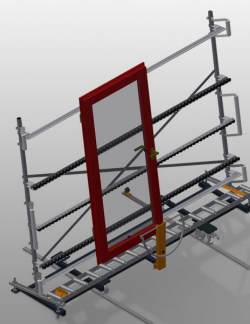

VR3000 F

Transportadoras verticais de rolos

Transportadora vertical de rolos para transportar elementos de janelas

- Construção robusta em aço
- Transportadora vertical de rolos para o transporte sem interrupções até ao próximo processamento bem como para transportar as janelas acabadas até ao armazém e a ordenação
- Manuseamento fácil dos elementos de janelas
- Cada unidade de transportadora de rolos 3 000 mm de comprimento
- Perfis corredeiras em plástico superior e inferior
- Três transportadoras de roletes com rolos de borracha, diâmetro de 50 mm
- Unidade base com suporte terminal
- Transportadora vertical de rolos sobre carrilhos, móvel com rodas de friso

Opções

- Carrilho de deslocação 2,0 m tanto para o lado esquerdo como para o lado direito
- Retentor terminal para VR
- Rolo de alimentação para VR
- Protetor de perfis para rolos de suporte (alu)

Transportadora vertical de rolos VR 3000 F

Rolos de suporte

Rodas dirigíveis contínuas, largura dos rolos de suporte 200 mm, unidade de transportadora de rolos com comprimento de 2 000 mm, 3 000 mm e 4 000 mm

Transportadora de roletes

Três transportadoras de roletes com rolos de borracha, diâmetro de 50 mm

Encosto

Encosto traseiro com perfis corredeiras em plástico superior e inferior

Manejo

Manejo para deslizar facilmente a transportadora de rolos sobre carris

Unidade móvel

Dispositivo móvel com rodas de friso e imobilizador