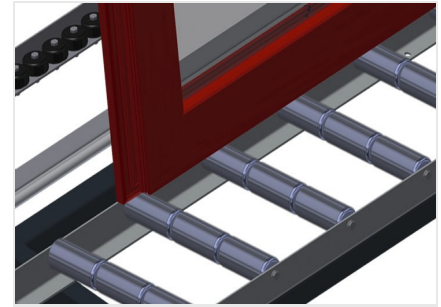

VR3000 F

Transportadoras verticais de rolos

Transportadora vertical de rolos para transportar elementos de janelas

- Construção robusta em aço
- Transportadora vertical de rolos para o transporte sem interrupções até ao próximo processamento bem como para transportar as janelas acabadas até ao armazém e a ordenação
- Manuseamento fácil dos elementos de janelas
- Cada unidade de transportadora de rolos 3 000 mm de comprimento
- Perfis corredeiras em plástico superior e inferior
- Três transportadoras de roletes com rolos de borracha, diâmetro de 50 mm
- Unidade base com suporte terminal
- Transportadora vertical de rolos sobre carrilhos, móvel com rodas de friso

Encosto

Encosto traseiro com perfis corredeiras em plástico superior e inferior

Manejo

Manejo para deslizar facilmente a transportadora de rolos sobre carris

Unidade móvel

Dispositivo móvel com rodas de friso e imobilizador

Carrilho de deslocação

Carrilhos de deslocação 2,0 m tanto para o lado esquerdo como para o lado direito

Retentor terminal

Retentor terminal Rb = 200 mm

Protetor de perfis

Protetor de perfis para rolos de suporte 200 mm (alu/11 x, alu/16 x e alu/21 x). Rolos de suporte revestidos com mangueira de proteção