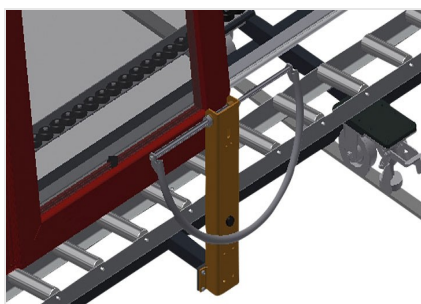

VR3000 F

Transportadoras verticais de rolos

Transportadora vertical de rolos para transportar elementos de janelas

- Construção robusta em aço
- Transportadora vertical de rolos para o transporte sem interrupções até ao próximo processamento bem como para transportar as janelas acabadas até ao armazém e a ordenação
- Manuseamento fácil dos elementos de janelas
- Cada unidade de transportadora de rolos 3 000 mm de comprimento
- Perfis corredeiras em plástico superior e inferior
- Três transportadoras de roletes com rolos de borracha, diâmetro de 50 mm
- Unidade base com suporte terminal
- Transportadora vertical de rolos sobre carrilhos, móvel com rodas de friso

Opções

- Carrilho de deslocação 2,0 m tanto para o lado esquerdo como para o lado direito
- Retentor terminal para VR
- Rolo de alimentação para VR
- Protetor de perfis para rolos de suporte (alu)

Transportadora vertical de rolos VR 3000 F

Rolos de suporte

Rodas dirigíveis contínuas, largura dos rolos de suporte 200 mm, unidade de transportadora de rolos com comprimento de 2 000 mm, 3 000 mm e 4 000 mm

Transportadora de roletes

Três transportadoras de roletes com rolos de borracha, diâmetro de 50 mm

Encosto

Encosto traseiro com perfis corredeiras em plástico superior e inferior

Manejo

Manejo para deslizar facilmente a transportadora de rolos sobre carris

Unidade móvel

Dispositivo móvel com rodas de friso e imobilizador