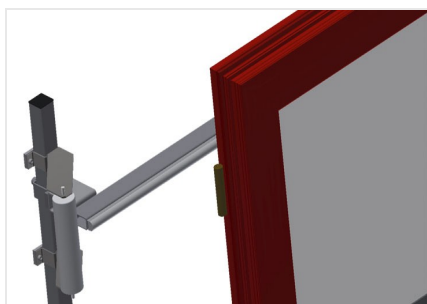

VR3000 F

Transportadoras verticais de rolos

Transportadora vertical de rolos para transportar elementos de janelas

- Construção robusta em aço
- Transportadora vertical de rolos para o transporte sem interrupções até ao próximo processamento bem como para transportar as janelas acabadas até ao armazém e a ordenação
- Manuseamento fácil dos elementos de janelas
- Cada unidade de transportadora de rolos 3 000 mm de comprimento
- Perfis corredeiras em plástico superior e inferior
- Três transportadoras de roletes com rolos de borracha, diâmetro de 50 mm
- Unidade base com suporte terminal
- Transportadora vertical de rolos sobre carrilhos, móvel com rodas de friso

Opções

- Carrilho de deslocação 2,0 m tanto para o lado esquerdo como para o lado direito
- Retentor terminal para VR
- Rolo de alimentação para VR
- Protetor de perfis para rolos de suporte (alu)

Transportadora vertical de rolos VR 3000 F

Rolos de suporte

Rodas dirigíveis contínuas, largura dos rolos de suporte 200 mm, unidade de transportadora de rolos com comprimento de 2 000 mm, 3 000 mm e 4 000 mm

Transportadora de roletes

Três transportadoras de roletes com rolos de borracha, diâmetro de 50 mm

Encosto

Encosto traseiro com perfis corredeiras em plástico superior e inferior

Manejo

Manejo para deslizar facilmente a transportadora de rolos sobre carris

Unidade móvel

Dispositivo móvel com rodas de friso e imobilizador