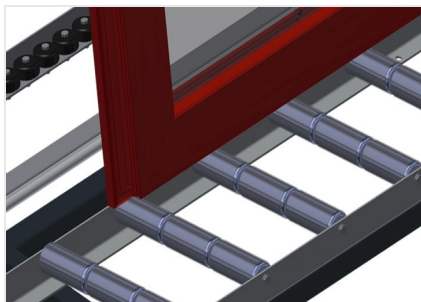

VR3000 F

Transportadoras verticais de rolos

Transportadora vertical de rolos para transportar elementos de janelas

- Construção robusta em aço
- Transportadora vertical de rolos para o transporte sem interrupções até ao próximo processamento bem como para transportar as janelas acabadas até ao armazém e a ordenação
- Manuseamento fácil dos elementos de janelas
- Cada unidade de transportadora de rolos 3 000 mm de comprimento
- Perfis corrediças em plástico superior e inferior
- Três transportadoras de roletes com rolos de borracha, diâmetro de 50 mm
- Unidade base com suporte terminal
- Transportadora vertical de rolos sobre carrilhos, móvel com rodas de friso

Opções

- Carrilho de deslocação 2,0 m tanto para o lado esquerdo como para o lado direito
- Retentor terminal para VR
- Rolo de alimentação para VR
- Protetor de perfis para rolos de suporte (alu)

Transportadora vertical de rolos VR 3000 F

Rolos de suporte

Rodas dirigíveis contínuas, largura dos rolos de suporte 200 mm, unidade de transportadora de rolos com comprimento de 2 000 mm, 3 000 mm e 4 000 mm

Transportadora de roletes

Três transportadoras de roletes com rolos de borracha, diâmetro de 50 mm

Encosto

Encosto traseiro com perfis corredeiras em plástico superior e inferior

Manejo

Manejo para deslizar facilmente a transportadora de rolos sobre carris

Unidade móvel

Dispositivo móvel com rodas de friso e imobilizador