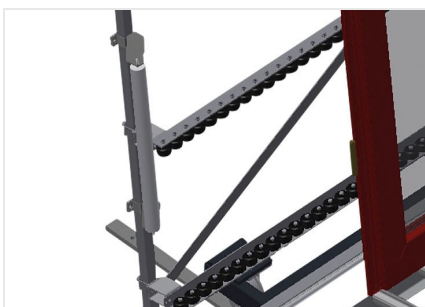

VR3000 F

Transportadoras verticais de rolos

Transportadora vertical de rolos para transportar elementos de janelas

- Construção robusta em aço
- Transportadora vertical de rolos para o transporte sem interrupções até ao próximo processamento bem como para transportar as janelas acabadas até ao armazém e a ordenação
- Manuseamento fácil dos elementos de janelas
- Cada unidade de transportadora de rolos 3 000 mm de comprimento
- Perfis corrediças em plástico superior e inferior
- Três transportadoras de roletes com rolos de borracha, diâmetro de 50 mm
- Unidade base com suporte terminal
- Transportadora vertical de rolos sobre carrilhos, móvel com rodas de friso

Encosto

Encosto traseiro com perfis corredeiras em plástico superior e inferior

Manejo

Manejo para deslizar facilmente a transportadora de rolos sobre carris

Unidade móvel

Dispositivo móvel com rodas de friso e imobilizador

Carrilho de deslocação

Carrilhos de deslocação 2,0 m tanto para o lado esquerdo como para o lado direito

Retentor terminal

Retentor terminal Rb = 200 mm

Protetor de perfis

Protetor de perfis para rolos de suporte 200 mm (alu/11 x, alu/16 x e alu/21 x). Rolos de suporte revestidos com mangueira de proteção