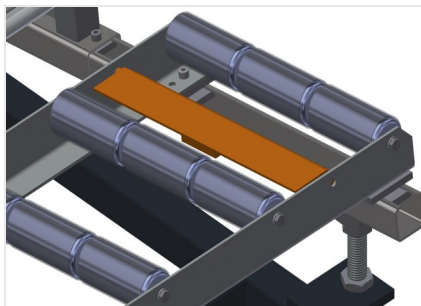

VR3000 F

Transportadoras verticais de rolos

Transportadora vertical de rolos para transportar elementos de janelas

- Construção robusta em aço
- Transportadora vertical de rolos para o transporte sem interrupções até ao próximo processamento bem como para transportar as janelas acabadas até ao armazém e a ordenação
- Manuseamento fácil dos elementos de janelas
- Cada unidade de transportadora de rolos 3 000 mm de comprimento
- Perfis corredeiras em plástico superior e inferior
- Três transportadoras de roletes com rolos de borracha, diâmetro de 50 mm
- Unidade base com suporte terminal
- Transportadora vertical de rolos sobre carrilhos, móvel com rodas de friso

Rolos de suporte

Rodas dirigíveis contínuas, largura dos rolos de suporte 200 mm, unidade de transportadora de rolos com comprimento de 2 000 mm, 3 000 mm e 4 000 mm

Transportadora de roletes

Três transportadoras de roletes com rolos de borracha, diâmetro de 50 mm

Encosto

Encosto traseiro com perfis corredeiras em plástico superior e inferior

Manejo

Manejo para deslizar facilmente a transportadora de rolos sobre carris

Unidade móvel

Dispositivo móvel com rodas de friso e imobilizador

Carrilho de deslocação

Carrilhos de deslocação 2,0 m tanto para o lado esquerdo como para o lado direito

Retentor terminal

Retentor terminal Rb = 200 mm

Protetor de perfis

Protetor de perfis para rolos de suporte 200 mm (alu/11 x, alu/16 x e alu/21 x). Rolos de suporte revestidos com mangueira de proteção