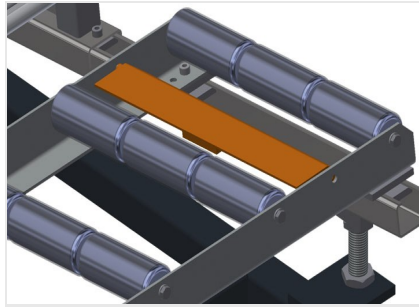

VR3000 F

Transportadoras verticais de rolos

Transportadora vertical de rolos para transportar elementos de janelas

- Construção robusta em aço
- Transportadora vertical de rolos para o transporte sem interrupções até ao próximo processamento bem como para transportar as janelas acabadas até ao armazém e a ordenação
- Manuseamento fácil dos elementos de janelas
- Cada unidade de transportadora de rolos 3 000 mm de comprimento
- Perfis corredeiras em plástico superior e inferior
- Três transportadoras de roletes com rolos de borracha, diâmetro de 50 mm
- Unidade base com suporte terminal
- Transportadora vertical de rolos sobre carrilhos, móvel com rodas de friso

Rolos de suporte

Rodas dirigíveis contínuas, largura dos rolos de suporte 200 mm, unidade de transportadora de rolos com comprimento de 2 000 mm, 3 000 mm e 4 000 mm

Transportadora de roletes

Três transportadoras de roletes com rolos de borracha, diâmetro de 50 mm

Encosto

Encosto traseiro com perfis corredeiras em plástico superior e inferior

Manejo

Manejo para deslizar facilmente a transportadora de rolos sobre carris

Unidade móvel

Dispositivo móvel com rodas de friso e imobilizador

Carrilho de deslocação

Carrilhos de deslocação 2,0 m tanto para o lado esquerdo como para o lado direito

Retentor terminal

Retentor terminal Rb = 200 mm

Protetor de perfis

Protetor de perfis para rolos de suporte 200 mm (alu/11 x, alu/16 x e alu/21 x). Rolos de suporte revestidos com mangueira de proteção