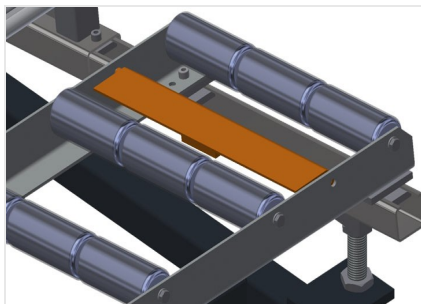

VR3000 F

Transportadoras verticais de rolos

Transportadora vertical de rolos para transportar elementos de janelas

- Construção robusta em aço
- Transportadora vertical de rolos para o transporte sem interrupções até ao próximo processamento bem como para transportar as janelas acabadas até ao armazém e a ordenação
- Manuseamento fácil dos elementos de janelas
- Cada unidade de transportadora de rolos 3 000 mm de comprimento
- Perfis corrediças em plástico superior e inferior
- Três transportadoras de roletes com rolos de borracha, diâmetro de 50 mm
- Unidade base com suporte terminal
- Transportadora vertical de rolos sobre carrilhos, móvel com rodas de friso

Rolos de suporte

Rodas dirigíveis contínuas, largura dos rolos de suporte 200 mm, unidade de transportadora de rolos com comprimento de 2 000 mm, 3 000 mm e 4 000 mm

Transportadora de roletes

Três transportadoras de roletes com rolos de borracha, diâmetro de 50 mm

Encosto

Encosto traseiro com perfis corredeiras em plástico superior e inferior

Manejo

Manejo para deslizar facilmente a transportadora de rolos sobre carris

Unidade móvel

Dispositivo móvel com rodas de friso e imobilizador

Carrilho de deslocação

Carrilhos de deslocação 2,0 m tanto para o lado esquerdo como para o lado direito

Retentor terminal

Retentor terminal Rb = 200 mm

Protetor de perfis

Protetor de perfis para rolos de suporte 200 mm (alu/11 x, alu/16 x e alu/21 x). Rolos de suporte revestidos com mangueira de proteção