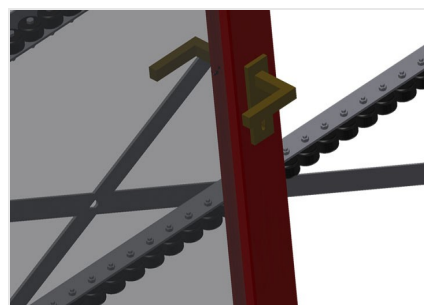

VR3000 F

Transportadoras verticais de rolos

Transportadora vertical de rolos para transportar elementos de janelas

- Construção robusta em aço
- Transportadora vertical de rolos para o transporte sem interrupções até ao próximo processamento bem como para transportar as janelas acabadas até ao armazém e a ordenação
- Manuseamento fácil dos elementos de janelas
- Cada unidade de transportadora de rolos 3 000 mm de comprimento
- Perfis corredeiras em plástico superior e inferior
- Três transportadoras de roletes com rolos de borracha, diâmetro de 50 mm
- Unidade base com suporte terminal
- Transportadora vertical de rolos sobre carrilhos, móvel com rodas de friso

Opções

- Carrilho de deslocação 2,0 m tanto para o lado esquerdo como para o lado direito
- Retentor terminal para VR
- Rolo de alimentação para VR
- Protetor de perfis para rolos de suporte (alu)

Transportadora vertical de rolos VR 3000 F

Rolos de suporte

Rodas dirigíveis contínuas, largura dos rolos de suporte 200 mm, unidade de transportadora de rolos com comprimento de 2 000 mm, 3 000 mm e 4 000 mm

Transportadora de roletes

Três transportadoras de roletes com rolos de borracha, diâmetro de 50 mm

Encosto

Encosto traseiro com perfis corredeiras em plástico superior e inferior

Manejo

Manejo para deslizar facilmente a transportadora de rolos sobre carris

Unidade móvel

Dispositivo móvel com rodas de friso e imobilizador