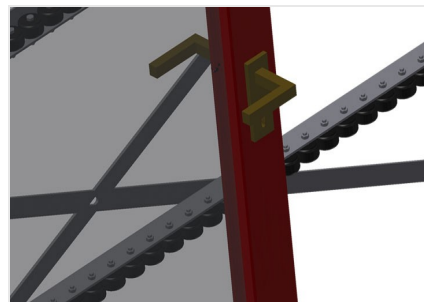

VR3000 F

Transportadoras verticais de rolos

Transportadora vertical de rolos para transportar elementos de janelas

- Construção robusta em aço
- Transportadora vertical de rolos para o transporte sem interrupções até ao próximo processamento bem como para transportar as janelas acabadas até ao armazém e a ordenação
- Manuseamento fácil dos elementos de janelas
- Cada unidade de transportadora de rolos 3 000 mm de comprimento
- Perfis corredeiras em plástico superior e inferior
- Três transportadoras de roletes com rolos de borracha, diâmetro de 50 mm
- Unidade base com suporte terminal
- Transportadora vertical de rolos sobre carrilhos, móvel com rodas de friso

Opções

- Carrilho de deslocação 2,0 m tanto para o lado esquerdo como para o lado direito
- Retentor terminal para VR
- Rolo de alimentação para VR
- Protetor de perfis para rolos de suporte (alu)

Transportadora vertical de rolos VR 3000 F

Rolos de suporte

Rodas dirigíveis contínuas, largura dos rolos de suporte 200 mm, unidade de transportadora de rolos com comprimento de 2 000 mm, 3 000 mm e 4 000 mm

Transportadora de roletes

Três transportadoras de roletes com rolos de borracha, diâmetro de 50 mm

Encosto

Encosto traseiro com perfis corredeiras em plástico superior e inferior

Manejo

Manejo para deslizar facilmente a transportadora de rolos sobre carris

Unidade móvel

Dispositivo móvel com rodas de friso e imobilizador