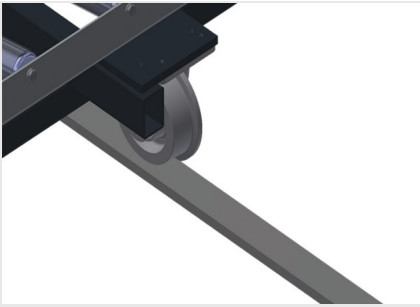

VR3000 F

Transportadoras verticais de rolos

Transportadora vertical de rolos para transportar elementos de janelas

- Construção robusta em aço
- Transportadora vertical de rolos para o transporte sem interrupções até ao próximo processamento bem como para transportar as janelas acabadas até ao armazém e a ordenação
- Manuseamento fácil dos elementos de janelas
- Cada unidade de transportadora de rolos 3 000 mm de comprimento
- Perfis corredeiras em plástico superior e inferior
- Três transportadoras de roletes com rolos de borracha, diâmetro de 50 mm
- Unidade base com suporte terminal
- Transportadora vertical de rolos sobre carrilhos, móvel com rodas de friso

Rolos de suporte

Rodas dirigíveis contínuas, largura dos rolos de suporte 200 mm, unidade de transportadora de rolos com comprimento de 2 000 mm, 3 000 mm e 4 000 mm

Transportadora de roletes

Três transportadoras de roletes com rolos de borracha, diâmetro de 50 mm

Encosto

Encosto traseiro com perfis corredeiras em plástico superior e inferior

Manejo

Manejo para deslizar facilmente a transportadora de rolos sobre carris

Unidade móvel

Dispositivo móvel com rodas de friso e imobilizador

Carrilho de deslocação

Carrilhos de deslocação 2,0 m tanto para o lado esquerdo como para o lado direito

Retentor terminal

Retentor terminal Rb = 200 mm

Protetor de perfis

Protetor de perfis para rolos de suporte 200 mm (alu/11 x, alu/16 x e alu/21 x). Rolos de suporte revestidos com mangueira de proteção