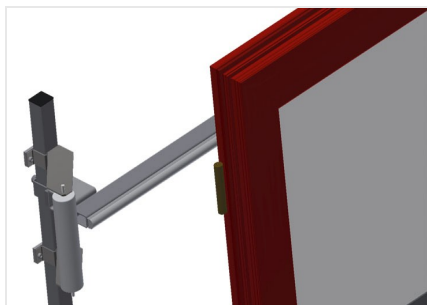

VR3000 F

Transportadoras verticais de rolos

Transportadora vertical de rolos para transportar elementos de janelas

- Construção robusta em aço
- Transportadora vertical de rolos para o transporte sem interrupções até ao próximo processamento bem como para transportar as janelas acabadas até ao armazém e a ordenação
- Manuseamento fácil dos elementos de janelas
- Cada unidade de transportadora de rolos 3 000 mm de comprimento
- Perfis corrediças em plástico superior e inferior
- Três transportadoras de roletes com rolos de borracha, diâmetro de 50 mm
- Unidade base com suporte terminal
- Transportadora vertical de rolos sobre carrilhos, móvel com rodas de friso

Opções

- Carrilho de deslocação 2,0 m tanto para o lado esquerdo como para o lado direito
- Retentor terminal para VR
- Rolo de alimentação para VR
- Protetor de perfis para rolos de suporte (alu)

Transportadora vertical de rolos VR 3000 F

Rolos de suporte

Rodas dirigíveis contínuas, largura dos rolos de suporte 200 mm, unidade de transportadora de rolos com comprimento de 2 000 mm, 3 000 mm e 4 000 mm

Transportadora de roletes

Três transportadoras de roletes com rolos de borracha, diâmetro de 50 mm

Encosto

Encosto traseiro com perfis corredeiras em plástico superior e inferior

Manejo

Manejo para deslizar facilmente a transportadora de rolos sobre carris

Unidade móvel

Dispositivo móvel com rodas de friso e imobilizador