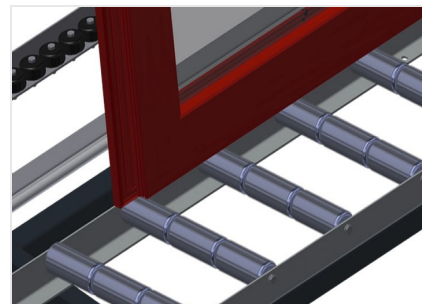

VR3000 F

Transportadoras verticais de rolos

Transportadora vertical de rolos para transportar elementos de janelas

- Construção robusta em aço
- Transportadora vertical de rolos para o transporte sem interrupções até ao próximo processamento bem como para transportar as janelas acabadas até ao armazém e a ordenação
- Manuseamento fácil dos elementos de janelas
- Cada unidade de transportadora de rolos 3 000 mm de comprimento
- Perfis corrediças em plástico superior e inferior
- Três transportadoras de roletes com rolos de borracha, diâmetro de 50 mm
- Unidade base com suporte terminal
- Transportadora vertical de rolos sobre carrilhos, móvel com rodas de friso

Rolos de suporte

Rodas dirigíveis contínuas, largura dos rolos de suporte 200 mm, unidade de transportadora de rolos com comprimento de 2 000 mm, 3 000 mm e 4 000 mm

Transportadora de roletes

Três transportadoras de roletes com rolos de borracha, diâmetro de 50 mm

Encosto

Encosto traseiro com perfis corredeiras em plástico superior e inferior

Manejo

Manejo para deslizar facilmente a transportadora de rolos sobre carris

Unidade móvel

Dispositivo móvel com rodas de friso e imobilizador

Carrilho de deslocação

Carrilhos de deslocação 2,0 m tanto para o lado esquerdo como para o lado direito

Retentor terminal

Retentor terminal Rb = 200 mm

Protetor de perfis

Protetor de perfis para rolos de suporte 200 mm (alu/11 x, alu/16 x e alu/21 x). Rolos de suporte revestidos com mangueira de proteção