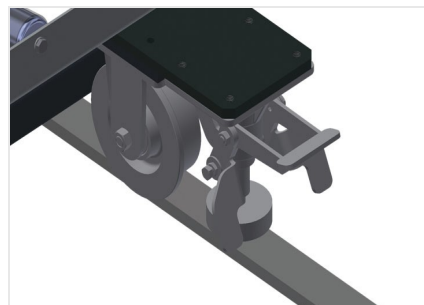

VR3000 F

Transportadoras verticais de rolos

Transportadora vertical de rolos para transportar elementos de janelas

- Construção robusta em aço
- Transportadora vertical de rolos para o transporte sem interrupções até ao próximo processamento bem como para transportar as janelas acabadas até ao armazém e a ordenação
- Manuseamento fácil dos elementos de janelas
- Cada unidade de transportadora de rolos 3 000 mm de comprimento
- Perfis corrediças em plástico superior e inferior
- Três transportadoras de roletes com rolos de borracha, diâmetro de 50 mm
- Unidade base com suporte terminal
- Transportadora vertical de rolos sobre carrilhos, móvel com rodas de friso

Opções

- Carrilho de deslocação 2,0 m tanto para o lado esquerdo como para o lado direito
- Retentor terminal para VR
- Rolo de alimentação para VR
- Protetor de perfis para rolos de suporte (alu)

Transportadora vertical de rolos VR 3000 F

Rolos de suporte

Rodas dirigíveis contínuas, largura dos rolos de suporte 200 mm, unidade de transportadora de rolos com comprimento de 2 000 mm, 3 000 mm e 4 000 mm

Transportadora de roletes

Três transportadoras de roletes com rolos de borracha, diâmetro de 50 mm

Encosto

Encosto traseiro com perfis corredeiras em plástico superior e inferior

Manejo

Manejo para deslizar facilmente a transportadora de rolos sobre carris

Unidade móvel

Dispositivo móvel com rodas de friso e imobilizador