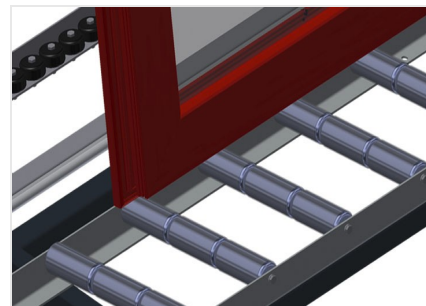

VR3000 F

Transportadoras verticais de rolos

Transportadora vertical de rolos para transportar elementos de janelas

- Construção robusta em aço
- Transportadora vertical de rolos para o transporte sem interrupções até ao próximo processamento bem como para transportar as janelas acabadas até ao armazém e a ordenação
- Manuseamento fácil dos elementos de janelas
- Cada unidade de transportadora de rolos 3 000 mm de comprimento
- Perfis corredeiras em plástico superior e inferior
- Três transportadoras de roletes com rolos de borracha, diâmetro de 50 mm
- Unidade base com suporte terminal
- Transportadora vertical de rolos sobre carrilhos, móvel com rodas de friso

Rolos de suporte

Rodas dirigíveis contínuas, largura dos rolos de suporte 200 mm, unidade de transportadora de rolos com comprimento de 2 000 mm, 3 000 mm e 4 000 mm

Transportadora de roletes

Três transportadoras de roletes com rolos de borracha, diâmetro de 50 mm

Encosto

Encosto traseiro com perfis corredeiras em plástico superior e inferior

Manejo

Manejo para deslizar facilmente a transportadora de rolos sobre carris

Unidade móvel

Dispositivo móvel com rodas de friso e imobilizador

Carrilho de deslocação

Carrilhos de deslocação 2,0 m tanto para o lado esquerdo como para o lado direito

Retentor terminal

Retentor terminal Rb = 200 mm

Protetor de perfis

Protetor de perfis para rolos de suporte 200 mm (alu/11 x, alu/16 x e alu/21 x). Rolos de suporte revestidos com mangueira de proteção